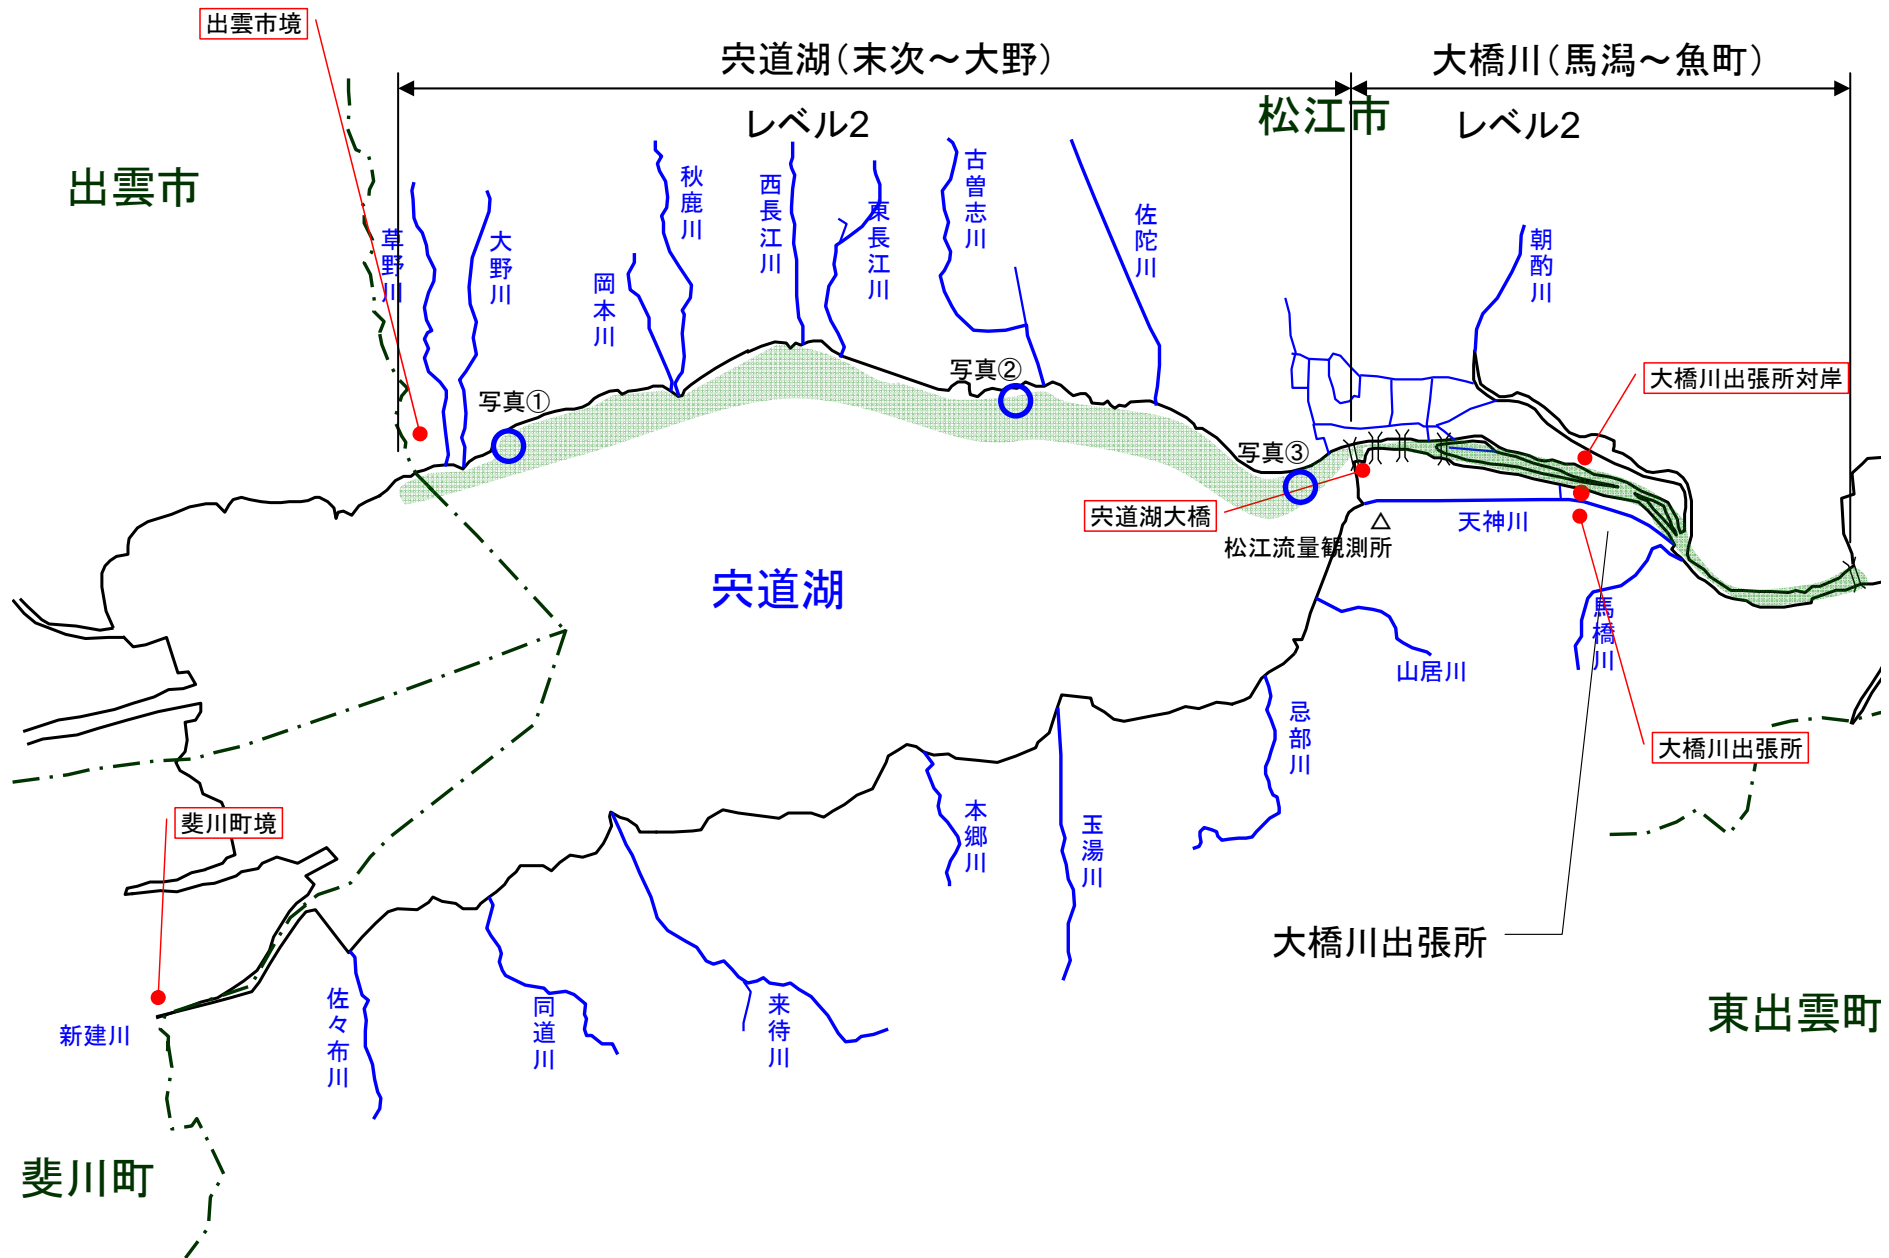

宍道湖 アオコ発生範囲【平成23年1月6日現在】

○ : 写真撮影地点    ○ : 採水地点

※宍道湖南岸は巡視を実施していない。

写真①

宍道湖北岸(松江市大野町)

写真②

宍道湖北岸(松江市西浜佐陀町)

写真③

宍道湖北岸(松江市千鳥町)

中海 アオコ確認箇所【平成23年1月6日現在】

○ : 写真撮影地点 ○ : 採水地点