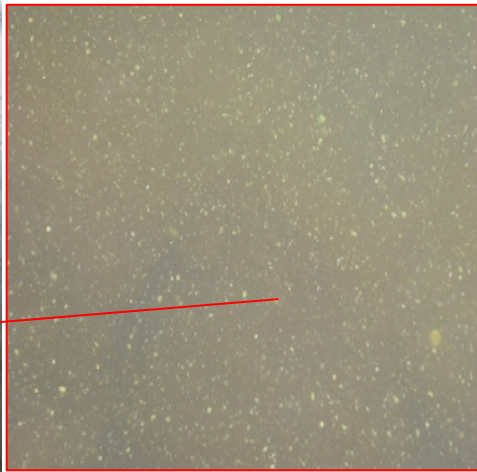

宍道湖 アオコ発生範囲【平成23年1月6日現在】

○ : 写真撮影地点    ○ : 採水地点

※宍道湖南岸は巡視を実施していない。

写真①

宍道湖北岸(松江市大野町)

写真②

宍道湖北岸(松江市西浜佐陀町)

写真③

宍道湖北岸(松江市千鳥町)

中海 アオコ確認箇所【平成23年1月6日現在】

○ : 写真撮影地点 ○ : 採水地点