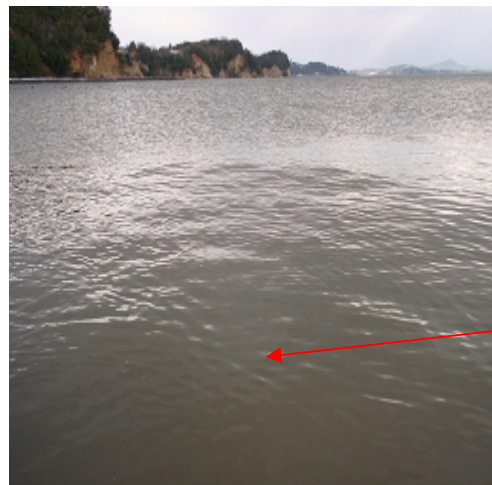

宍道湖 アオコ発生範囲【平成23年1月6日現在】

○ : 写真撮影地点    ○ : 採水地点

※宍道湖南岸は巡視を実施していない。

写真①

宍道湖北岸(松江市大野町)

写真②

宍道湖北岸(松江市西浜佐陀町)

写真③

宍道湖北岸(松江市千鳥町)

中海 アオコ確認箇所【平成23年1月6日現在】

○ : 写真撮影地点 ○ : 採水地点