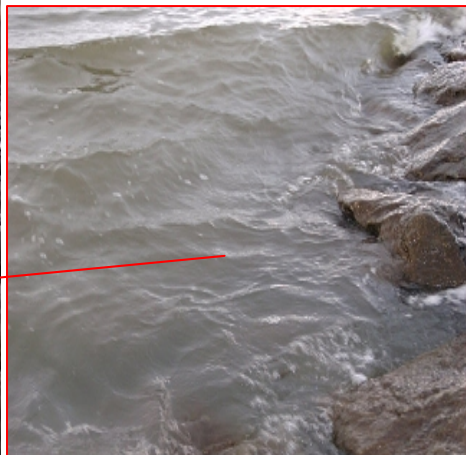

宍道湖 アオコ発生範囲【平成23年1月6日現在】

○ : 写真撮影地点    ○ : 採水地点

※宍道湖南岸は巡視を実施していない。

写真①

宍道湖北岸(松江市大野町)

写真②

宍道湖北岸(松江市西浜佐陀町)

写真③

宍道湖北岸(松江市千鳥町)

中海 アオコ確認箇所【平成23年1月6日現在】

○ : 写真撮影地点 ○ : 採水地点