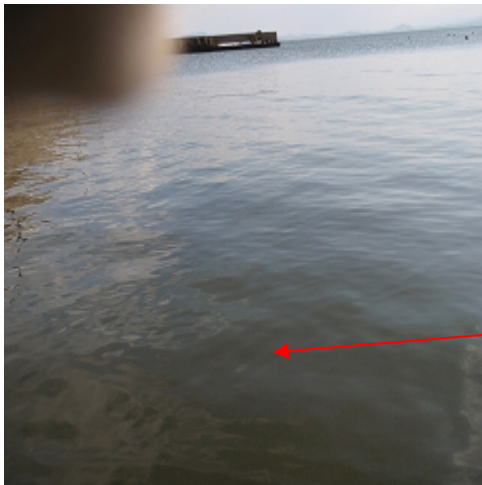

宍道湖 アオコ発生範囲【平成23年1月6日現在】

○ : 写真撮影地点    ○ : 採水地点

※宍道湖南岸は巡視を実施していない。

写真①

宍道湖北岸(松江市大野町)

写真②

宍道湖北岸(松江市西浜佐陀町)

写真③

宍道湖北岸(松江市千鳥町)

中海 アオコ確認箇所【平成23年1月6日現在】

○ : 写真撮影地点 ○ : 採水地点