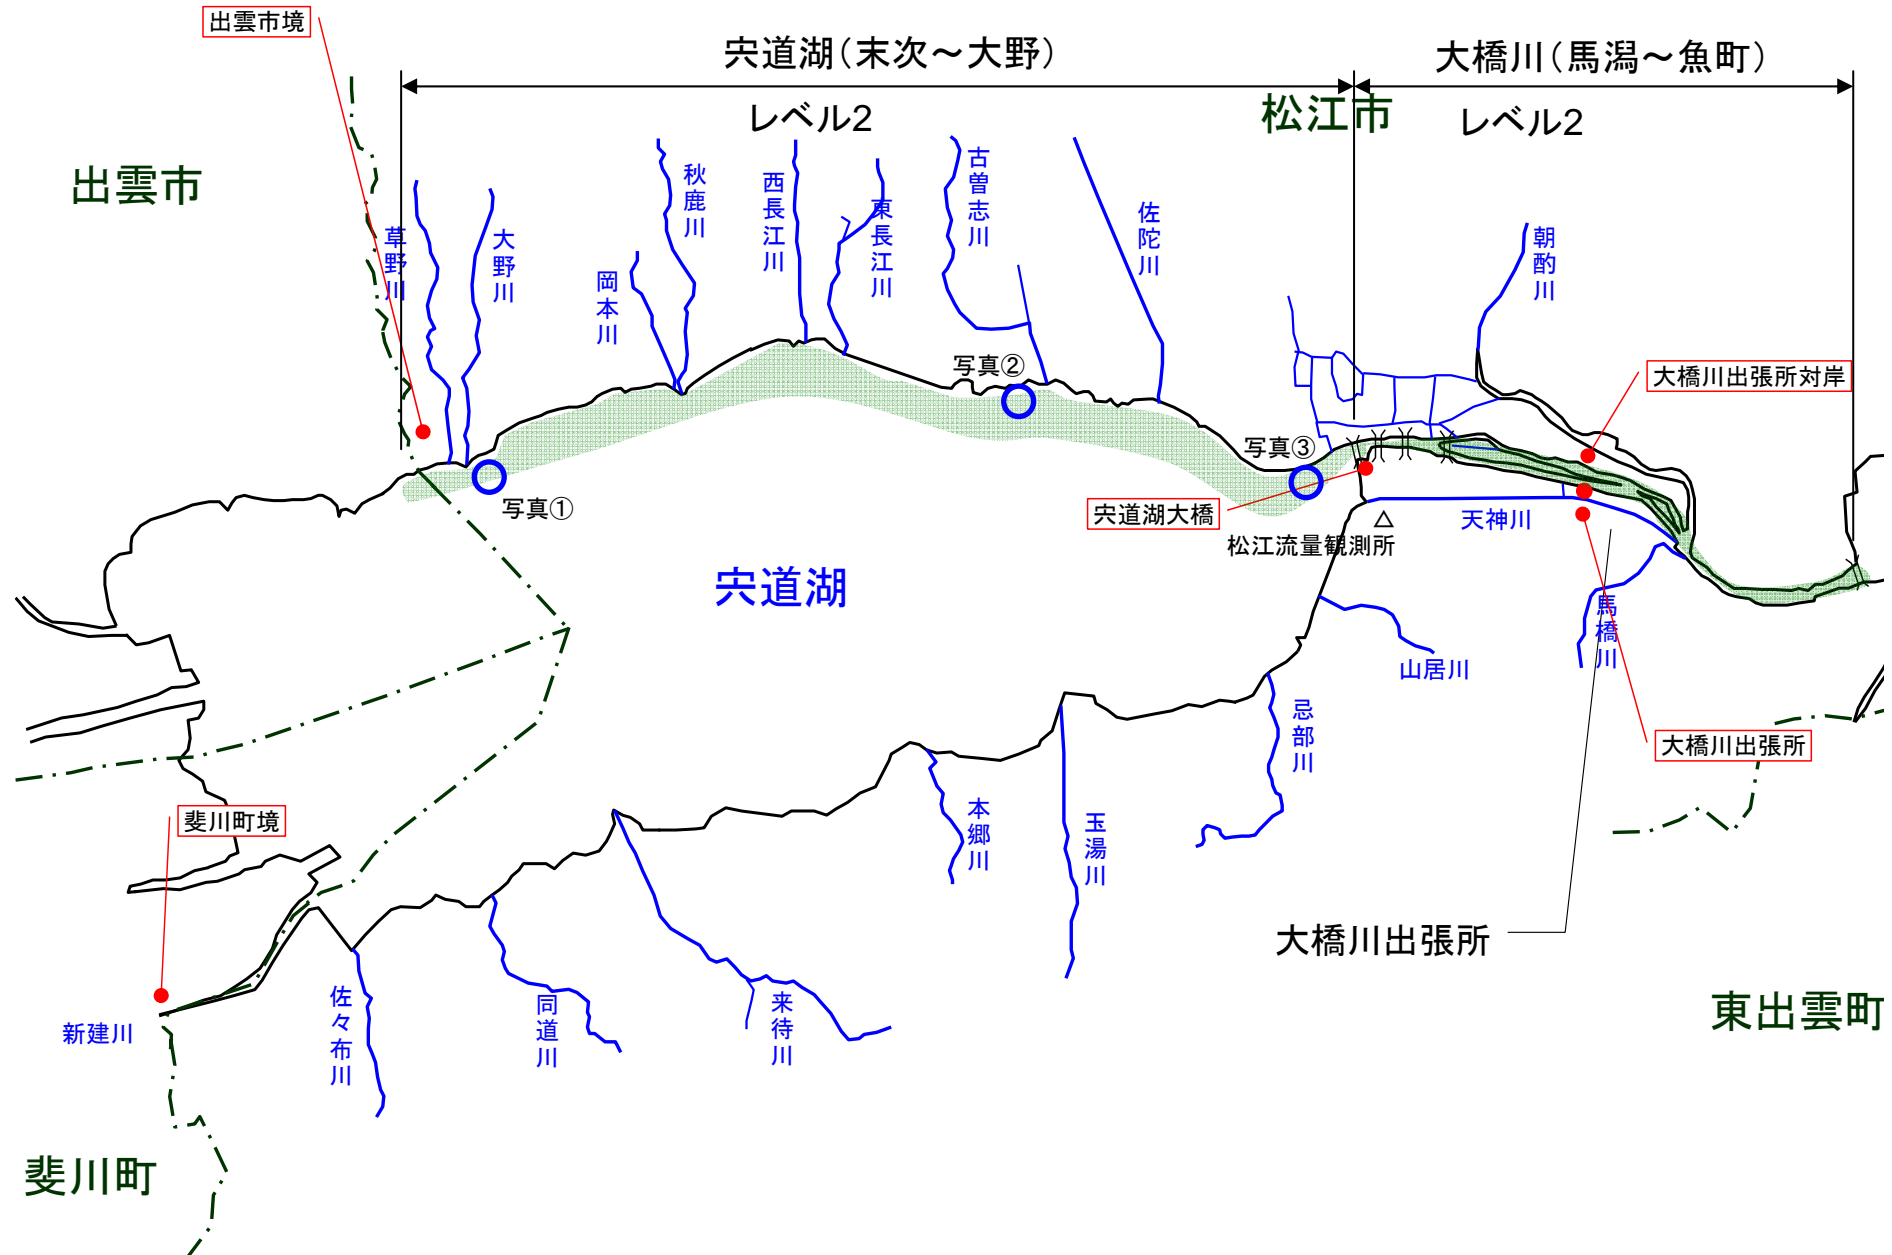

宍道湖 アオコ発生範囲【平成23年1月7日現在】

○ : 写真撮影地点    ○ : 採水地点

写真①

宍道湖北岸(松江市大野町)

写真②

宍道湖北岸(松江市西浜佐陀町)

写真③

宍道湖北岸(松江市千鳥町)

中海 アオコ確認箇所【平成23年1月7日現在】

○ : 写真撮影地点 ○ : 採水地点

※中海においてアオコは確認されていません

揖屋西部承水路排水樋門(東側)