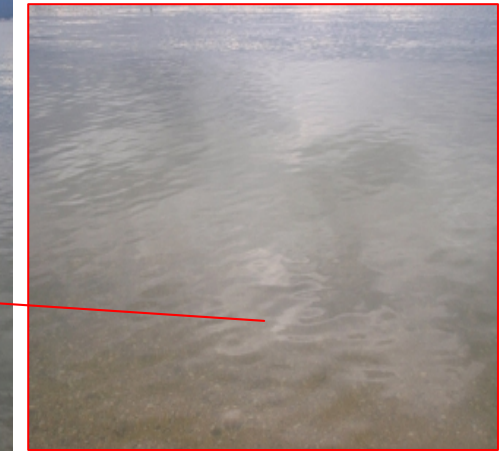

宍道湖 アオコ発生範囲【平成23年1月8日現在】

○ : 写真撮影地点 ○ : 採水地点

写真①

宍道湖西岸(松江市宍道町)

写真②

宍道湖南岸(松江市玉湯町)

写真③

宍道湖北岸(松江市西浜佐陀町)

写真④

宍道湖北岸(松江市千鳥町)

中海 アオコ確認箇所【平成23年1月8日現在】

○ : 写真撮影地点 ○ : 採水地点

※中海は巡視を実施していません。