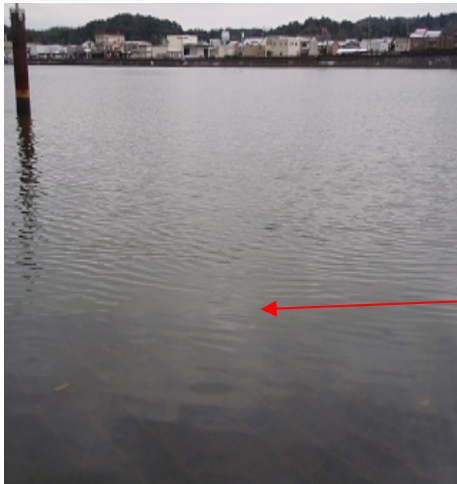

宍道湖 アオコ発生範囲【平成23年1月8日現在】

○ : 写真撮影地点 ○ : 採水地点

写真①

宍道湖西岸(松江市宍道町)

写真②

宍道湖南岸(松江市玉湯町)

写真③

宍道湖北岸(松江市西浜佐陀町)

写真④

宍道湖北岸(松江市千鳥町)

中海 アオコ確認箇所【平成23年1月8日現在】

○ : 写真撮影地点 ○ : 採水地点

※中海は巡視を実施していません。