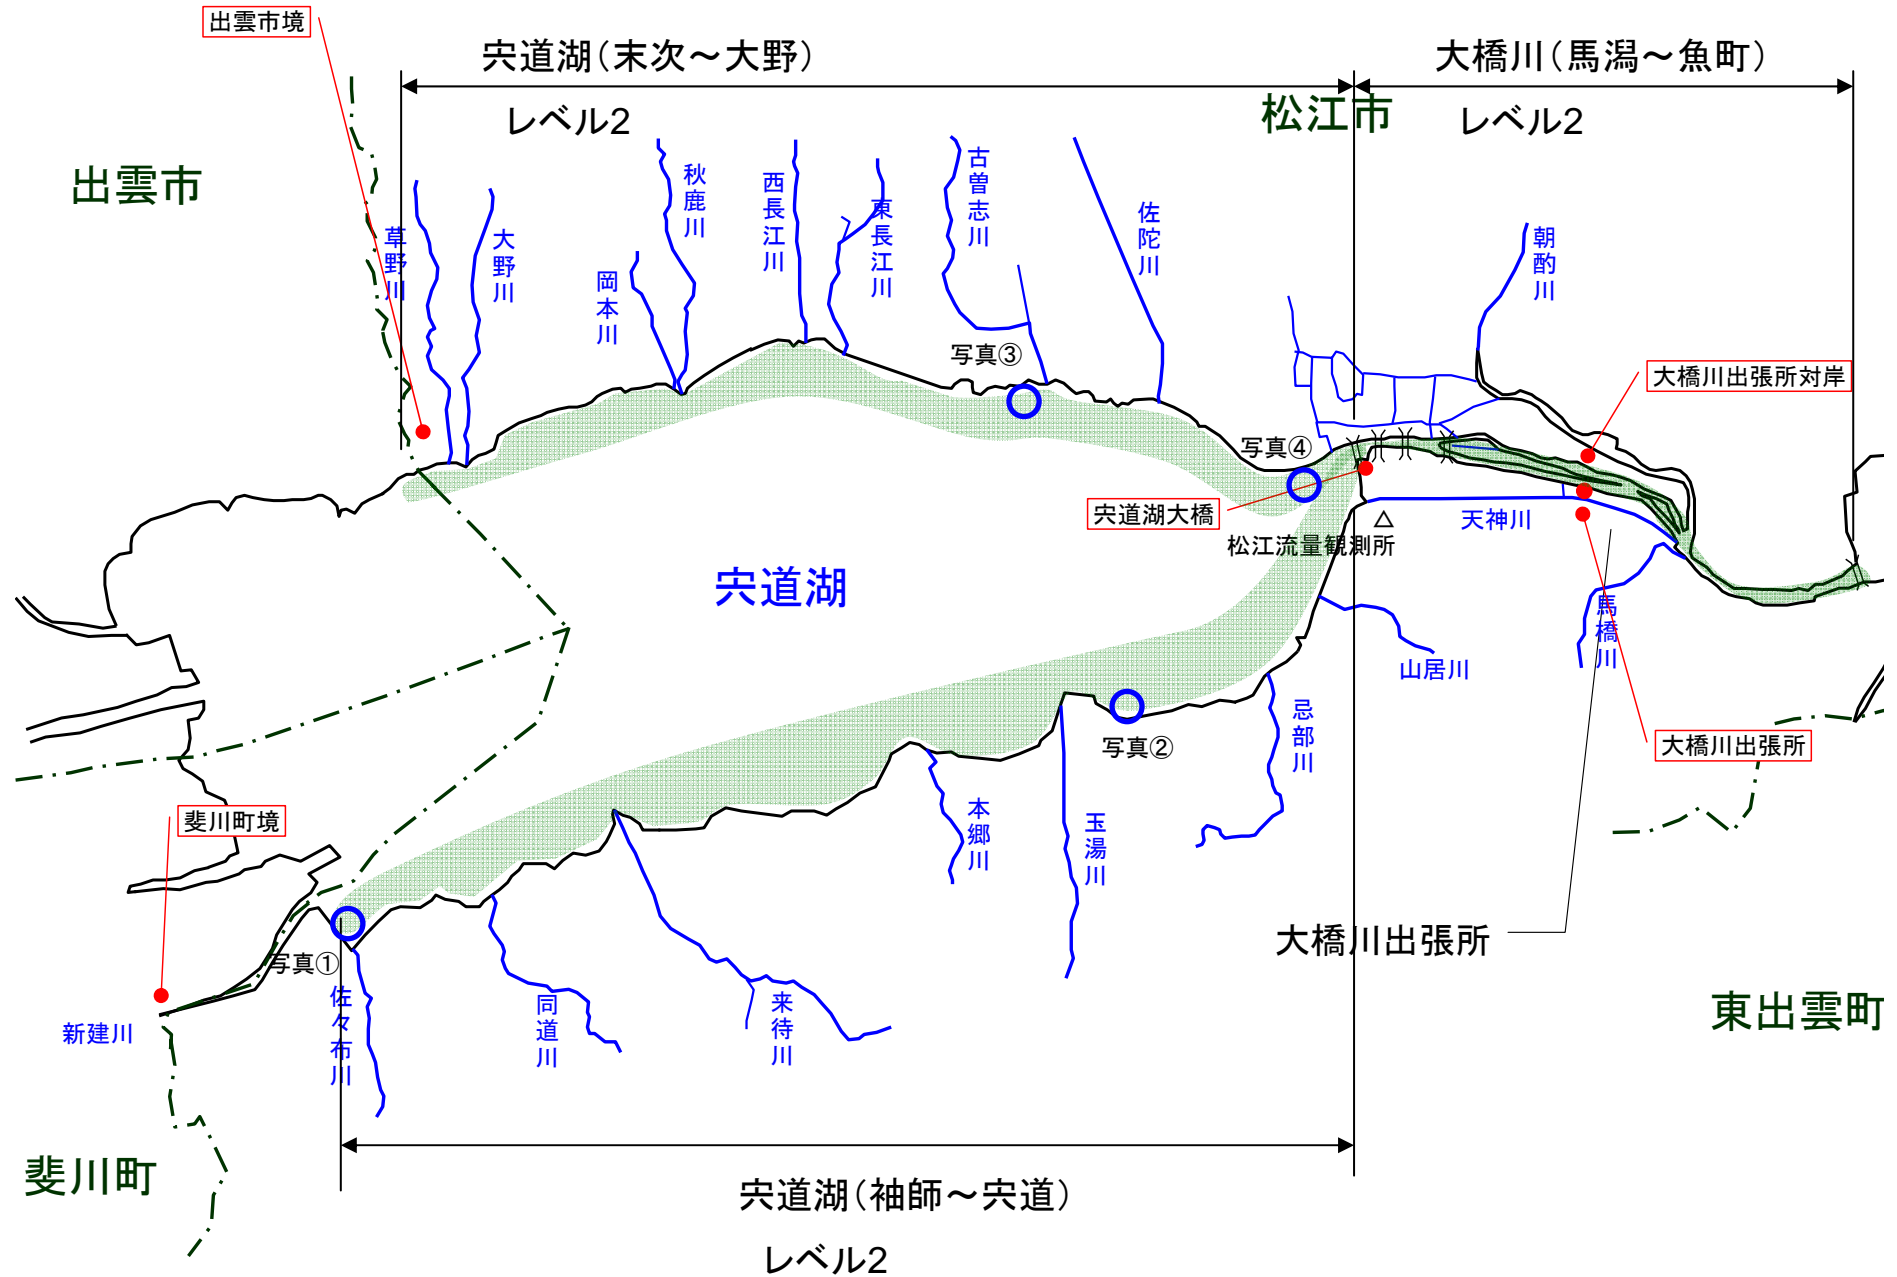

宍道湖 アオコ発生範囲【平成23年1月8日現在】

○ : 写真撮影地点 ○ : 採水地点

写真①

宍道湖西岸(松江市宍道町)

写真②

宍道湖南岸(松江市玉湯町)

写真③

宍道湖北岸(松江市西浜佐陀町)

写真④

宍道湖北岸(松江市千鳥町)

中海 アオコ確認箇所【平成23年1月8日現在】

○ : 写真撮影地点 ○ : 採水地点

※中海は巡視を実施していません。