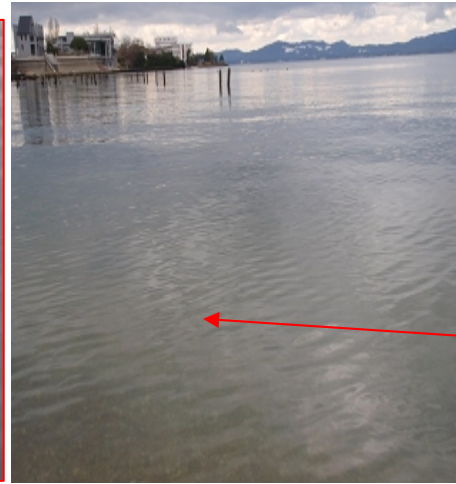

宍道湖 アオコ発生範囲【平成23年1月8日現在】

○ : 写真撮影地点 ○ : 採水地点

写真①

宍道湖西岸(松江市宍道町)

写真②

宍道湖南岸(松江市玉湯町)

写真③

宍道湖北岸(松江市西浜佐陀町)

写真④

宍道湖北岸(松江市千鳥町)

中海 アオコ確認箇所【平成23年1月8日現在】

○ : 写真撮影地点 ○ : 採水地点

※中海は巡視を実施していません。