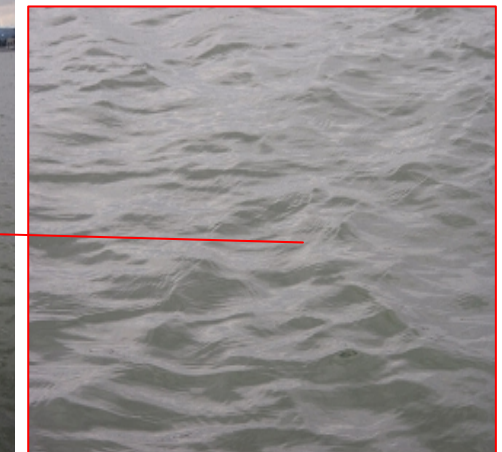

宍道湖 アオコ発生範囲【平成23年1月8日現在】

○ : 写真撮影地点 ○ : 採水地点

写真①

宍道湖西岸(松江市宍道町)

写真②

宍道湖南岸(松江市玉湯町)

写真③

宍道湖北岸(松江市西浜佐陀町)

写真④

宍道湖北岸(松江市千鳥町)

中海 アオコ確認箇所【平成23年1月8日現在】

○ : 写真撮影地点 ○ : 採水地点

※中海は巡視を実施していません。