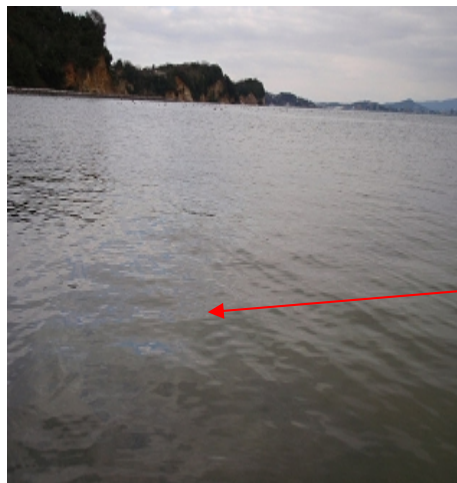

宍道湖 アオコ発生範囲【平成23年1月8日現在】

○ : 写真撮影地点 ○ : 採水地点

写真①

宍道湖西岸(松江市宍道町)

写真②

宍道湖南岸(松江市玉湯町)

写真③

宍道湖北岸(松江市西浜佐陀町)

写真④

宍道湖北岸(松江市千鳥町)

中海 アオコ確認箇所【平成23年1月8日現在】

○ : 写真撮影地点 ○ : 採水地点

※中海は巡視を実施していません。