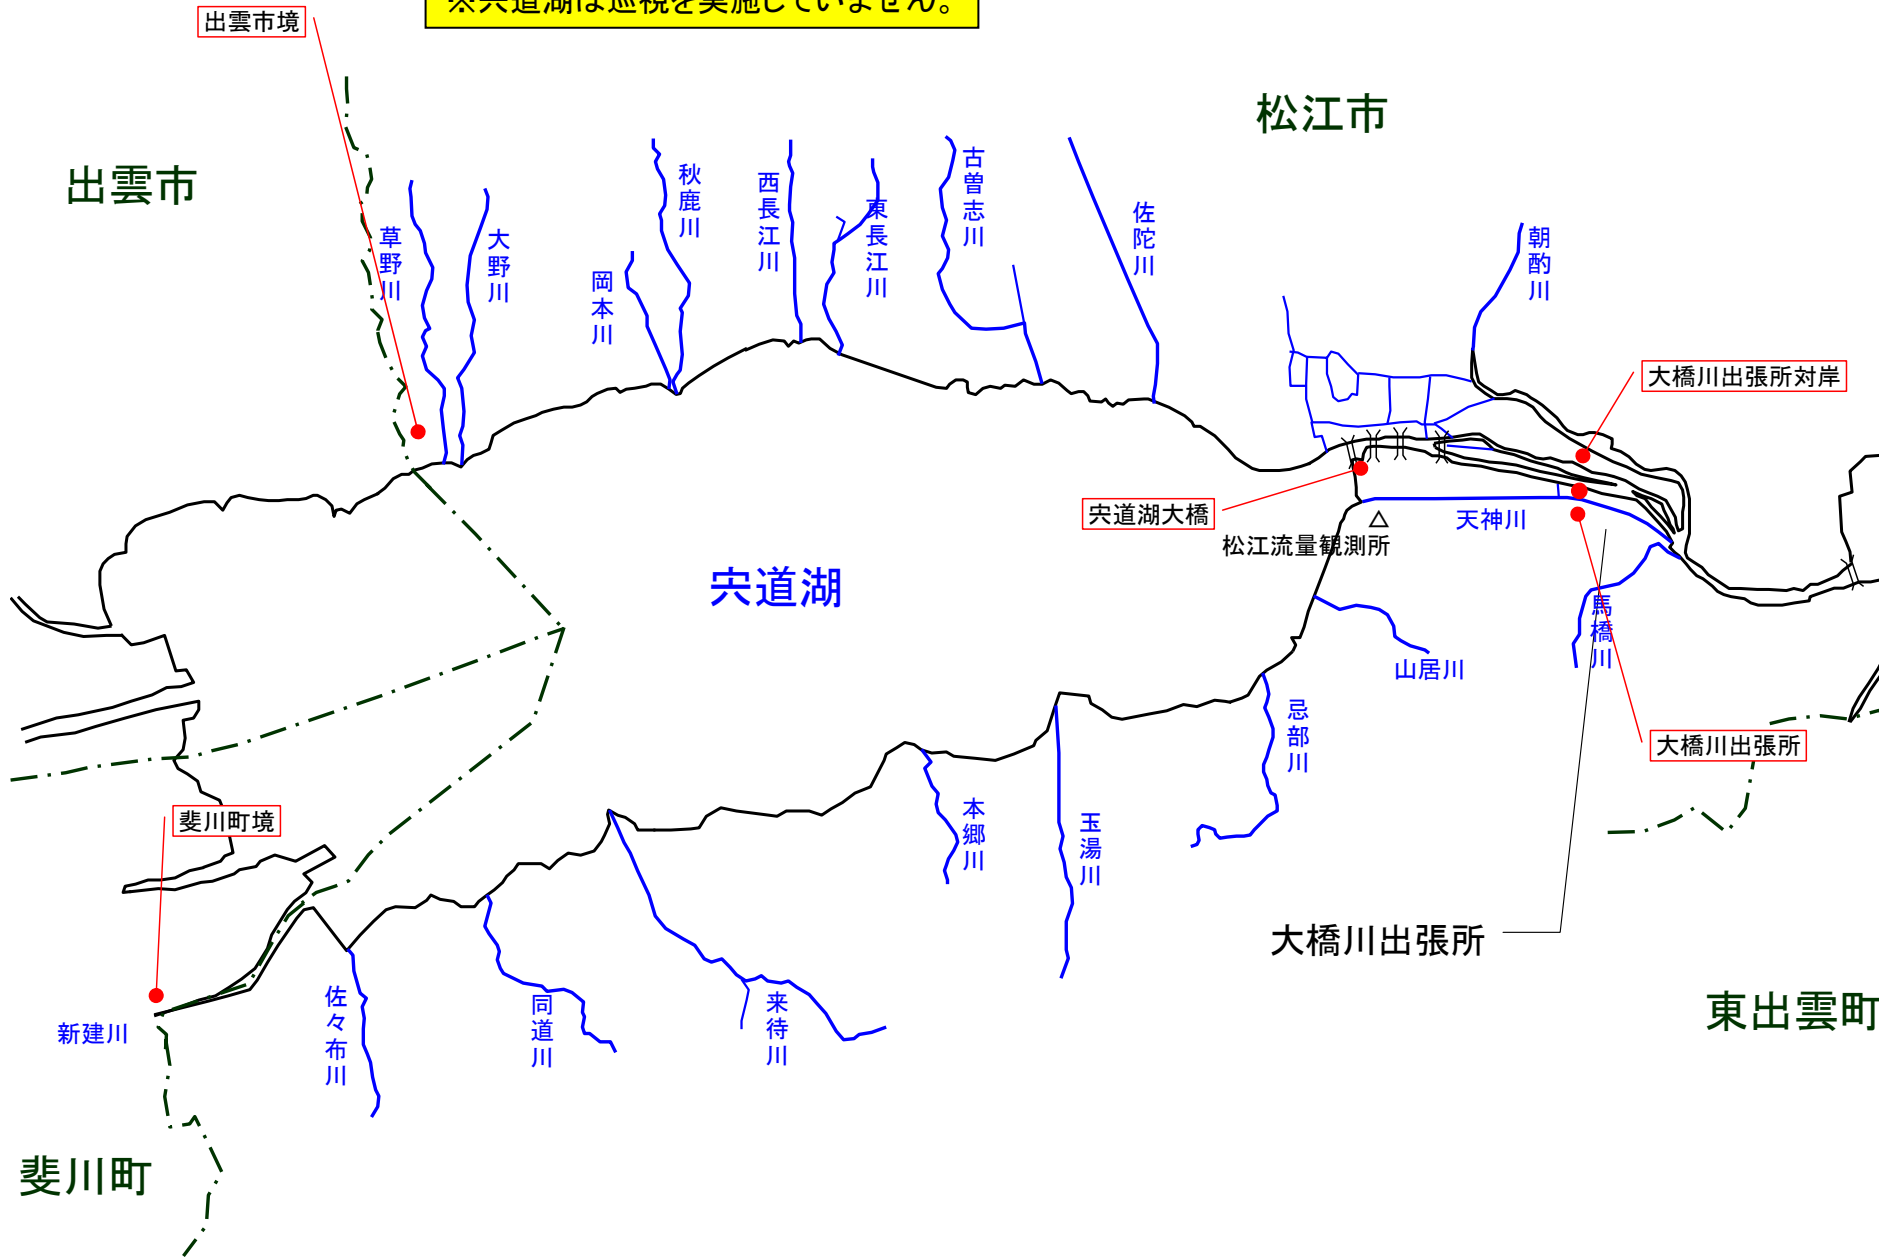

宍道湖 アオコ発生範囲【平成23年1月9日現在】

○ : 写真撮影地点 ○ : 採水地点

※宍道湖は巡視を実施していません。

中海 アオコ確認箇所【平成23年1月9日現在】

○ : 写真撮影地点 ○ : 採水地点