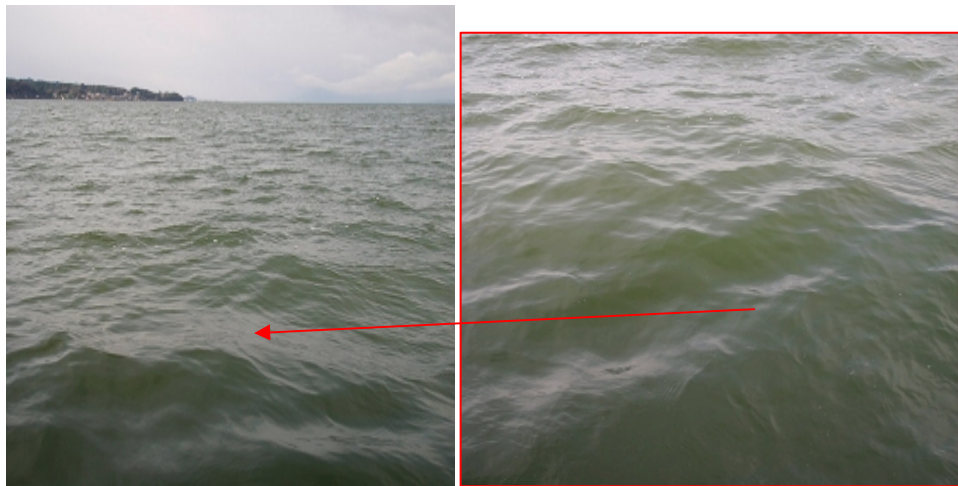

宍道湖 アオコ発生範囲【平成23年1月11日現在】

○ : 写真撮影地点 ○ : 採水地点

写真①

宍道湖 玉湯沖

写真②

宍道湖 湖心付近

写真③

宍道湖 五右衛門川沖

中海 アオコ確認箇所【平成23年1月11日現在】

○ : 写真撮影地点 ○ : 採水地点