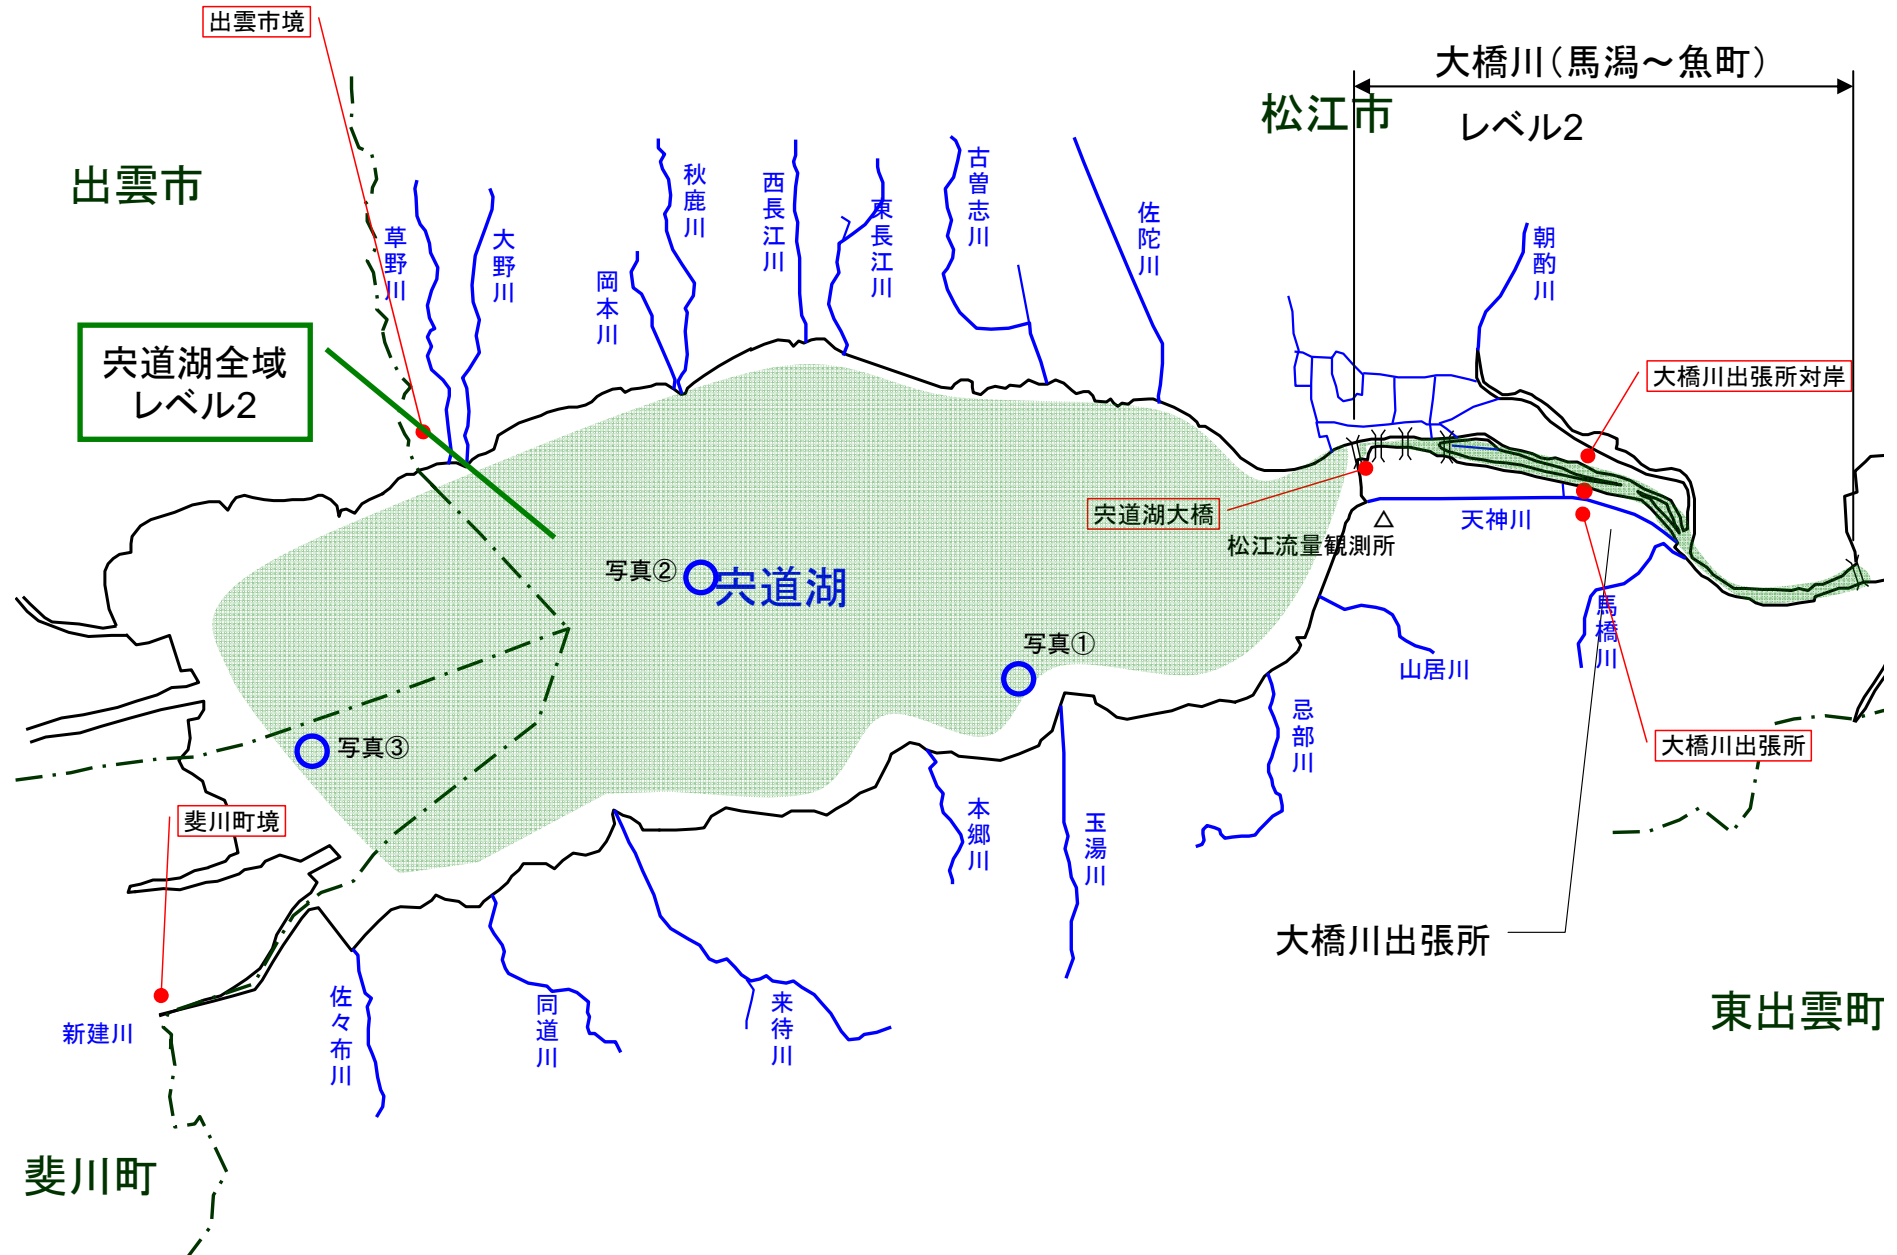

宍道湖 アオコ発生範囲【平成23年1月11日現在】

○ : 写真撮影地点 ○ : 採水地点

写真①

宍道湖 玉湯沖

写真②

宍道湖 湖心付近

写真③

宍道湖 五右衛門川沖

中海 アオコ確認箇所【平成23年1月11日現在】

○ : 写真撮影地点 ○ : 採水地点