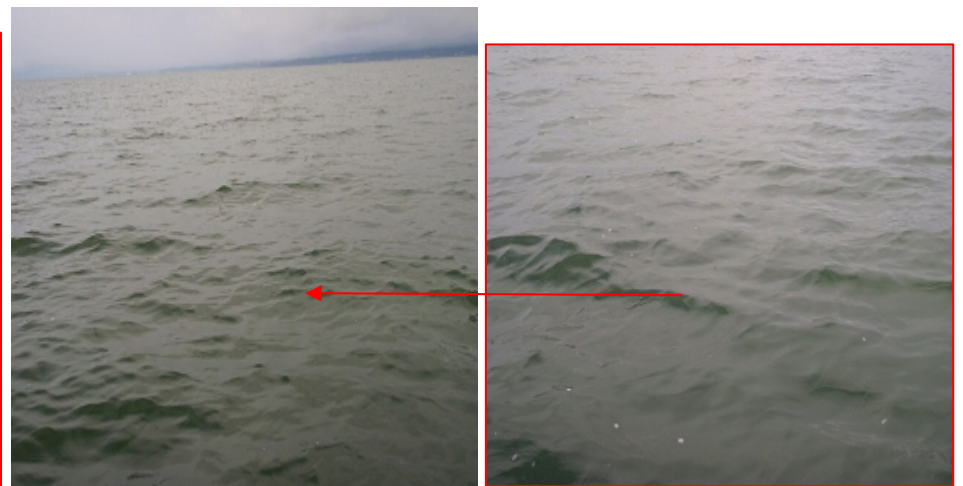

宍道湖 アオコ発生範囲【平成23年1月11日現在】

○ : 写真撮影地点 ○ : 採水地点

写真①

宍道湖 玉湯沖

写真②

宍道湖 湖心付近

写真③

宍道湖 五右衛門川沖

中海 アオコ確認箇所【平成23年1月11日現在】

○ : 写真撮影地点 ○ : 採水地点