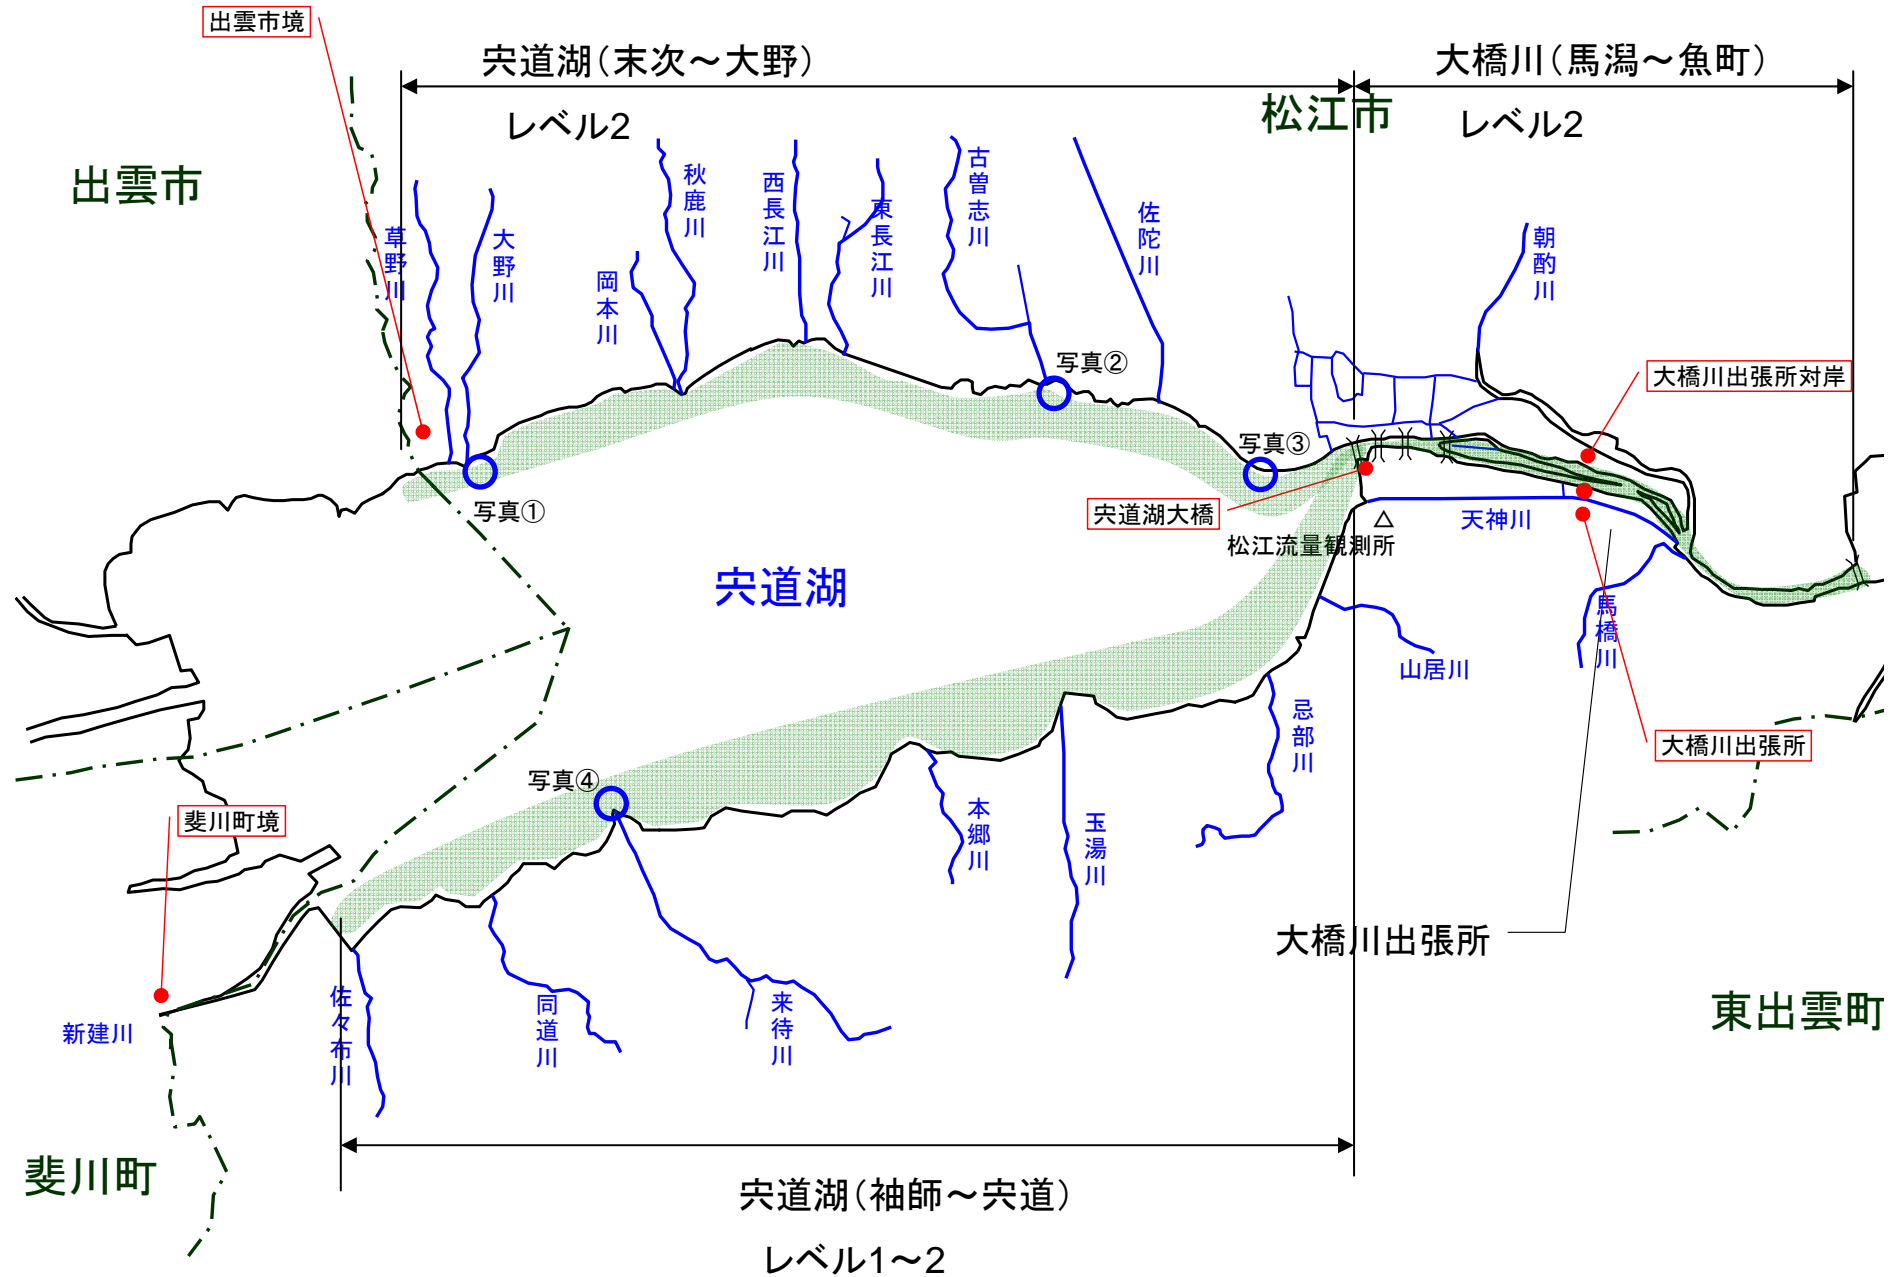

宍道湖 アオコ発生範囲【平成23年1月17日現在】

○ : 写真撮影地点 ○ : 採水地点

写真①

宍道湖北岸(松江市大野町)

写真②

宍道湖北岸(松江市西浜佐陀町)

写真③

宍道湖北岸(松江市千鳥)

写真④

宍道湖南岸(松江市宍道町)

中海 アオコ確認箇所【平成23年1月17日現在】

○ : 写真撮影地点 ○ : 採水地点