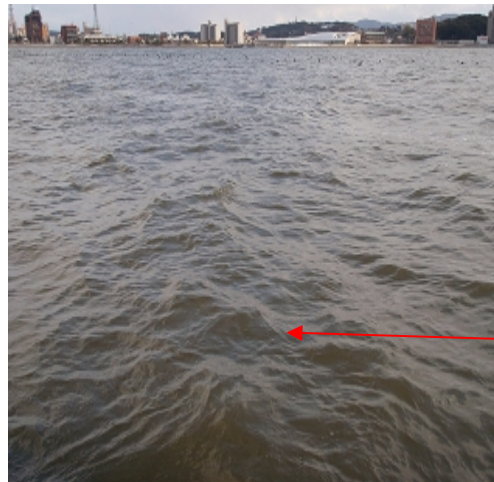

宍道湖 アオコ発生範囲【平成23年1月18日現在】

○ : 写真撮影地点    ○ : 採水地点

写真①

宍道湖北岸(松江市大野町)

写真②

宍道湖北岸(松江市西浜佐陀町)

写真③

宍道湖北岸(松江市千鳥町)

中海 アオコ確認箇所【平成23年1月18日現在】

○ : 写真撮影地点 ○ : 採水地点