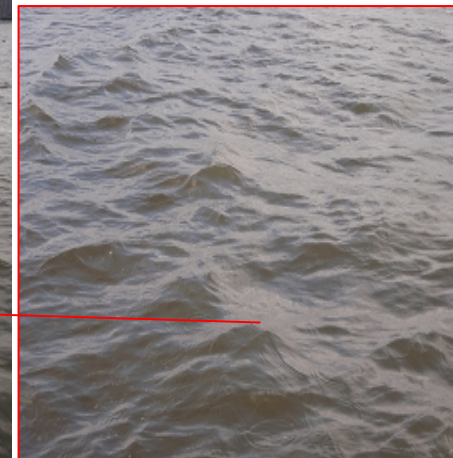

宍道湖 アオコ発生範囲【平成23年1月18日現在】

○ : 写真撮影地点    ○ : 採水地点

写真①

宍道湖北岸(松江市大野町)

写真②

宍道湖北岸(松江市西浜佐陀町)

写真③

宍道湖北岸(松江市千鳥町)

中海 アオコ確認箇所【平成23年1月18日現在】

○ : 写真撮影地点 ○ : 採水地点