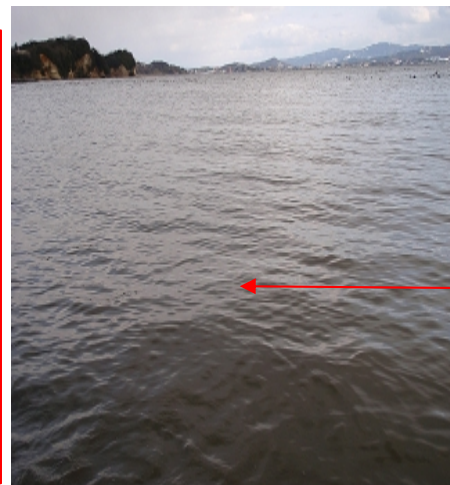

宍道湖 アオコ発生範囲【平成23年1月18日現在】

○ : 写真撮影地点    ○ : 採水地点

写真①

宍道湖北岸(松江市大野町)

写真②

宍道湖北岸(松江市西浜佐陀町)

写真③

宍道湖北岸(松江市千鳥町)

中海 アオコ確認箇所【平成23年1月18日現在】

○ : 写真撮影地点 ○ : 採水地点