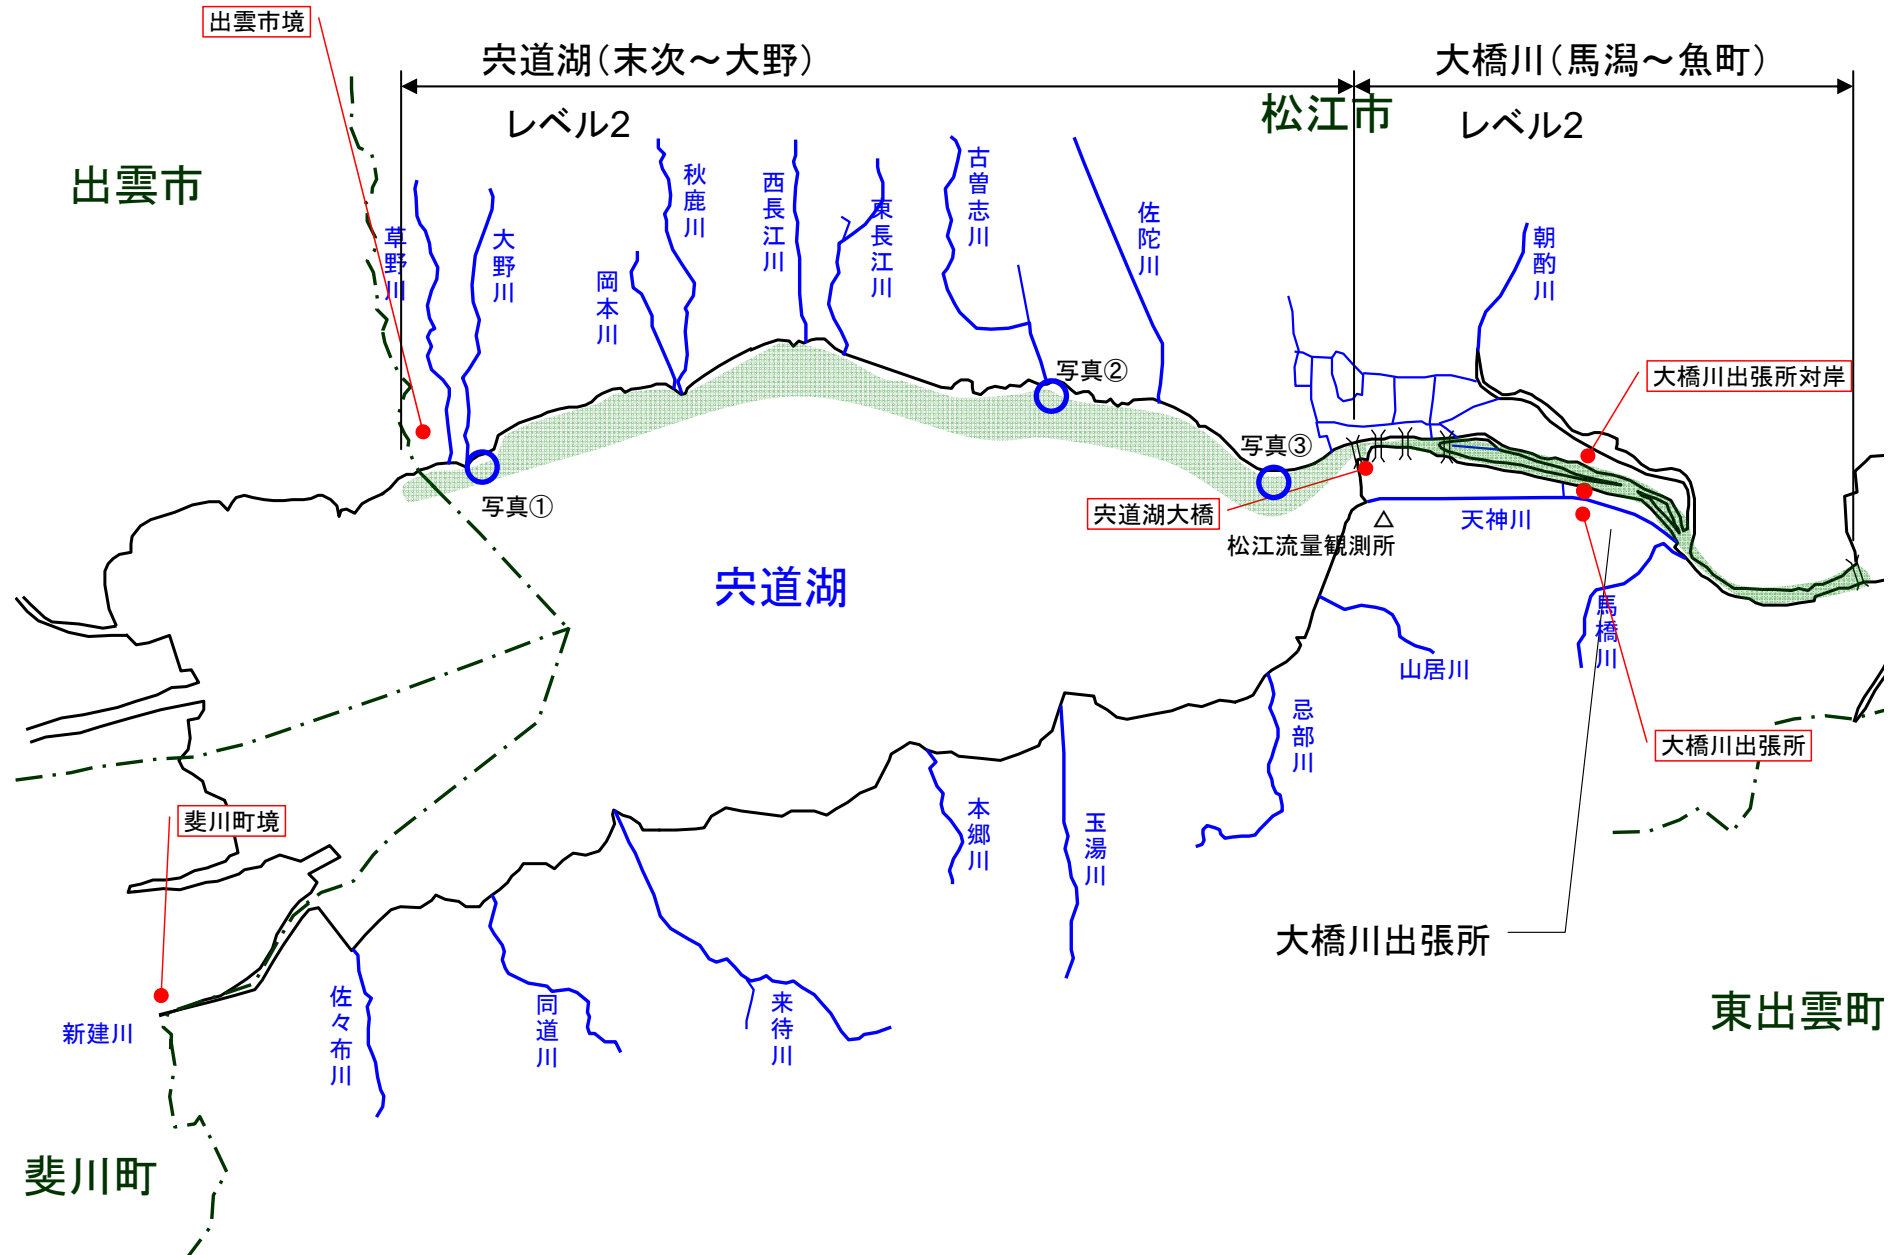

宍道湖 アオコ発生範囲【平成23年1月18日現在】

○ : 写真撮影地点    ○ : 採水地点

写真①

宍道湖北岸(松江市大野町)

写真②

宍道湖北岸(松江市西浜佐陀町)

写真③

宍道湖北岸(松江市千鳥町)

中海 アオコ確認箇所【平成23年1月18日現在】

○ : 写真撮影地点 ○ : 採水地点