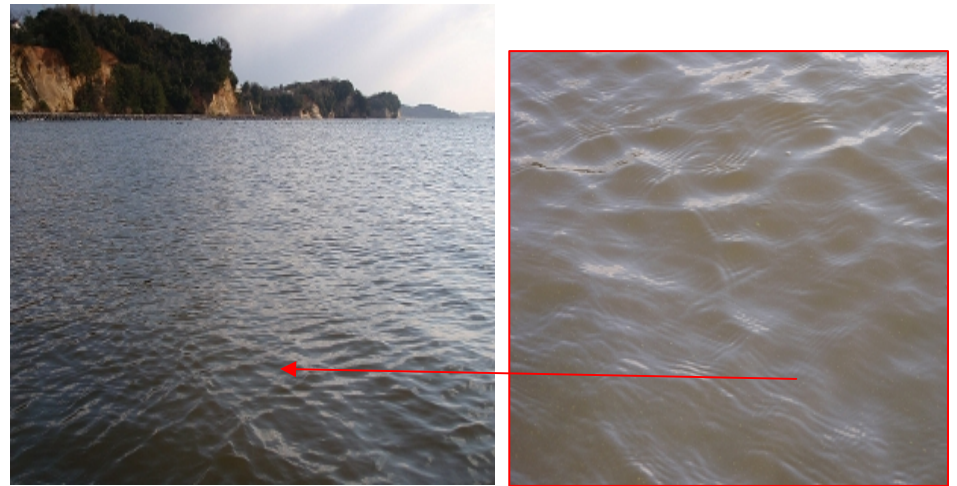

宍道湖 アオコ発生範囲【平成23年1月19日現在】

○ : 写真撮影地点 ○ : 採水地点

写真①

宍道湖北岸(松江市大野町)

写真②

宍道湖北岸(松江市西浜佐陀町)

写真③

宍道湖北岸(松江市千鳥)

写真④

宍道湖南岸(松江市宍道町)

中海 アオコ確認箇所【平成23年1月19日現在】

○ : 写真撮影地点 ○ : 採水地点