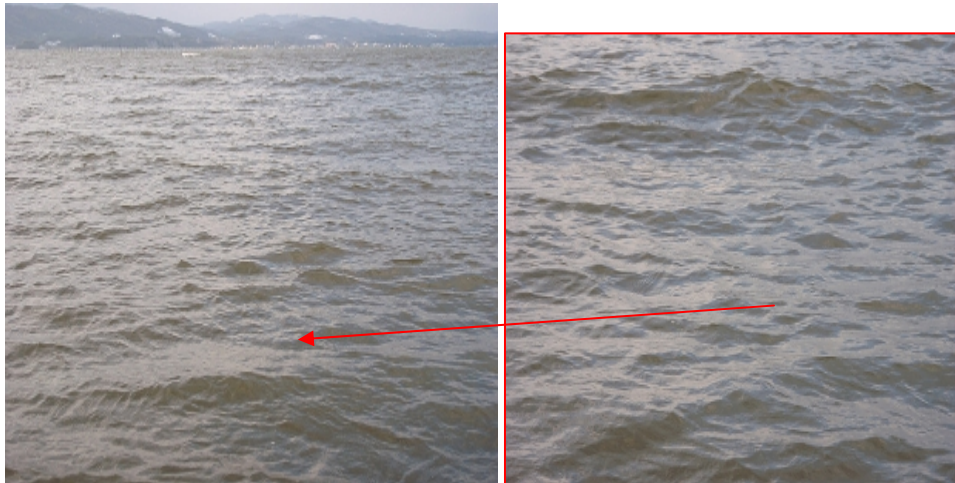

宍道湖 アオコ発生範囲【平成23年1月19日現在】

○ : 写真撮影地点 ○ : 採水地点

写真①

宍道湖北岸(松江市大野町)

写真②

宍道湖北岸(松江市西浜佐陀町)

写真③

宍道湖北岸(松江市千鳥)

写真④

宍道湖南岸(松江市宍道町)

中海 アオコ確認箇所【平成23年1月19日現在】

○ : 写真撮影地点 ○ : 採水地点