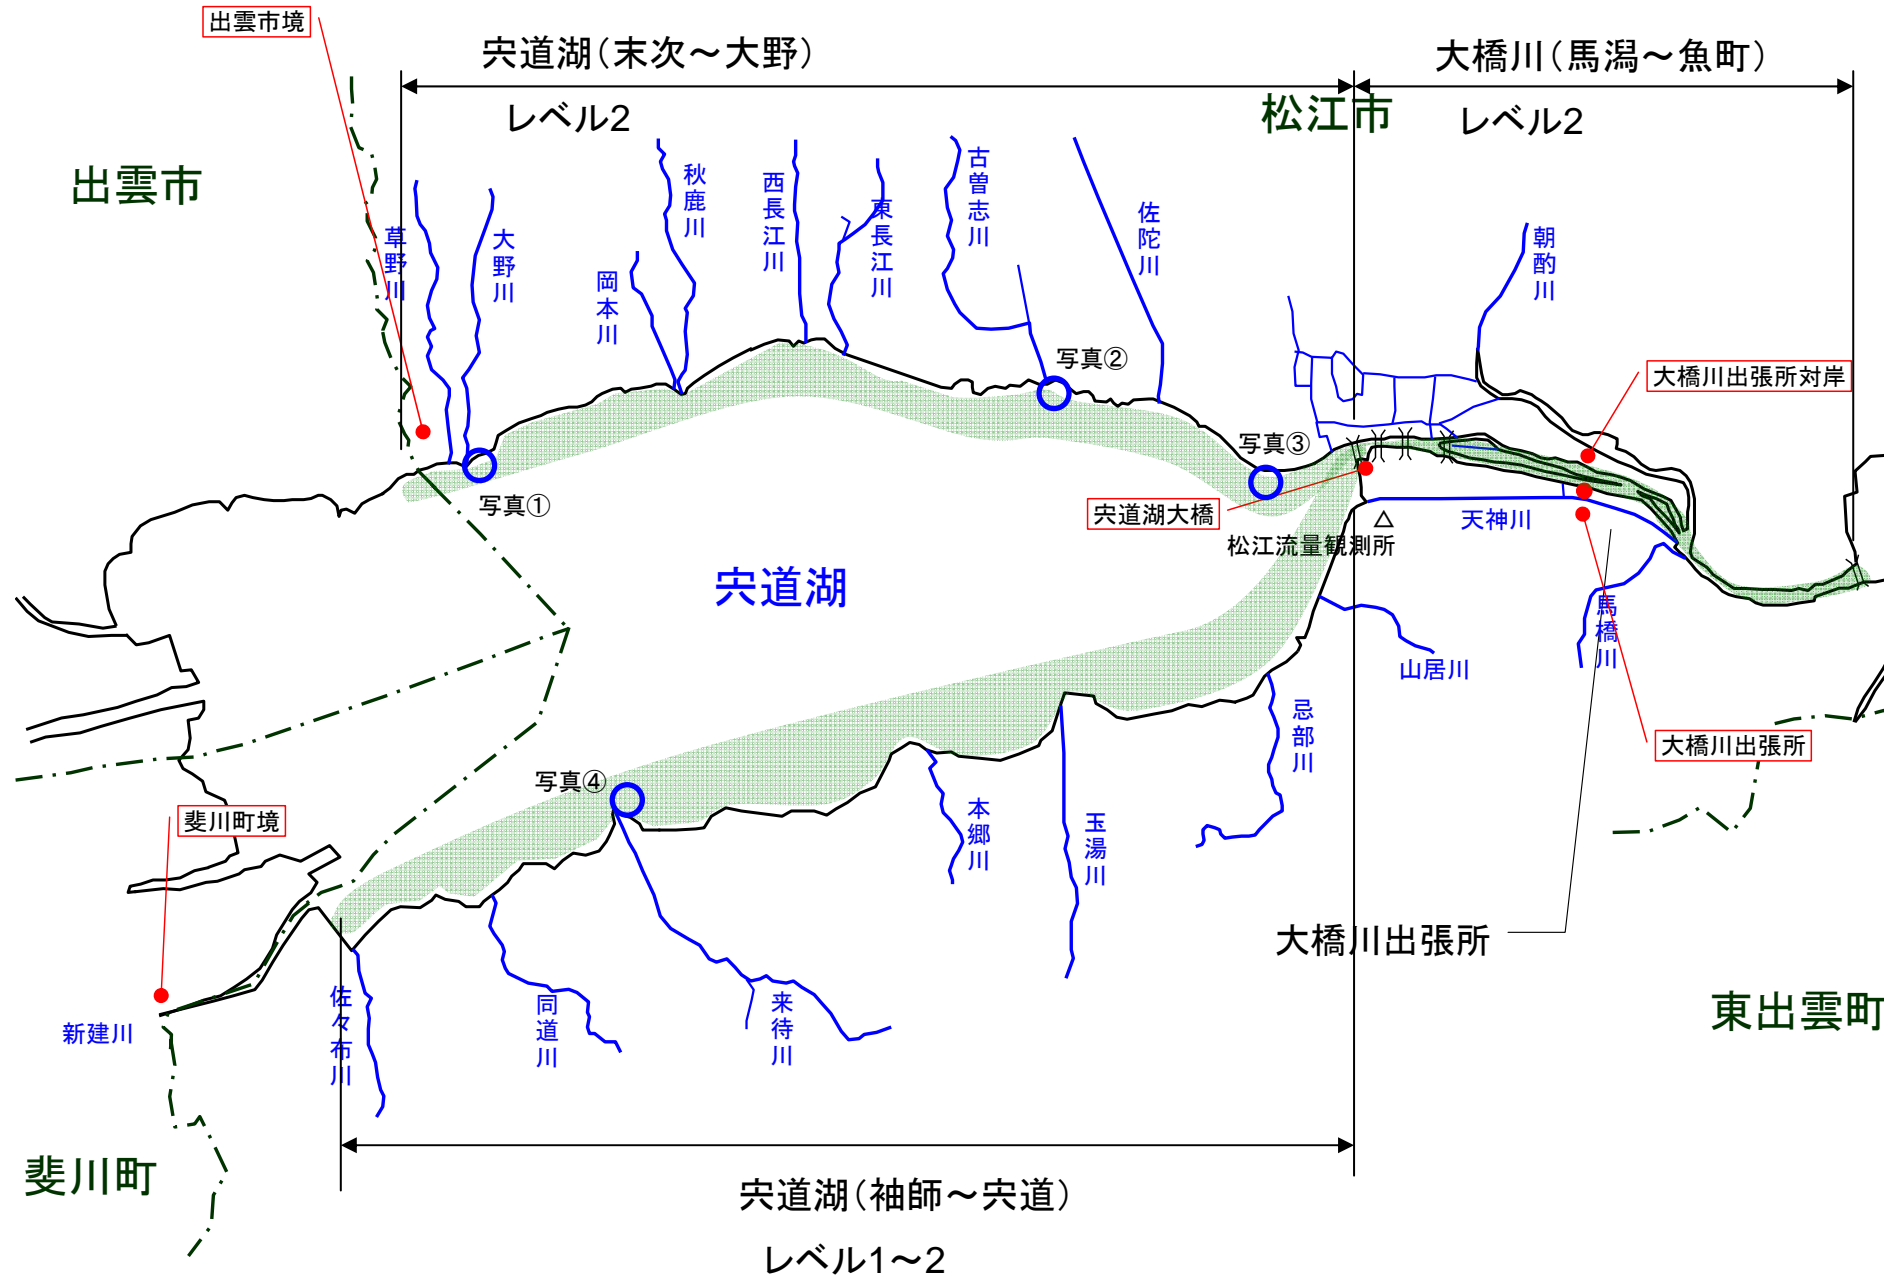

宍道湖 アオコ発生範囲【平成23年1月19日現在】

○ : 写真撮影地点 ○ : 採水地点

写真①

宍道湖北岸(松江市大野町)

写真②

宍道湖北岸(松江市西浜佐陀町)

写真③

宍道湖北岸(松江市千鳥)

写真④

宍道湖南岸(松江市宍道町)

中海 アオコ確認箇所【平成23年1月19日現在】

○ : 写真撮影地点 ○ : 採水地点