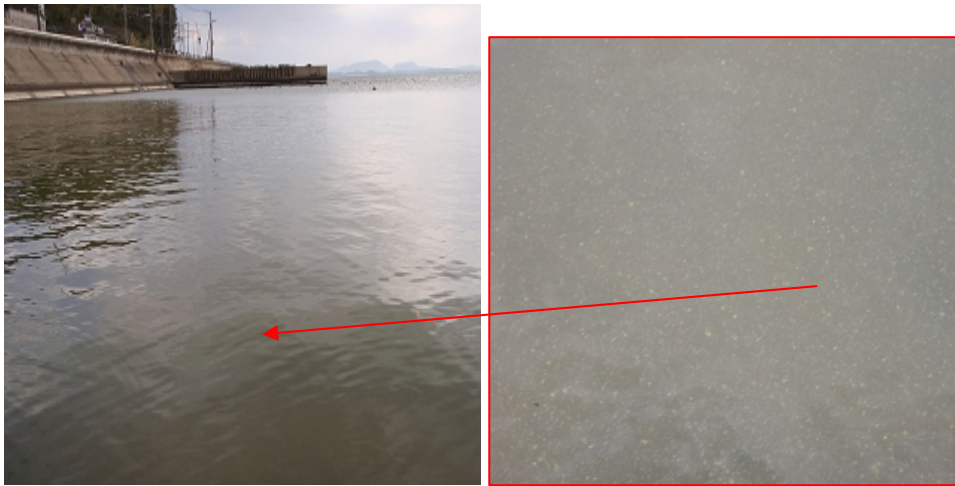

宍道湖 アオコ発生範囲【平成23年1月19日現在】

○ : 写真撮影地点 ○ : 採水地点

写真①

宍道湖北岸(松江市大野町)

写真②

宍道湖北岸(松江市西浜佐陀町)

写真③

宍道湖北岸(松江市千鳥)

写真④

宍道湖南岸(松江市宍道町)

中海 アオコ確認箇所【平成23年1月19日現在】

○ : 写真撮影地点 ○ : 採水地点