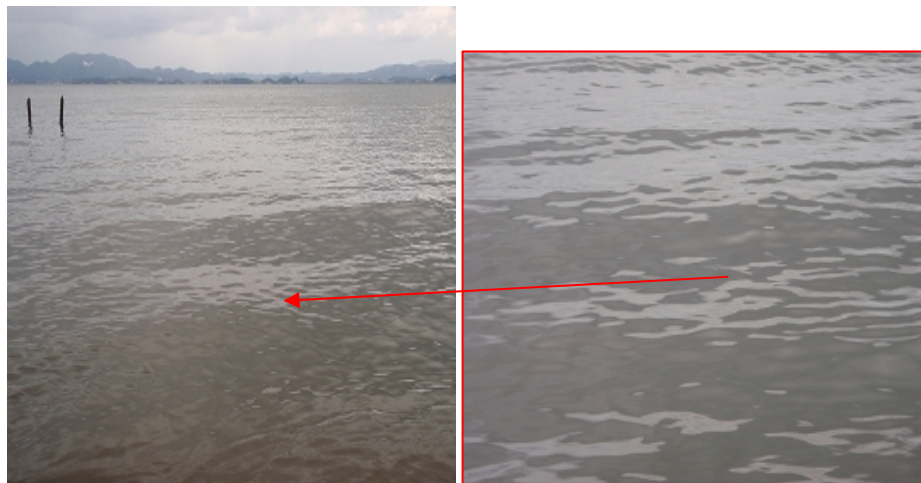

宍道湖 アオコ発生範囲【平成23年1月20日現在】

○ : 写真撮影地点    ○ : 採水地点

※宍道湖北岸は巡視を実施していません。

写真①

宍道湖西岸(松江市宍道町)

写真②

宍道湖南岸(松江市宍道町)

写真③

宍道湖南岸(松江市玉湯町)

中海 アオコ確認箇所【平成23年1月20日現在】

○ : 写真撮影地点 ○ : 採水地点