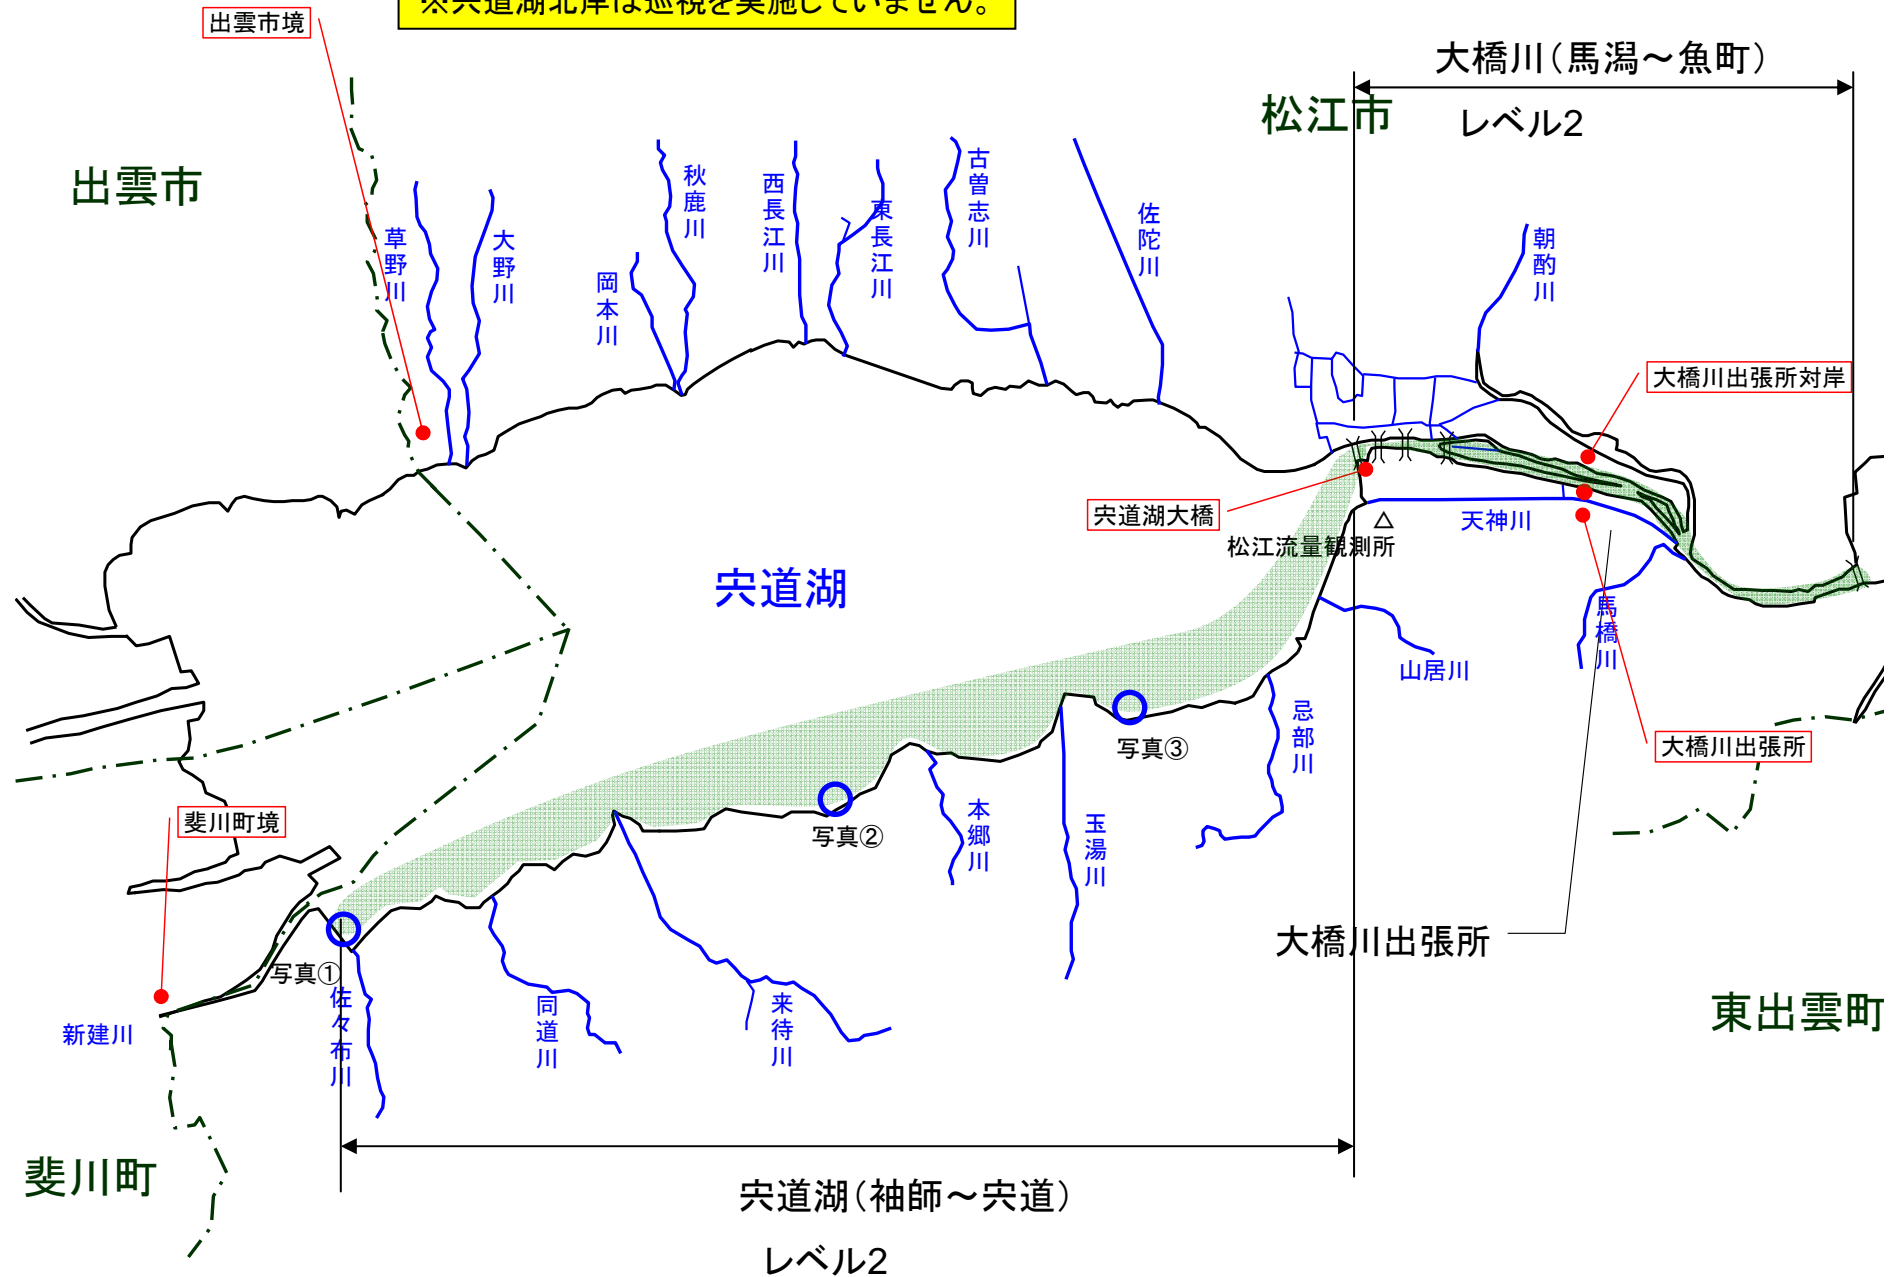

宍道湖 アオコ発生範囲【平成23年1月20日現在】

○ : 写真撮影地点    ○ : 採水地点

※宍道湖北岸は巡視を実施していません。

写真①

宍道湖西岸(松江市宍道町)

写真②

宍道湖南岸(松江市宍道町)

写真③

宍道湖南岸(松江市玉湯町)

中海 アオコ確認箇所【平成23年1月20日現在】

○ : 写真撮影地点 ○ : 採水地点