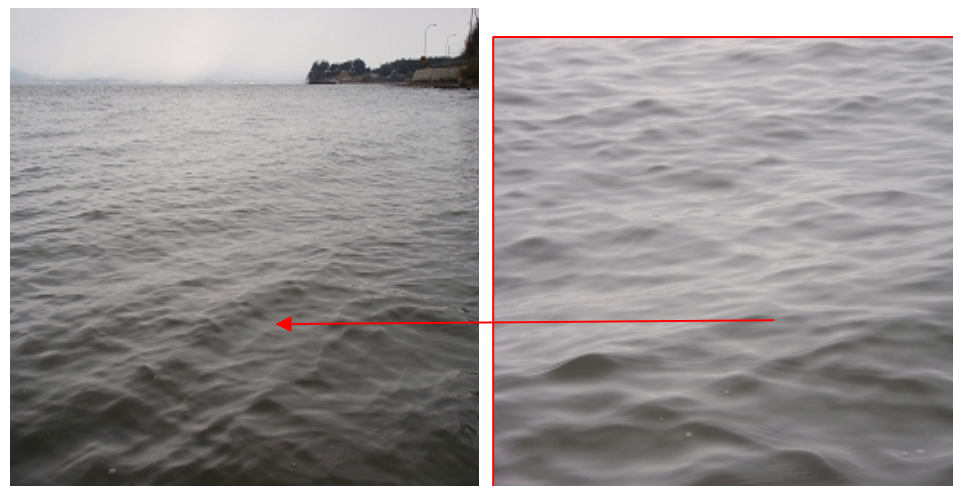

宍道湖 アオコ発生範囲【平成23年1月20日現在】

○ : 写真撮影地点    ○ : 採水地点

※宍道湖北岸は巡視を実施していません。

写真①

宍道湖西岸(松江市宍道町)

写真②

宍道湖南岸(松江市宍道町)

写真③

宍道湖南岸(松江市玉湯町)

中海 アオコ確認箇所【平成23年1月20日現在】

○ : 写真撮影地点 ○ : 採水地点