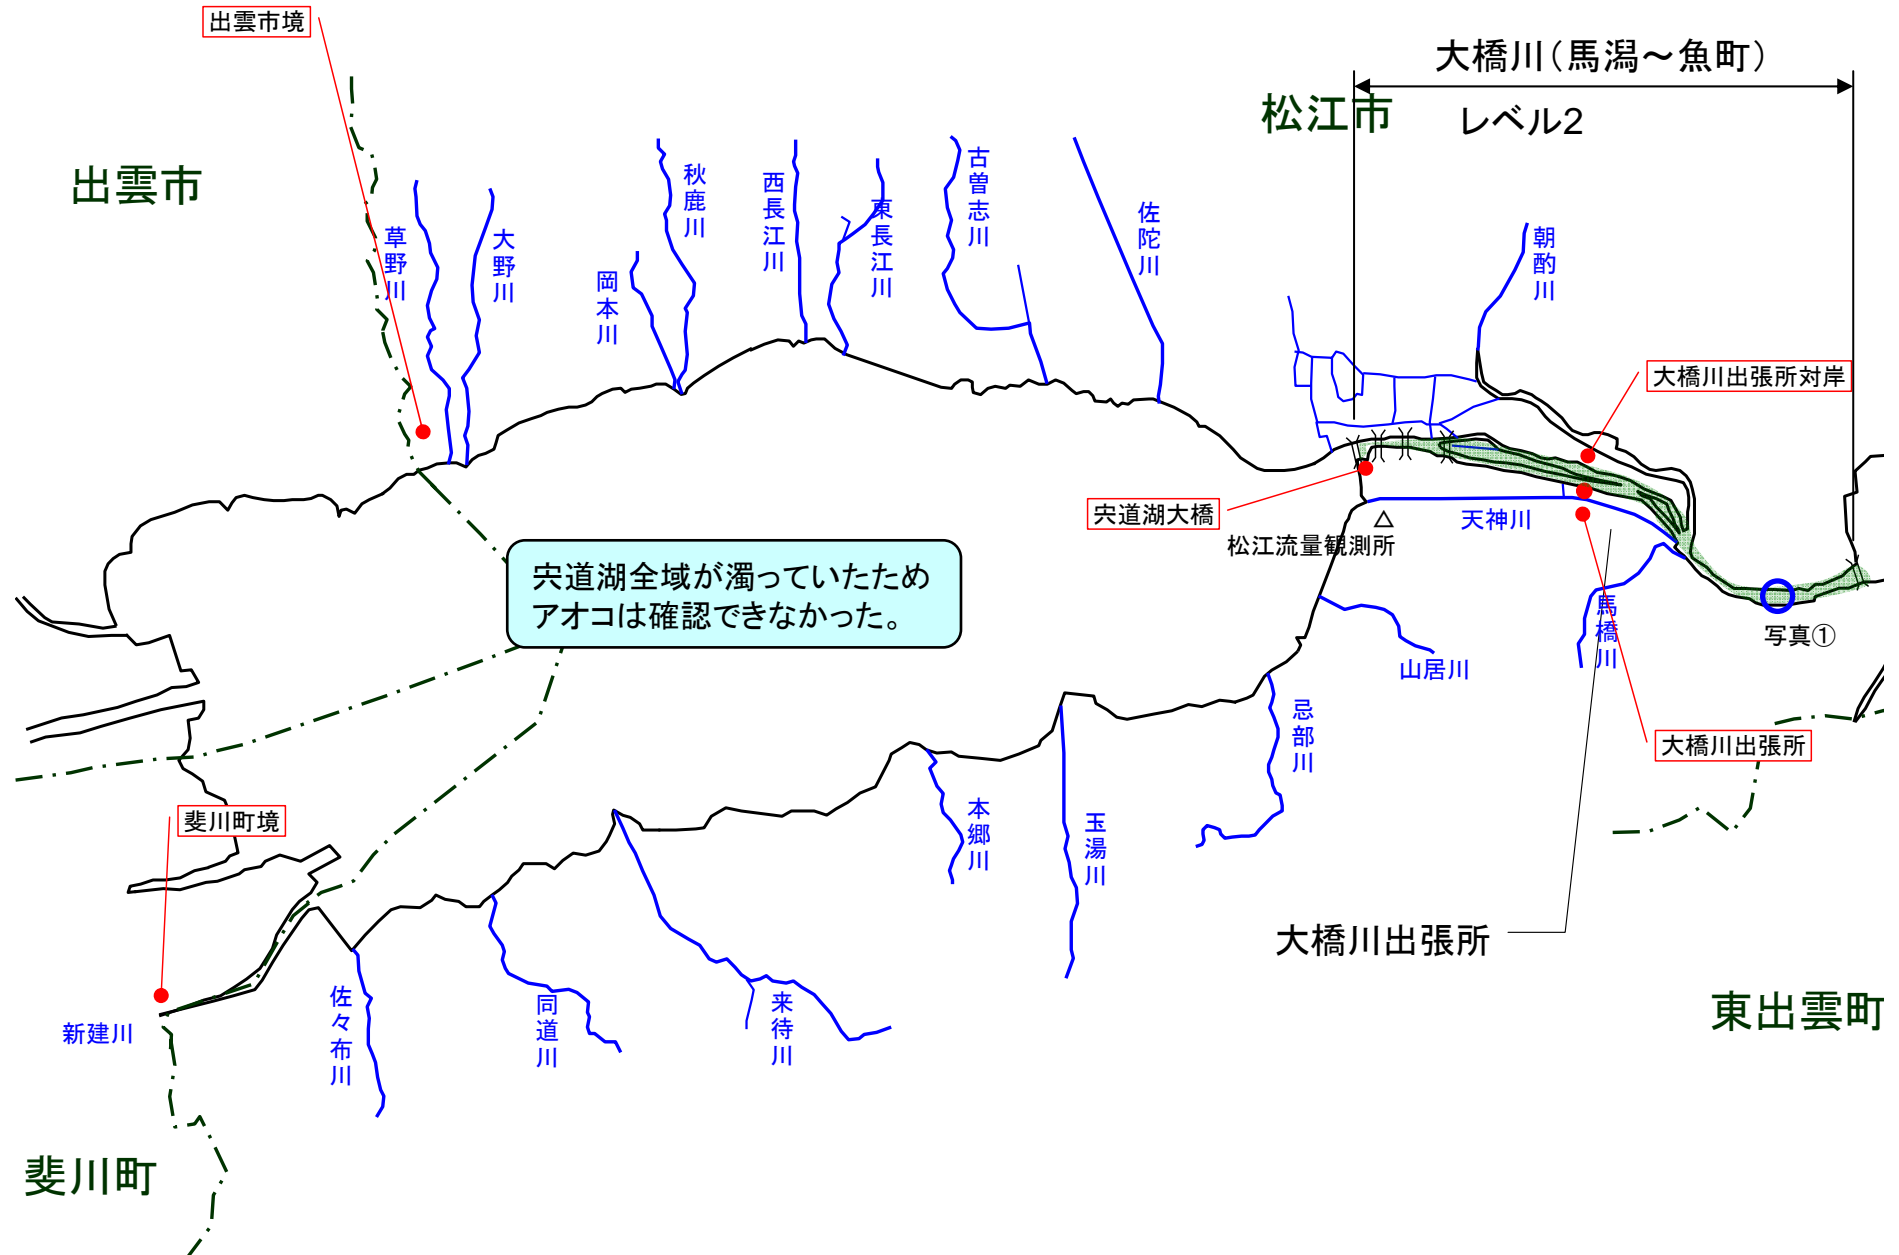

宍道湖 アオコ発生範囲【平成23年1月27日現在】

○ : 写真撮影地点 ○ : 採水地点

写真①

大橋川下流(松江市竹矢町)

中海 アオコ確認箇所【平成23年1月27日現在】

○ : 写真撮影地点 ○ : 採水地点

※中海においてアオコは確認されていません

揖屋西部承水路排水樋門(東側)