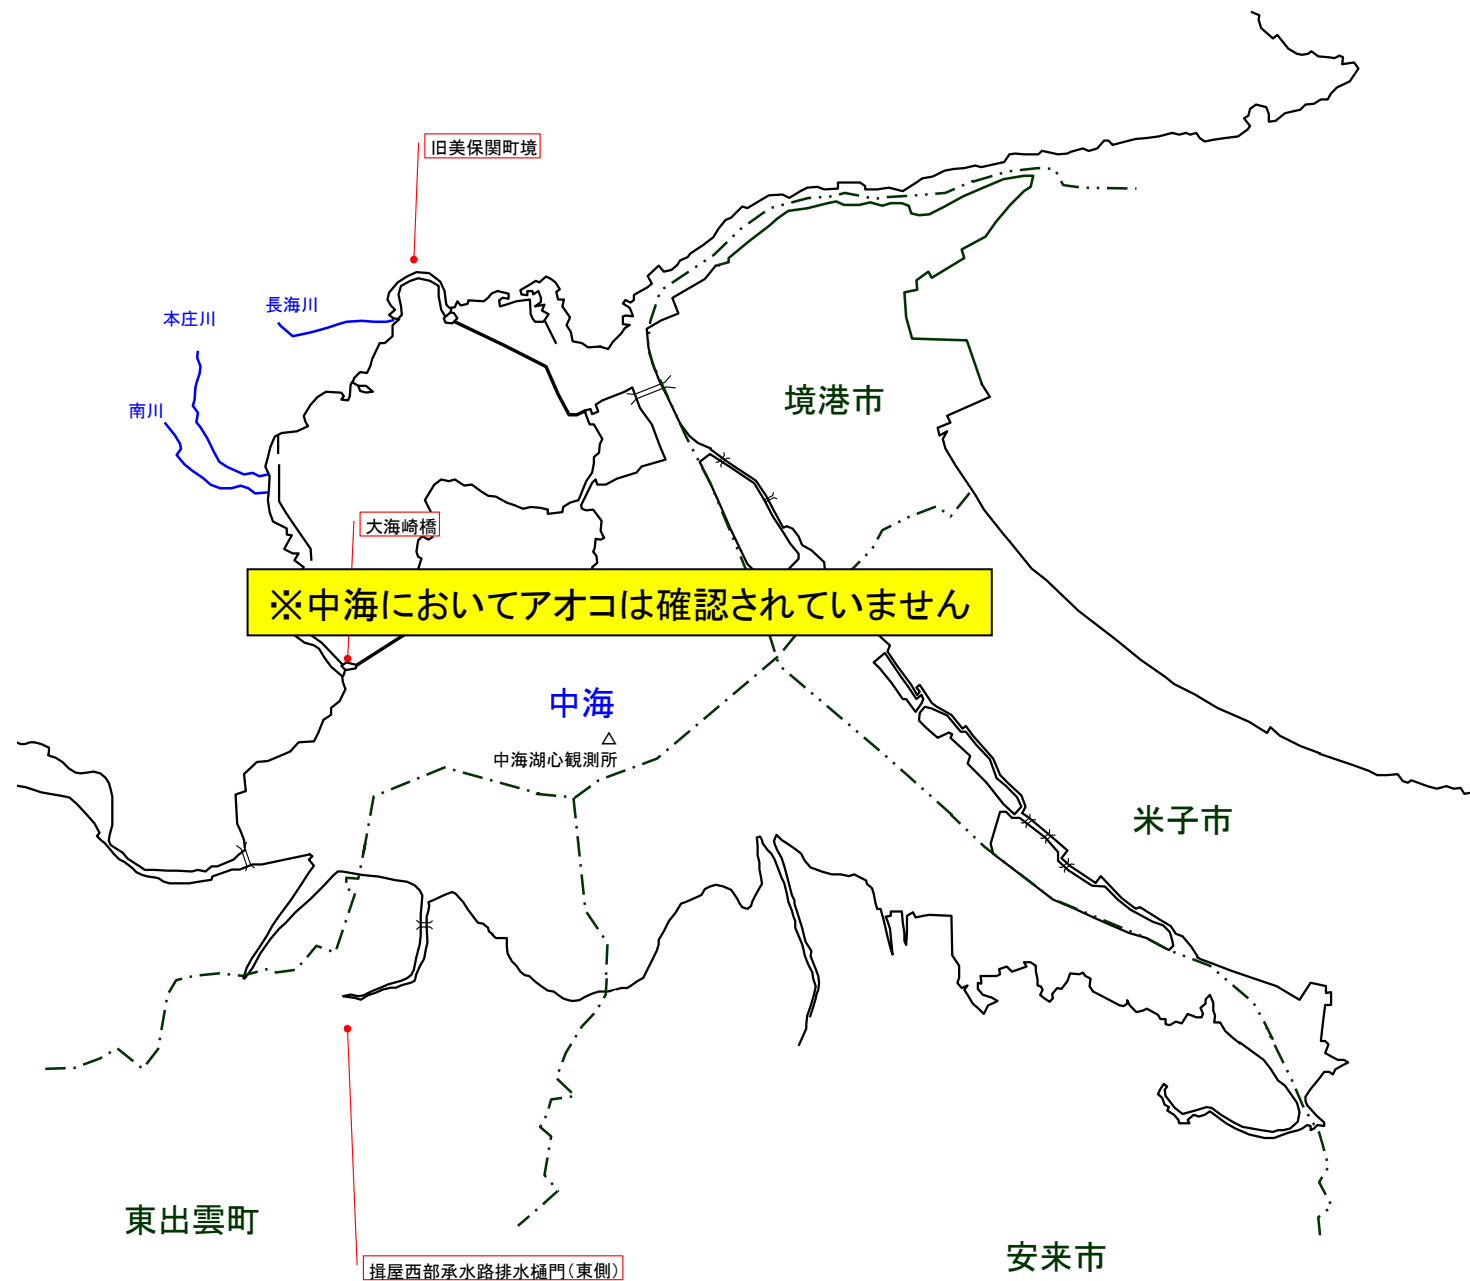

宍道湖 アオコ発生範囲【平成23年1月27日現在】

○ : 写真撮影地点 ○ : 採水地点

写真①

大橋川下流(松江市竹矢町)

中海 アオコ確認箇所【平成23年1月27日現在】

○ : 写真撮影地点 ○ : 採水地点

※中海においてアオコは確認されていません

揖屋西部承水路排水樋門(東側)