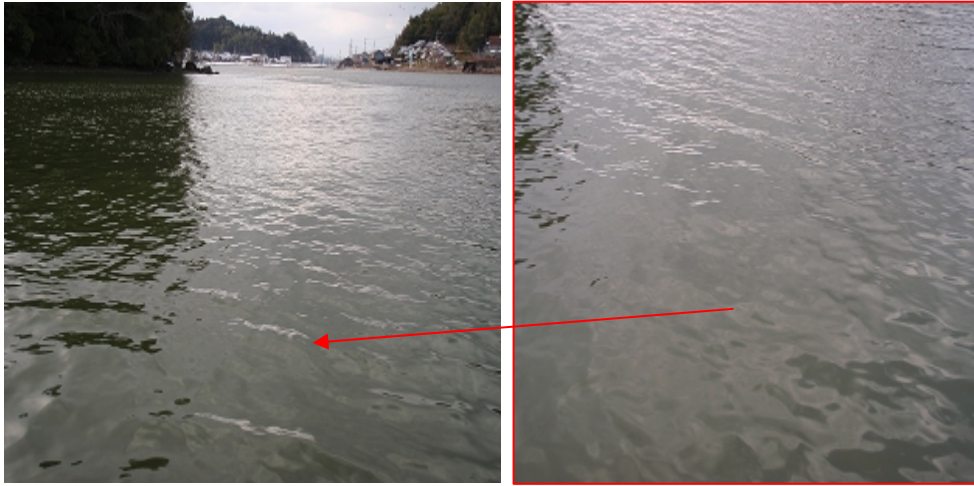

宍道湖 アオコ発生範囲【平成23年1月27日現在】

○ : 写真撮影地点 ○ : 採水地点

写真①

大橋川下流(松江市竹矢町)

中海 アオコ確認箇所【平成23年1月27日現在】

○ : 写真撮影地点 ○ : 採水地点

※中海においてアオコは確認されていません

揖屋西部承水路排水樋門(東側)