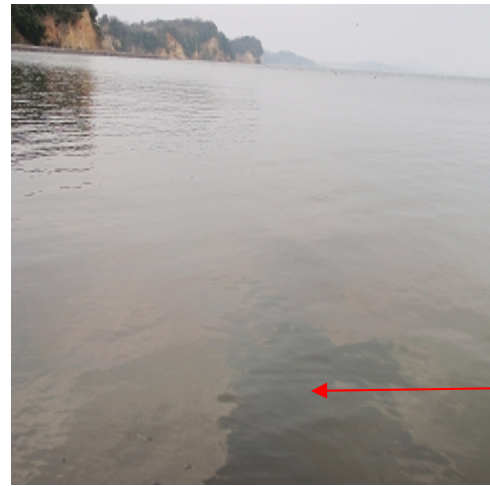

宍道湖 アオコ発生範囲【平成23年2月7日現在】

○ : 写真撮影地点 ○ : 採水地点

※宍道湖南岸は巡視を実施していません。

写真①

宍道湖北岸(松江市大野町)

写真②

宍道湖北岸(松江市西浜佐陀町)

写真③

宍道湖北岸(松江市千鳥町)

中海 アオコ確認箇所【平成23年2月7日現在】

○ : 写真撮影地点 ○ : 採水地点