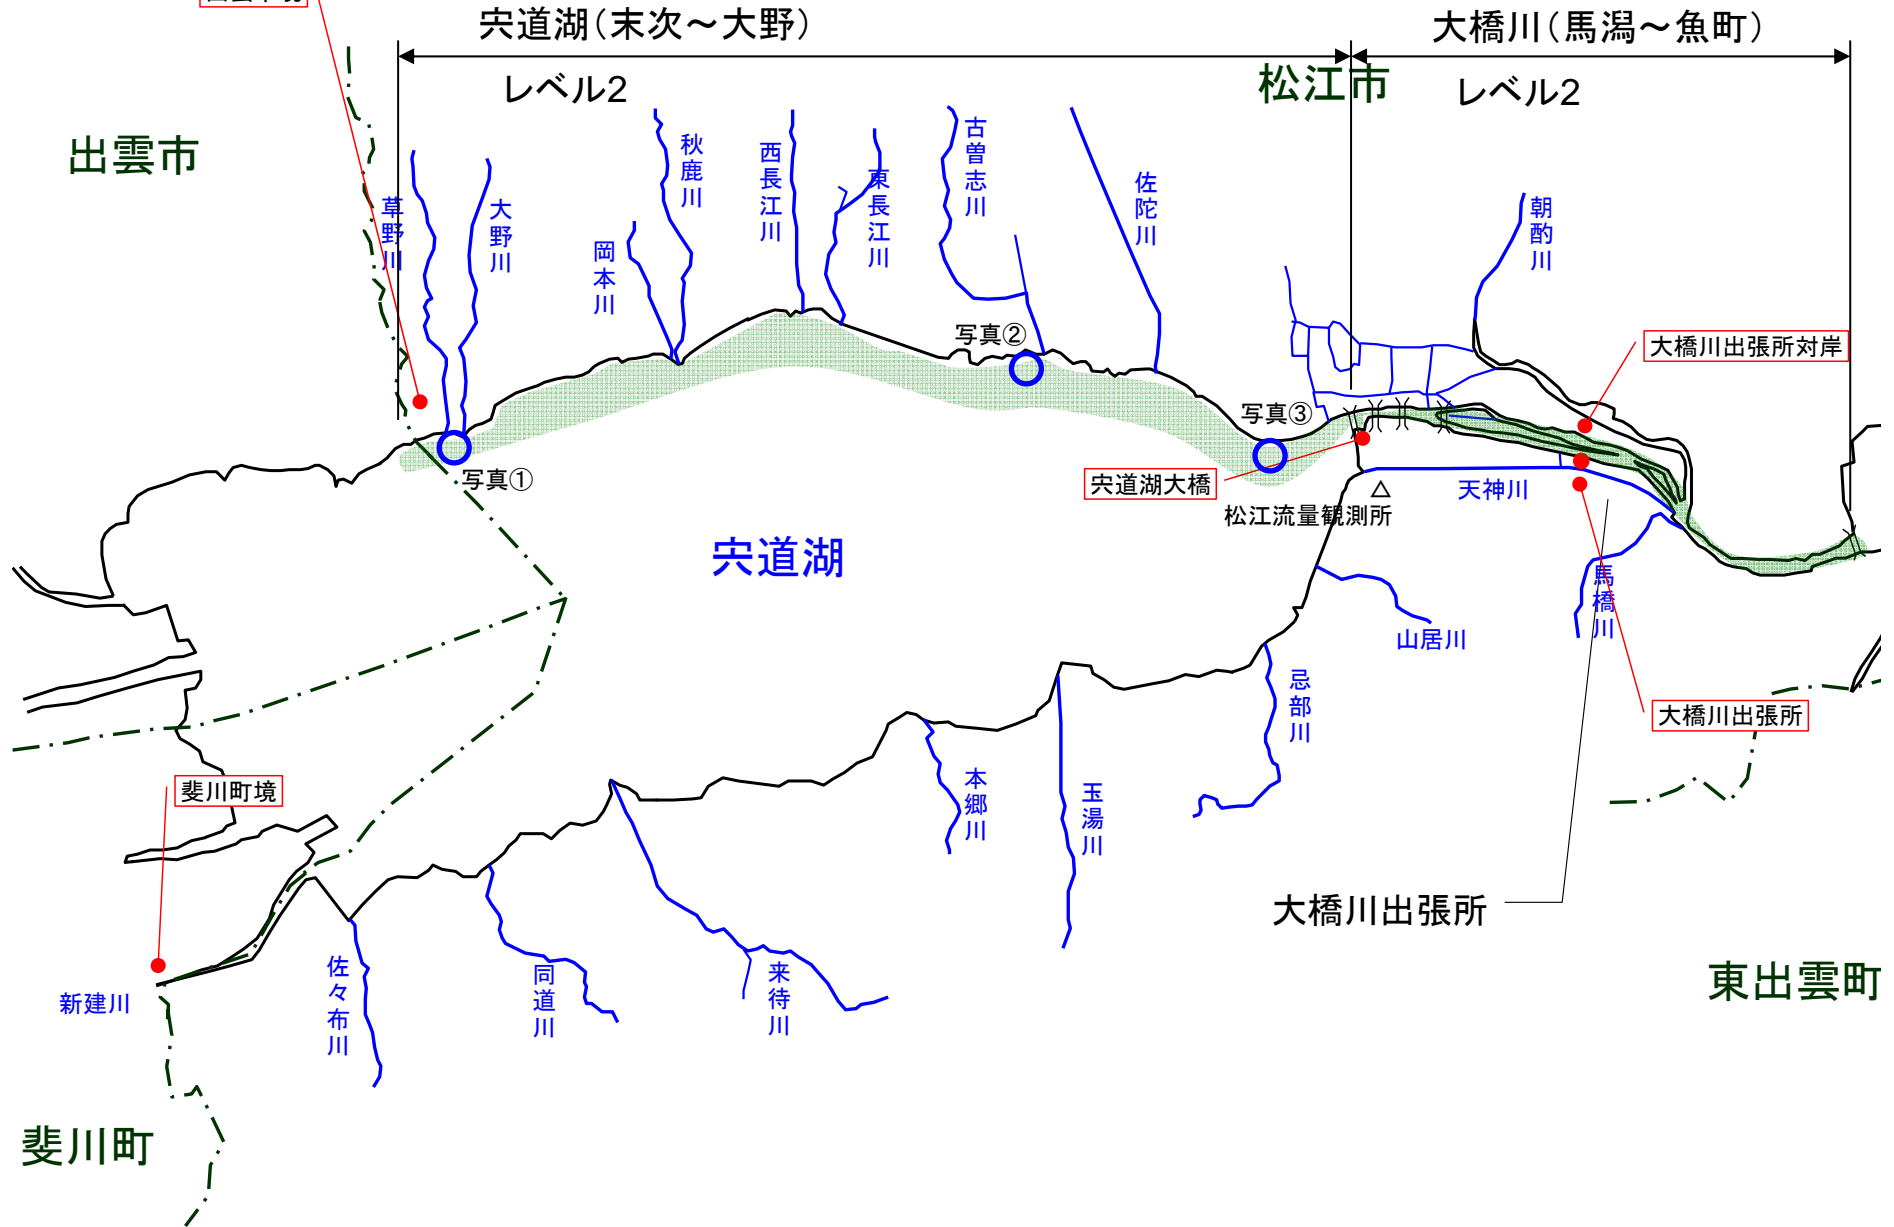

宍道湖 アオコ発生範囲【平成23年2月7日現在】

○ : 写真撮影地点 ○ : 採水地点

※宍道湖南岸は巡視を実施していません。

写真①

宍道湖北岸(松江市大野町)

写真②

宍道湖北岸(松江市西浜佐陀町)

写真③

宍道湖北岸(松江市千鳥町)

中海 アオコ確認箇所【平成23年2月7日現在】

○ : 写真撮影地点 ○ : 採水地点