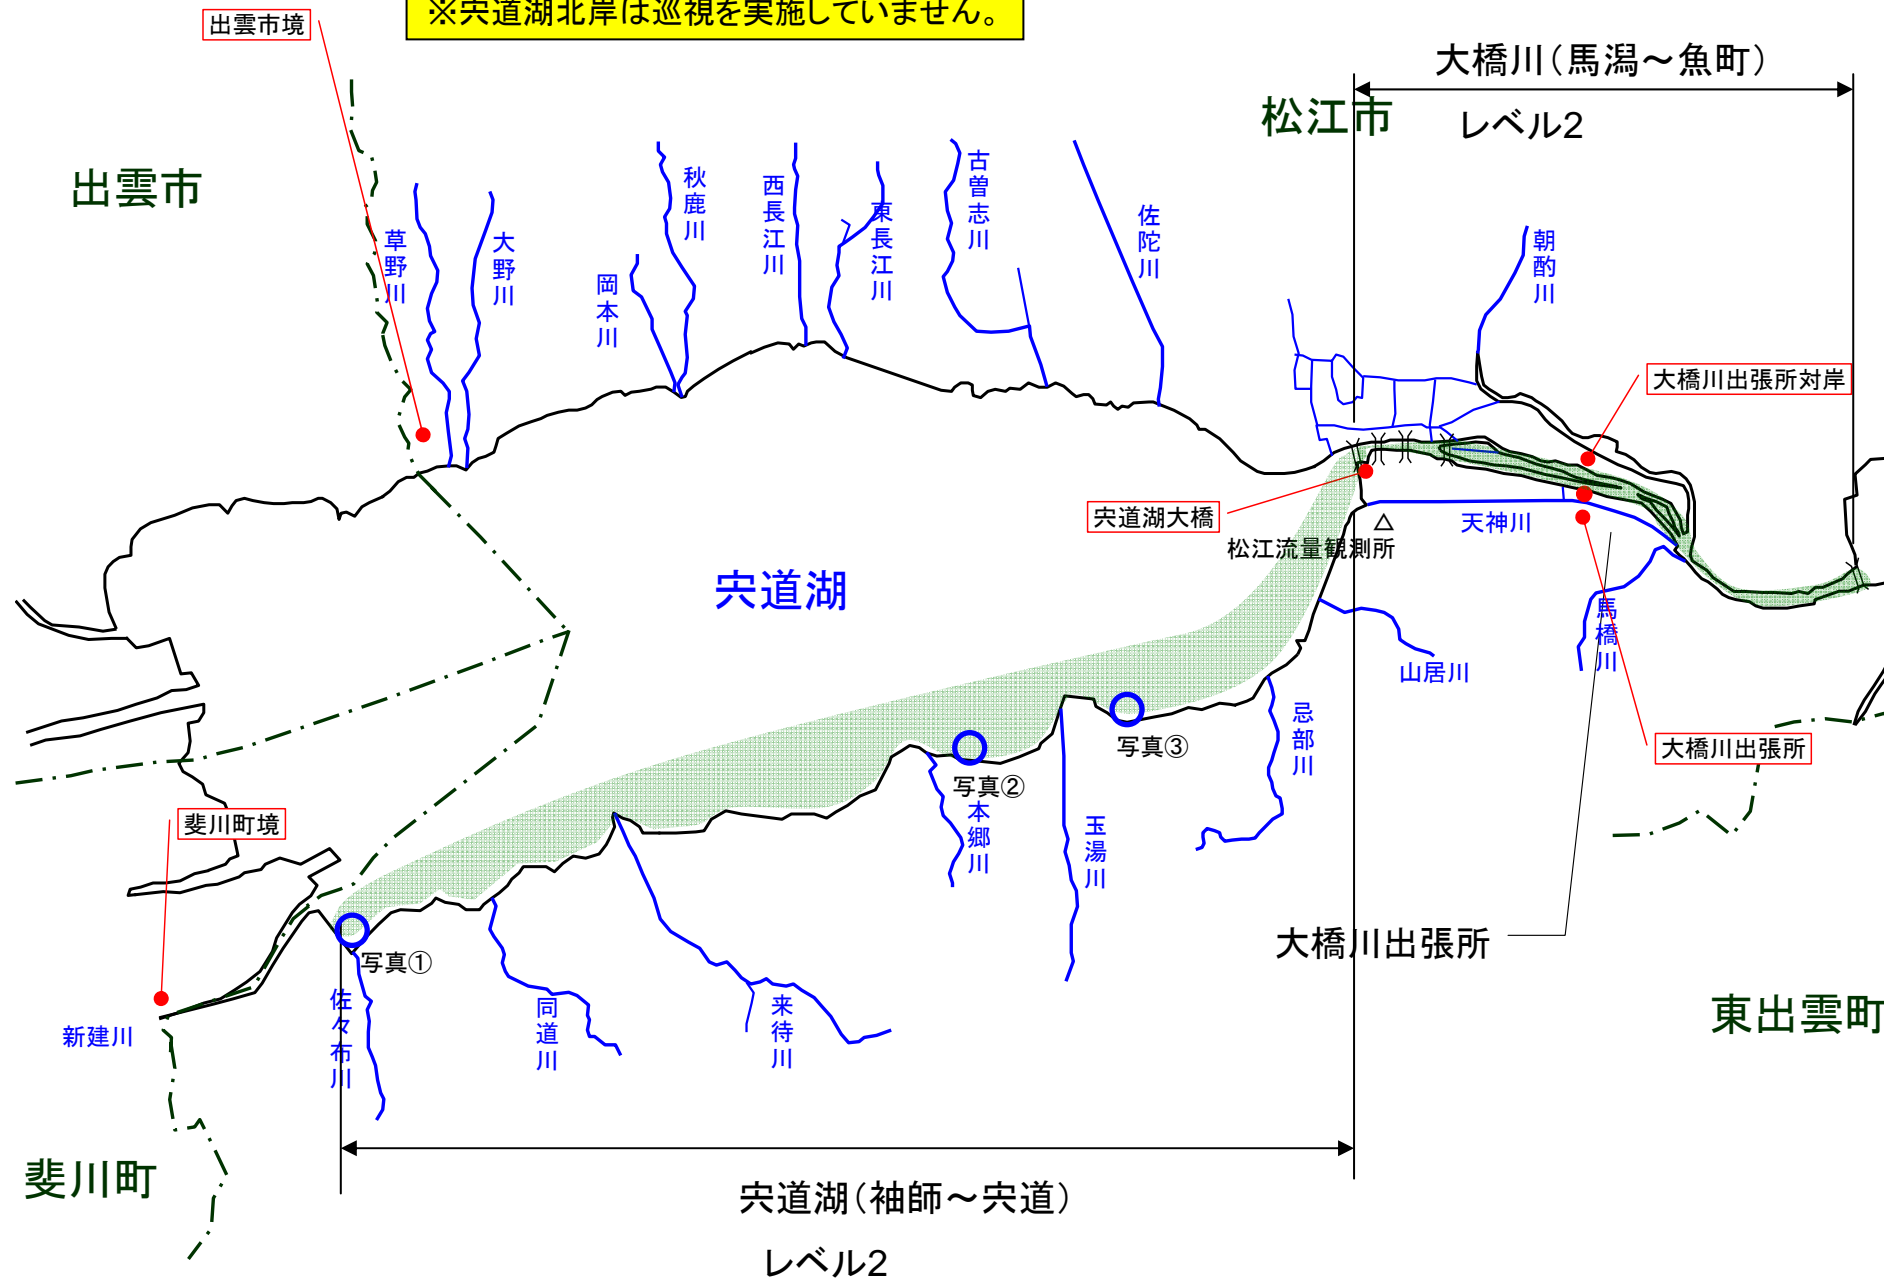

宍道湖 アオコ発生範囲【平成23年2月8日現在】

○ : 写真撮影地点 ○ : 採水地点

※宍道湖北岸は巡視を実施していません。

写真①

宍道湖南岸(松江市宍道町)

写真②

宍道湖南岸(松江市玉湯町)

写真③

宍道湖南岸(松江市玉湯町)

中海 アオコ確認箇所【平成23年2月8日現在】

○ : 写真撮影地点 ○ : 採水地点