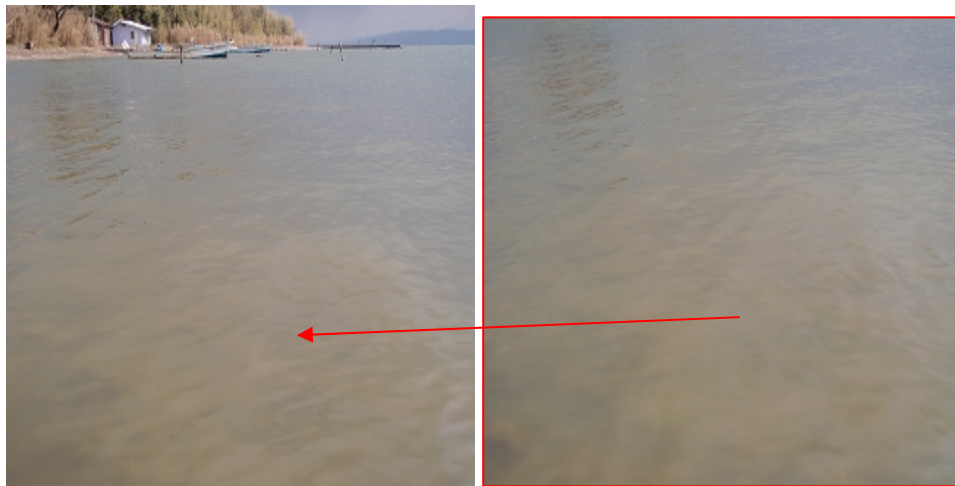

宍道湖 アオコ発生範囲【平成23年2月9日現在】

○ : 写真撮影地点 ○ : 採水地点

※宍道湖南岸は巡視を実施していません。

写真①

宍道湖北岸(松江市大野町)

写真②

宍道湖北岸(松江市西浜佐陀町)

写真③

宍道湖北岸(松江市千鳥町)

中海 アオコ確認箇所【平成23年2月9日現在】

○ : 写真撮影地点 ○ : 採水地点