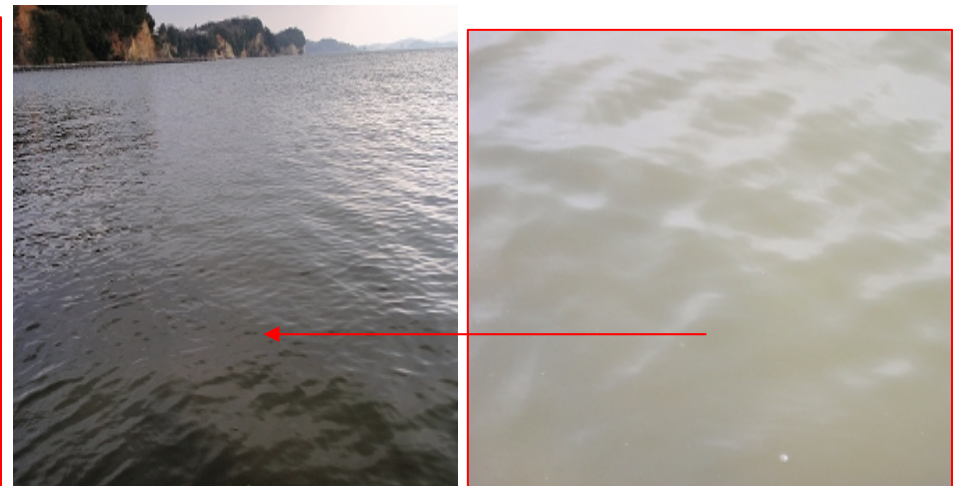

宍道湖 アオコ発生範囲【平成23年2月9日現在】

○ : 写真撮影地点 ○ : 採水地点

※宍道湖南岸は巡視を実施していません。

写真①

宍道湖北岸(松江市大野町)

写真②

宍道湖北岸(松江市西浜佐陀町)

写真③

宍道湖北岸(松江市千鳥町)

中海 アオコ確認箇所【平成23年2月9日現在】

○ : 写真撮影地点 ○ : 採水地点