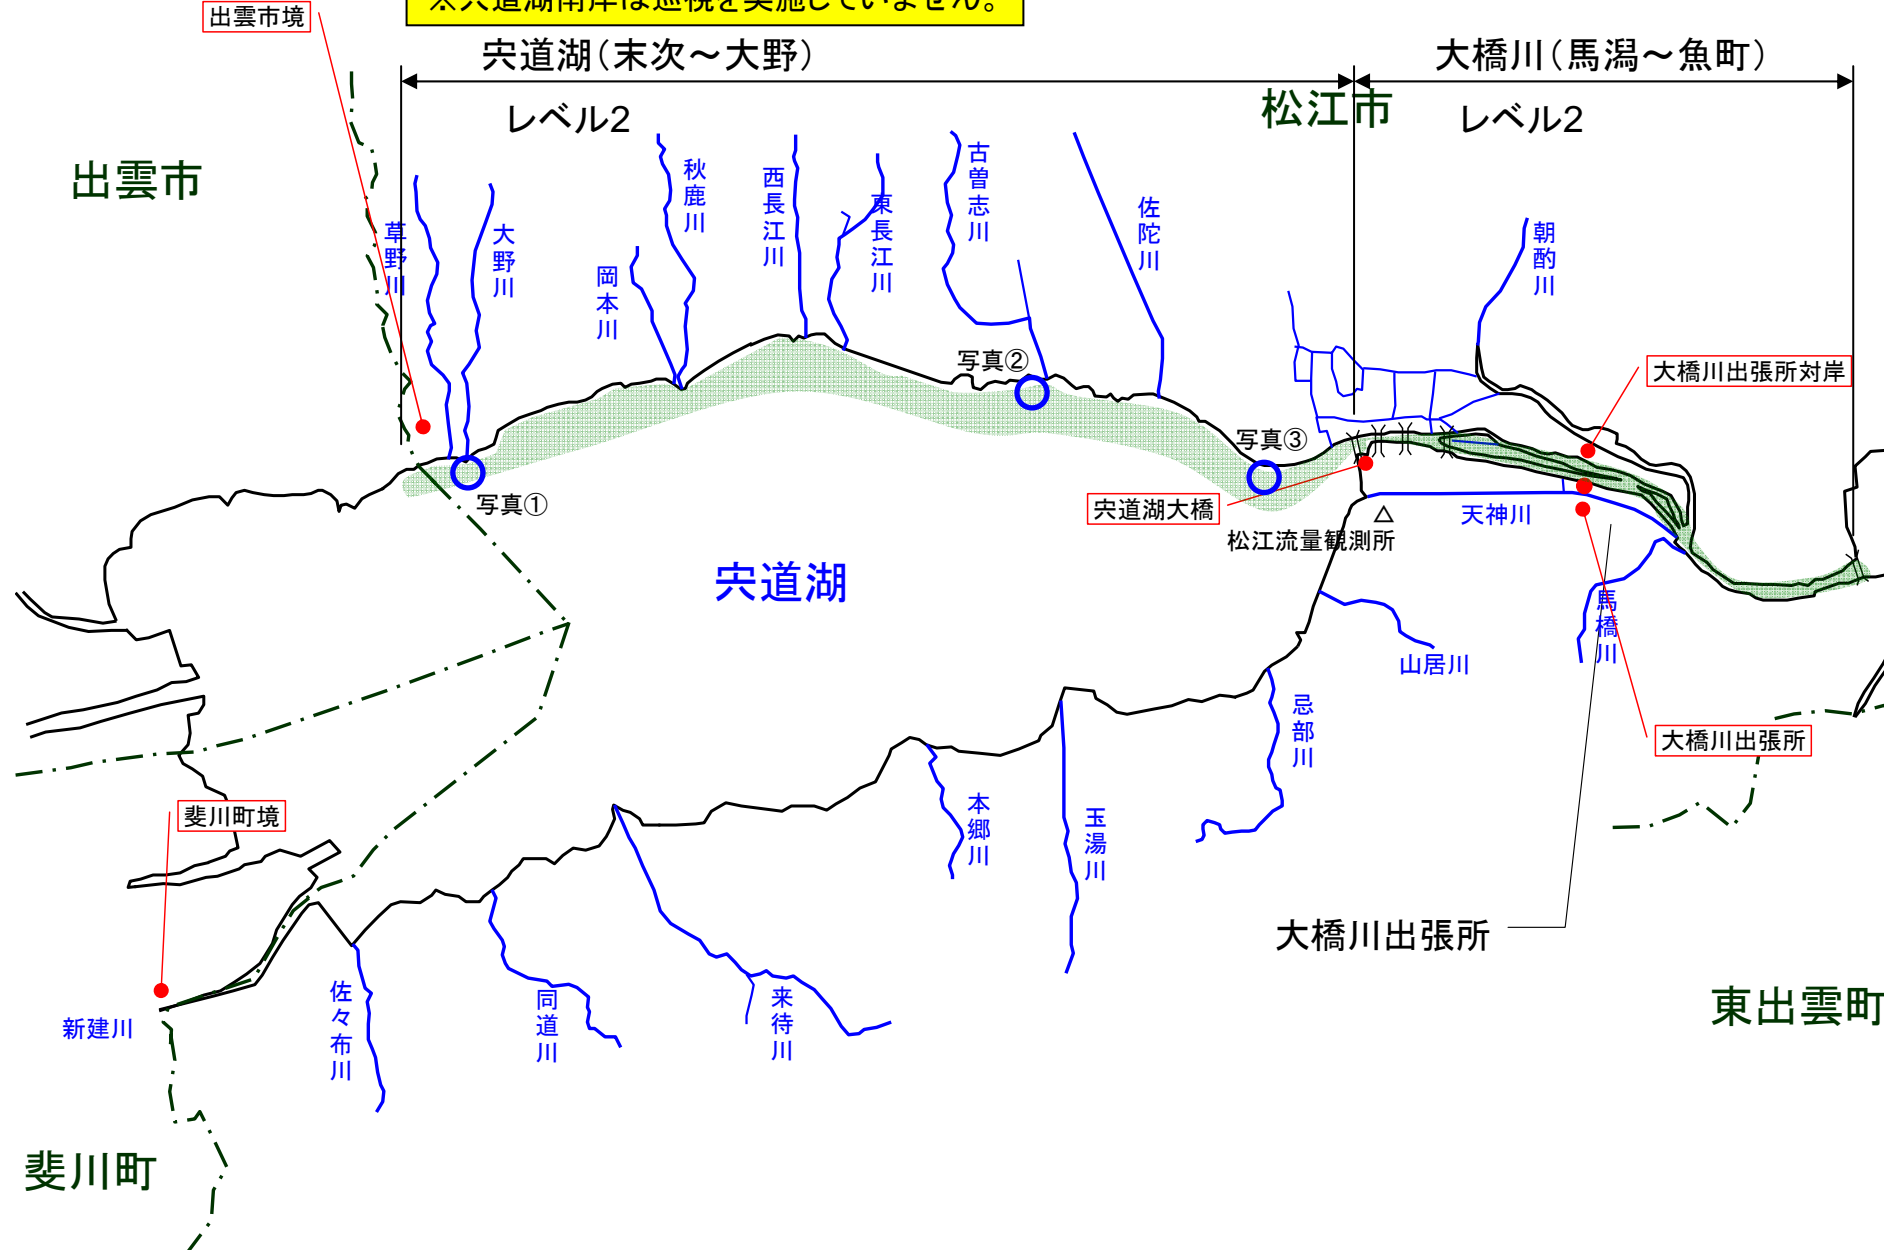

宍道湖 アオコ発生範囲【平成23年2月9日現在】

○ : 写真撮影地点 ○ : 採水地点

※宍道湖南岸は巡視を実施していません。

写真①

宍道湖北岸(松江市大野町)

写真②

宍道湖北岸(松江市西浜佐陀町)

写真③

宍道湖北岸(松江市千鳥町)

中海 アオコ確認箇所【平成23年2月9日現在】

○ : 写真撮影地点 ○ : 採水地点