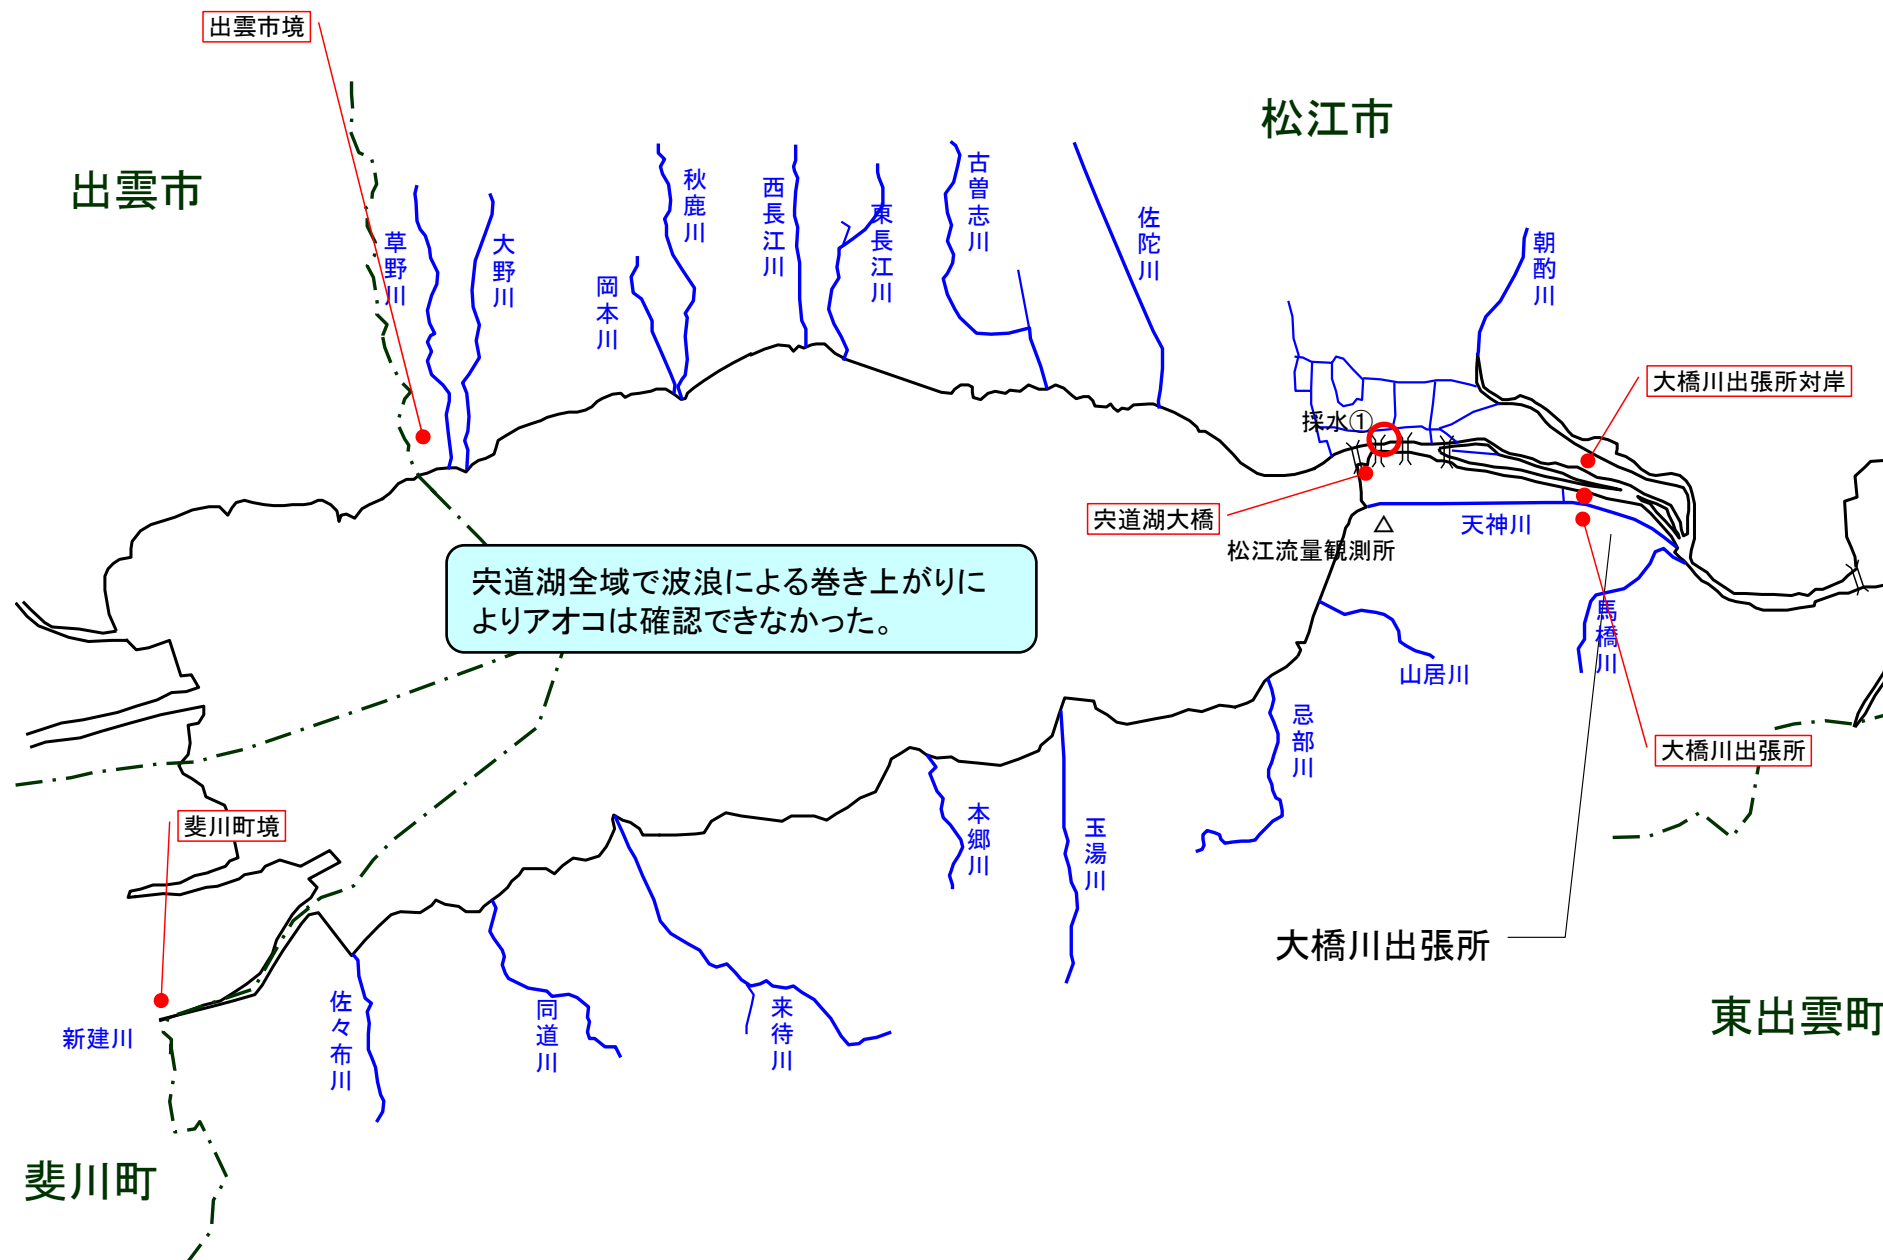

宍道湖 アオコ発生範囲【平成23年2月17日現在】

○ : 写真撮影地点 ○ : 採水地点

中海 アオコ確認箇所【平成23年2月17日現在】

○ : 写真撮影地点 ○ : 採水地点