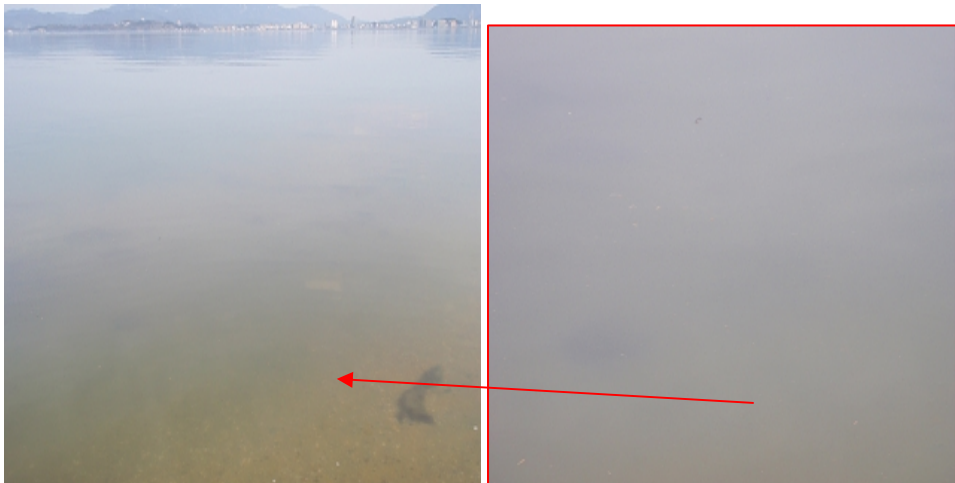

宍道湖 アオコ発生範囲[平成23年2月23日現在]

○ : 写真撮影地点 ○ : 採水地点

※宍道湖北岸は巡視を実施していません。

写真①

宍道湖西岸(松江市宍道町)

写真②

宍道湖南岸(松江市宍道町)

写真③

宍道湖南岸(松江市玉湯町)

中海 アオコ確認箇所【平成23年2月23日現在】

○ : 写真撮影地点 ○ : 採水地点