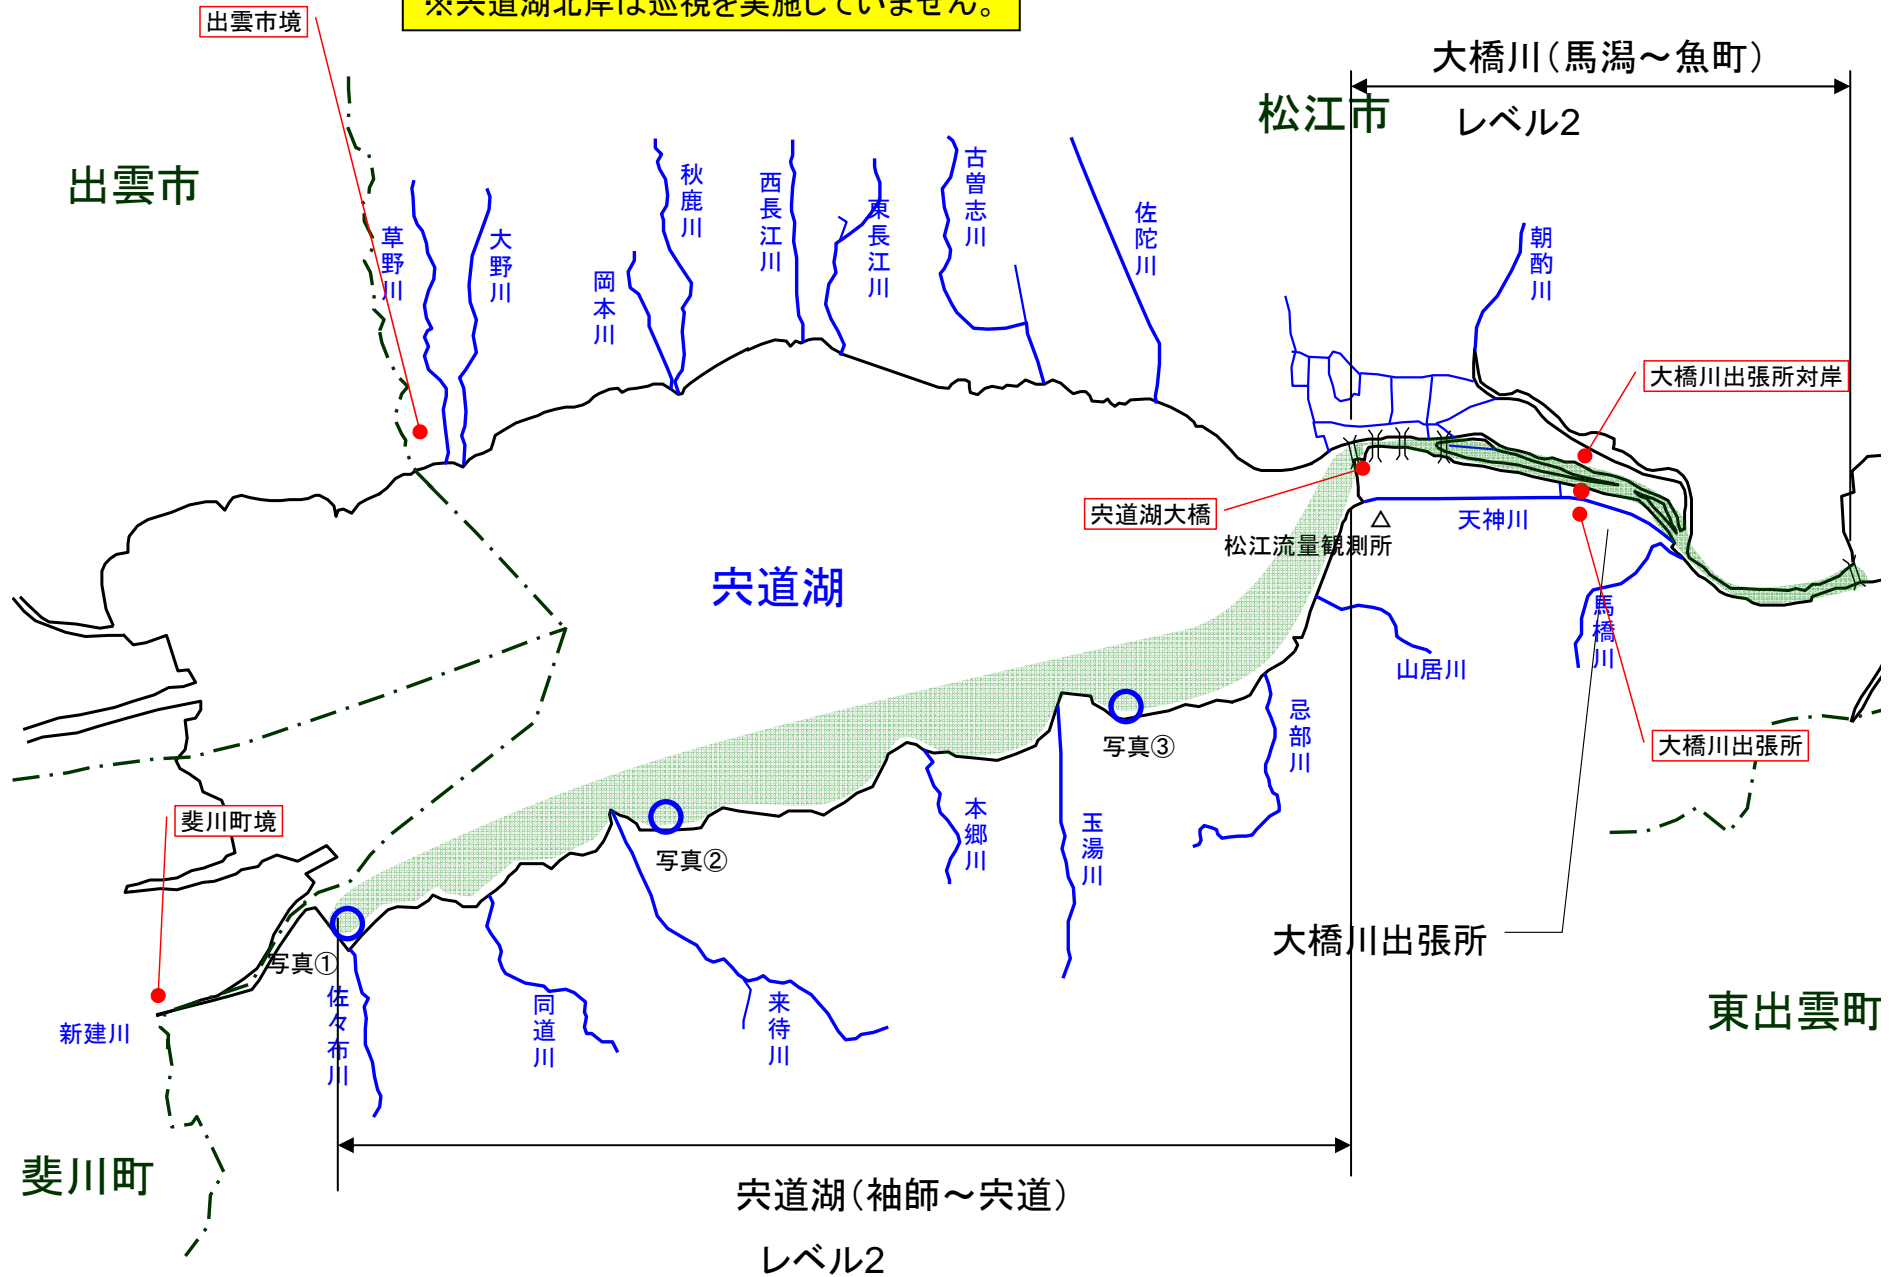

宍道湖 アオコ発生範囲[平成23年2月23日現在]

○ : 写真撮影地点 ○ : 採水地点

※宍道湖北岸は巡視を実施していません。

写真①

宍道湖西岸(松江市宍道町)

写真②

宍道湖南岸(松江市宍道町)

写真③

宍道湖南岸(松江市玉湯町)

中海 アオコ確認箇所【平成23年2月23日現在】

○ : 写真撮影地点 ○ : 採水地点