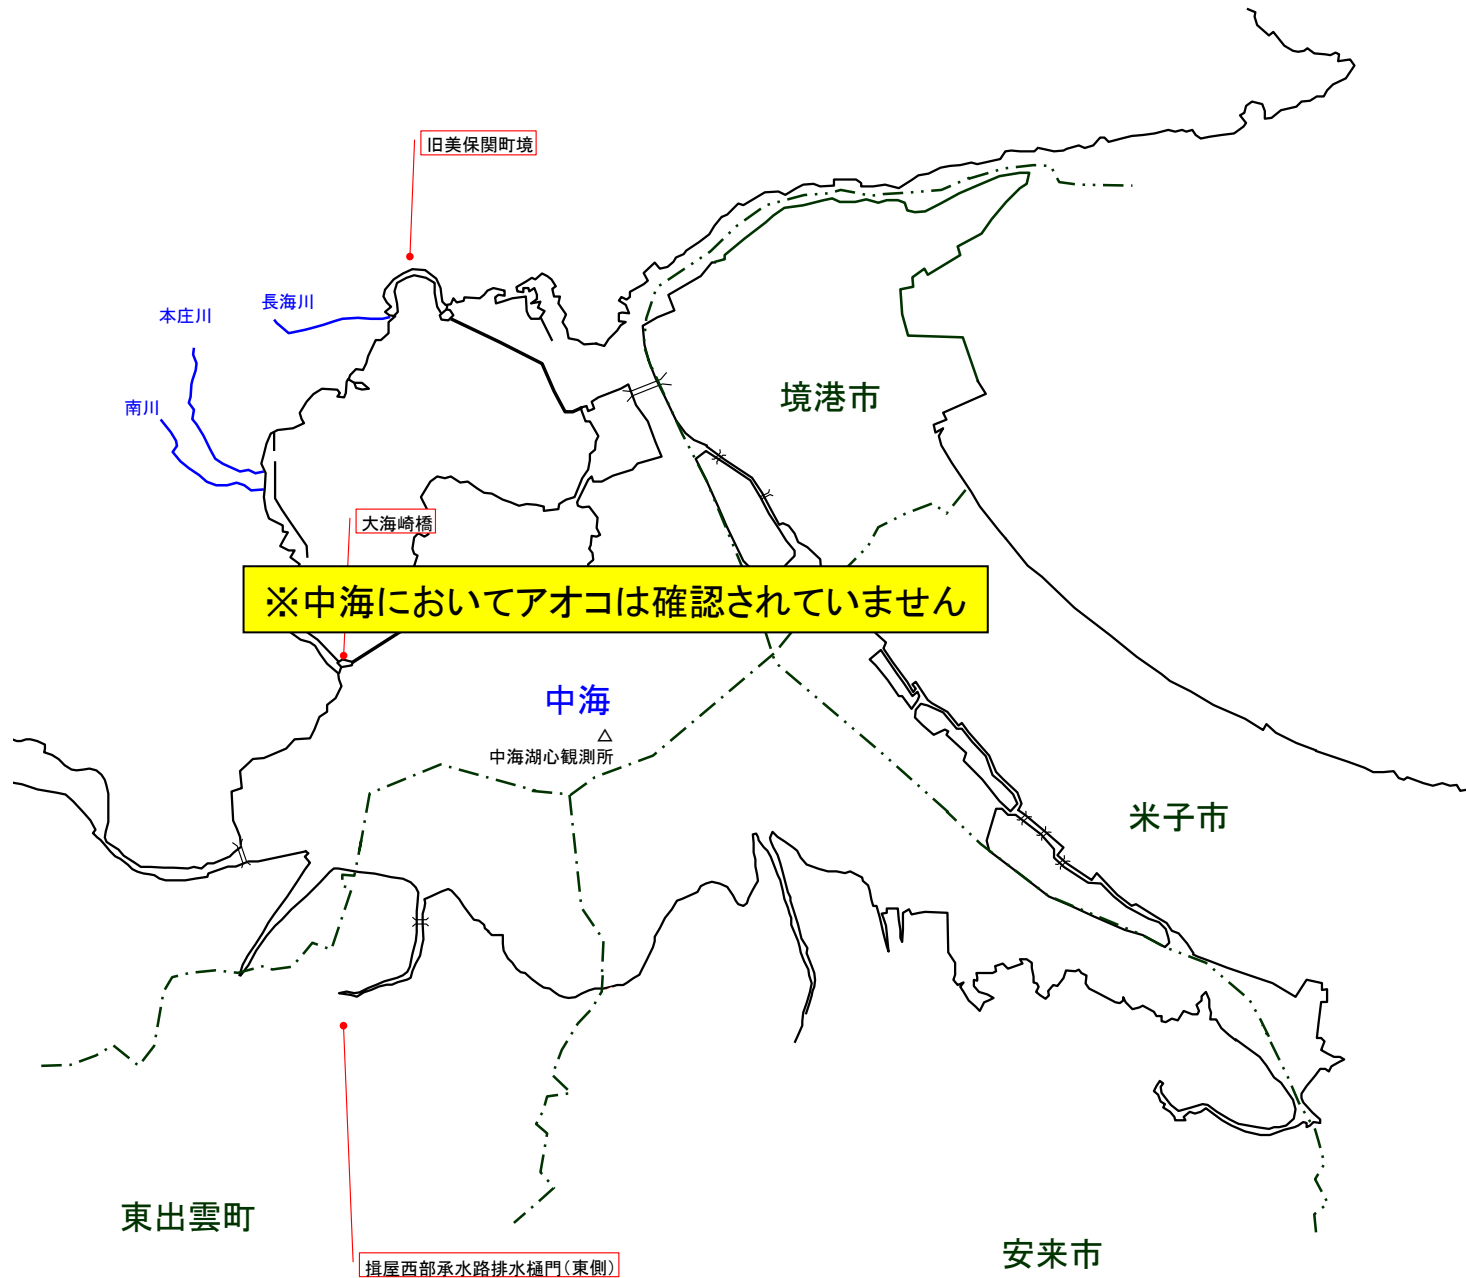

宍道湖 アオコ発生範囲【平成23年3月2日現在】

○ : 写真撮影地点    ○ : 採水地点

※宍道湖南岸は巡視を実施していません。

写真①

宍道湖北岸(松江市大野町)

中海 アオコ確認箇所【平成23年3月2日現在】

○ : 写真撮影地点 ○ : 採水地点

※中海においてアオコは確認されていません

東出雲町

搦屋西部承水路排水樋門(東側)

安来市

米子市

境港市

旧美保関町境

大海崎橋

中海

中海湖心観測所

本庄川

長海川

南川