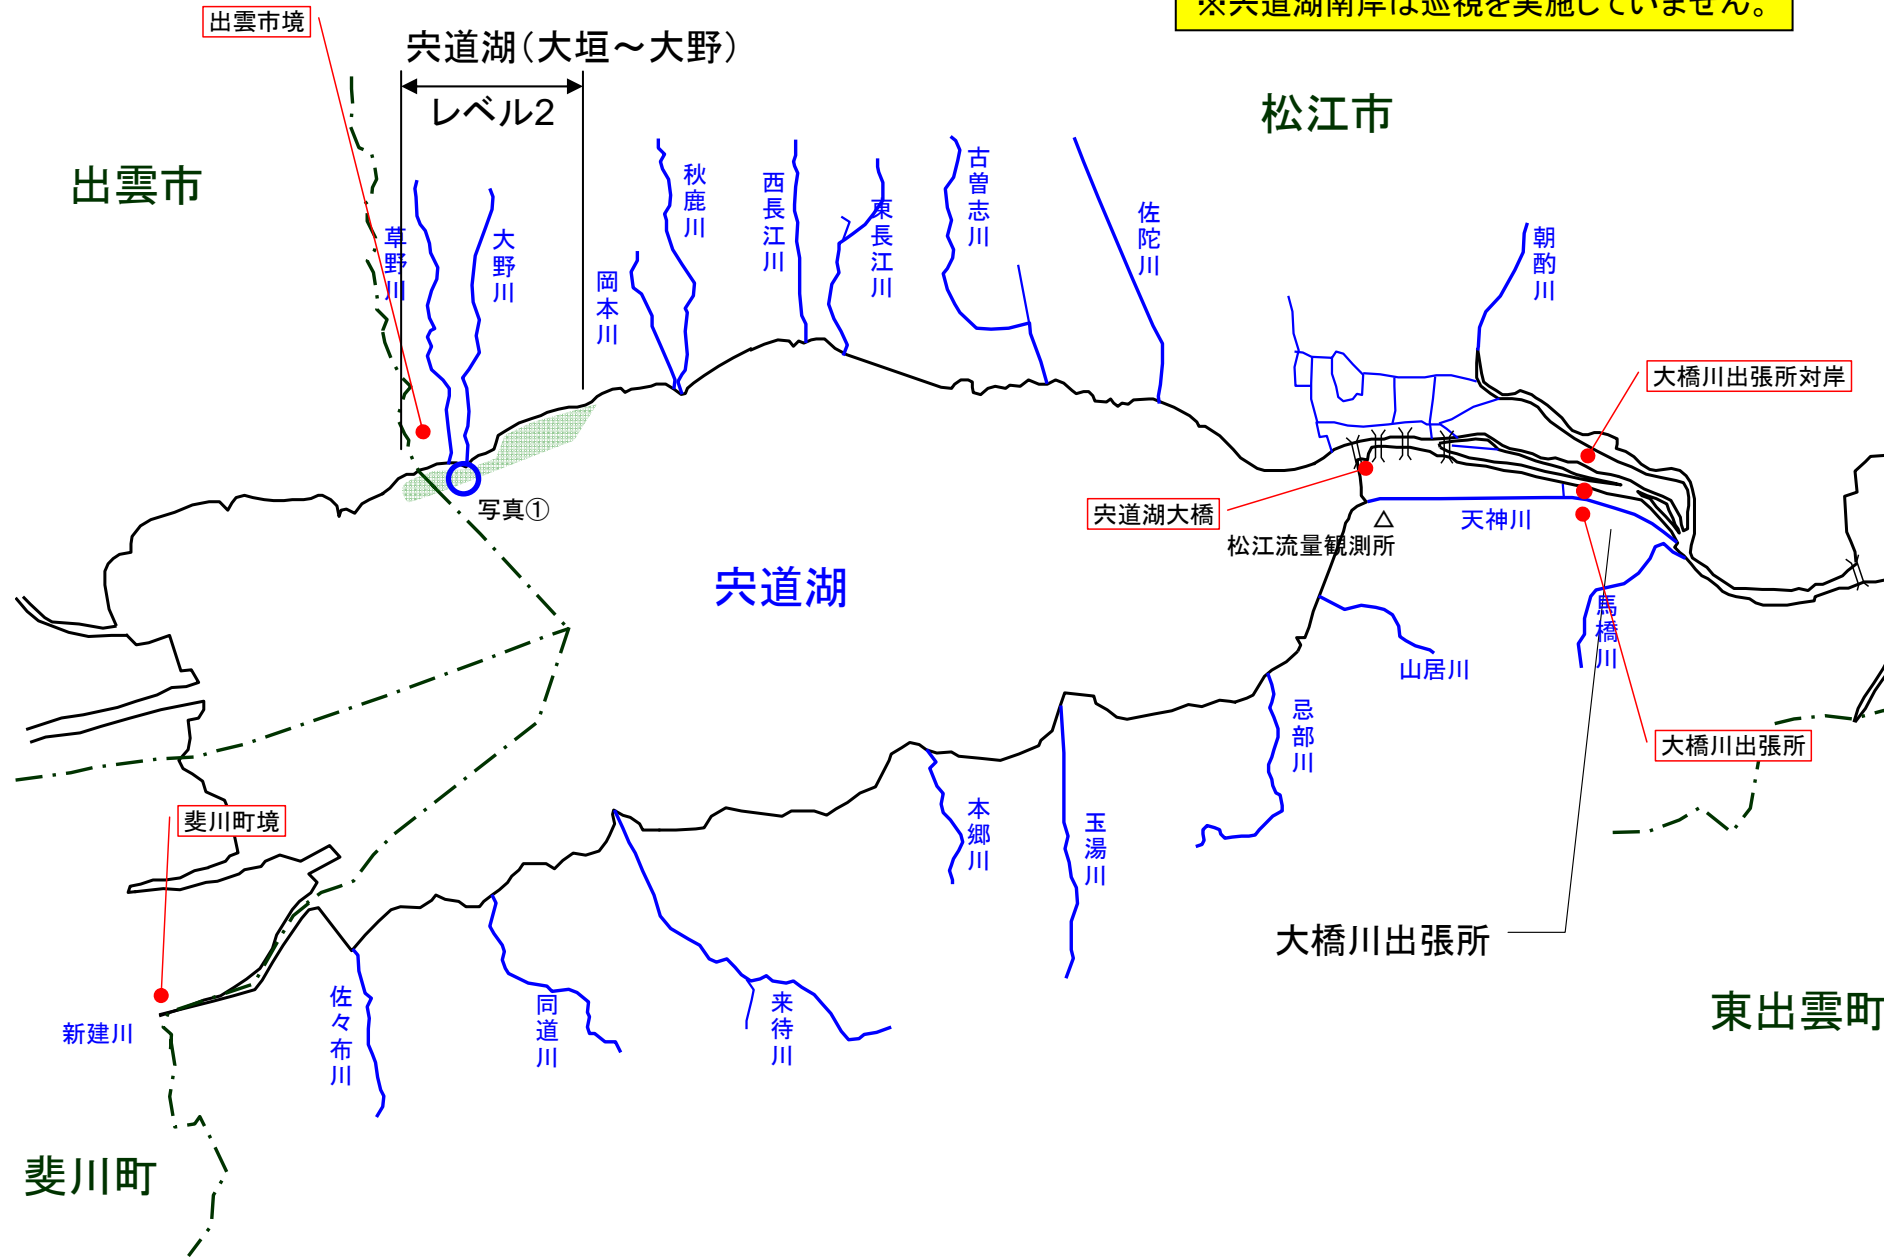

宍道湖 アオコ発生範囲【平成23年3月2日現在】

○ : 写真撮影地点    ○ : 採水地点

※宍道湖南岸は巡視を実施していません。

写真①

宍道湖北岸(松江市大野町)

中海 アオコ確認箇所【平成23年3月2日現在】

○ : 写真撮影地点 ○ : 採水地点

※中海においてアオコは確認されていません

東出雲町

搦屋西部承水路排水樋門(東側)

安来市

米子市

境港市

旧美保関町境

大海崎橋

中海

中海湖心観測所

本庄川

長海川

南川