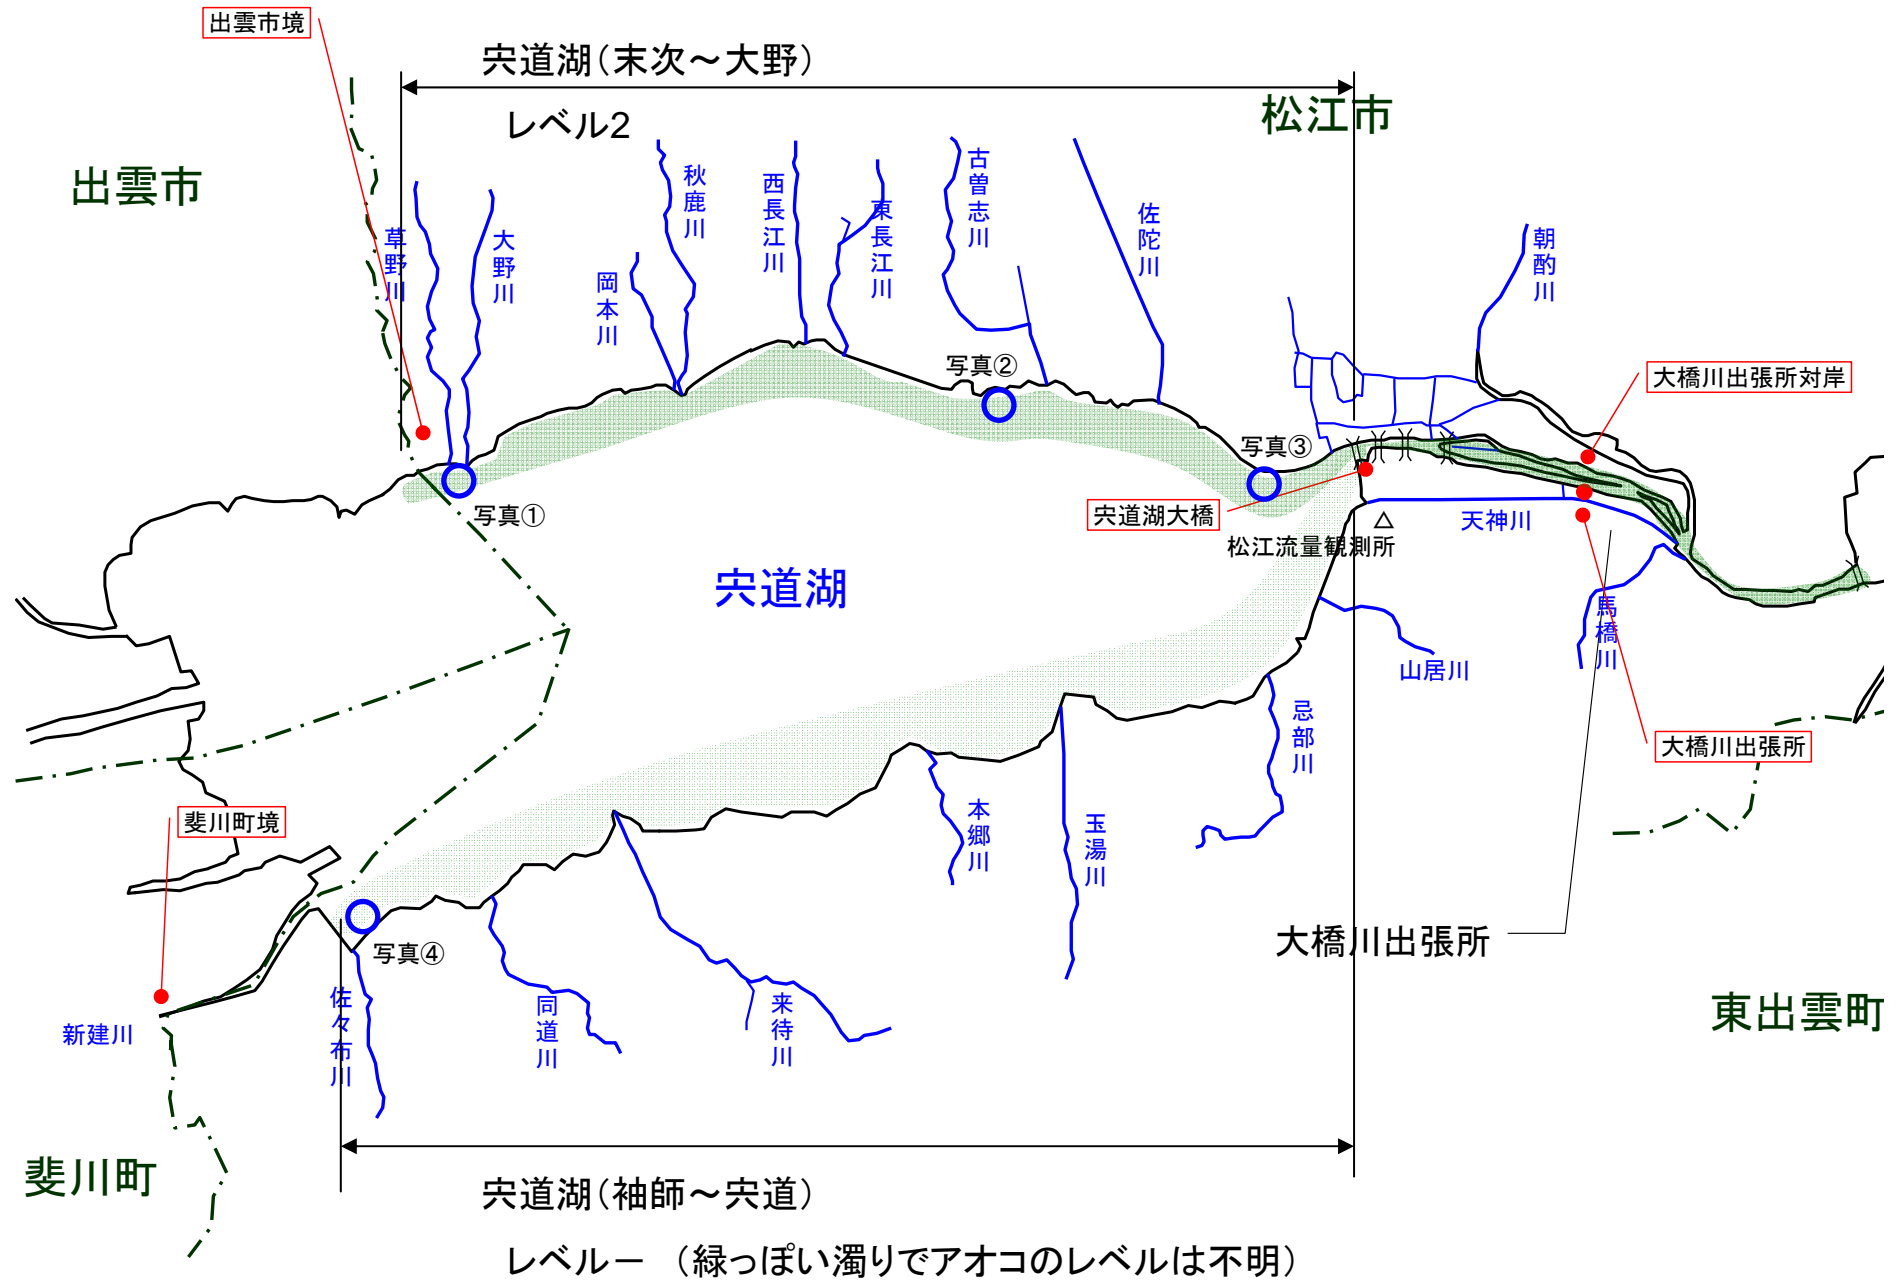

宍道湖 アオコ発生範囲【平成23年3月7日現在】

○ : 写真撮影地点    ○ : 採水地点

写真①

宍道湖北岸(松江市大野町)

写真②

宍道湖北岸(松江市西浜佐陀町)

写真③

宍道湖北岸(松江市千鳥町)

写真④

宍道湖南岸(松江市宍道町)

中海 アオコ確認箇所【平成23年3月7日現在】

○ : 写真撮影地点 ○ : 採水地点