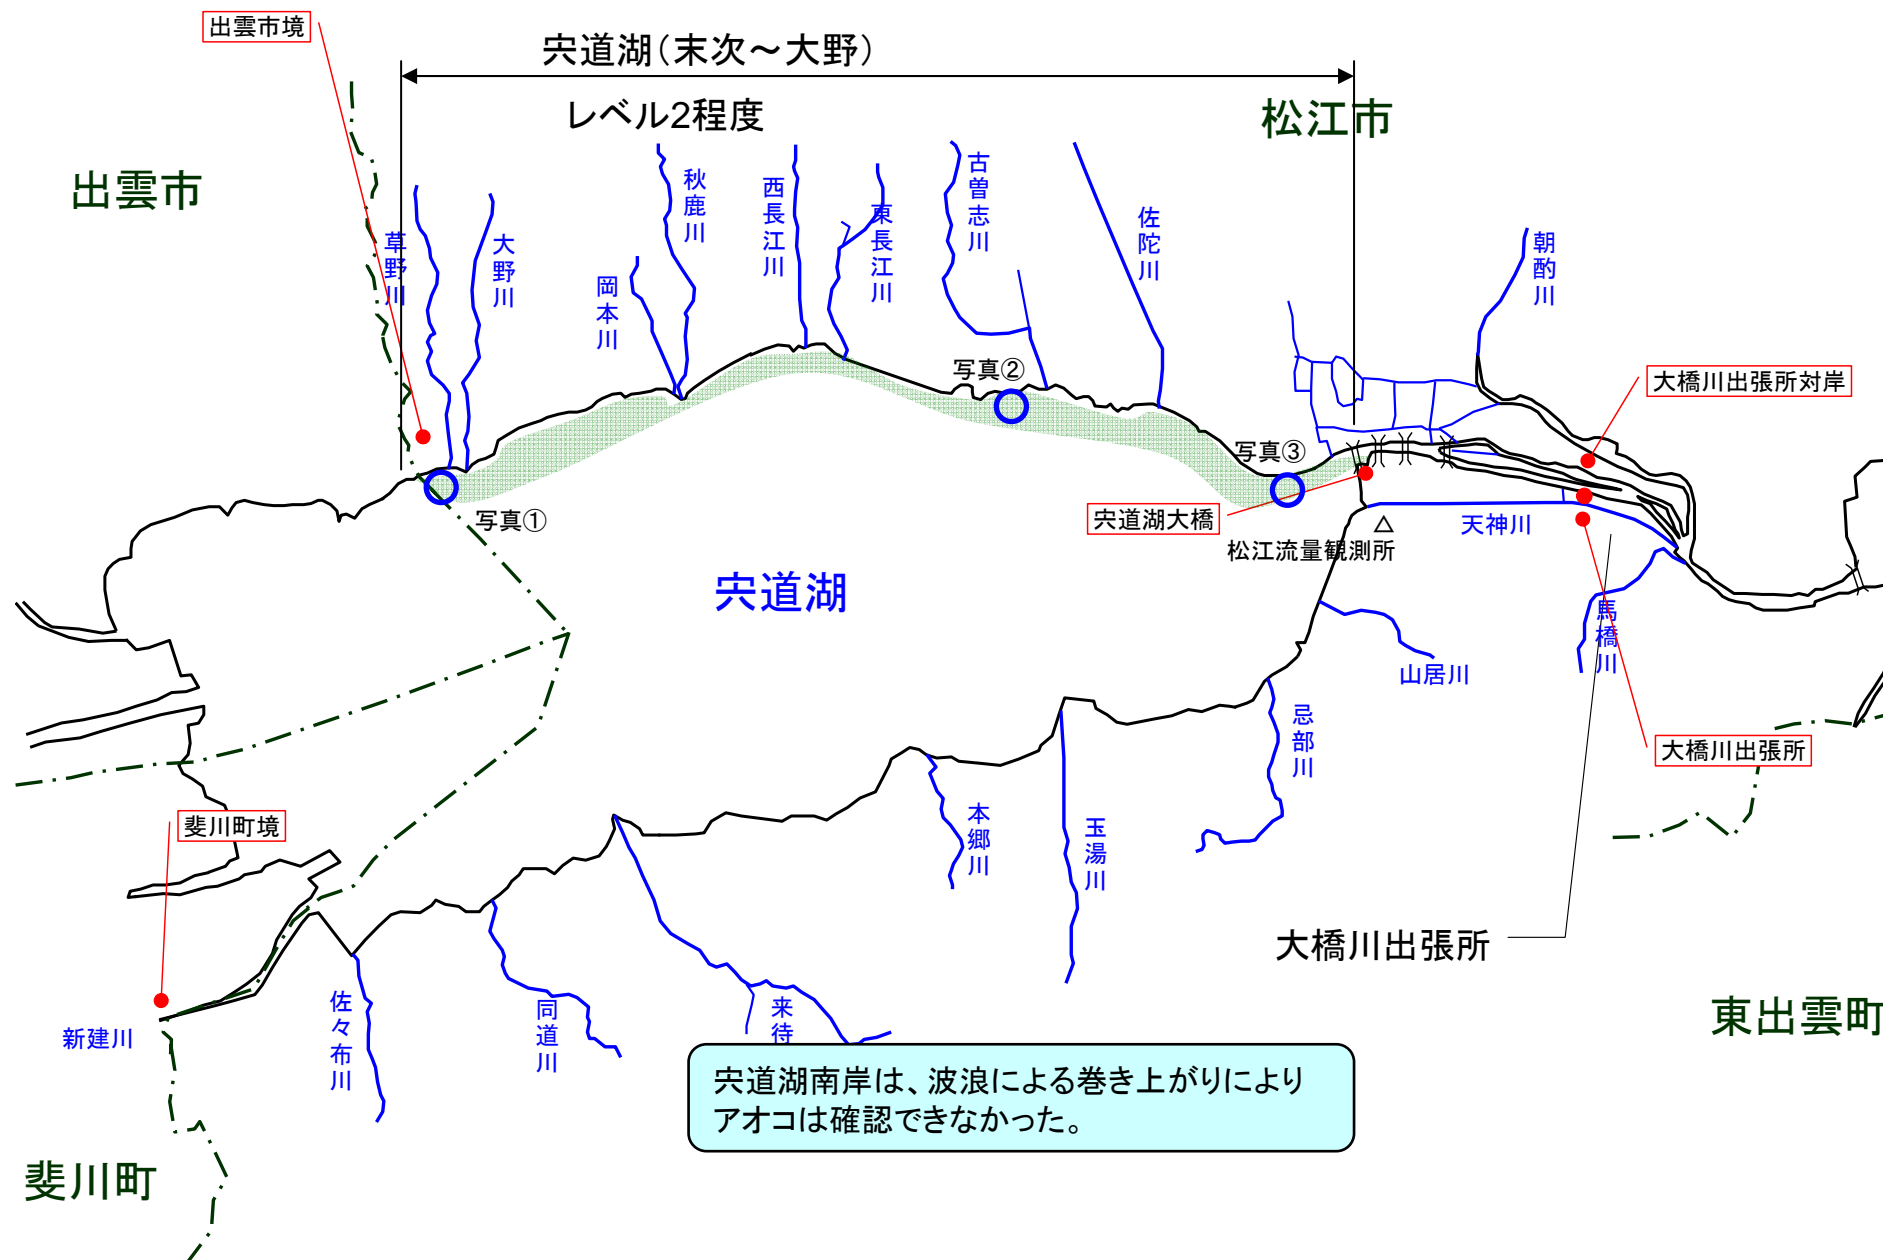

宍道湖 アオコ発生範囲【平成23年3月15日現在】

○ : 写真撮影地点 ○ : 採水地点

写真①

宍道湖北岸(松江市大野町)

写真②

宍道湖北岸(松江市西浜佐陀町)

写真③

宍道湖北岸(松江市千鳥町)

中海 アオコ確認箇所【平成23年3月15日現在】

○ : 写真撮影地点 ○ : 採水地点