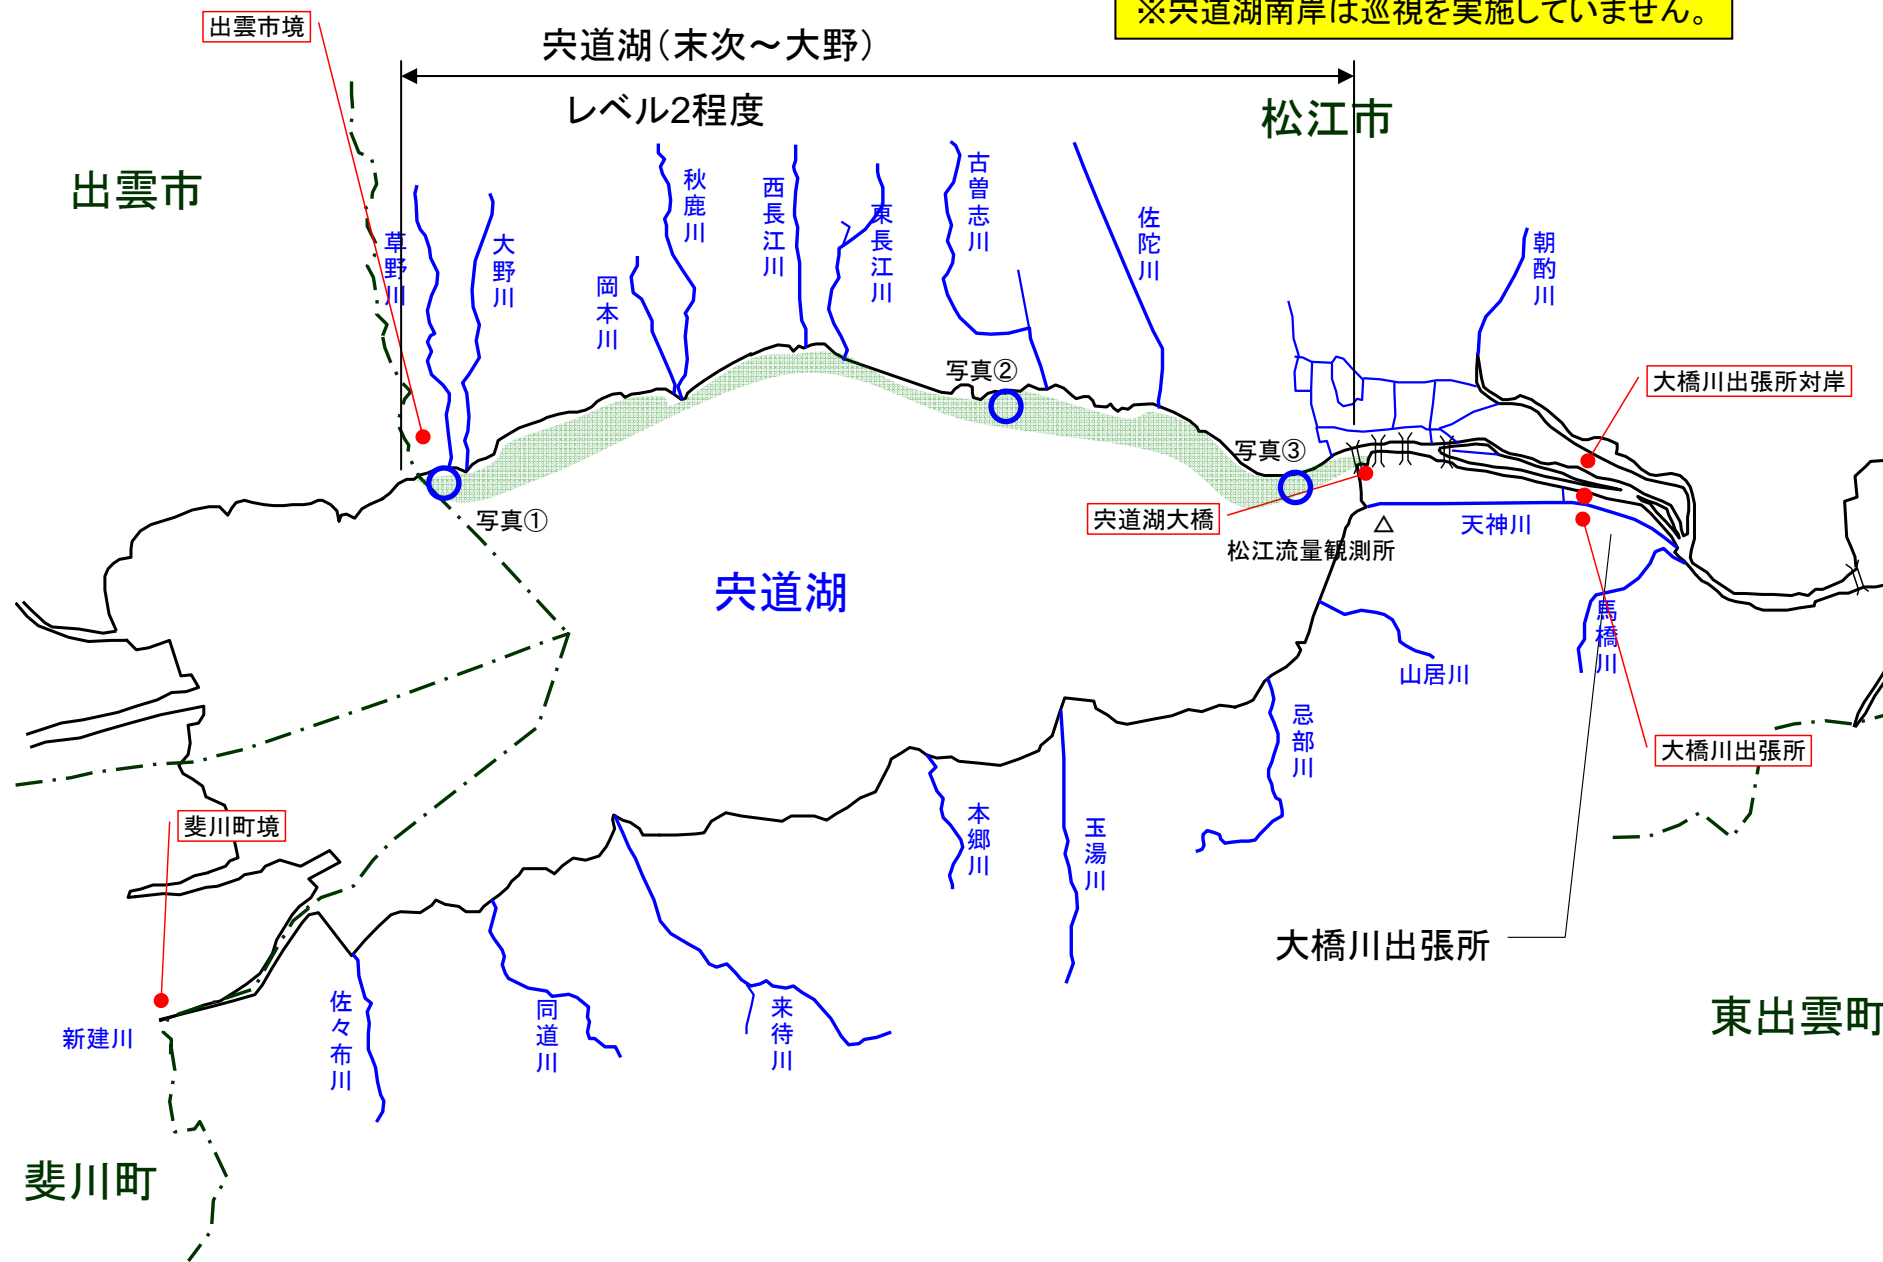

宍道湖 アオコ発生範囲【平成23年3月16日現在】

○ : 写真撮影地点 ○ : 採水地点

※宍道湖南岸は巡視を実施していません。

写真①

宍道湖北岸(松江市大野町)

写真②

宍道湖北岸(松江市西浜佐陀町)

写真③

宍道湖北岸(松江市千鳥町)

中海 アオコ確認箇所【平成23年3月16日現在】

○ : 写真撮影地点 ○ : 採水地点