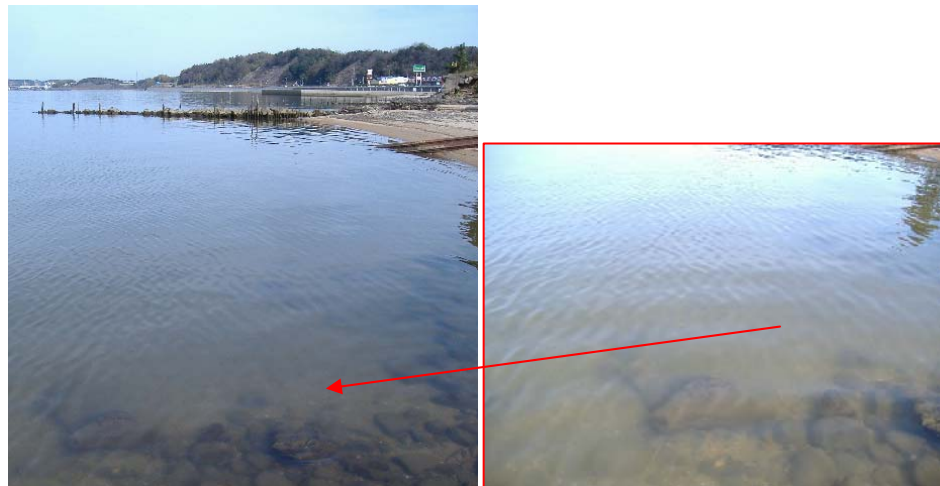

宍道湖 アオコ発生範囲【平成23年3月18日現在】

○ : 写真撮影地点 ○ : 採水地点

※宍道湖北岸は巡視を実施していません。

写真①

宍道湖西岸(松江市宍道町)

写真②

宍道湖南岸(松江市宍道町)

写真③

宍道湖南岸(松江市玉湯町)

中海 アオコ確認箇所【平成23年3月18日現在】

○ : 写真撮影地点 ○ : 採水地点