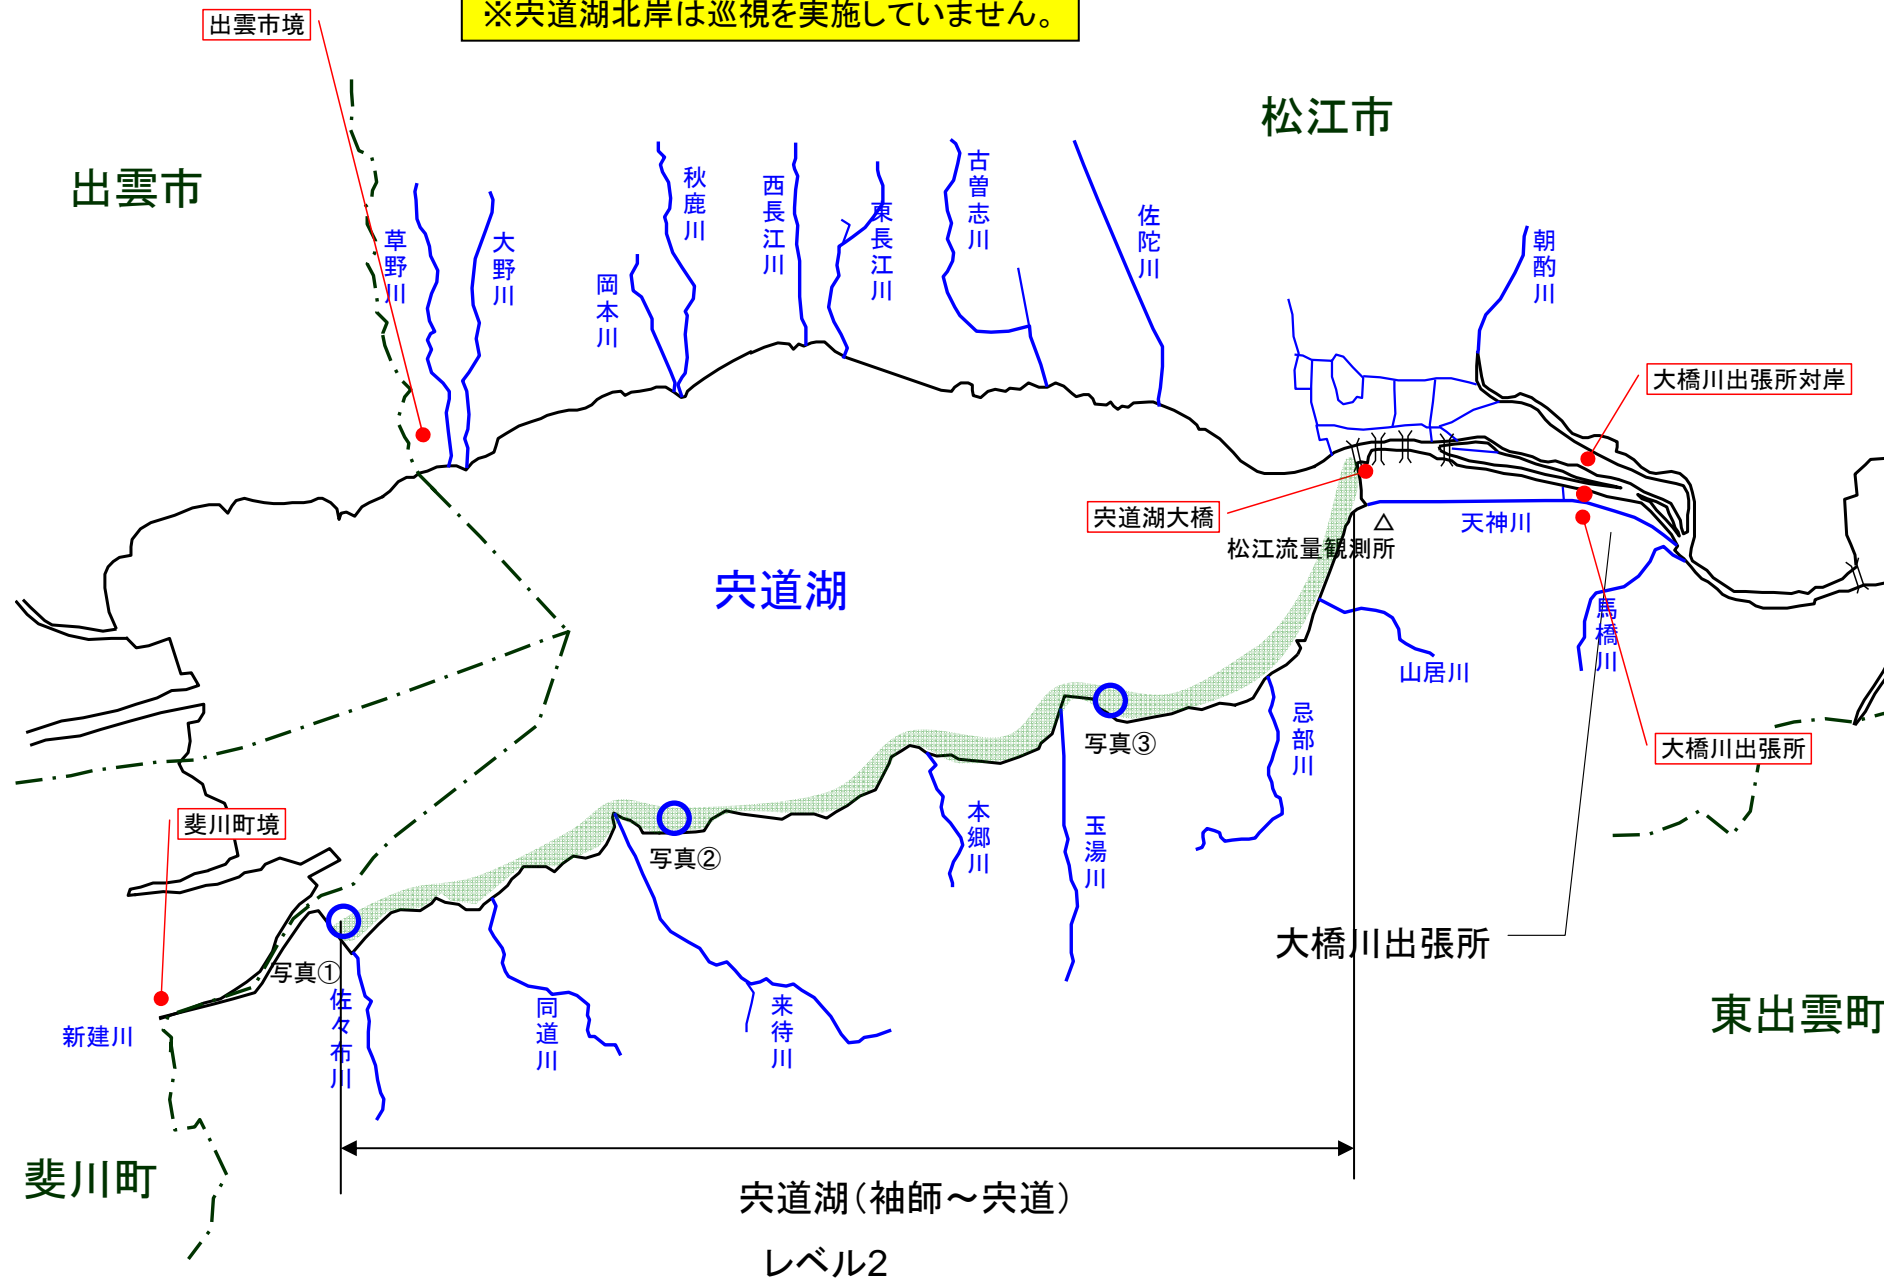

宍道湖 アオコ発生範囲【平成23年3月18日現在】

○ : 写真撮影地点 ○ : 採水地点

※宍道湖北岸は巡視を実施していません。

写真①

宍道湖西岸(松江市宍道町)

写真②

宍道湖南岸(松江市宍道町)

写真③

宍道湖南岸(松江市玉湯町)

中海 アオコ確認箇所【平成23年3月18日現在】

○ : 写真撮影地点 ○ : 採水地点