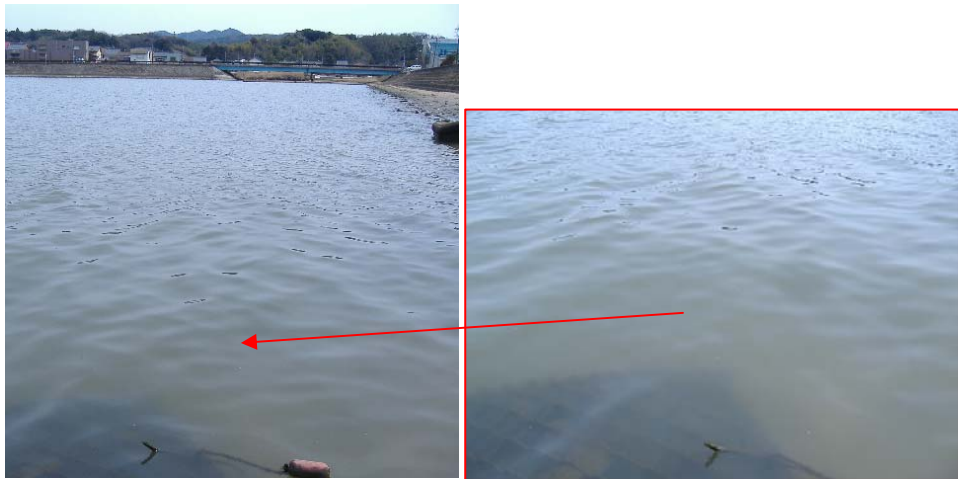

宍道湖 アオコ発生範囲【平成23年3月18日現在】

○ : 写真撮影地点 ○ : 採水地点

※宍道湖北岸は巡視を実施していません。

写真①

宍道湖西岸(松江市宍道町)

写真②

宍道湖南岸(松江市宍道町)

写真③

宍道湖南岸(松江市玉湯町)

中海 アオコ確認箇所【平成23年3月18日現在】

○ : 写真撮影地点 ○ : 採水地点