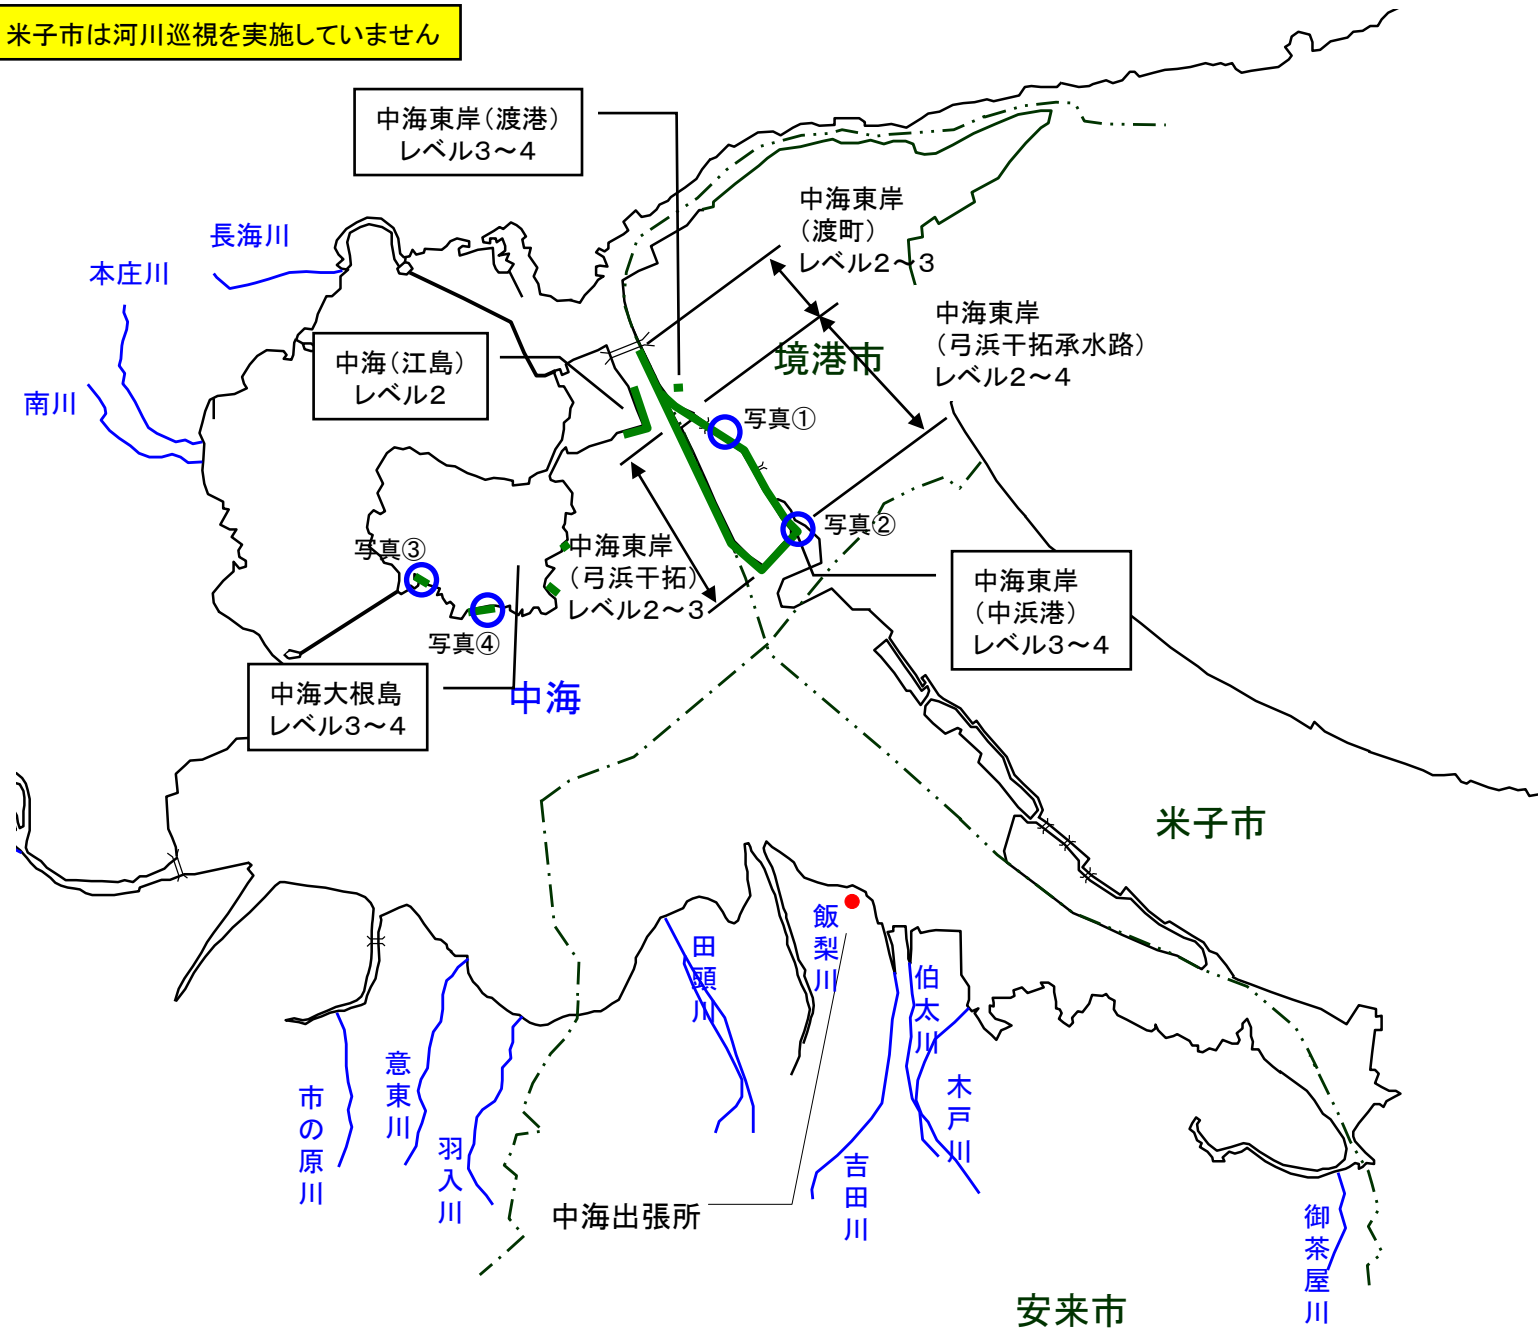

宍道湖 アオコ発生範囲【平成23年8月26日実施】

○ : 写真撮影地点

宍道湖南岸は河川巡視を実施していません

写真①

宍道湖西岸(出雲空港付近)

写真②

宍道湖北岸(松江市大野町)

写真③

宍道湖北岸(松江市末次町)

写真④

大橋川右岸(松江市馬漕町)

中海 アオコ確認箇所【平成23年8月26日実施】

○ : 写真撮影地点

中海南岸、米子市は河川巡視を実施していません

中海東岸(弓浜干拓承水路)

中海東岸(中浜港)

中海大根島(松江市八束町 入江港)

中海大根島(松江市八束町 波入港)