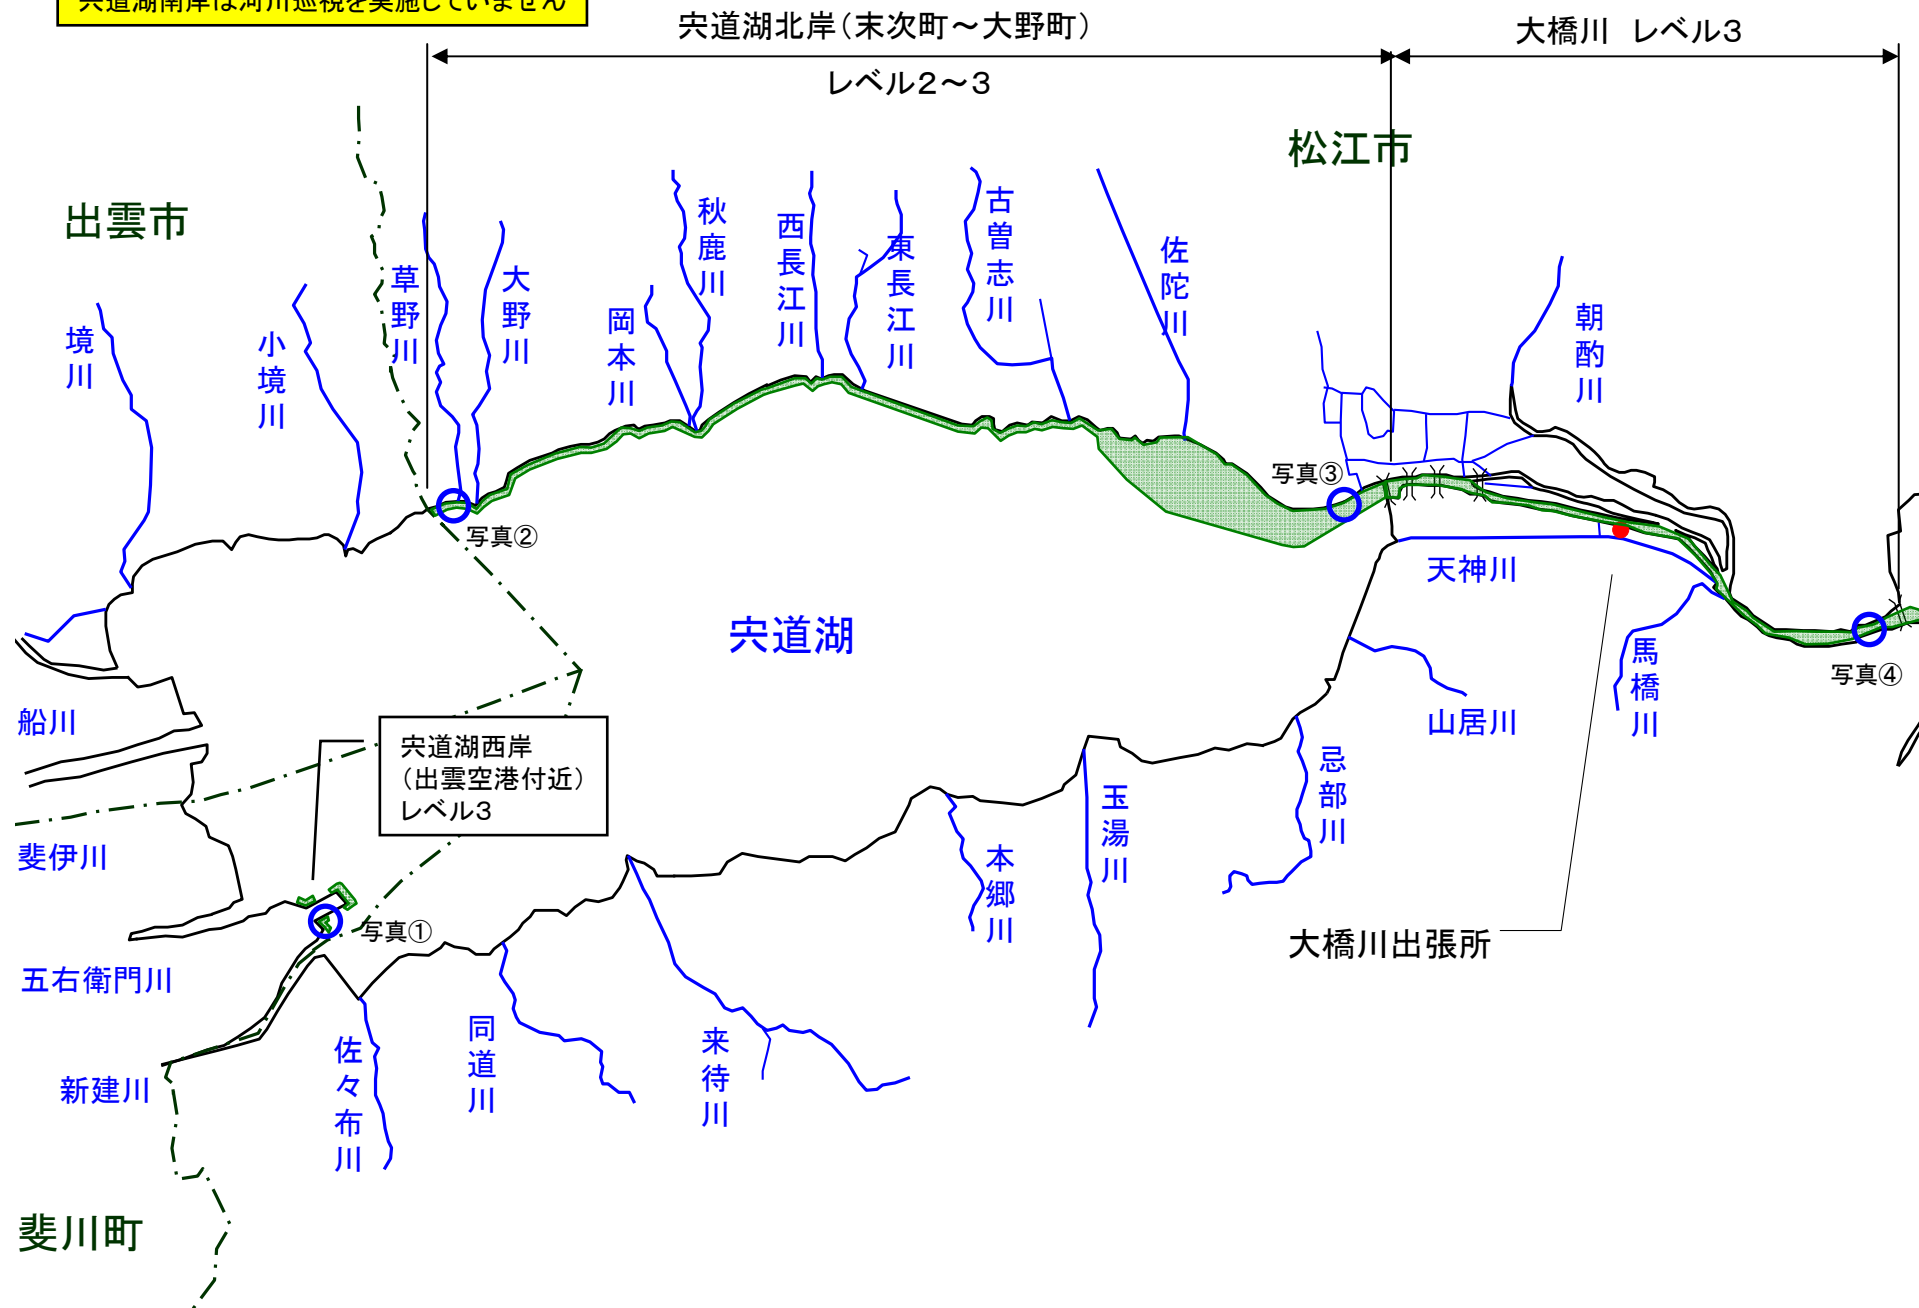

宍道湖 アオコ発生範囲【平成23年8月26日実施】

○ : 写真撮影地点

宍道湖南岸は河川巡視を実施していません

写真①

宍道湖西岸(出雲空港付近)

写真②

宍道湖北岸(松江市大野町)

写真③

宍道湖北岸(松江市末次町)

写真④

大橋川右岸(松江市馬漕町)

中海 アオコ確認箇所【平成23年8月26日実施】

○ : 写真撮影地点

中海南岸、米子市は河川巡視を実施していません

中海東岸(弓浜干拓承水路)

中海東岸(中浜港)

中海大根島(松江市八束町 入江港)

中海大根島(松江市八束町 波入港)