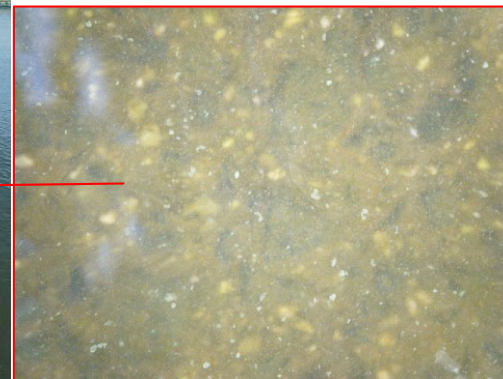

宍道湖 アオコ発生範囲【平成23年8月26日実施】

○ : 写真撮影地点

宍道湖南岸は河川巡視を実施していません

写真①

宍道湖西岸(出雲空港付近)

写真②

宍道湖北岸(松江市大野町)

写真③