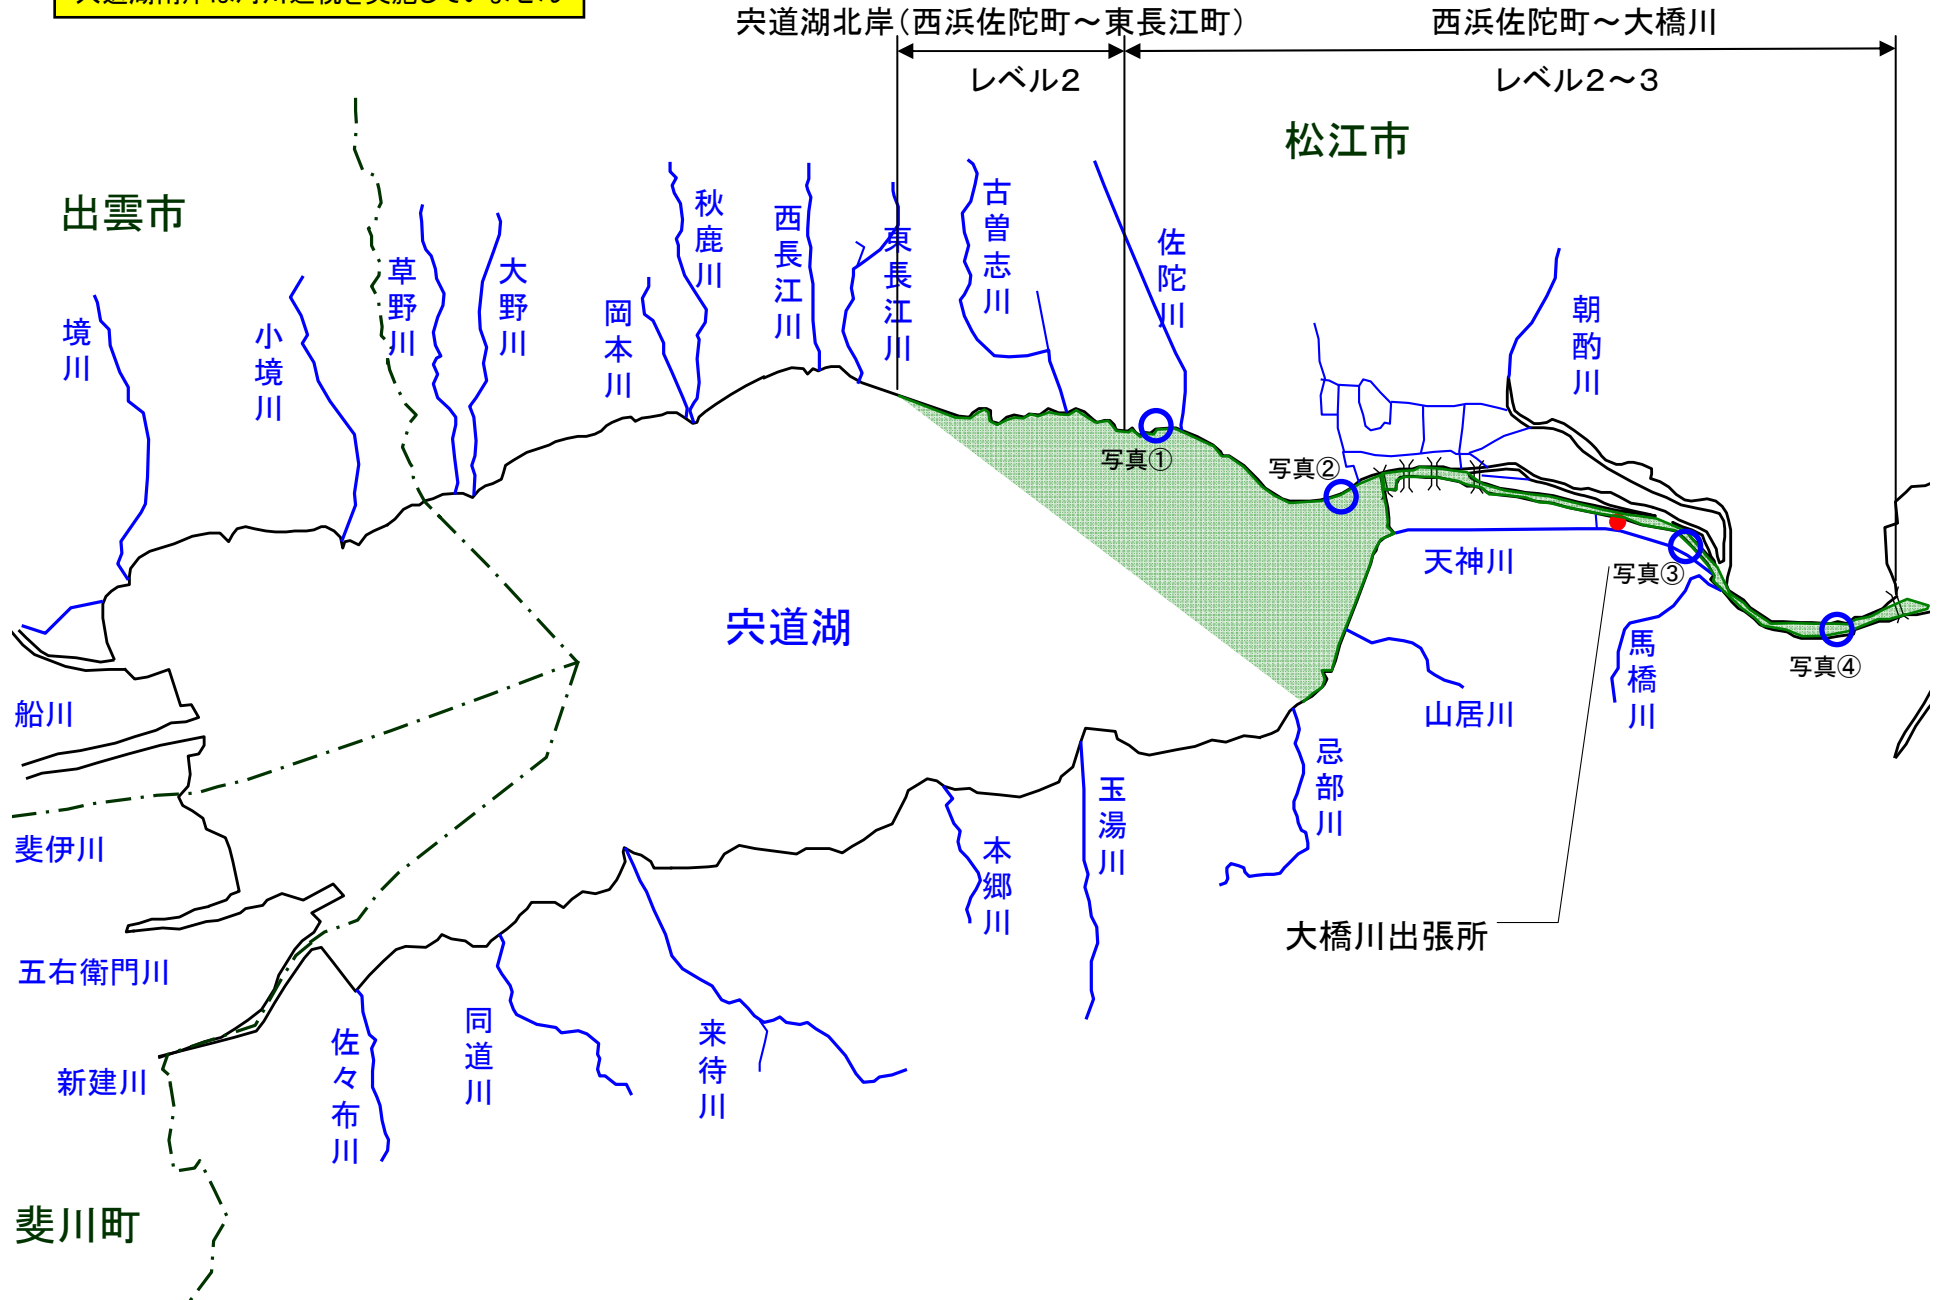

# 宍道湖 アオコ発生範囲【平成23年8月29日実施】

○ : 写真撮影地点

宍道湖南岸は河川巡視を実施していません

写真①

突道湖北岸(松江市西浜佐陀町)

写真②

突道湖北岸(松江市末次町)

写真③

大橋川右岸(松江市東津田町)

写真④

大橋川右岸(松江市竹矢町)

中海 アオコ確認箇所【平成23年8月29日実施】

○ : 写真撮影地点

境港市、大根島は河川巡視を実施していません

中海南岸(松江市富士見町)

中海南岸(松江市東出雲町 白鳥海岸)

中海南岸(松江市東出雲町下意東)