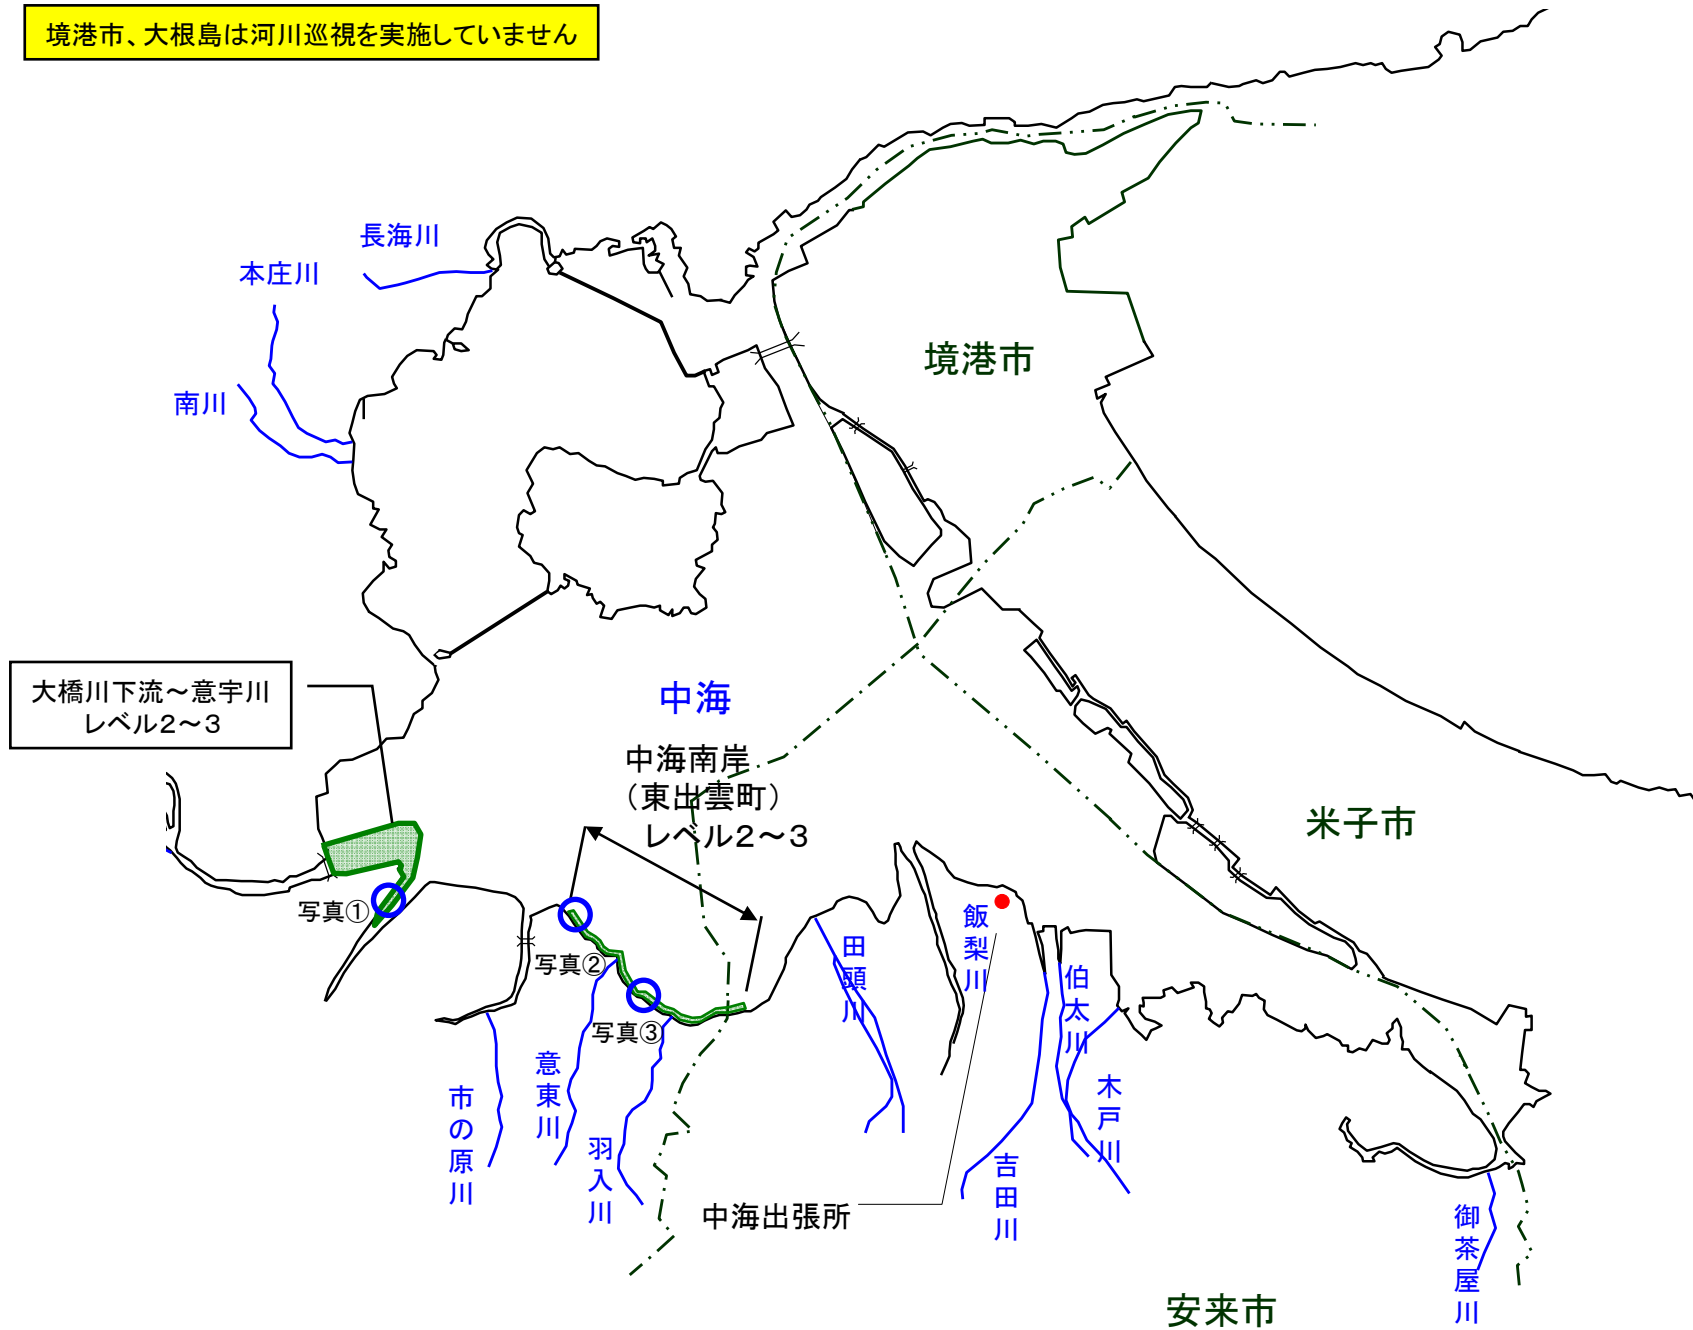

# 宍道湖 アオコ発生範囲【平成23年8月29日実施】

○ : 写真撮影地点

宍道湖南岸は河川巡視を実施していません

写真①

突道湖北岸(松江市西浜佐陀町)

写真②

突道湖北岸(松江市末次町)

写真③

大橋川右岸(松江市東津田町)

写真④

大橋川右岸(松江市竹矢町)

中海 アオコ確認箇所【平成23年8月29日実施】

○ : 写真撮影地点

境港市、大根島は河川巡視を実施していません

中海南岸(松江市富士見町)

中海南岸(松江市東出雲町 白鳥海岸)

中海南岸(松江市東出雲町下意東)