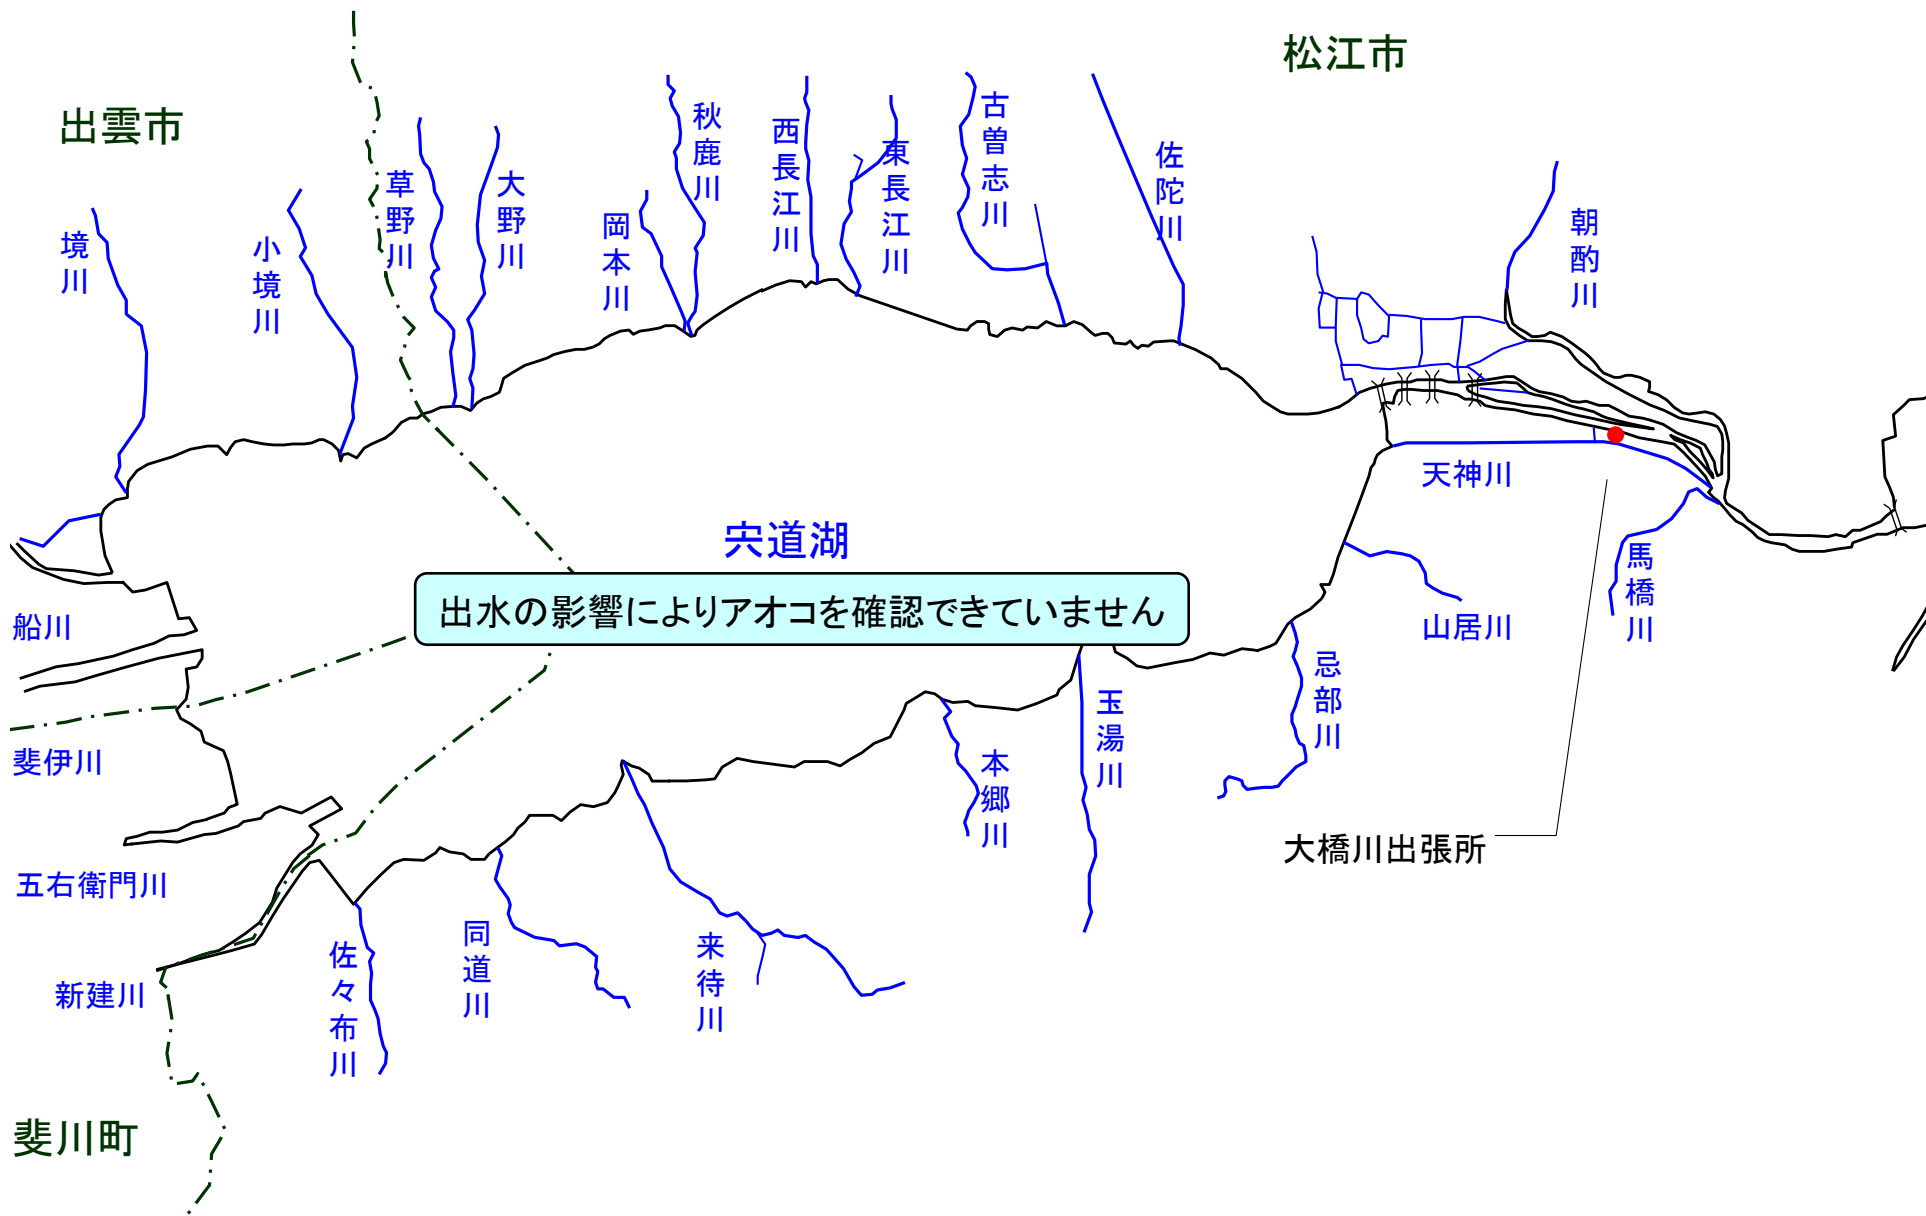

宍道湖 アオコ発生範囲【平成23年9月5日実施】

○ : 写真撮影地点

中海 アオコ確認箇所【平成23年9月5日実施】

○ : 写真撮影地点

境港市、大根島は河川巡視を行っていません。