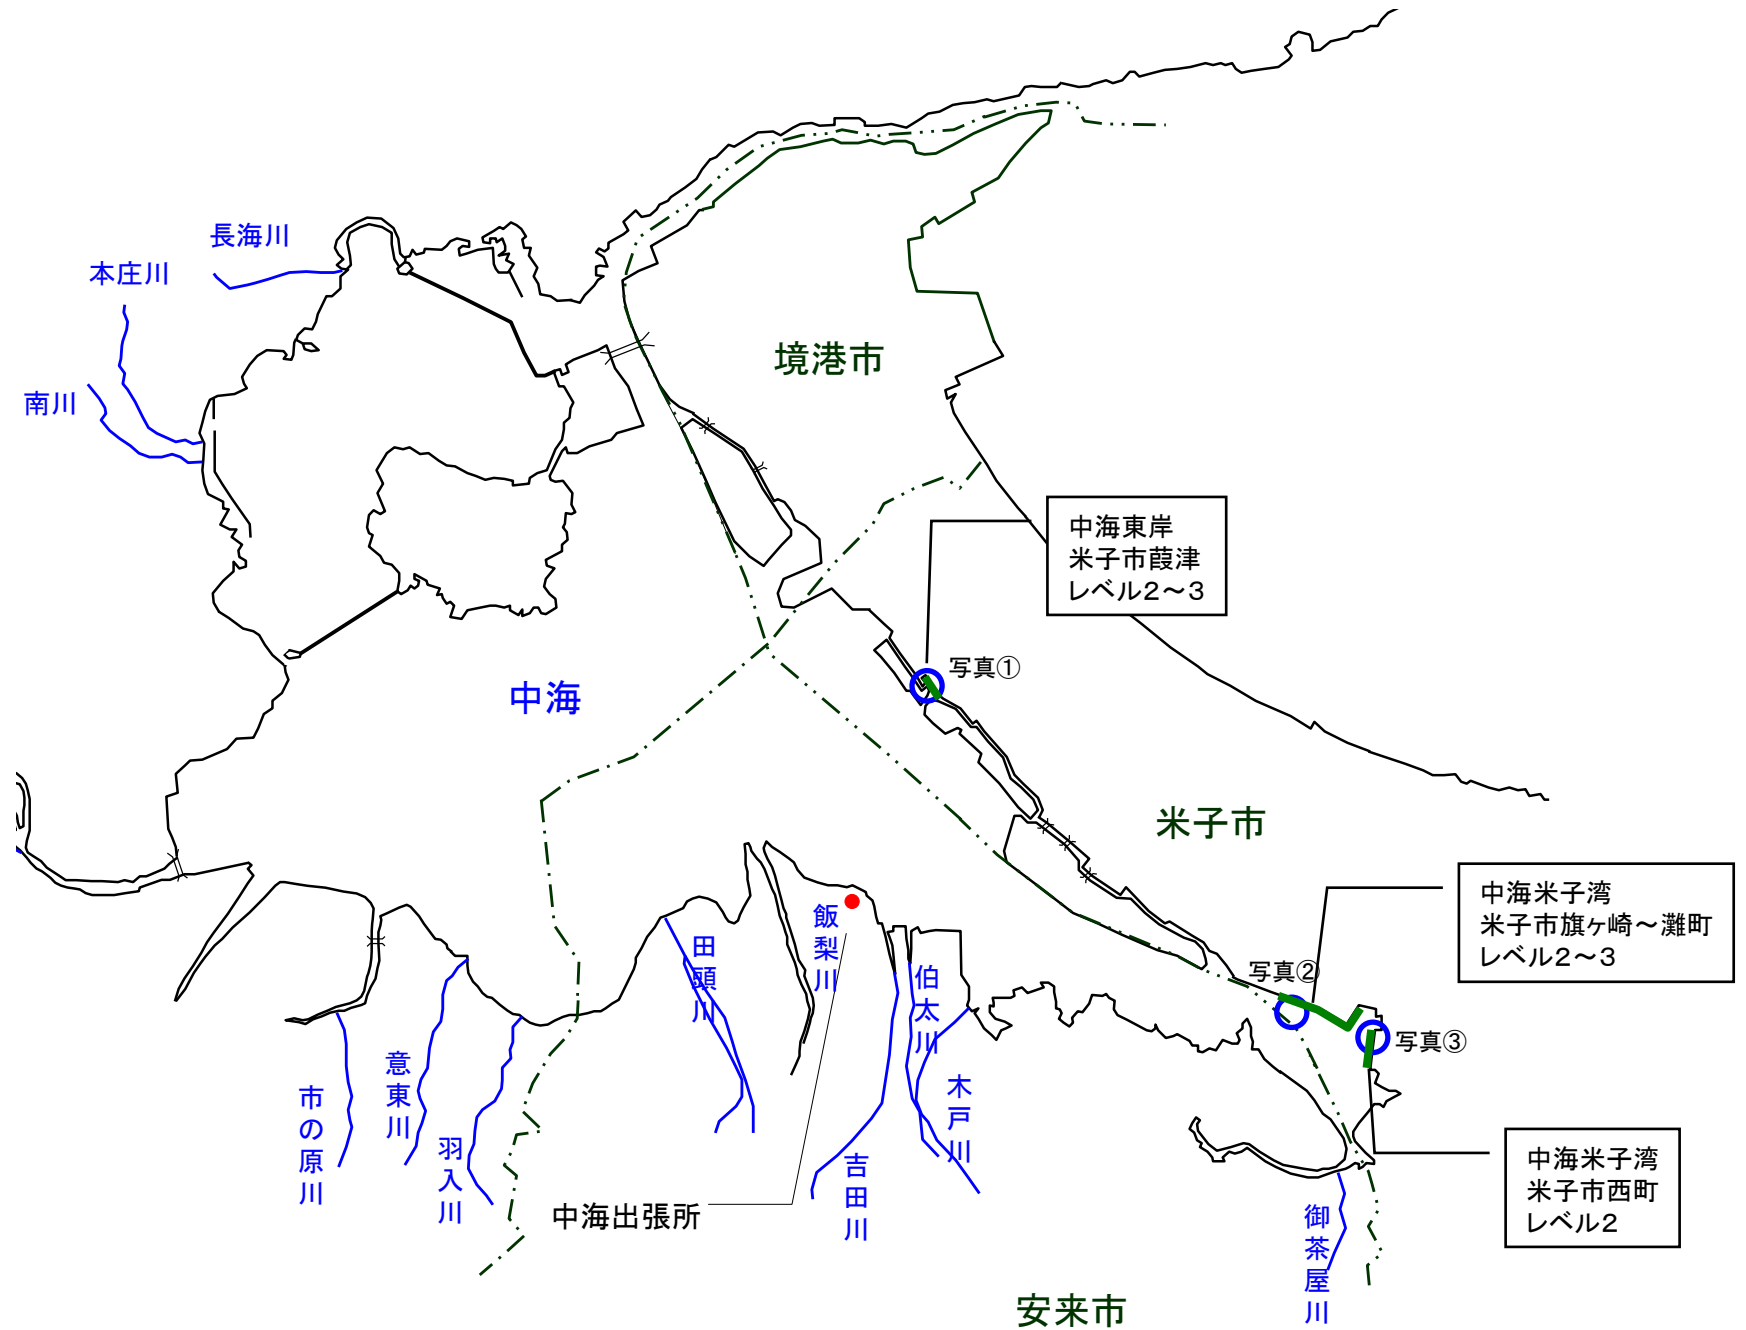

# 宍道湖 アオコ発生範囲【平成23年9月6日実施】

宍道湖南岸は河川巡視を行っていません。

○ : 写真撮影地点

写真①

宍道湖北岸(出雲市小境町)

写真②

宍道湖北岸(出雲市鹿園寺町)

中海 アオコ確認箇所【平成23年9月6日実施】

○ : 写真撮影地点

写真①

中海東岸(米子市葭津 崎津漁港)

写真②

中海米子湾(米子市旗ヶ崎)

写真③

中海米子湾(米子市西町)