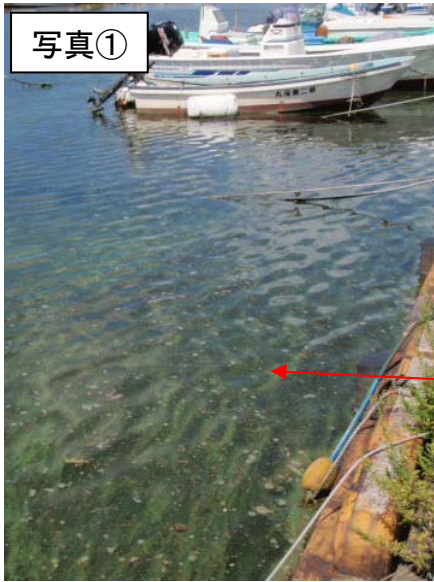

# 宍道湖 アオコ発生範囲【平成23年9月6日実施】

宍道湖南岸は河川巡視を行っていません。

○ : 写真撮影地点

写真①

宍道湖北岸(出雲市小境町)

写真②

宍道湖北岸(出雲市鹿園寺町)

中海 アオコ確認箇所【平成23年9月6日実施】

○ : 写真撮影地点

写真①

中海東岸(米子市葭津 崎津漁港)

写真②

中海米子湾(米子市旗ヶ崎)

写真③

中海米子湾(米子市西町)