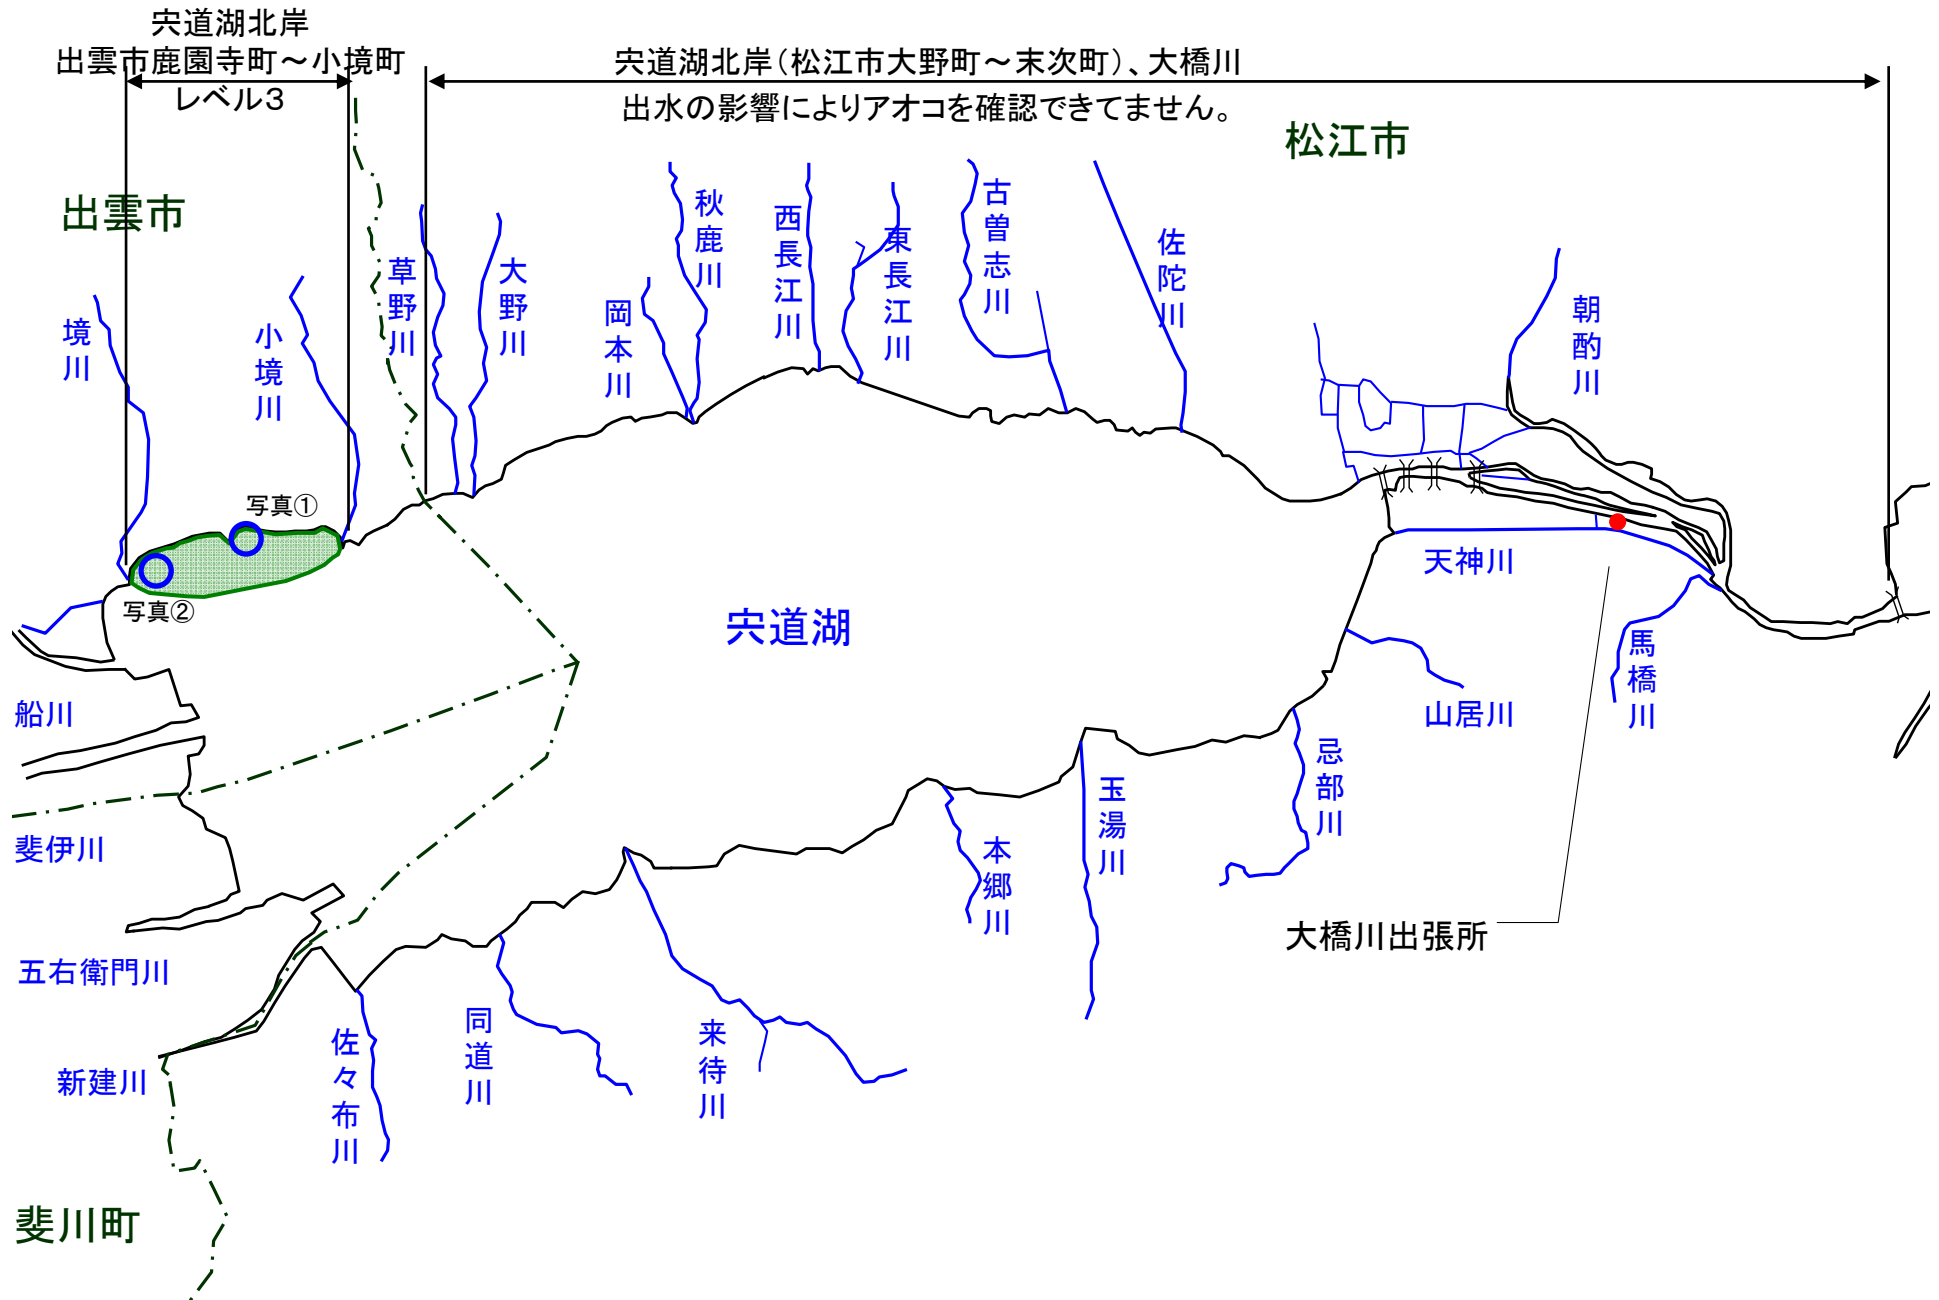

# 宍道湖 アオコ発生範囲【平成23年9月6日実施】

宍道湖南岸は河川巡視を行っていません。

○ : 写真撮影地点

写真①

宍道湖北岸(出雲市小境町)

写真②

宍道湖北岸(出雲市鹿園寺町)

中海 アオコ確認箇所【平成23年9月6日実施】

○ : 写真撮影地点

写真①

中海東岸(米子市葭津 崎津漁港)

写真②

中海米子湾(米子市旗ヶ崎)

写真③

中海米子湾(米子市西町)