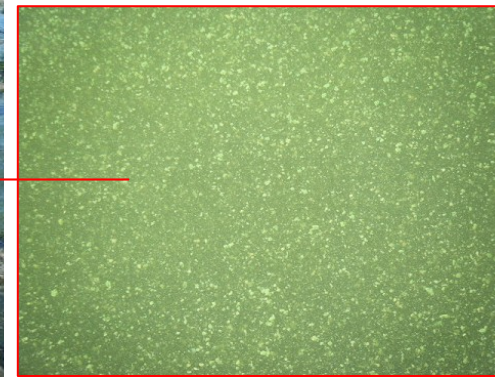

# 宍道湖 アオコ発生範囲 【平成23年9月13日実施】

○ : 写真撮影地点

宍道湖南岸は河川巡視を実施していません

写真①

大橋川右岸(松江市矢田町)

写真②

宍道湖北岸(松江市末次町)

写真③