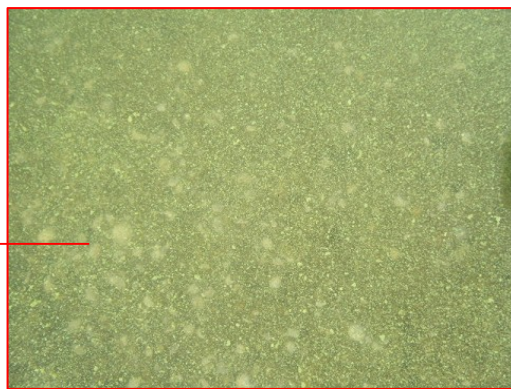

宍道湖北岸(松江市岡本町)