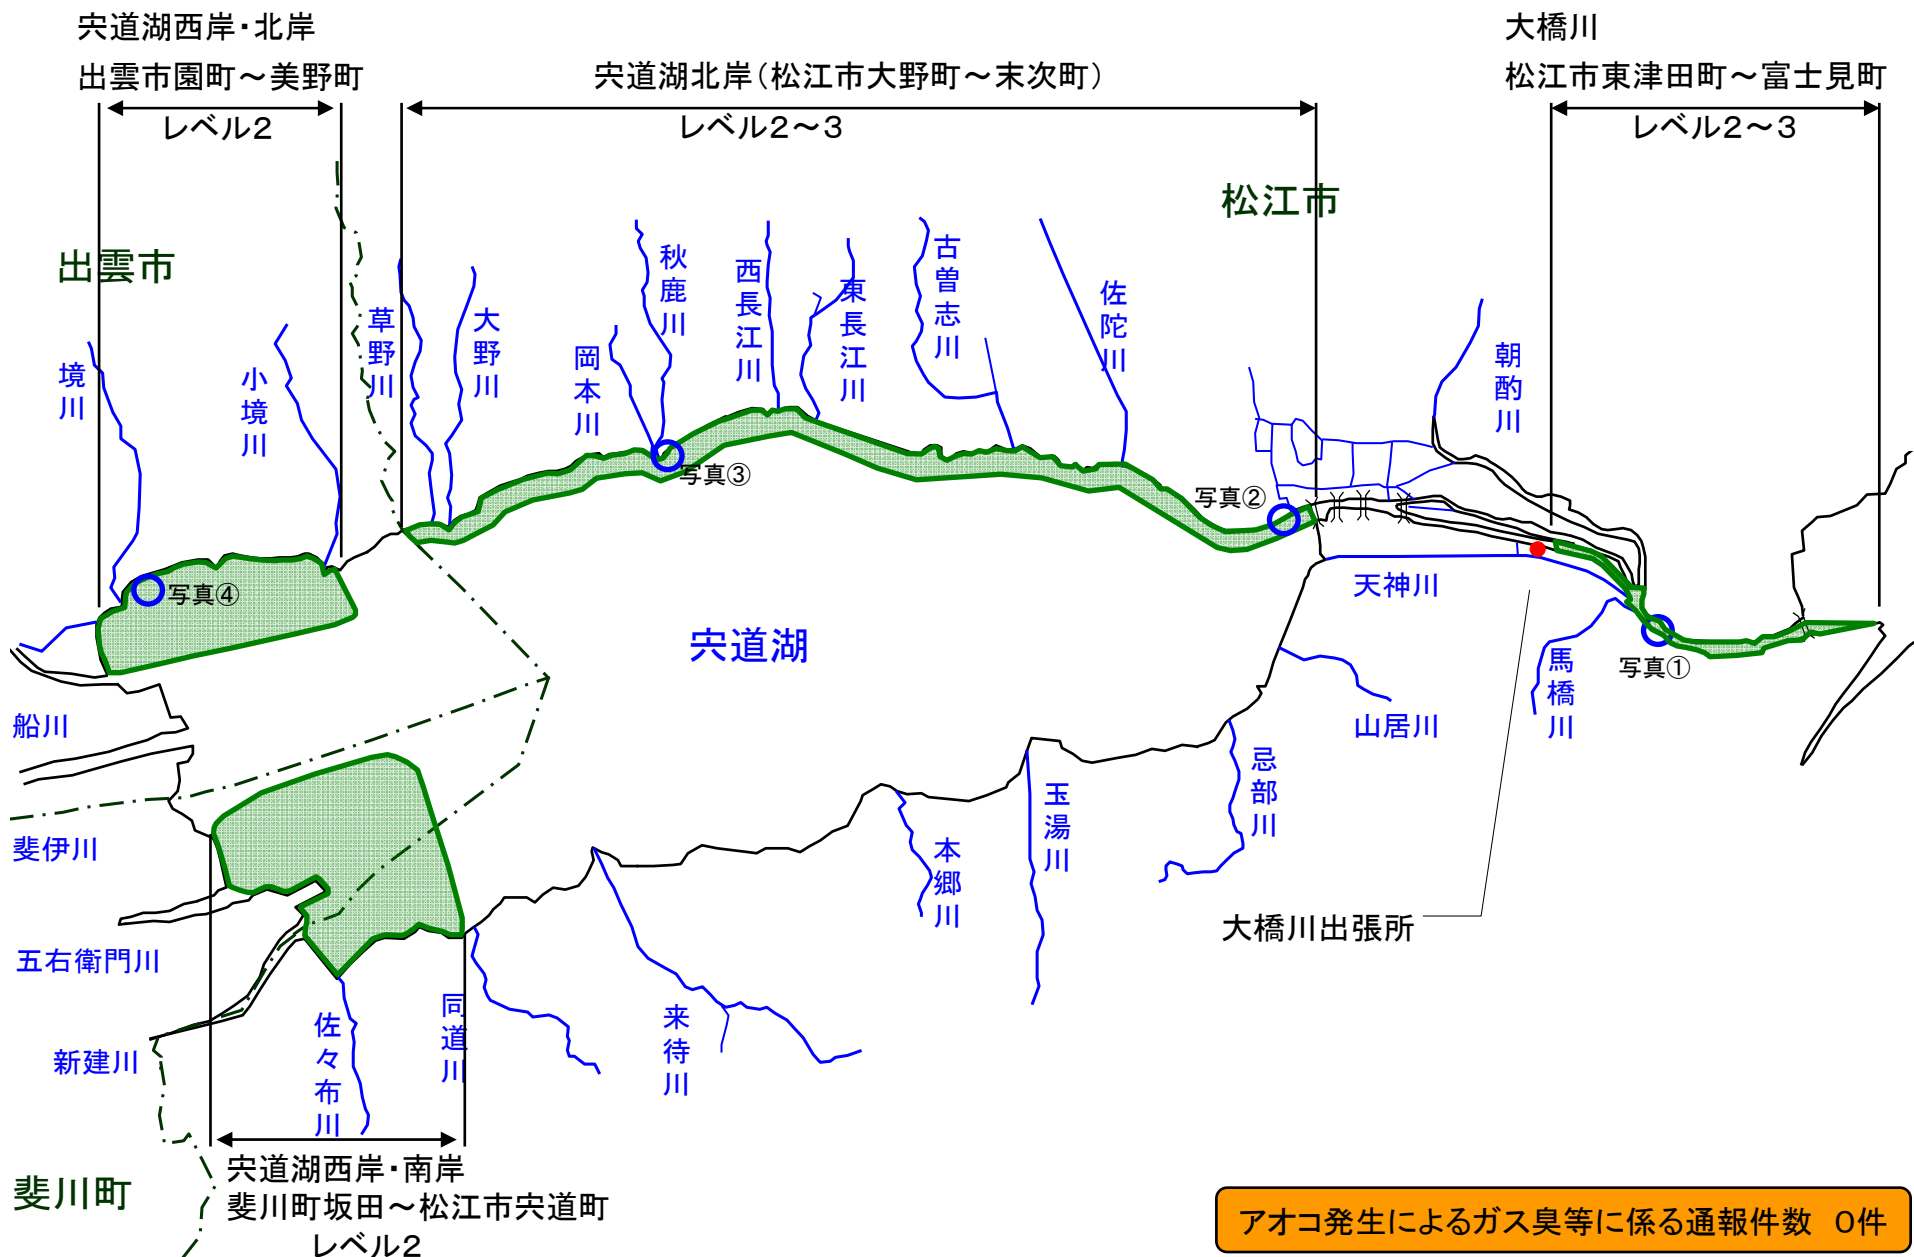

# 宍道湖 アオコ発生範囲 【平成23年9月13日実施】

○ : 写真撮影地点

宍道湖南岸は河川巡視を実施していません

写真①

大橋川右岸(松江市矢田町)

写真②

宍道湖北岸(松江市末次町)

写真③

宍道湖北岸(松江市岡本町)

写真④

宍道湖北岸(出雲市鹿園寺町)

# 中海 アオコ確認箇所 【平成23年9月13日実施】

○ : 写真撮影地点

境港市・大根島・本庄水域は河川巡視を実施していません

中海南岸(安来市汐手ヶ丘)

中海南岸(安来市赤江町)

中海南岸(安来市西荒島町)