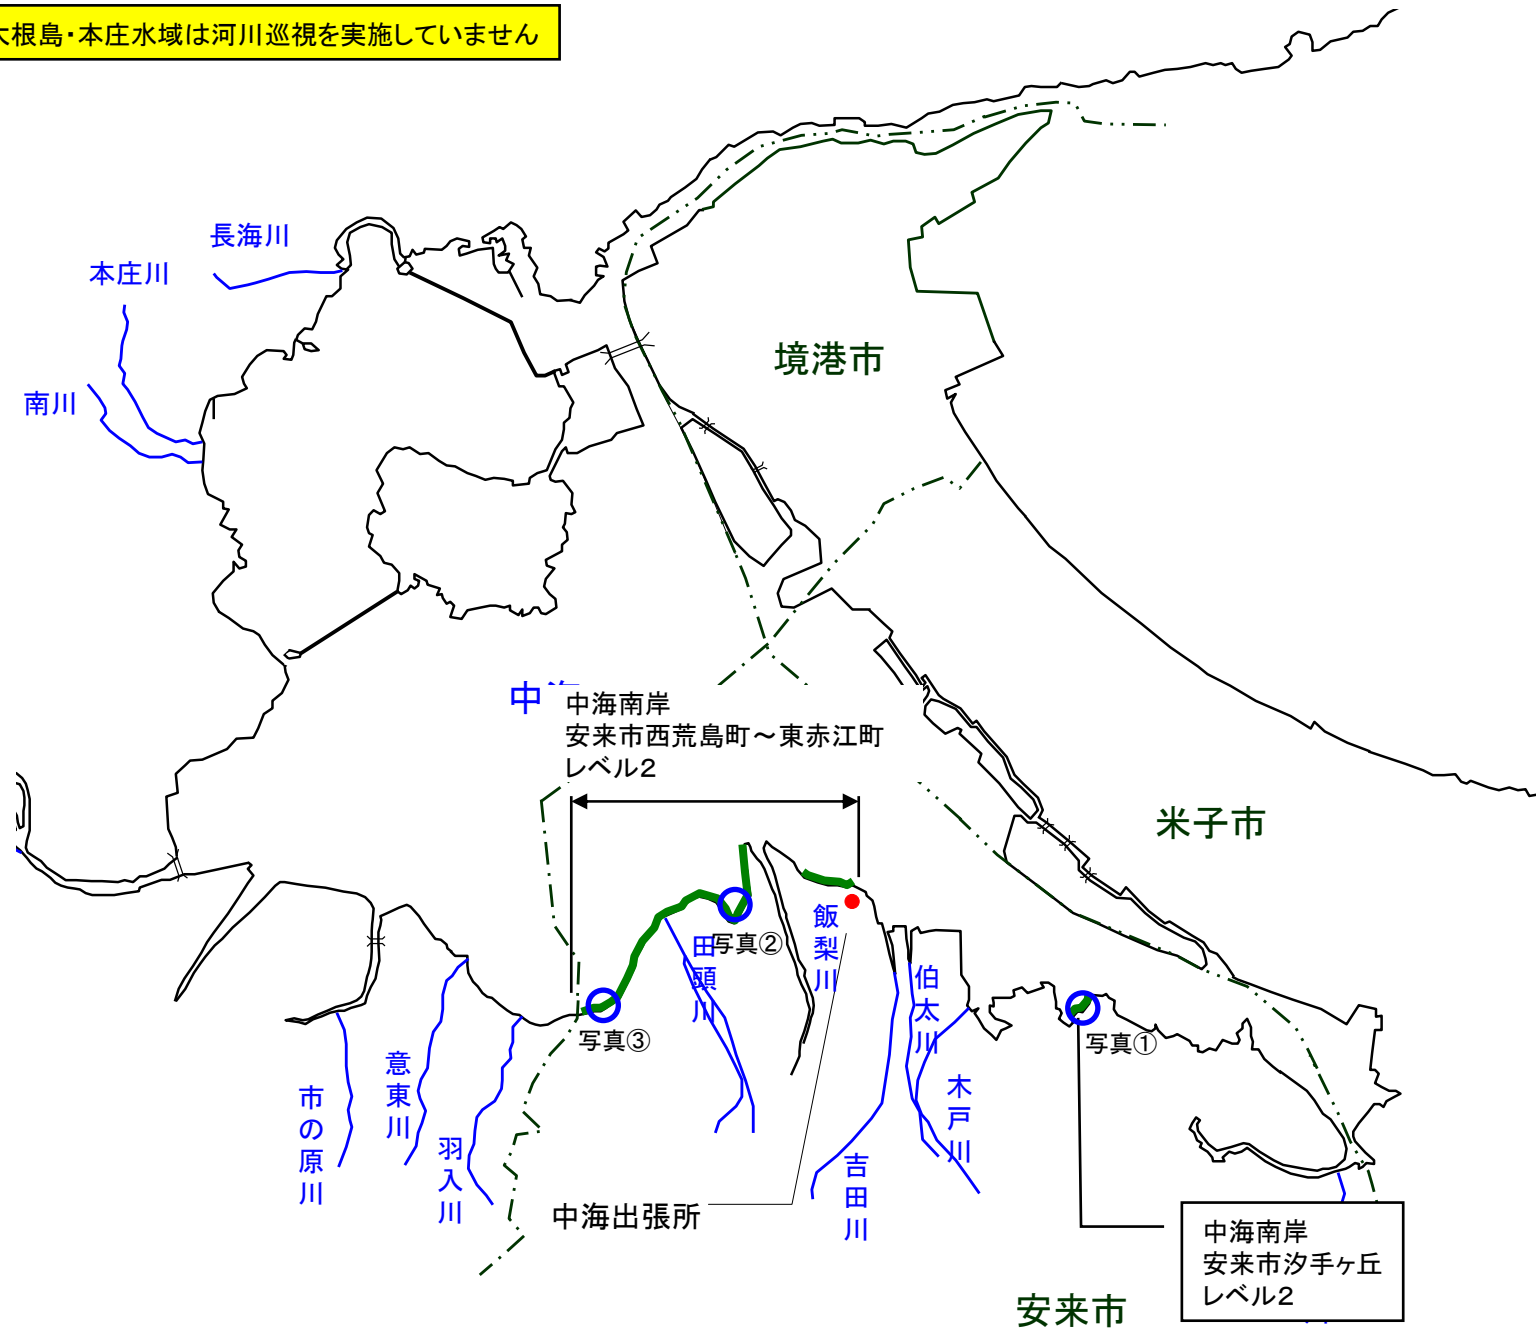

# 宍道湖 アオコ発生範囲 【平成23年9月13日実施】

○ : 写真撮影地点

宍道湖南岸は河川巡視を実施していません

写真①

大橋川右岸(松江市矢田町)

写真②

宍道湖北岸(松江市末次町)

写真③

宍道湖北岸(松江市岡本町)

写真④

宍道湖北岸(出雲市鹿園寺町)

# 中海 アオコ確認箇所 【平成23年9月13日実施】

○ : 写真撮影地点

境港市・大根島・本庄水域は河川巡視を実施していません

中海南岸(安来市汐手ヶ丘)

中海南岸(安来市赤江町)

中海南岸(安来市西荒島町)