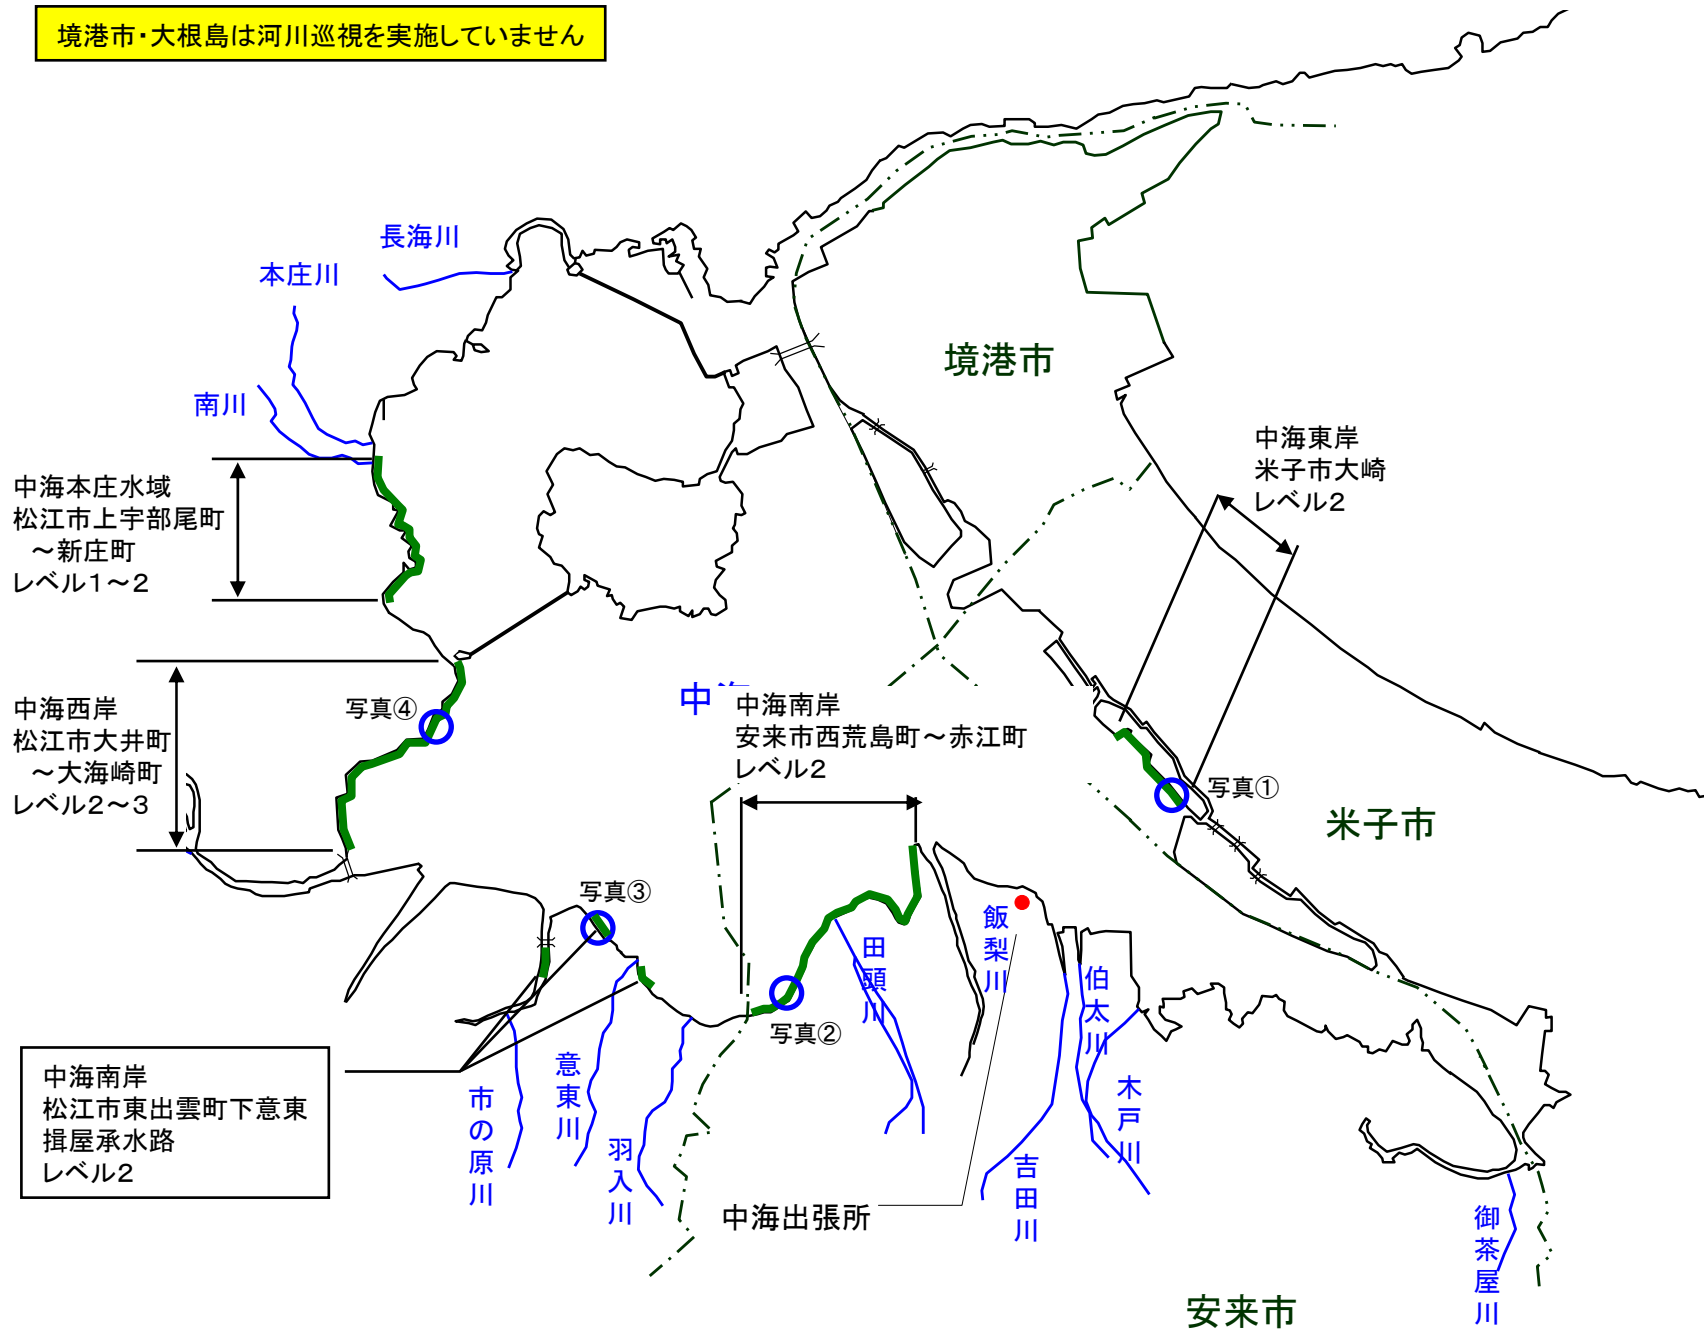

宍道湖 アオコ発生範囲 【平成23年9月14日実施】

○ : 写真撮影地点

宍道湖北岸(松江市)は河川巡視を実施していません

写真①

宍道湖北岸(出雲市美野町)

写真②

宍道湖西岸(出雲市園町)

写真③

宍道湖南岸(松江市宍道町東来待)

写真④

宍道湖南岸(松江市宍道町宍道)

中海 アオコ確認箇所 【平成23年9月14日実施】

○ : 写真撮影地点

境港市・大根島は河川巡視を実施していません

写真①

中海東岸(米子市大崎)

写真②

中海南岸(安来市荒島町)

写真③

中海南岸(松江市東出雲町下意東)

写真④

中海西岸(松江市大海崎町)