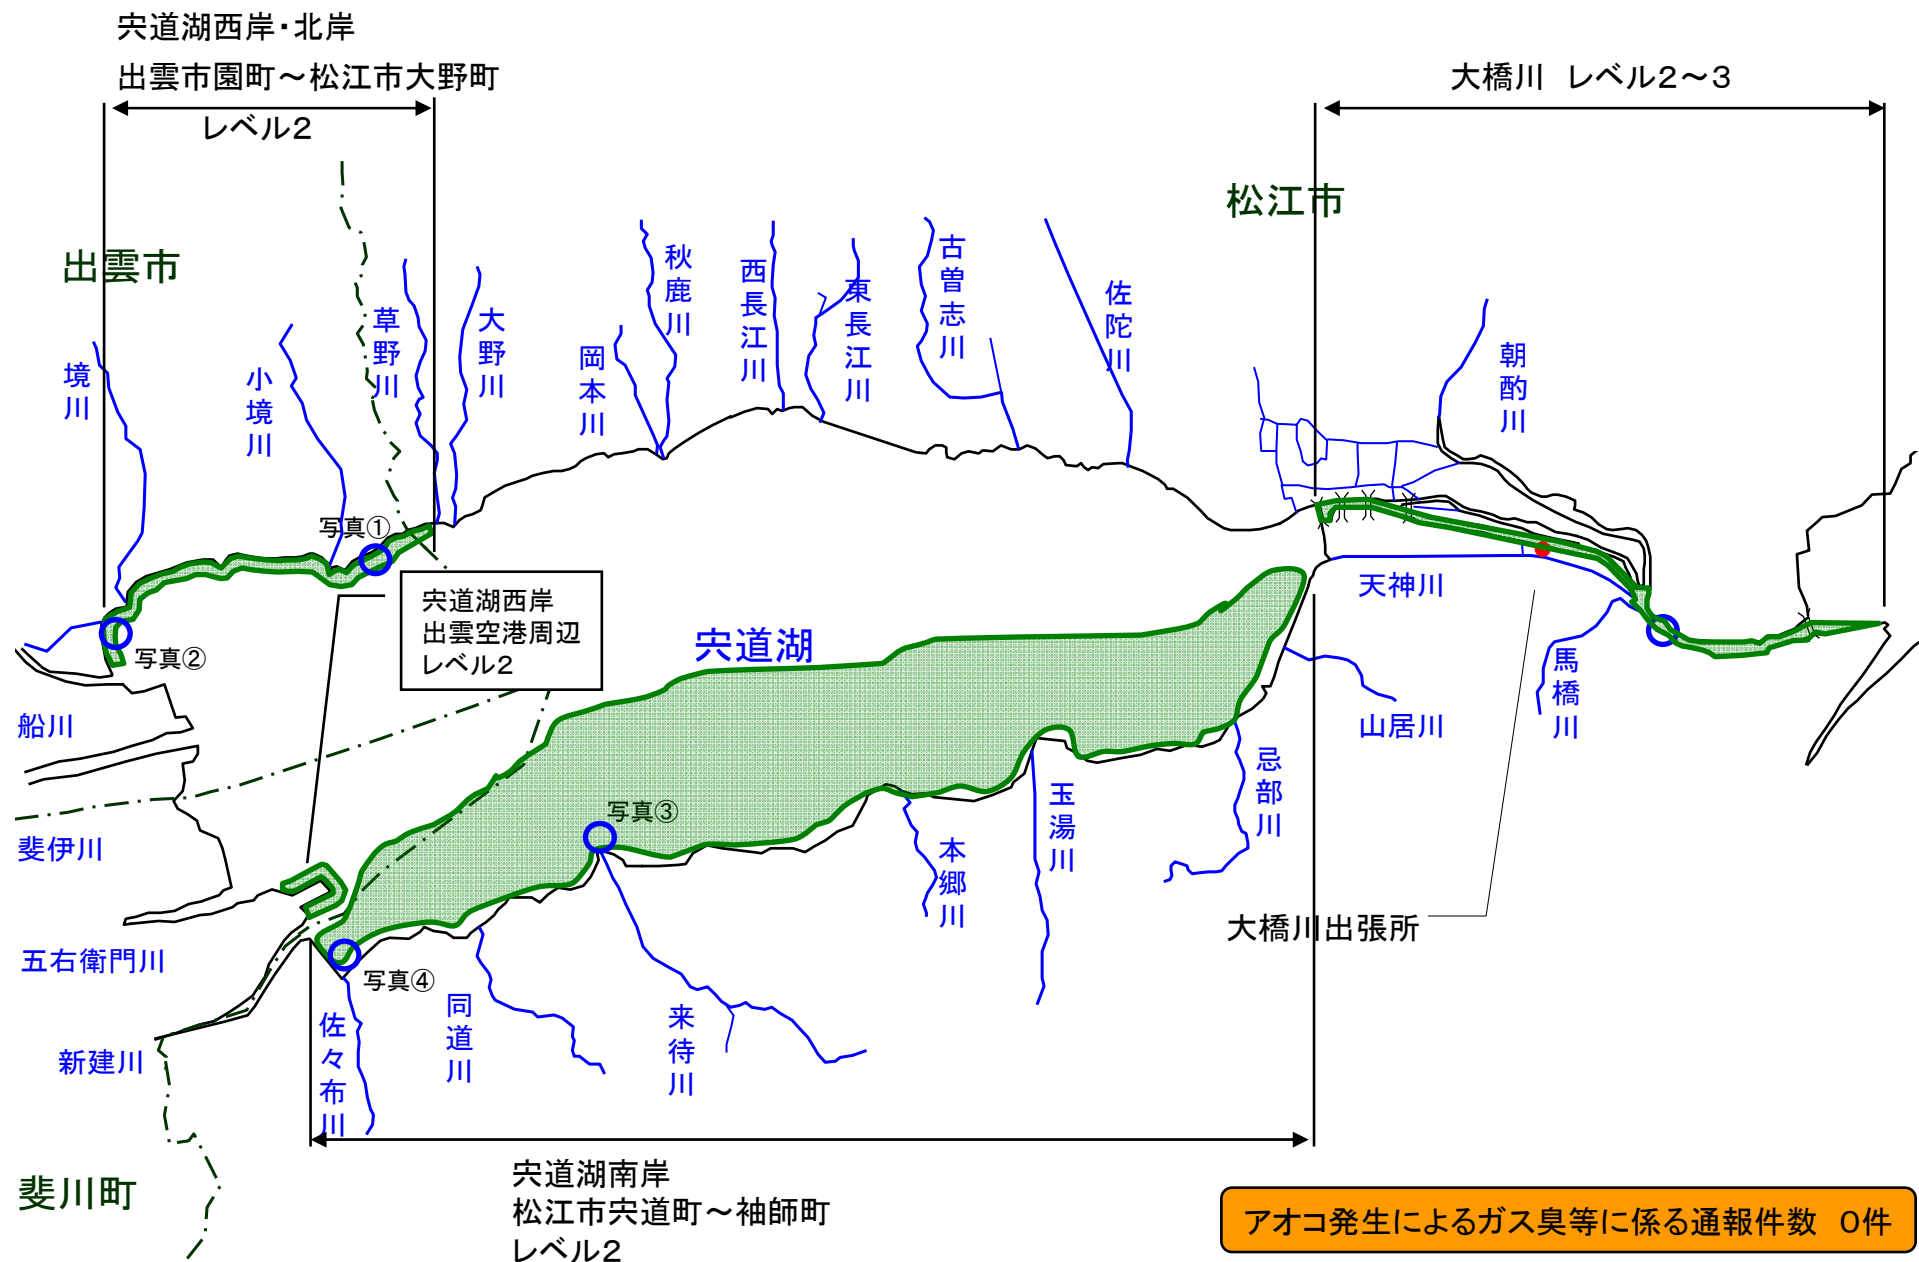

宍道湖 アオコ発生範囲 【平成23年9月14日実施】

○ : 写真撮影地点

宍道湖北岸(松江市)は河川巡視を実施していません

写真①

宍道湖北岸(出雲市美野町)

写真②

宍道湖西岸(出雲市園町)

写真③

宍道湖南岸(松江市宍道町東来待)

写真④

宍道湖南岸(松江市宍道町宍道)

中海 アオコ確認箇所 【平成23年9月14日実施】

○ : 写真撮影地点

境港市・大根島は河川巡視を実施していません

写真①

中海東岸(米子市大崎)

写真②

中海南岸(安来市荒島町)

写真③

中海南岸(松江市東出雲町下意東)

写真④

中海西岸(松江市大海崎町)