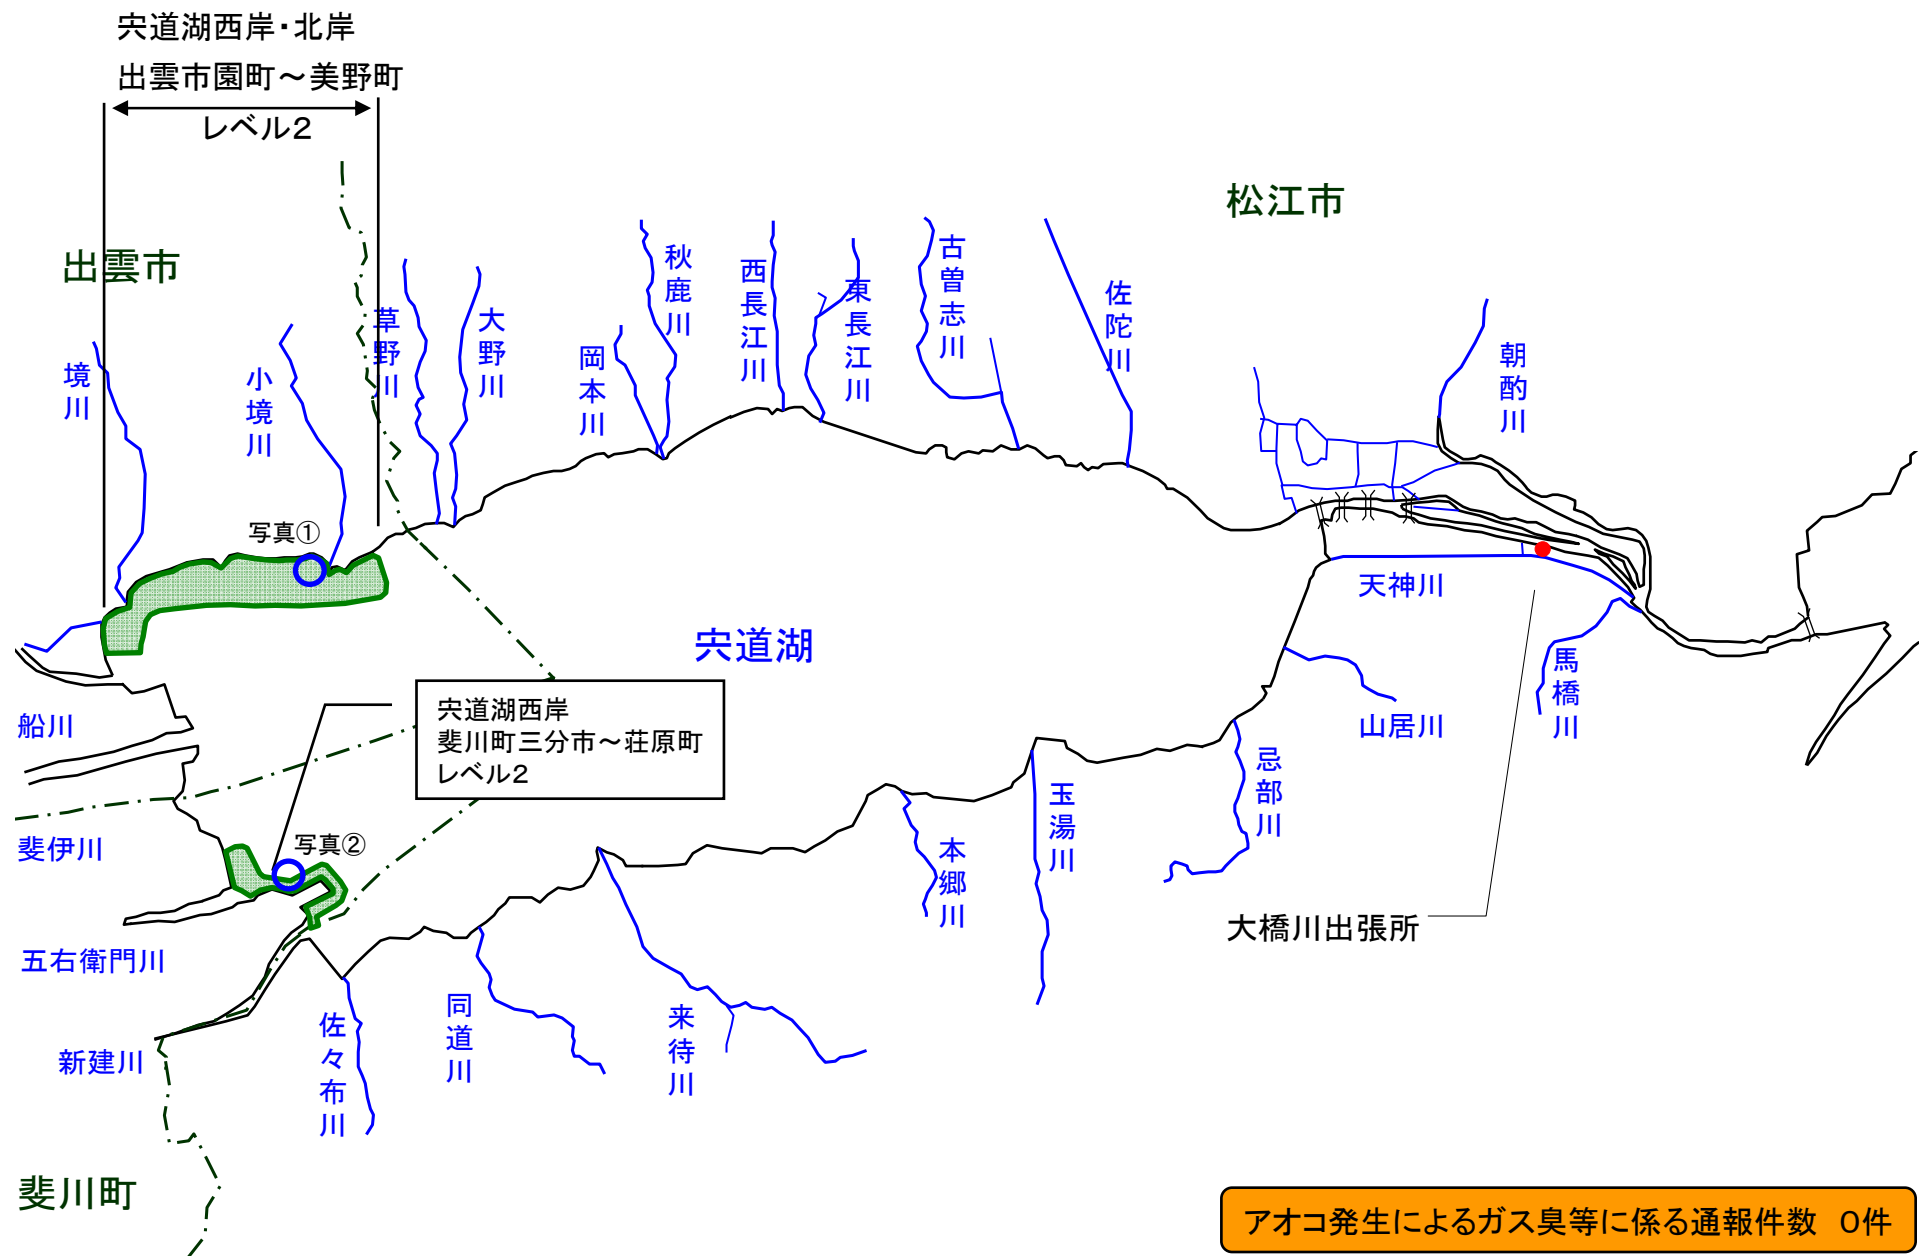

宍道湖 アオコ発生範囲 【平成23年9月15日実施】

○ : 写真撮影地点

宍道湖北岸(松江市)、宍道湖南岸、大橋川は河川巡視を実施していません

アオコ発生によるガス臭等に係る通報件数 0件

宍道湖北岸(出雲市美野町)

宍道湖西岸(斐川町沖州)

中海 アオコ確認箇所 【平成23年9月15日実施】

○ : 写真撮影地点

中海全域で河川巡視を実施していません