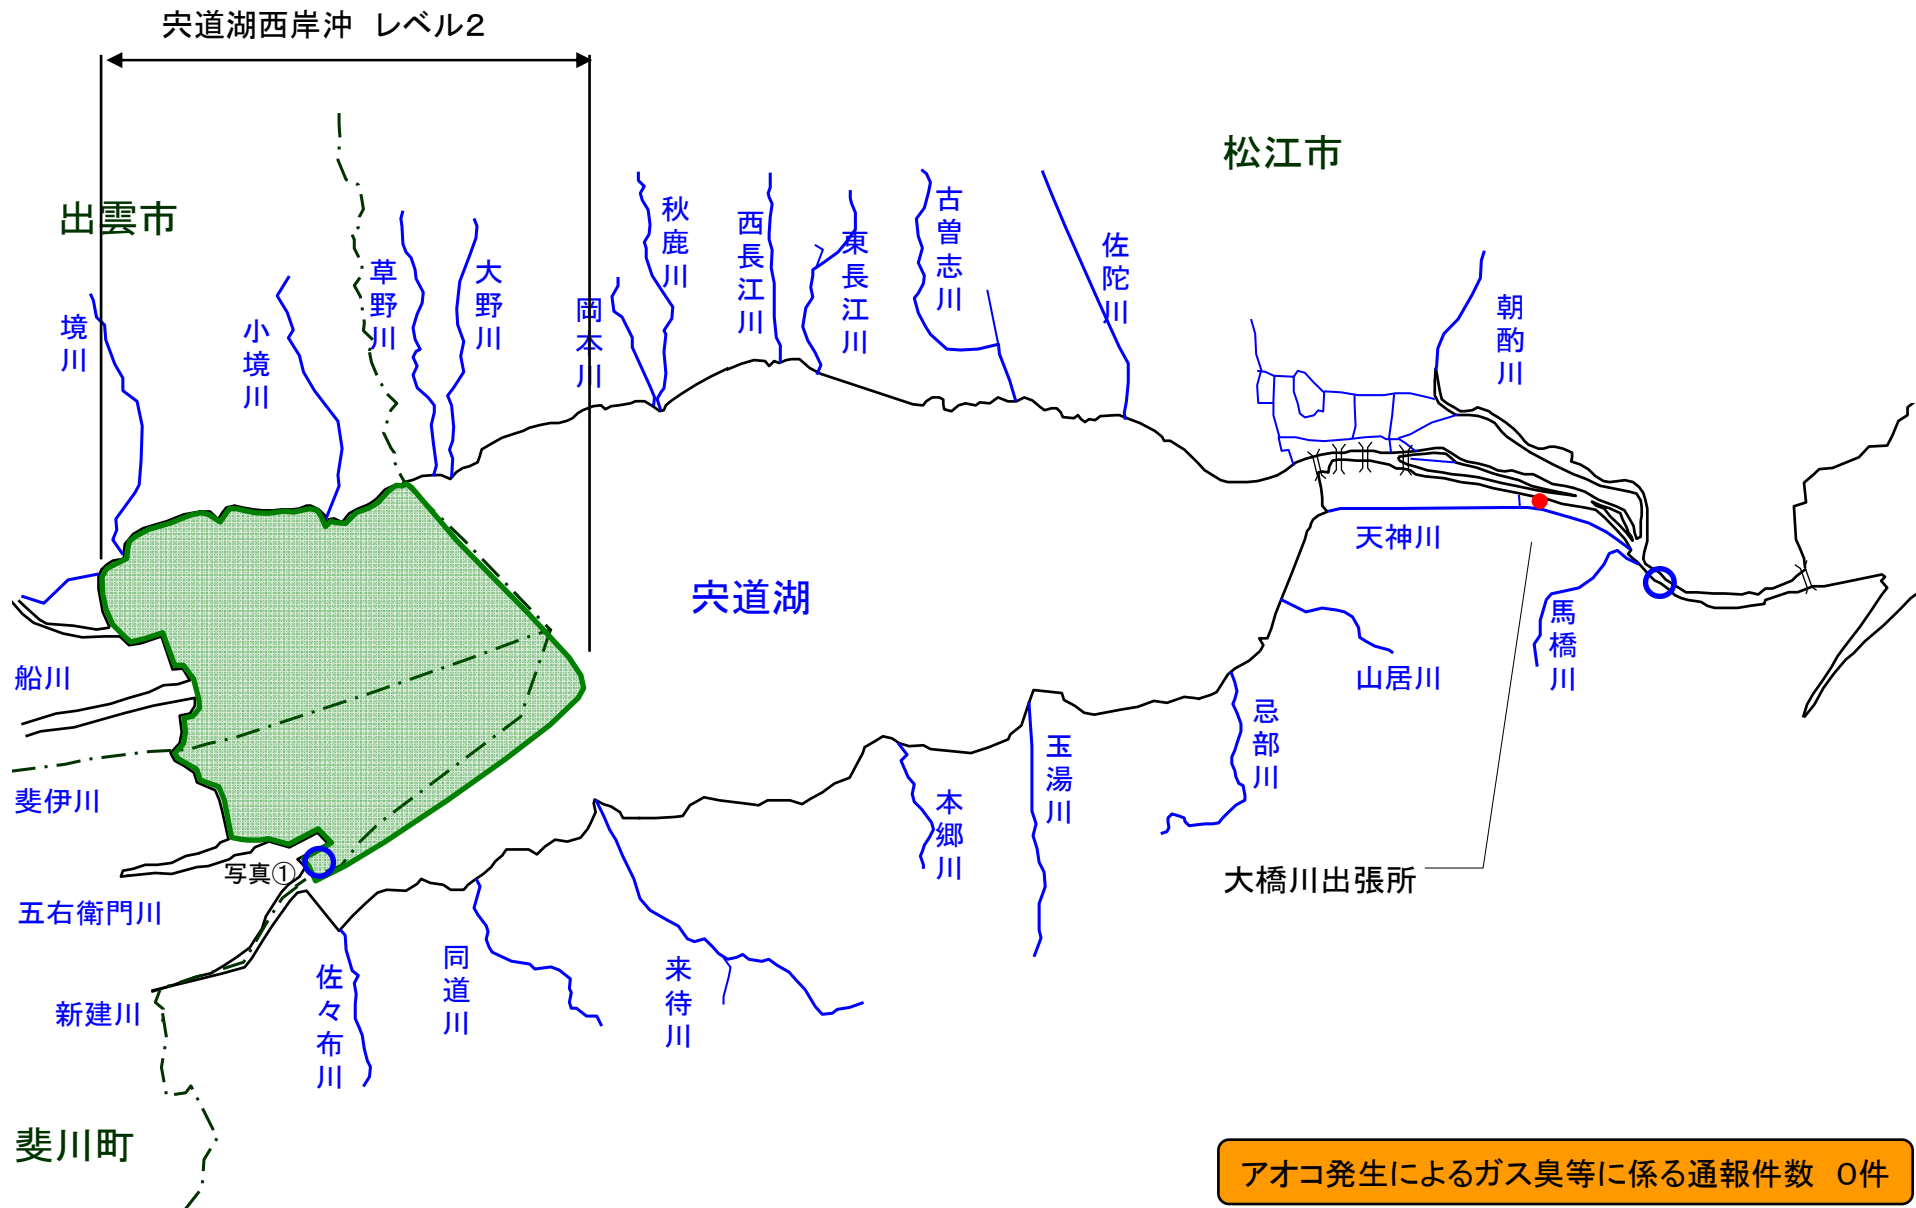

# 宍道湖 アオコ発生範囲 【平成23年9月16日実施】

○ : 写真撮影地点

宍道湖北岸(松江市)、宍道湖南岸、大橋川は河川巡視を実施していません

写真①

宍道湖西岸(斐川町莊原町)

# 中海 アオコ確認箇所 【平成23年9月16日実施】

○ : 写真撮影地点

中海全域で河川巡視を実施していません