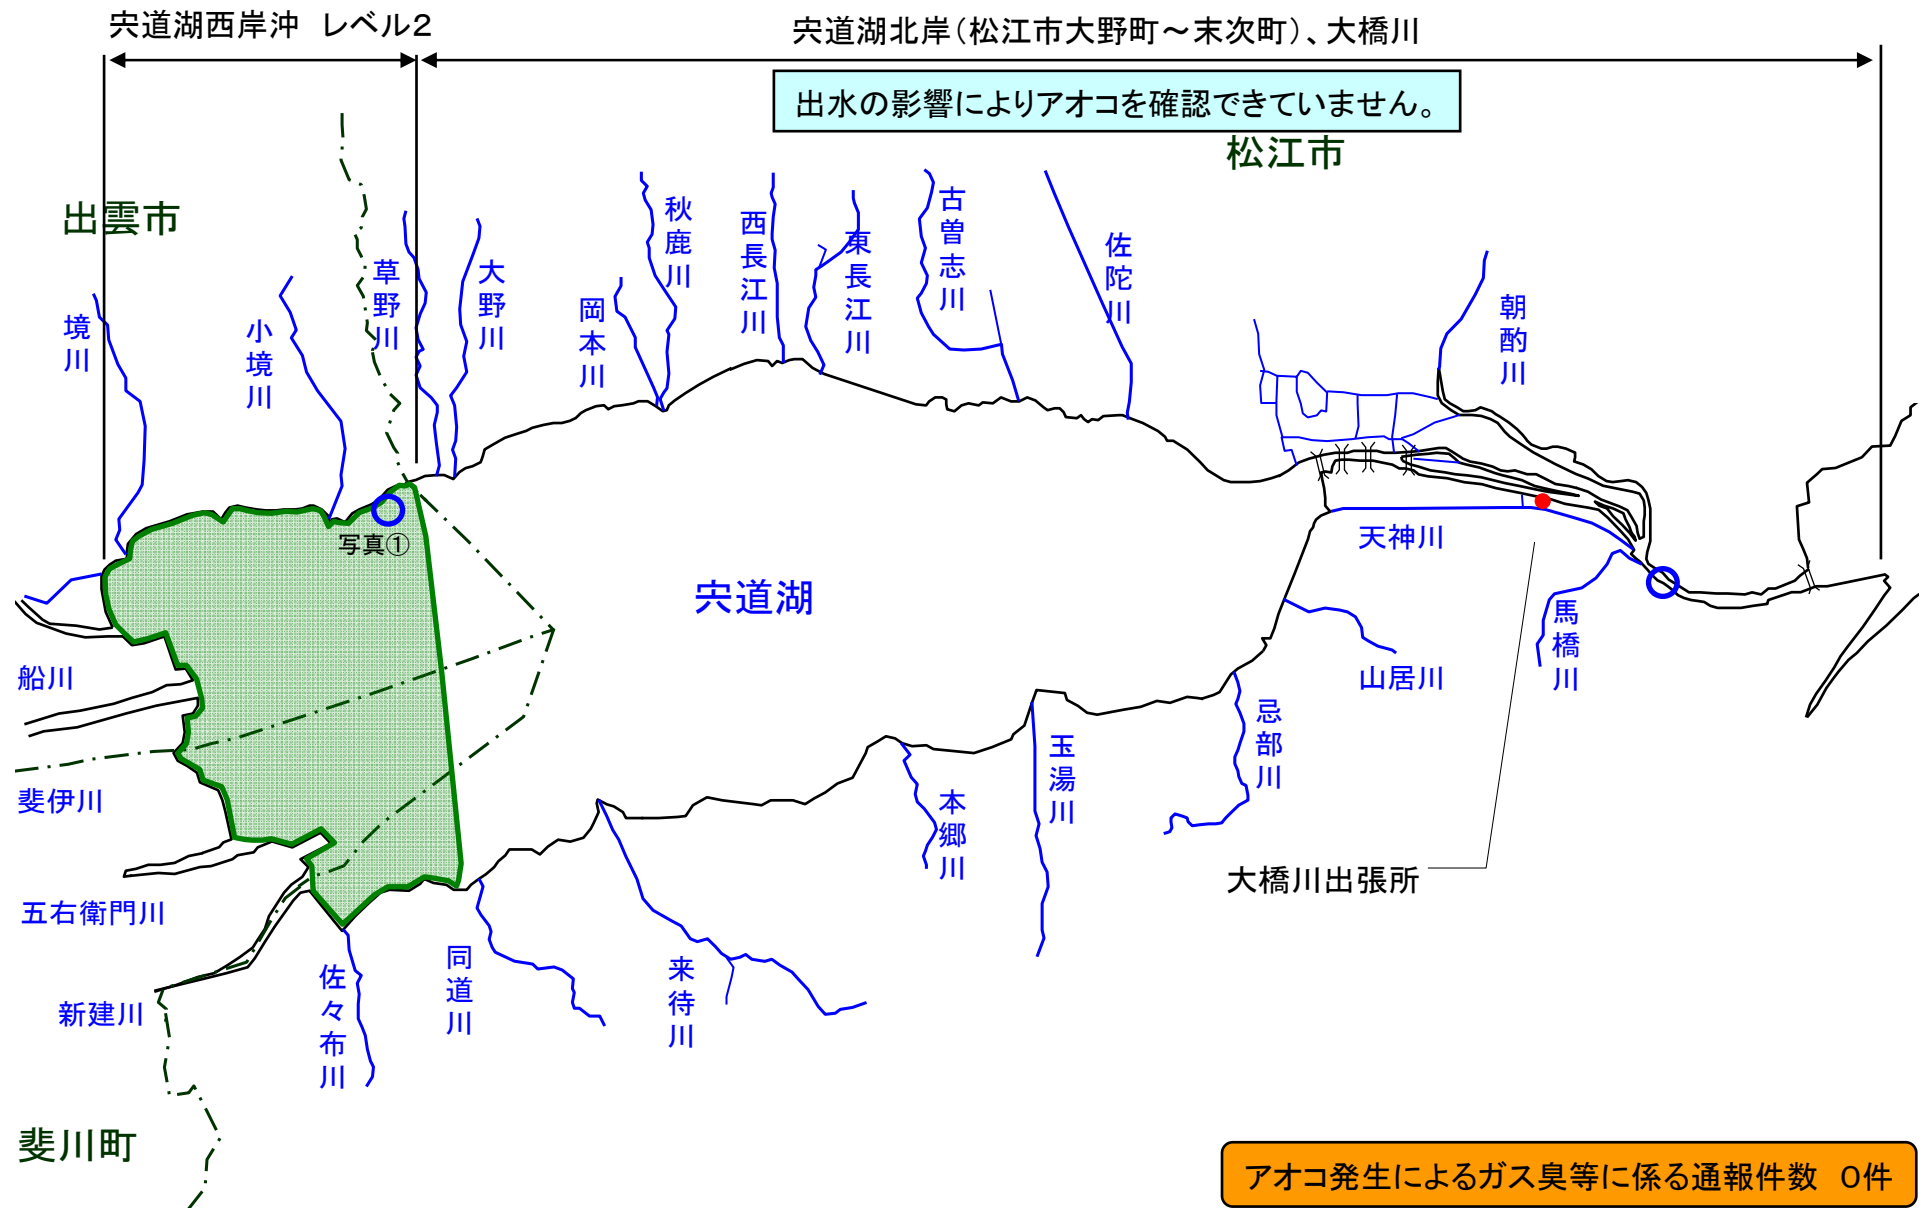

# 宍道湖 アオコ発生範囲 【平成23年9月20日実施】

○ : 写真撮影地点

宍道湖南岸(松江市)は河川巡視を実施していません

写真①

宍道湖北岸(出雲市美野町)

中海 アオコ確認箇所 【平成23年9月20日実施】

○ : 写真撮影地点