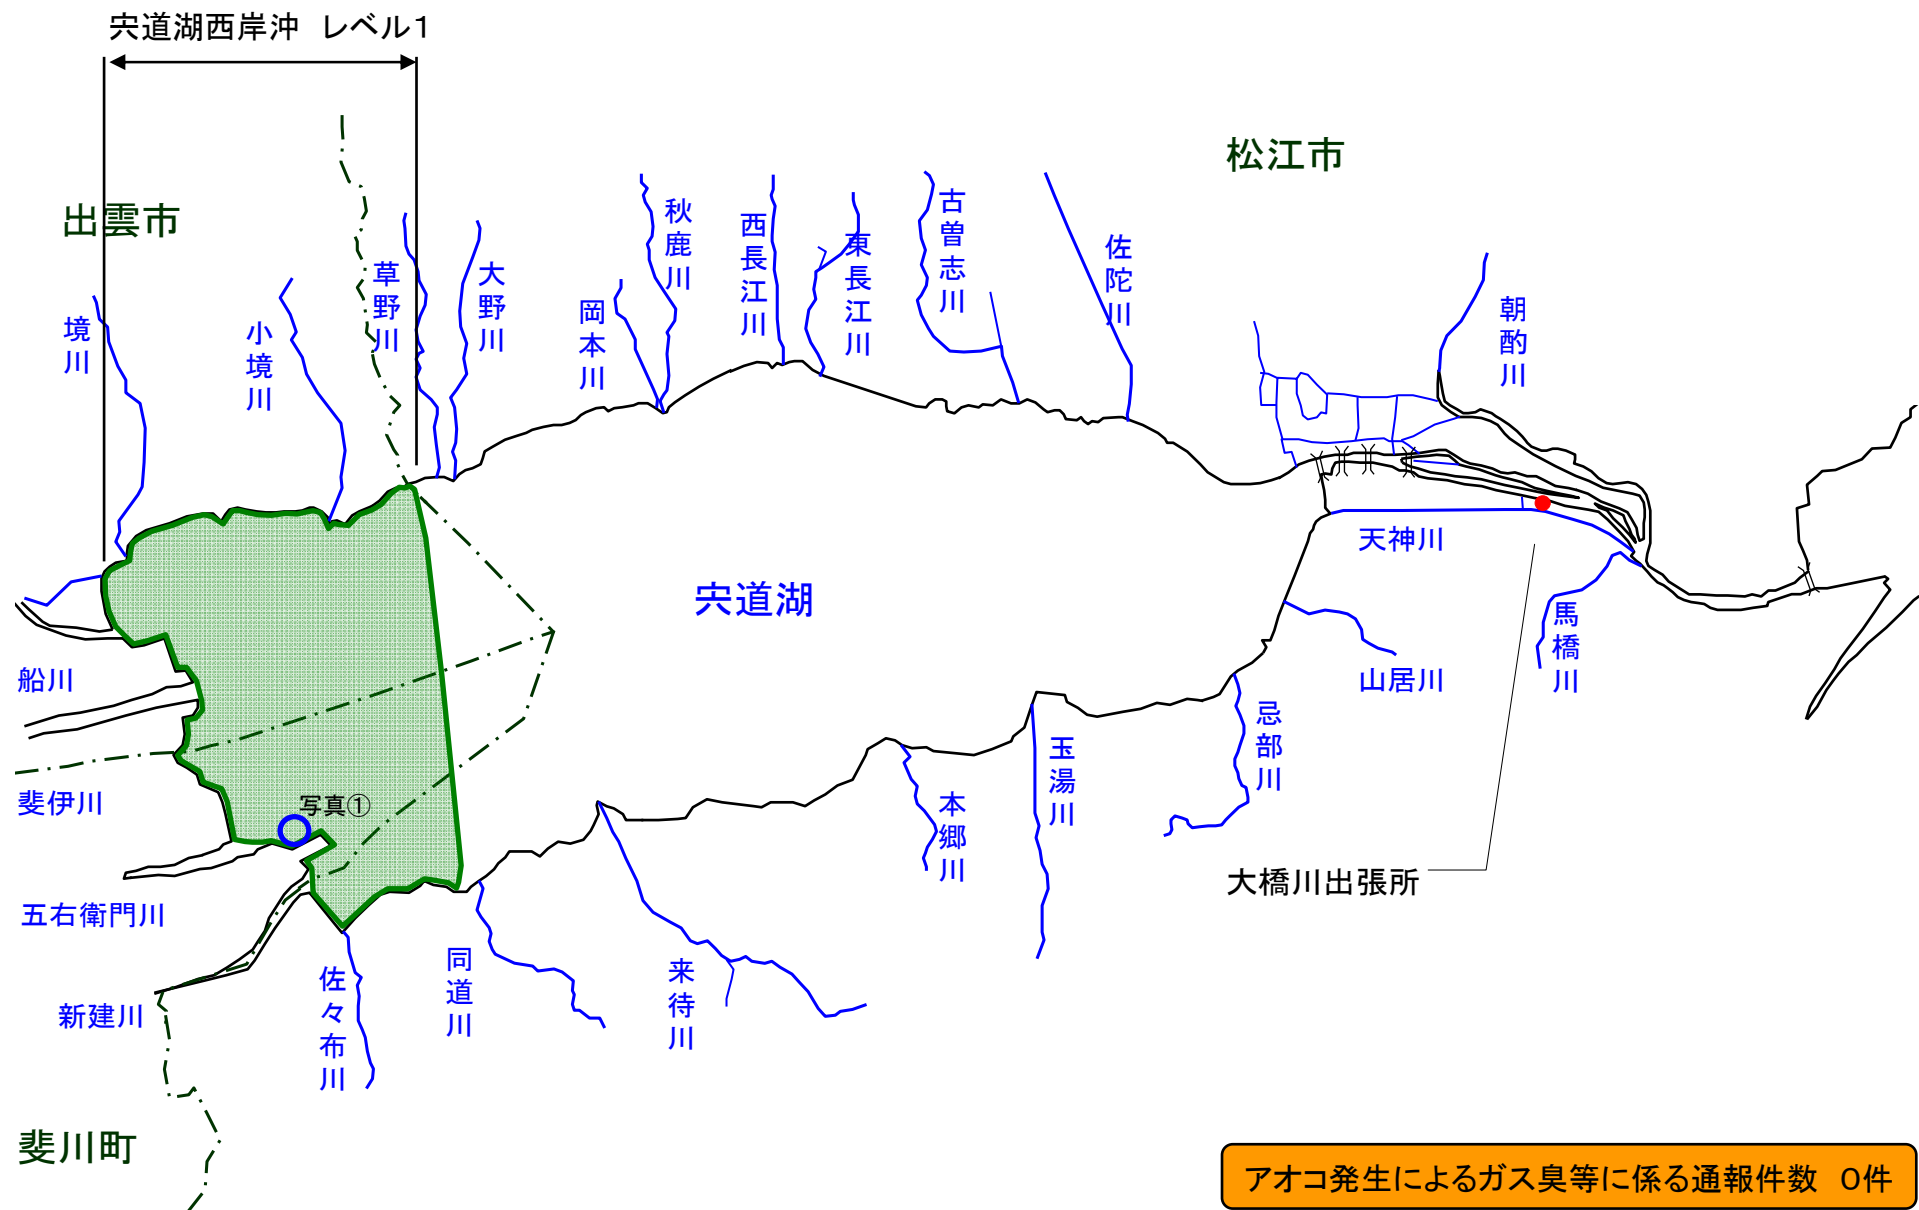

宍道湖 アオコ発生範囲 【平成23年9月22日実施】

○ : 写真撮影地点

宍道湖北岸(松江市)は河川巡視を実施していません

写真①

宍道湖西岸(斐川町沖州)

中海 アオコ確認箇所 【平成23年9月22日実施】

○ : 写真撮影地点

中海東岸(米子市大崎)