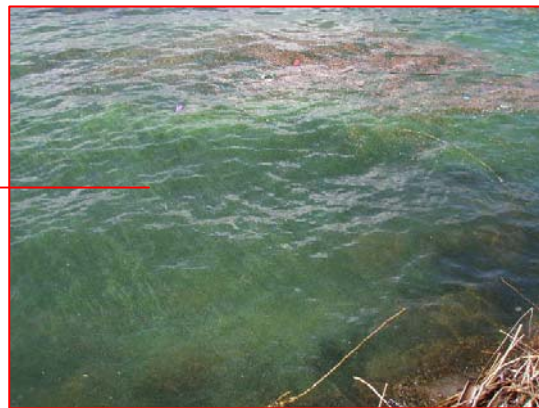

宍道湖 アオコ発生範囲 【平成23年9月22日実施】

○ : 写真撮影地点

宍道湖北岸(松江市)は河川巡視を実施していません

写真①

宍道湖西岸(斐川町沖州)

中海 アオコ確認箇所 【平成23年9月22日実施】

○ : 写真撮影地点

中海東岸(米子市大崎)