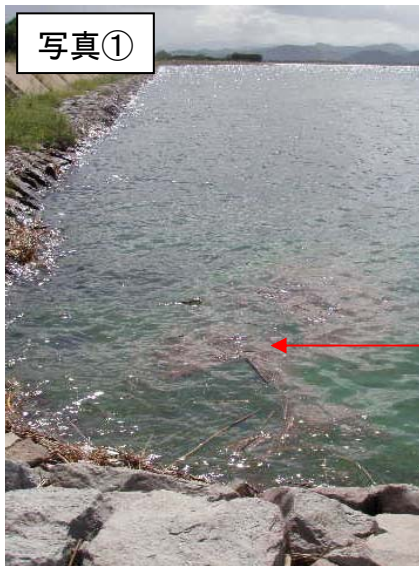

宍道湖 アオコ発生範囲 【平成23年9月22日実施】

○ : 写真撮影地点

宍道湖北岸(松江市)は河川巡視を実施していません

写真①

宍道湖西岸(斐川町沖州)

中海 アオコ確認箇所 【平成23年9月22日実施】

○ : 写真撮影地点

中海東岸(米子市大崎)