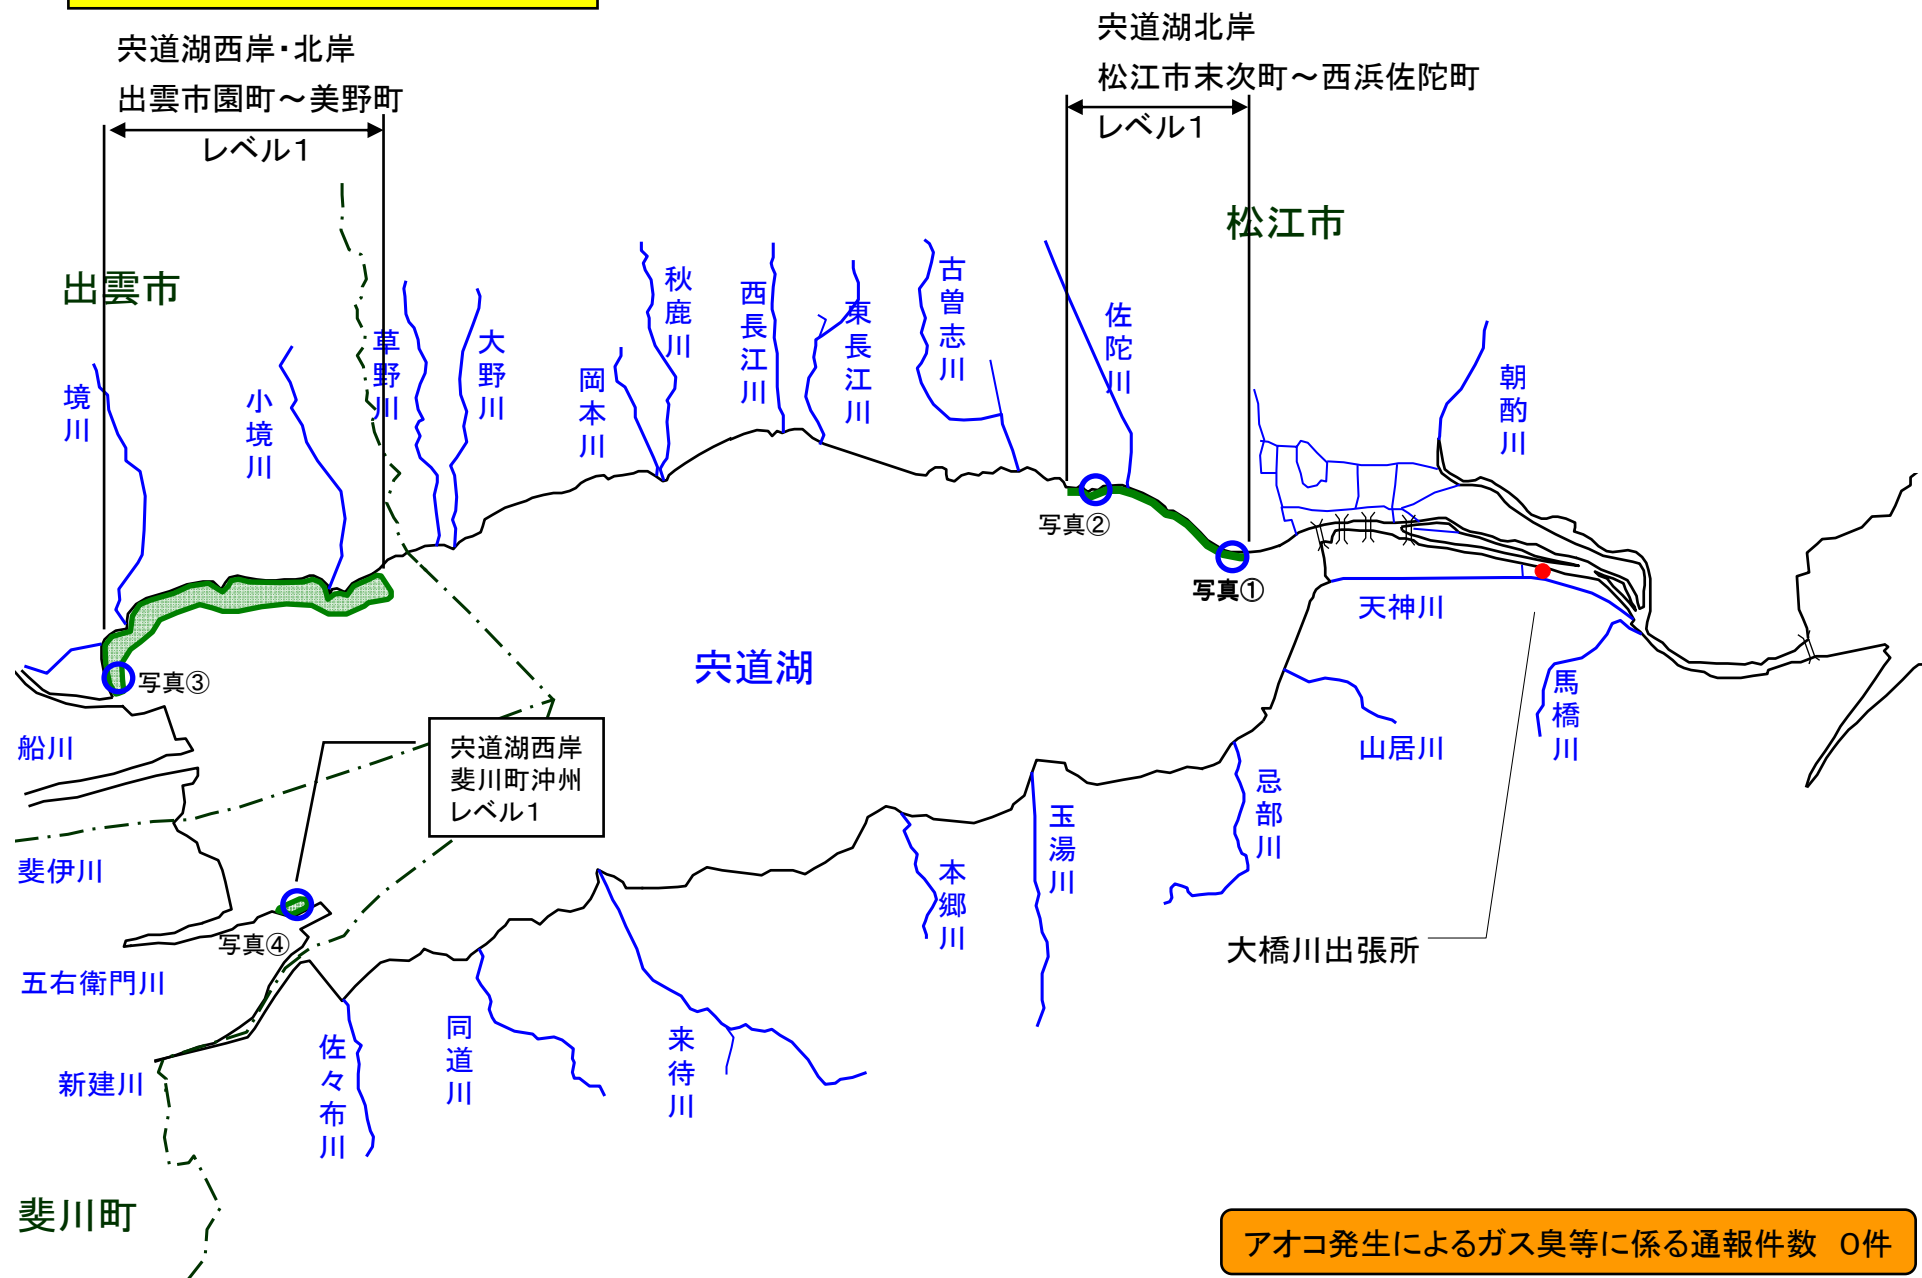

# 宍道湖 アオコ発生範囲 【平成23年9月26日実施】

○ : 写真撮影地点

宍道湖南岸は河川巡視を実施していません

写真①

宍道湖北岸(松江市末次町)

写真②

宍道湖北岸(松江市西浜佐陀町)

写真③

宍道湖西岸(出雲市園町)

写真④

宍道湖西岸(斐川町冲州)

中海 アオコ確認箇所 【平成23年9月26日実施】

○ : 写真撮影地点

写真①

境水道(境港市昭和町)

写真②

中海米子湾(米子市西町)

写真③

中海南岸(安来市赤江町)

写真④

中海大根島(松江市八束町遅江)