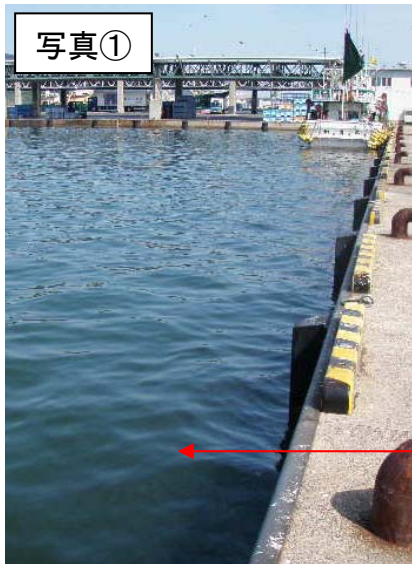

# 宍道湖 アオコ発生範囲 【平成23年9月26日実施】

○ : 写真撮影地点

宍道湖南岸は河川巡視を実施していません

写真①

宍道湖北岸(松江市末次町)

写真②

宍道湖北岸(松江市西浜佐陀町)

写真③

宍道湖西岸(出雲市園町)

写真④

宍道湖西岸(斐川町冲州)

中海 アオコ確認箇所 【平成23年9月26日実施】

○ : 写真撮影地点

写真①

境水道(境港市昭和町)

写真②