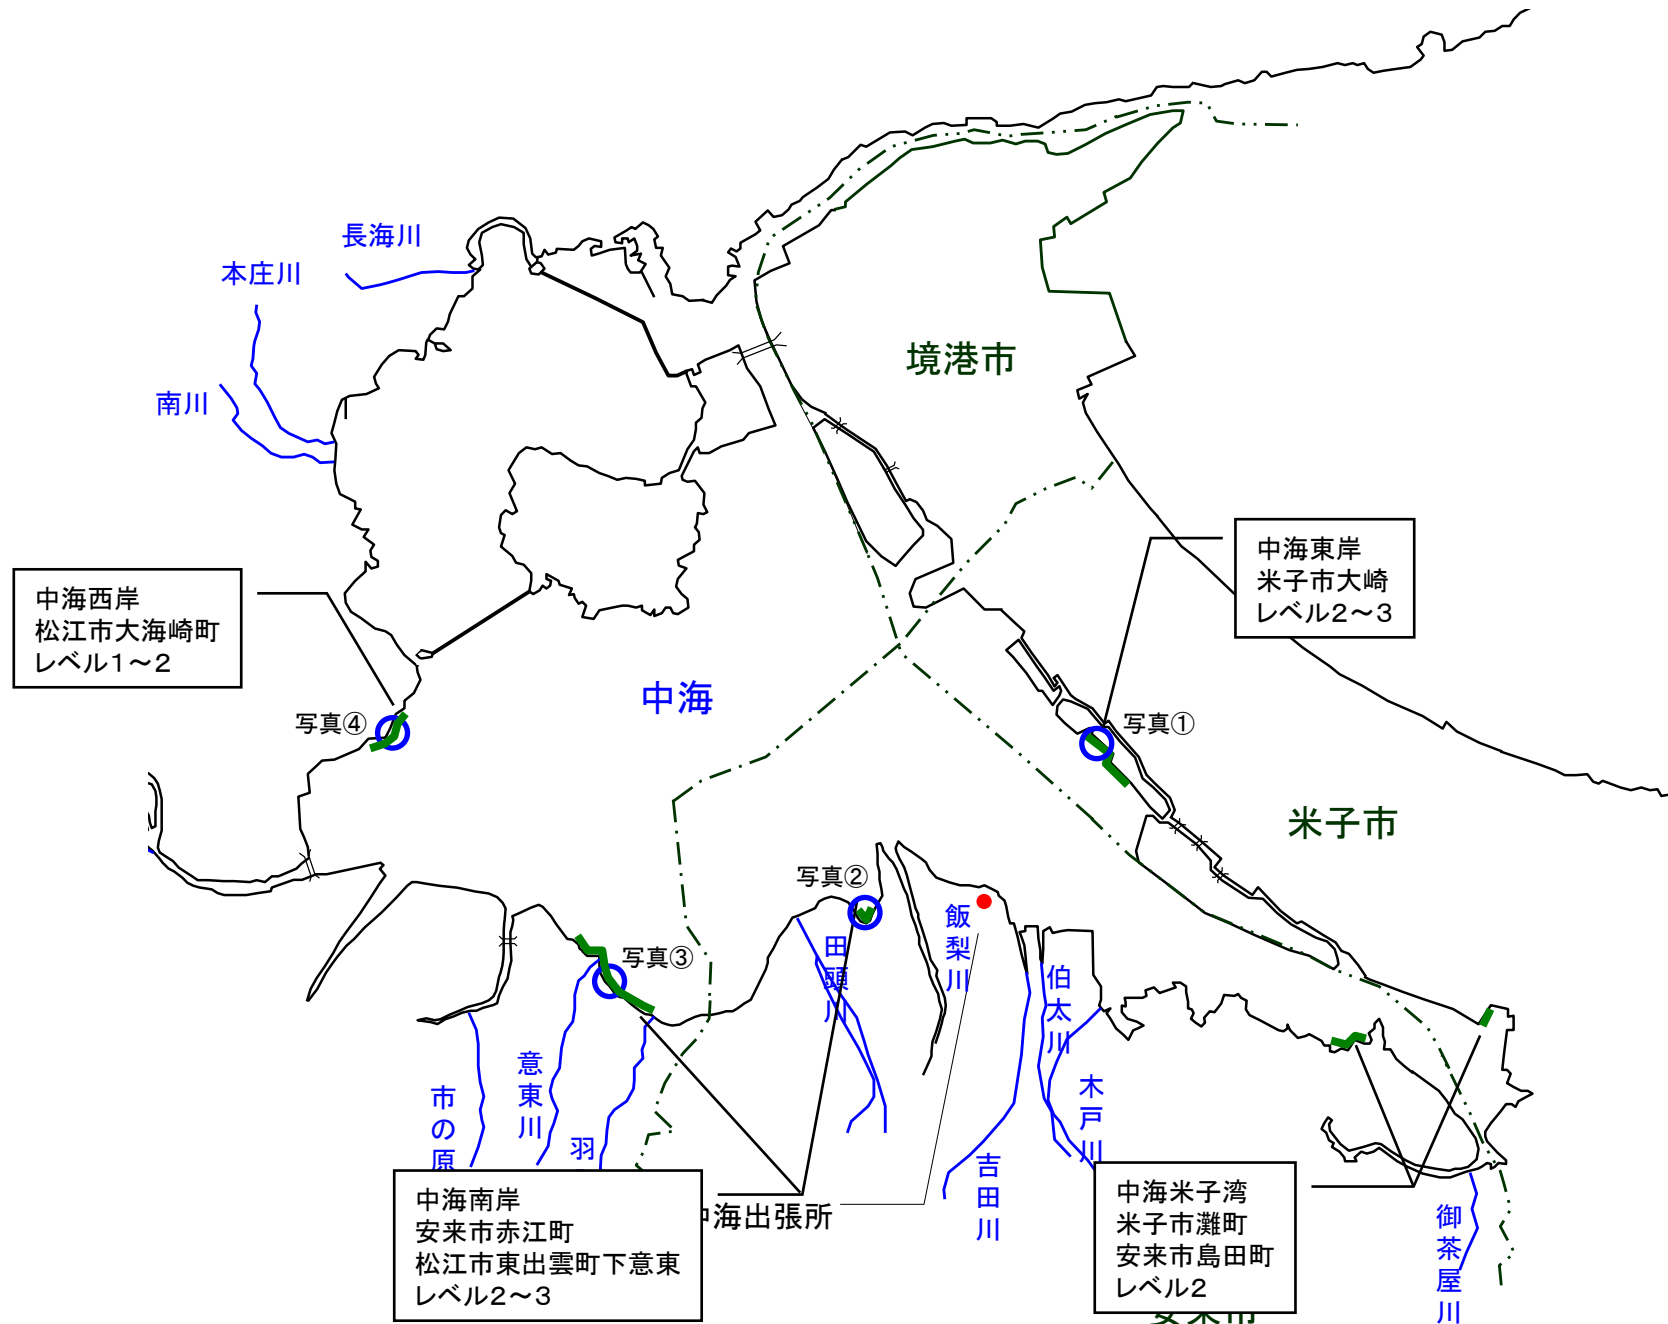

宍道湖 アオコ発生範囲 【平成23年9月27日実施】

○ : 写真撮影地点

湖面巡視を実施しました。

アオコ発生によるガス臭等に係る通報件数 0件

写真①

宍道湖東岸(松江市袖師町)

中海 アオコ確認箇所 【平成23年9月27日実施】

○ : 写真撮影地点

中海東岸(米子市大崎)

中海南岸(安来市赤江町)

中海南岸(松江市東出雲町下意東)

中海西岸(松江市大海崎町)