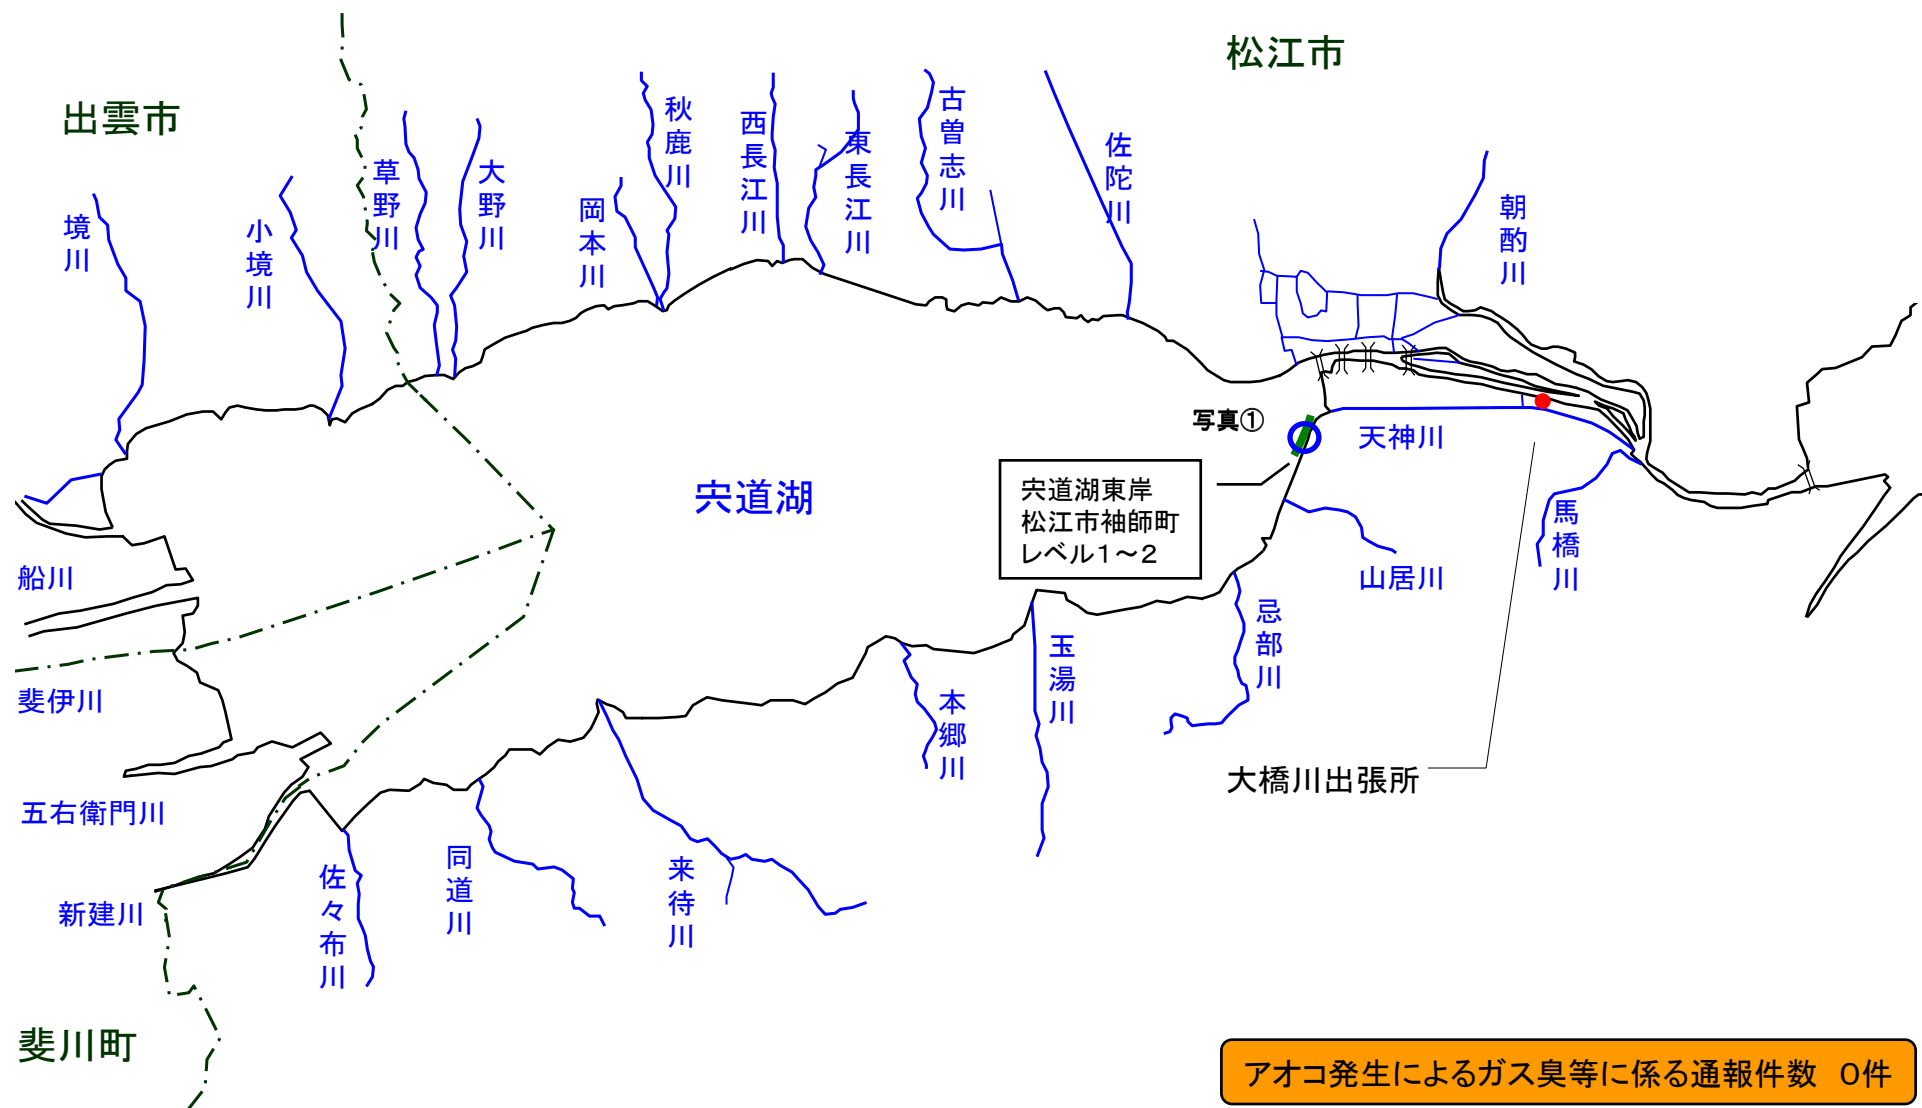

宍道湖 アオコ発生範囲 【平成23年9月27日実施】

○ : 写真撮影地点

湖面巡視を実施しました。

アオコ発生によるガス臭等に係る通報件数 0件

写真①

宍道湖東岸(松江市袖師町)

中海 アオコ確認箇所 【平成23年9月27日実施】

○ : 写真撮影地点

中海東岸(米子市大崎)

中海南岸(安来市赤江町)

中海南岸(松江市東出雲町下意東)

中海西岸(松江市大海崎町)