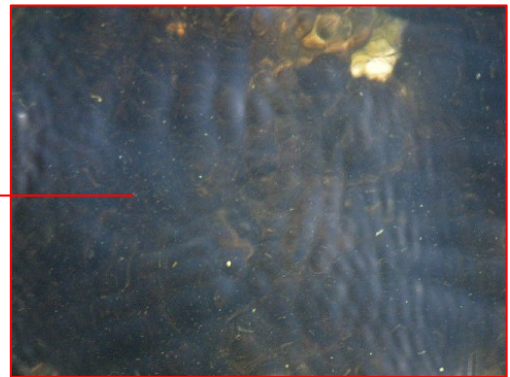

中海西岸(松江市大海崎町)