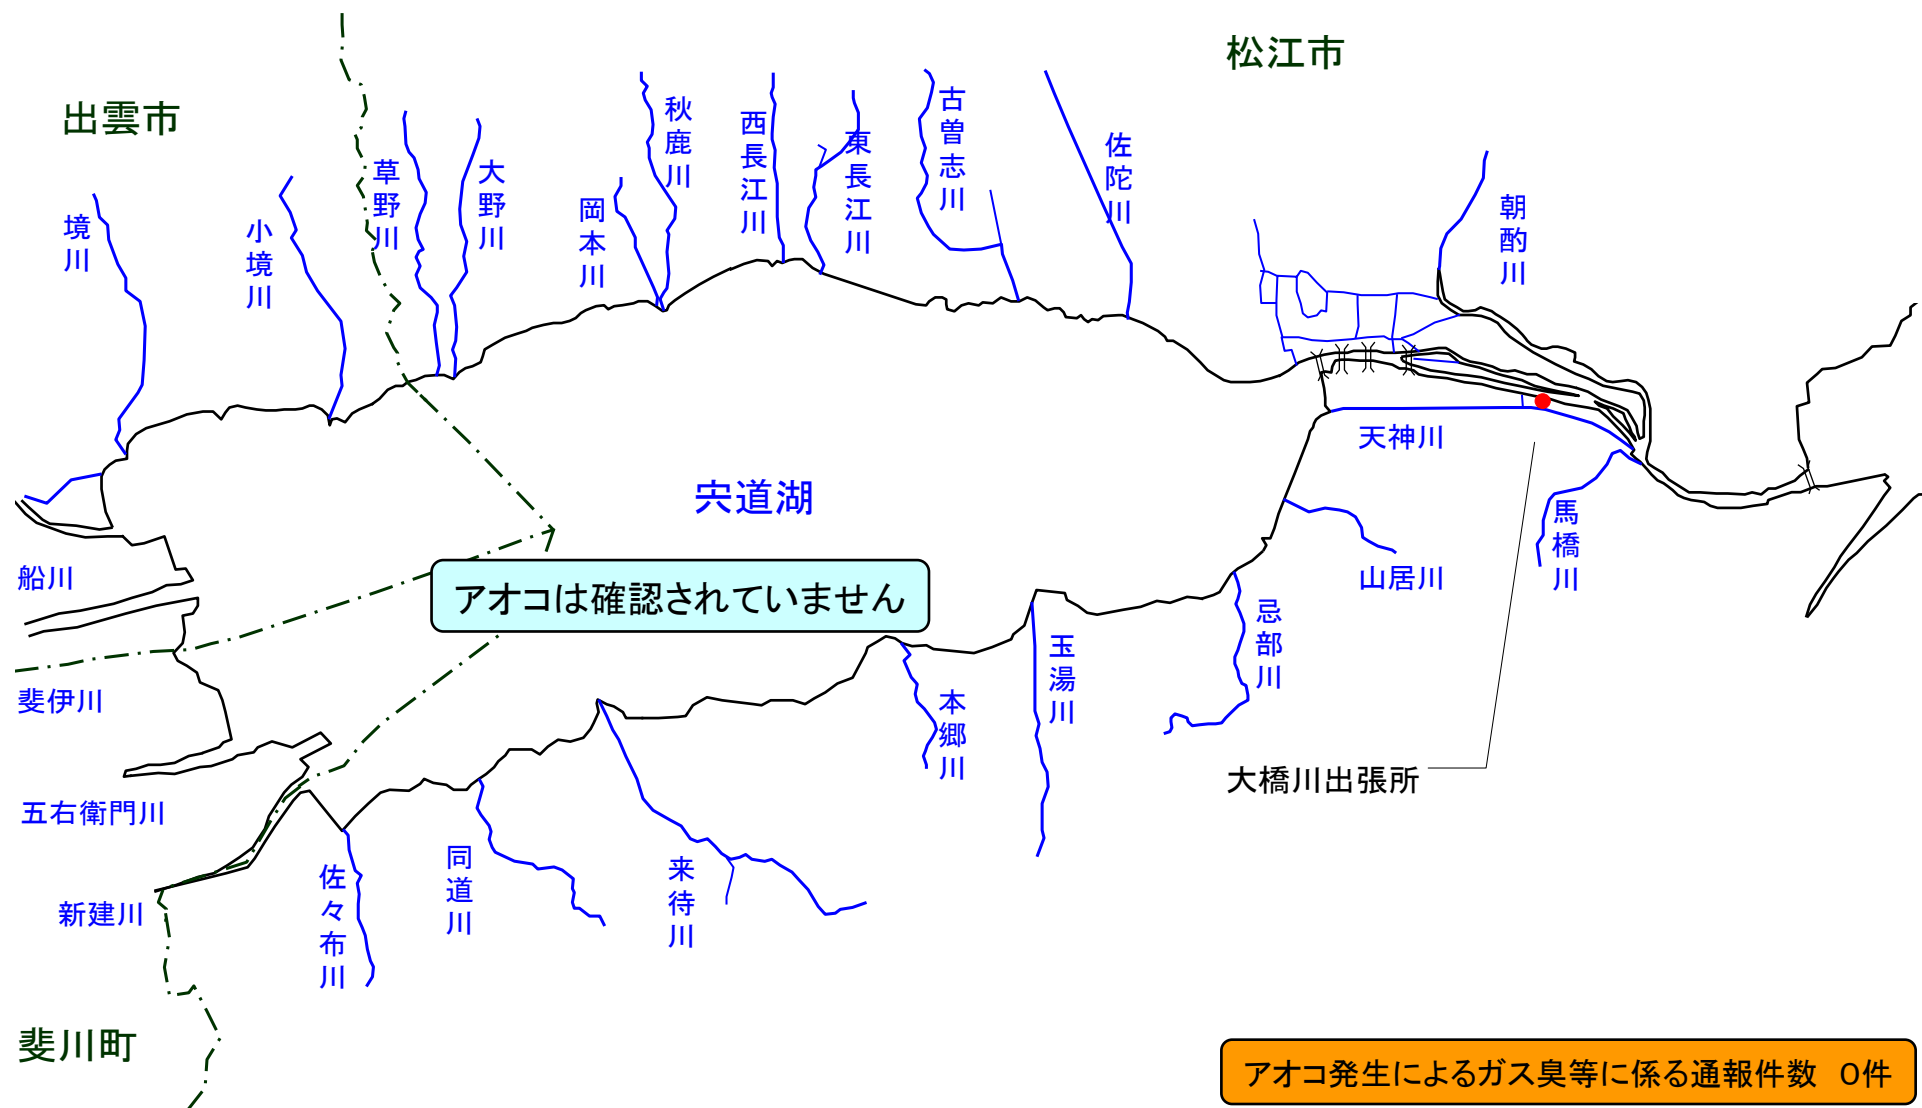

宍道湖 アオコ発生範囲 【平成23年9月30日実施】

○ : 写真撮影地点

宍道湖北岸は河川巡視を実施していません

アオコ発生によるガス臭等に係る通報件数 0件

中海 アオコ確認箇所 【平成23年9月30日実施】

○ : 写真撮影地点