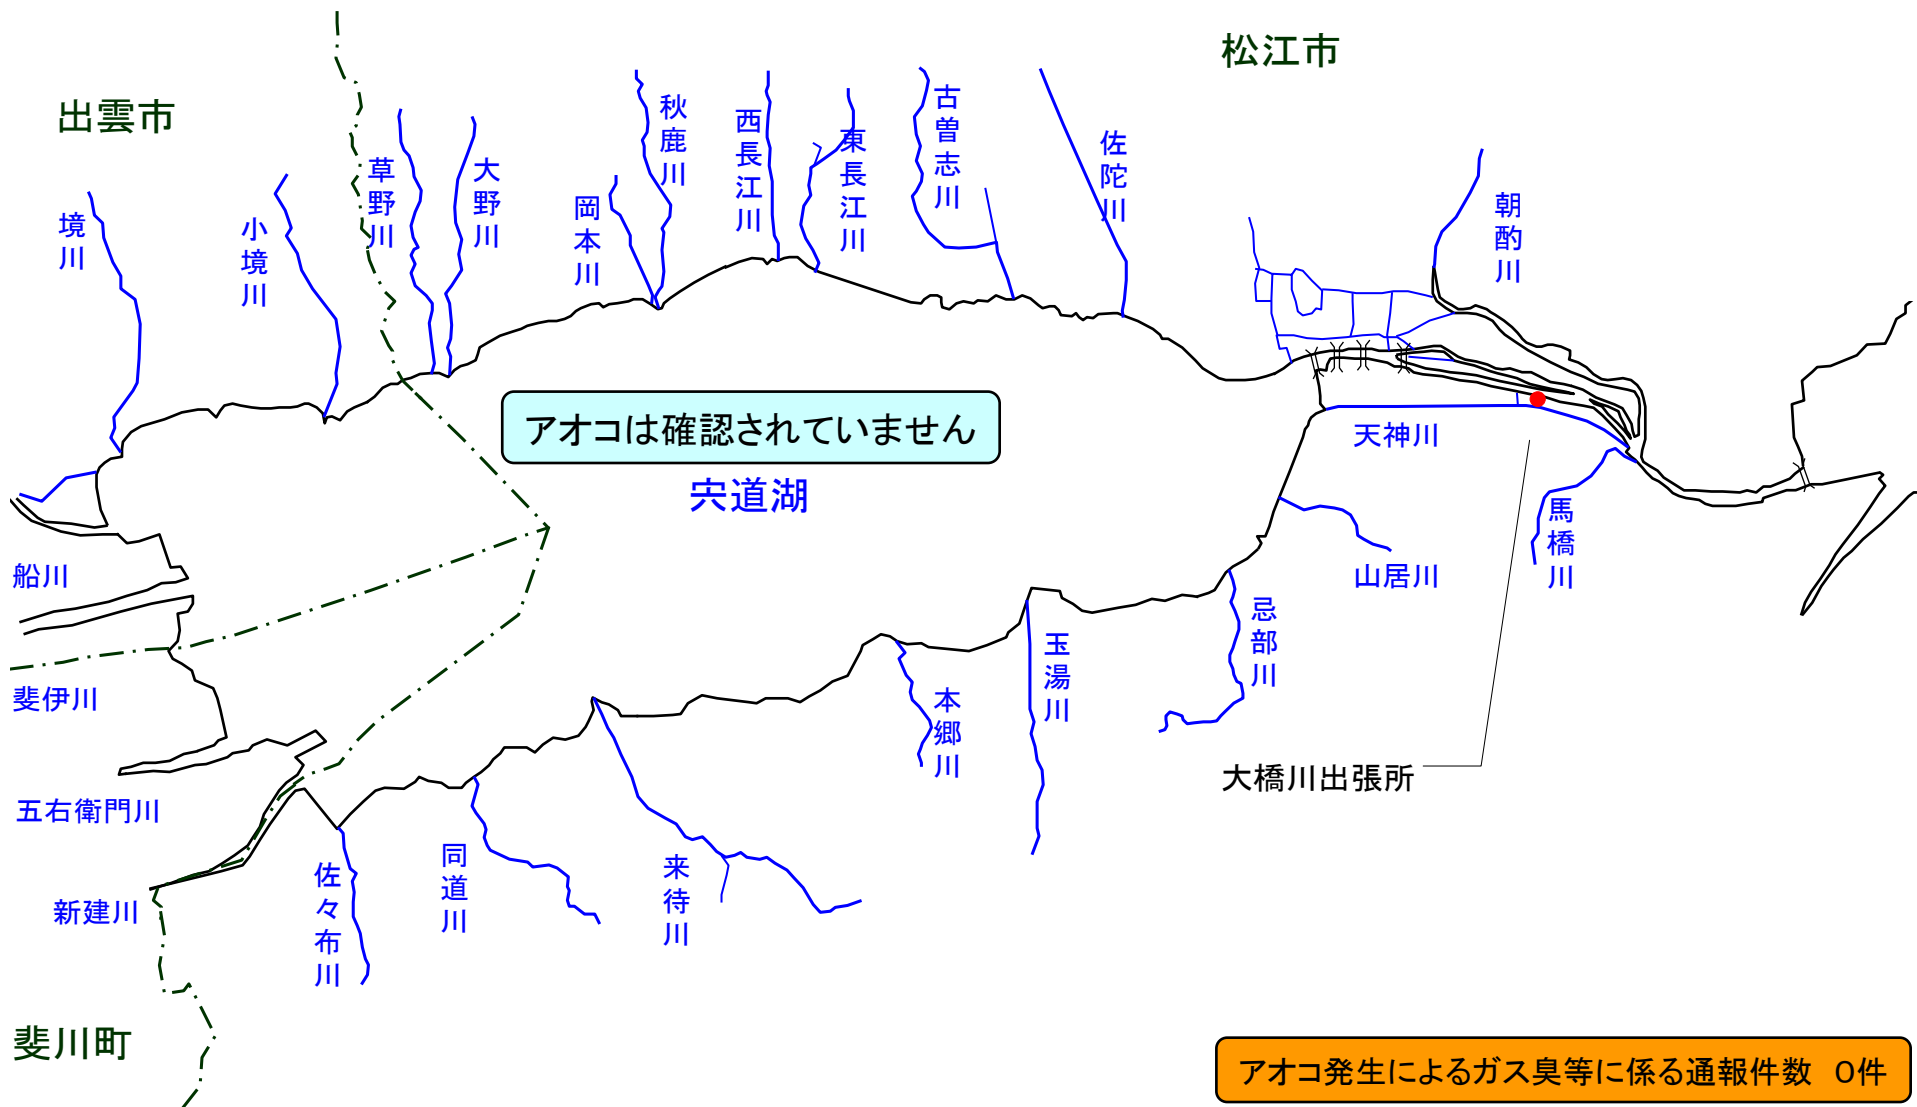

宍道湖 アオコ発生範囲 【平成23年10月3日実施】

○ : 写真撮影地点

湖面巡視を実施しました。

宍道湖南岸は陸上巡視を実施していません

中海 アオコ確認箇所 【平成23年10月3日実施】

○ : 写真撮影地点

中海南岸、中海東岸(米子市)は河川巡視を実施していません