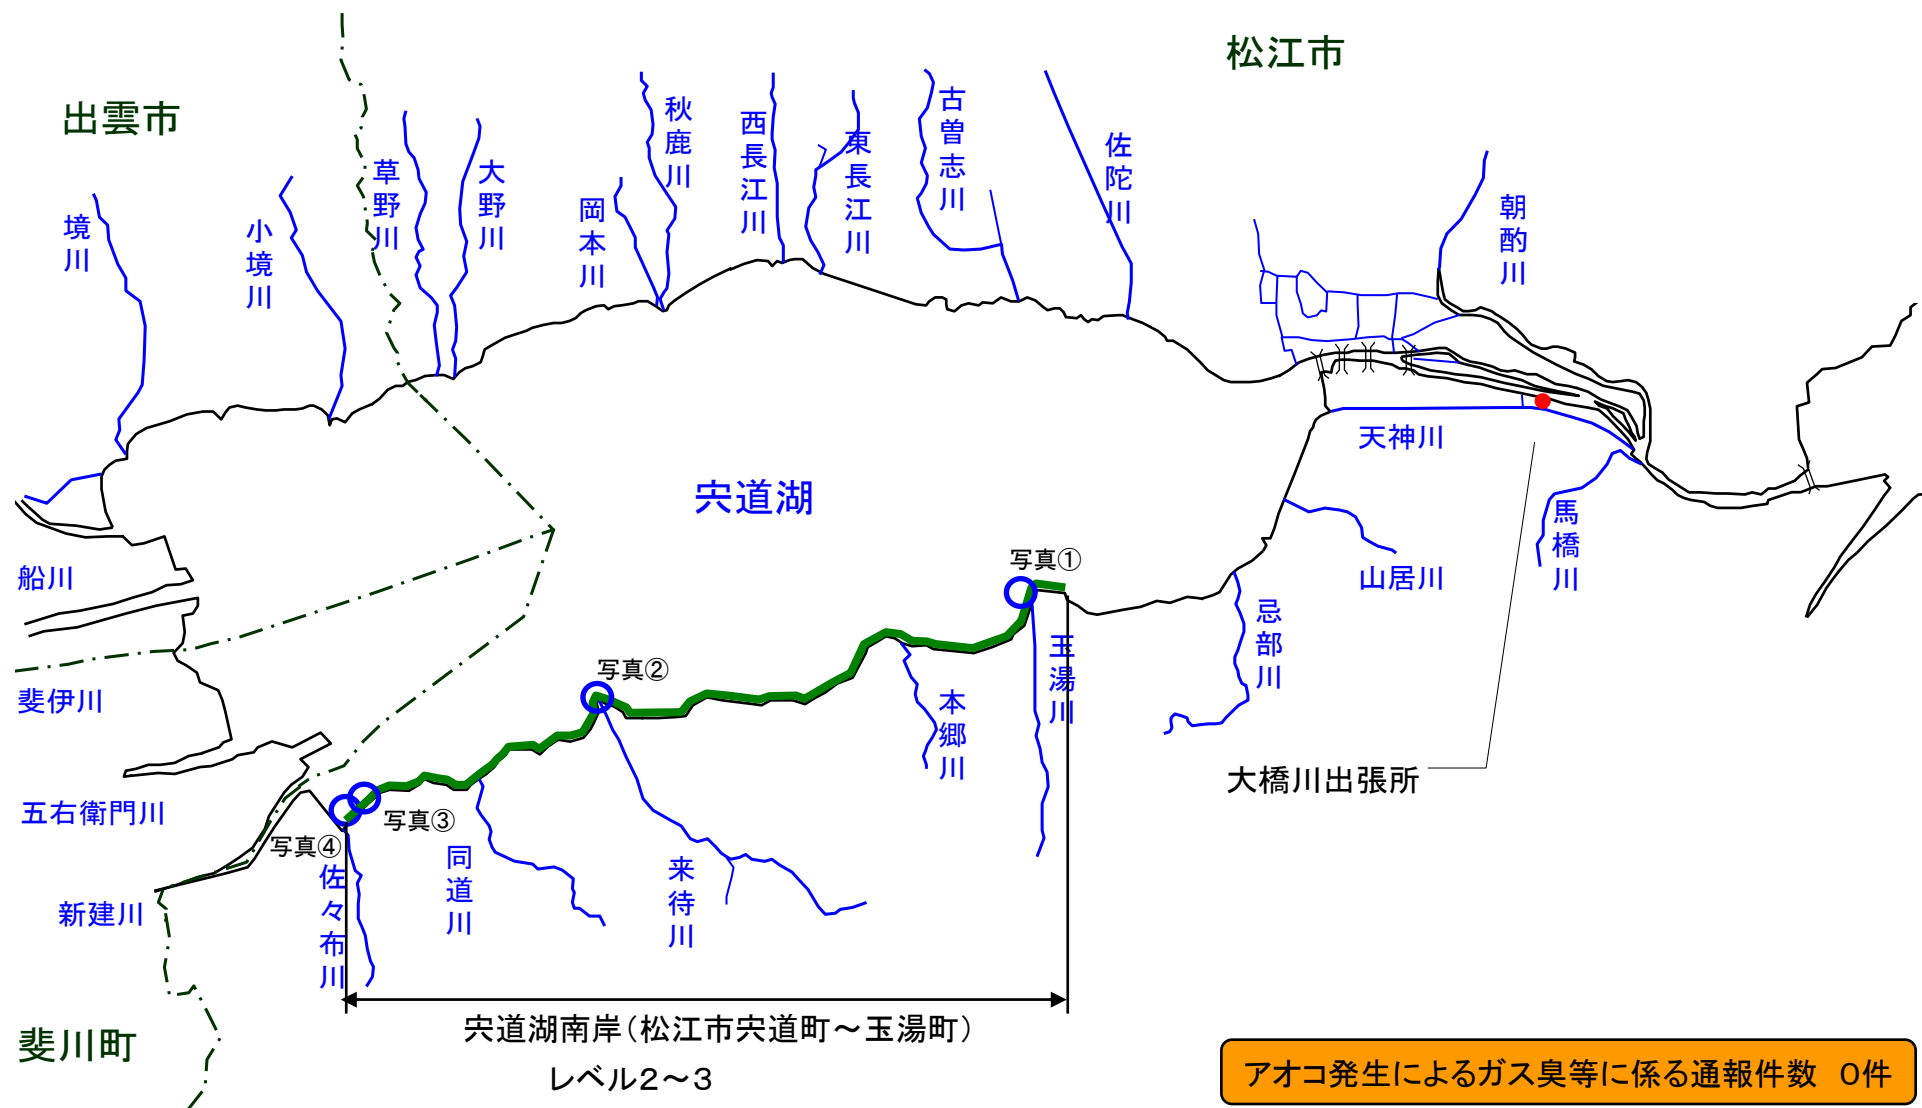

# 宍道湖 アオコ発生範囲 【平成23年10月4日実施】

○ : 写真撮影地点

宍道湖北岸・西岸は河川巡視を実施していません

宍道湖南岸(松江市玉湯町)

宍道湖南岸(松江市宍道町東来待)

宍道湖南岸(松江市宍道町宍道)

宍道湖南岸(松江市宍道町宍道)

中海 アオコ確認箇所 【平成23年10月4日実施】

○ : 写真撮影地点

写真①

中海東岸(米子市彦名新田 彦名干拓)