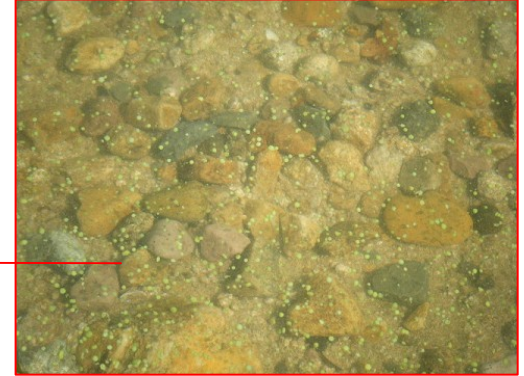

# 宍道湖 アオコ発生範囲 【平成23年10月4日実施】

○ : 写真撮影地点

宍道湖北岸・西岸は河川巡視を実施していません

宍道湖南岸(松江市玉湯町)

宍道湖南岸(松江市宍道町東来待)

宍道湖南岸(松江市宍道町宍道)

宍道湖南岸(松江市宍道町宍道)

中海 アオコ確認箇所 【平成23年10月4日実施】

○ : 写真撮影地点

写真①

中海東岸(米子市彦名新田 彦名干拓)