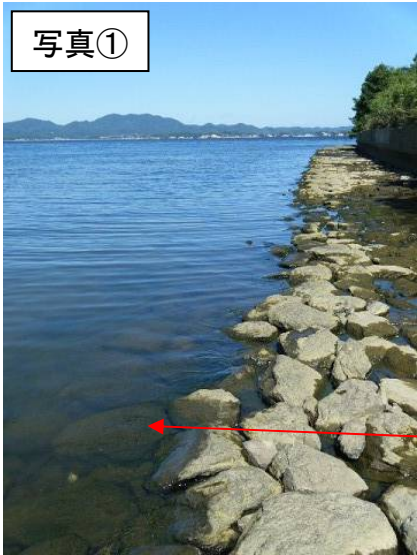

# 宍道湖 アオコ発生範囲 【平成23年10月4日実施】

○ : 写真撮影地点

宍道湖北岸・西岸は河川巡視を実施していません

宍道湖南岸(松江市玉湯町)

宍道湖南岸(松江市宍道町東来待)

宍道湖南岸(松江市宍道町宍道)

宍道湖南岸(松江市宍道町宍道)

中海 アオコ確認箇所 【平成23年10月4日実施】

○ : 写真撮影地点

写真①

中海東岸(米子市彦名新田 彦名干拓)