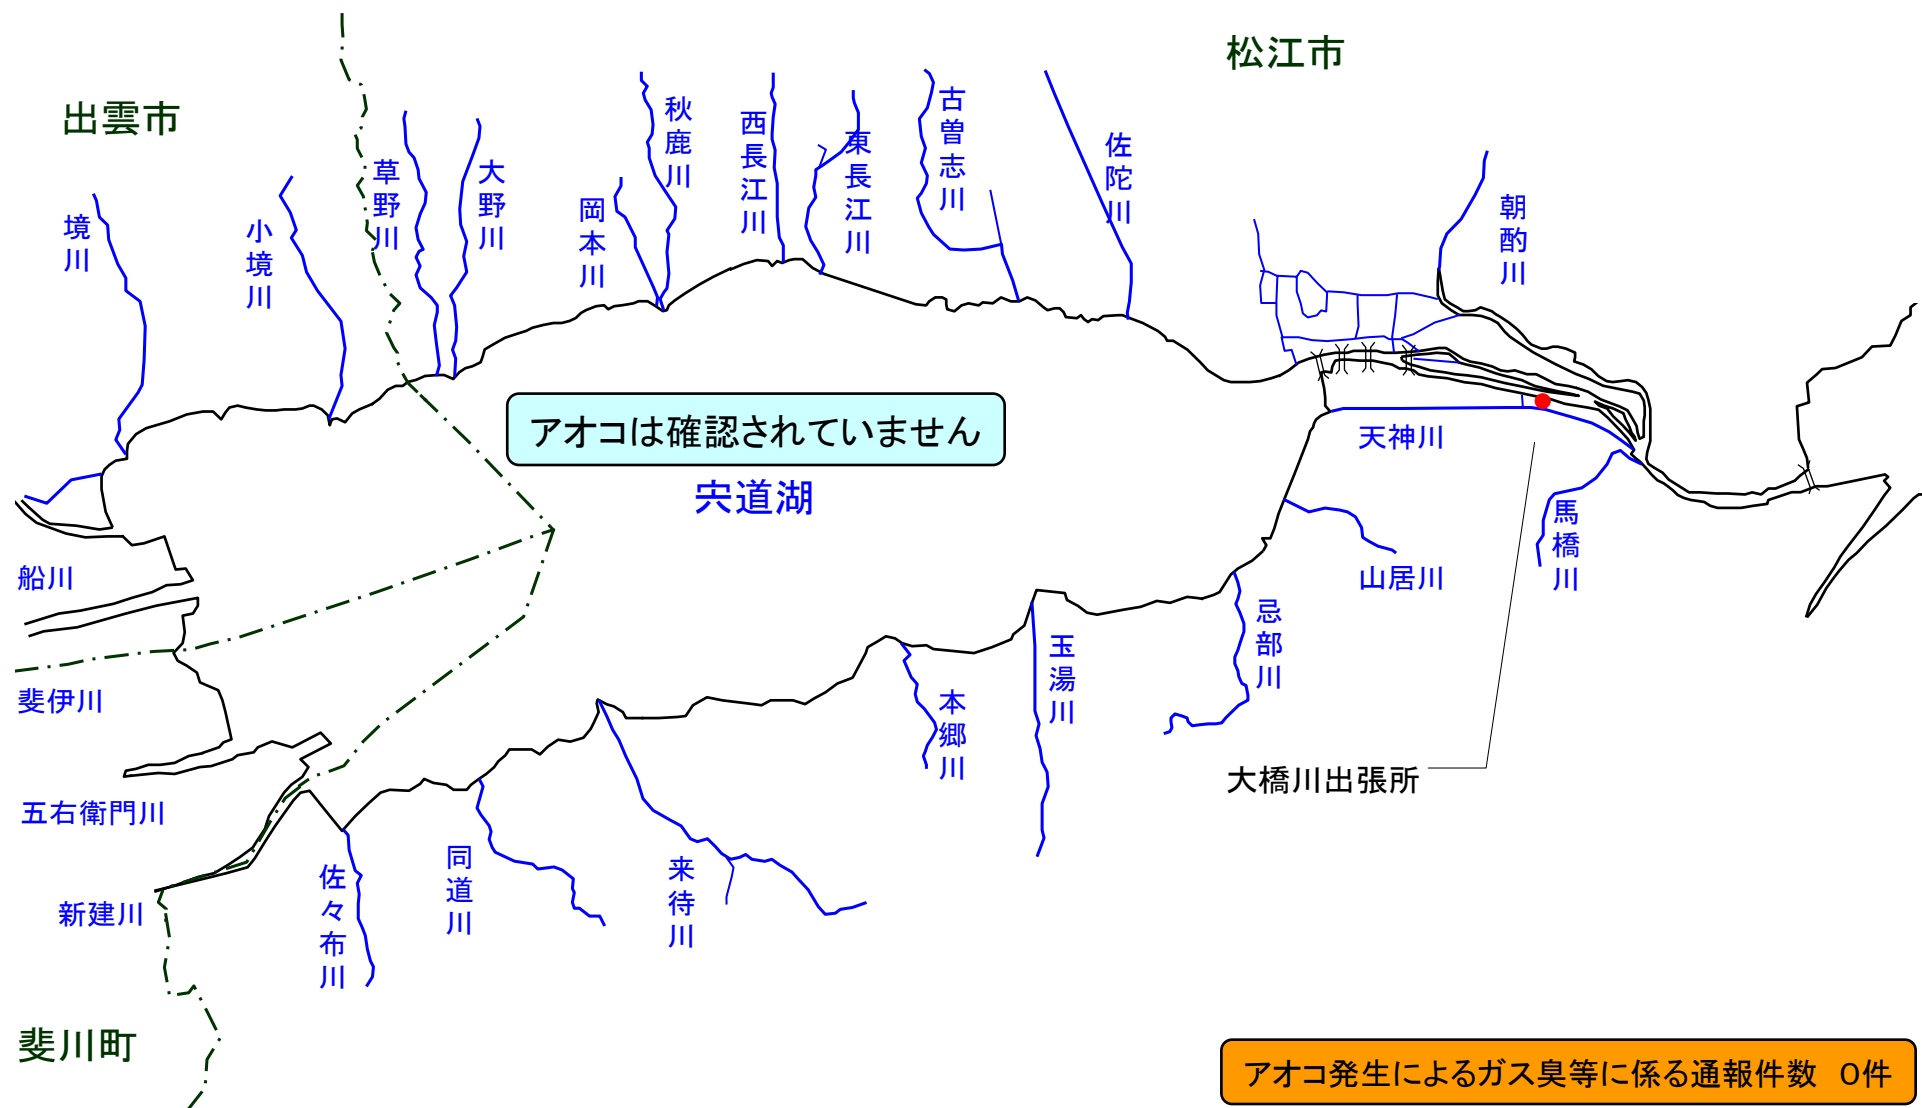

宍道湖 アオコ発生範囲 【平成23年10月5日実施】

○ : 写真撮影地点

中海 アオコ確認箇所 【平成23年10月5日実施】

○ : 写真撮影地点