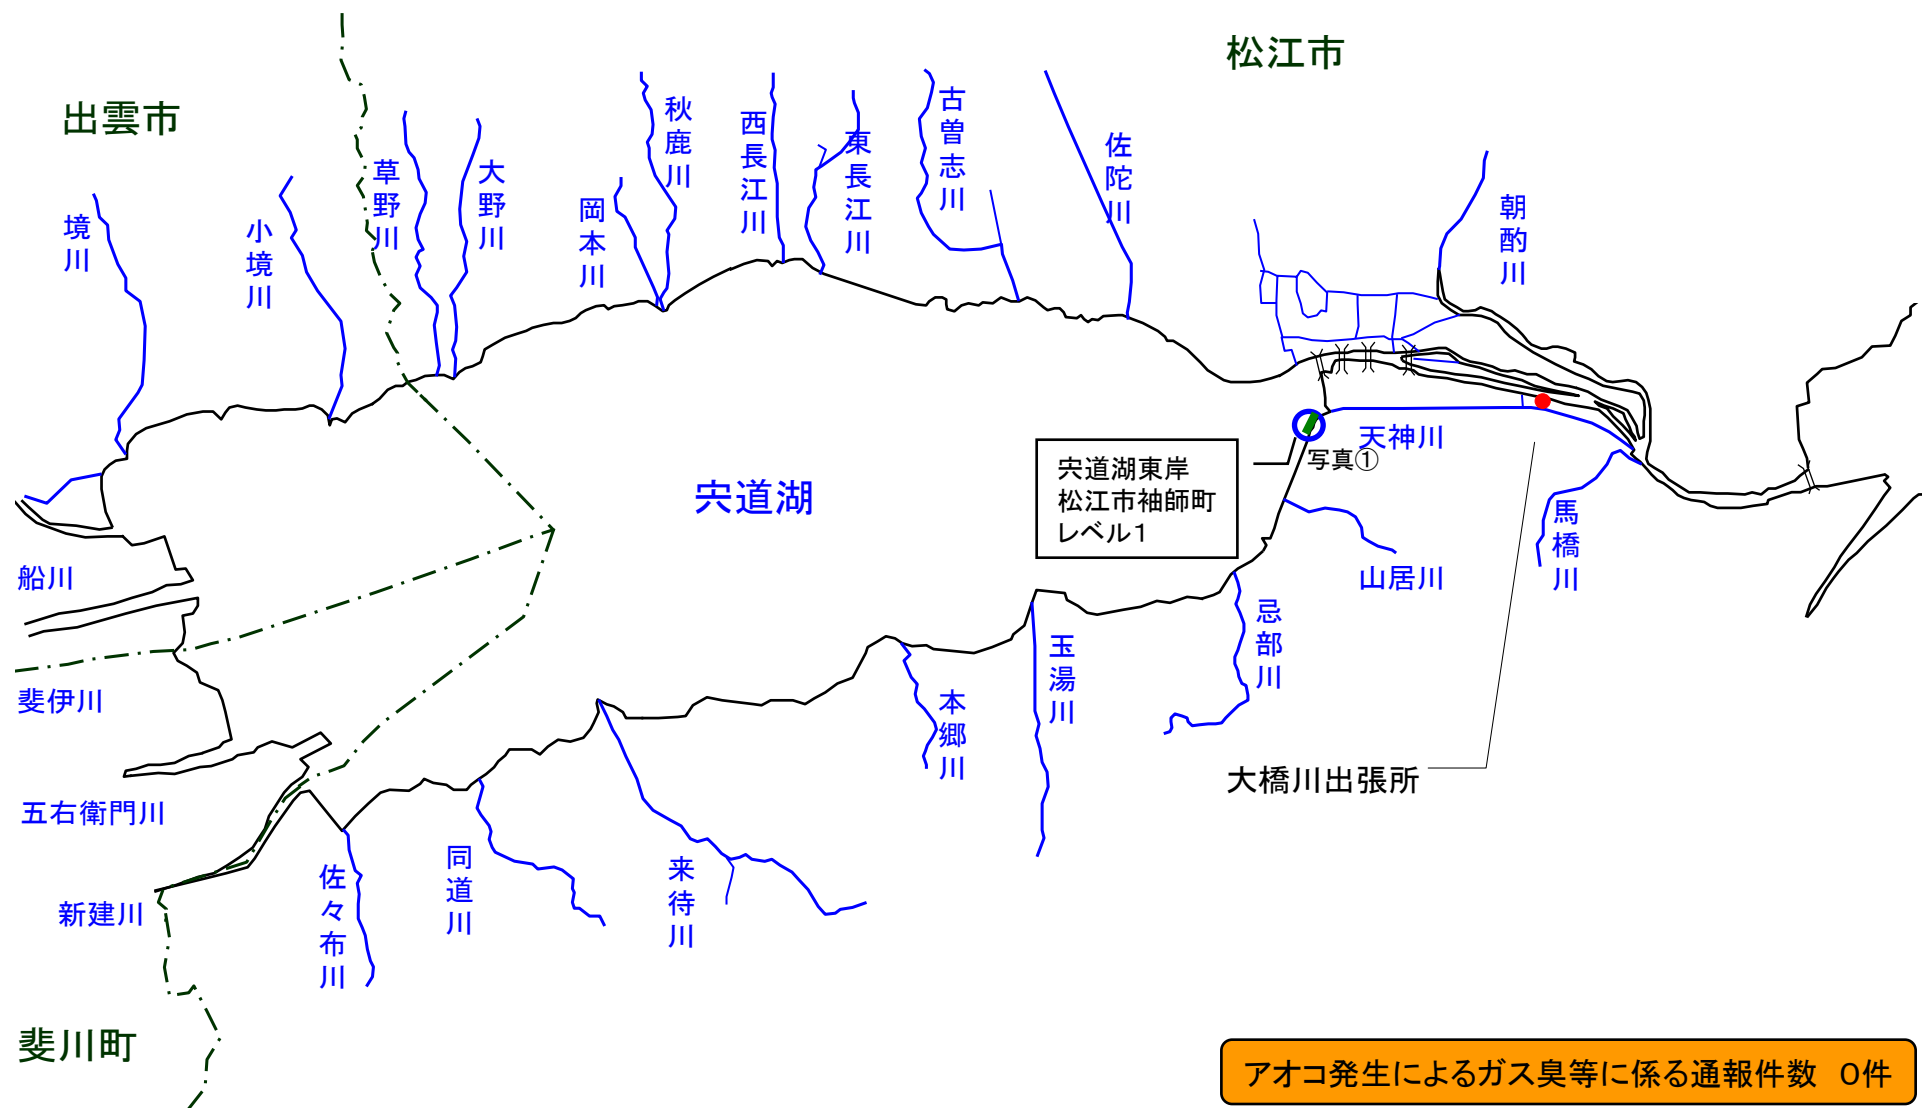

宍道湖 アオコ発生範囲 【平成23年10月7日実施】

○ : 写真撮影地点

アオコ発生によるガス臭等に係る通報件数 0件

宍道湖東岸(松江市袖師町)

# 中海 アオコ確認箇所 【平成23年10月7日実施】

○ : 写真撮影地点

中海東岸(境港市)、大根島、境水道は河川巡視を実施していません