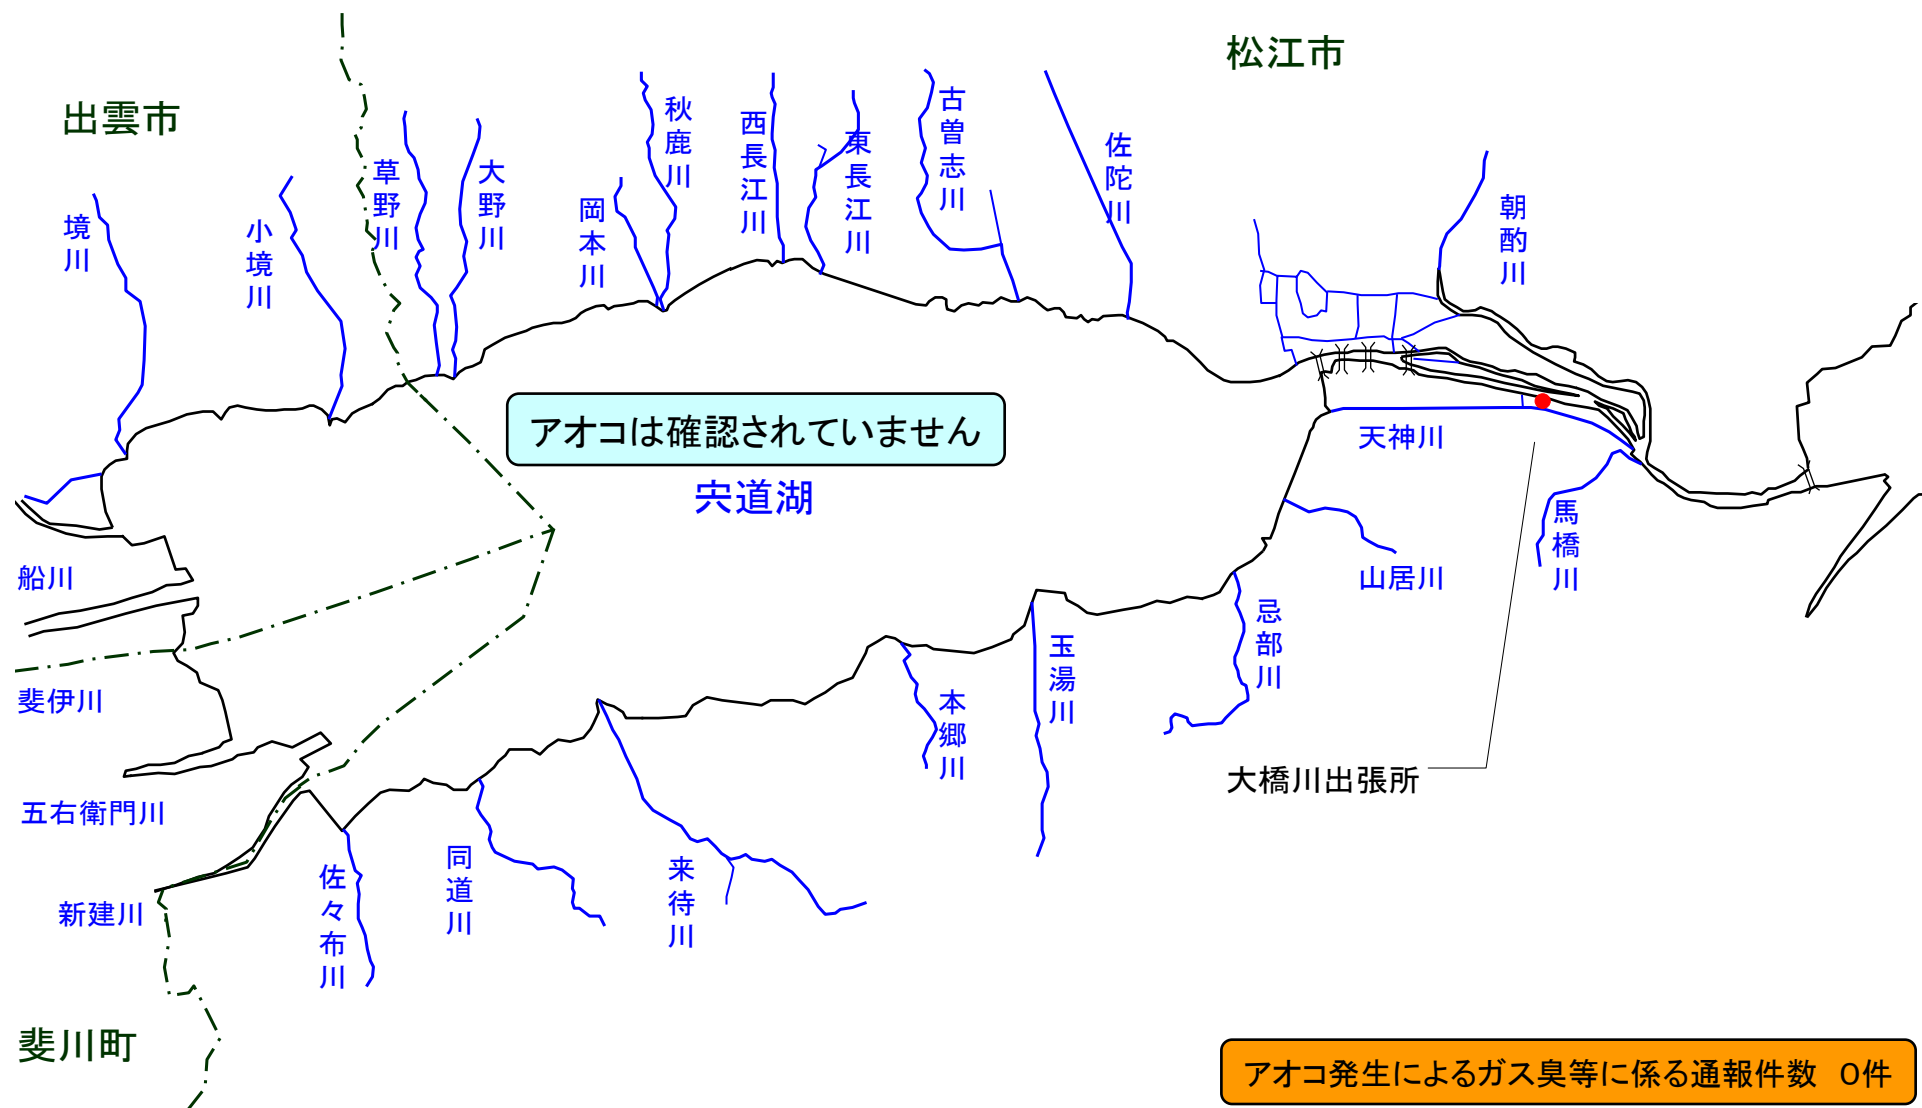

宍道湖 アオコ発生範囲 【平成23年10月9日実施】

○ : 写真撮影地点

中海 アオコ確認箇所 【平成23年10月9日実施】

○ : 写真撮影地点