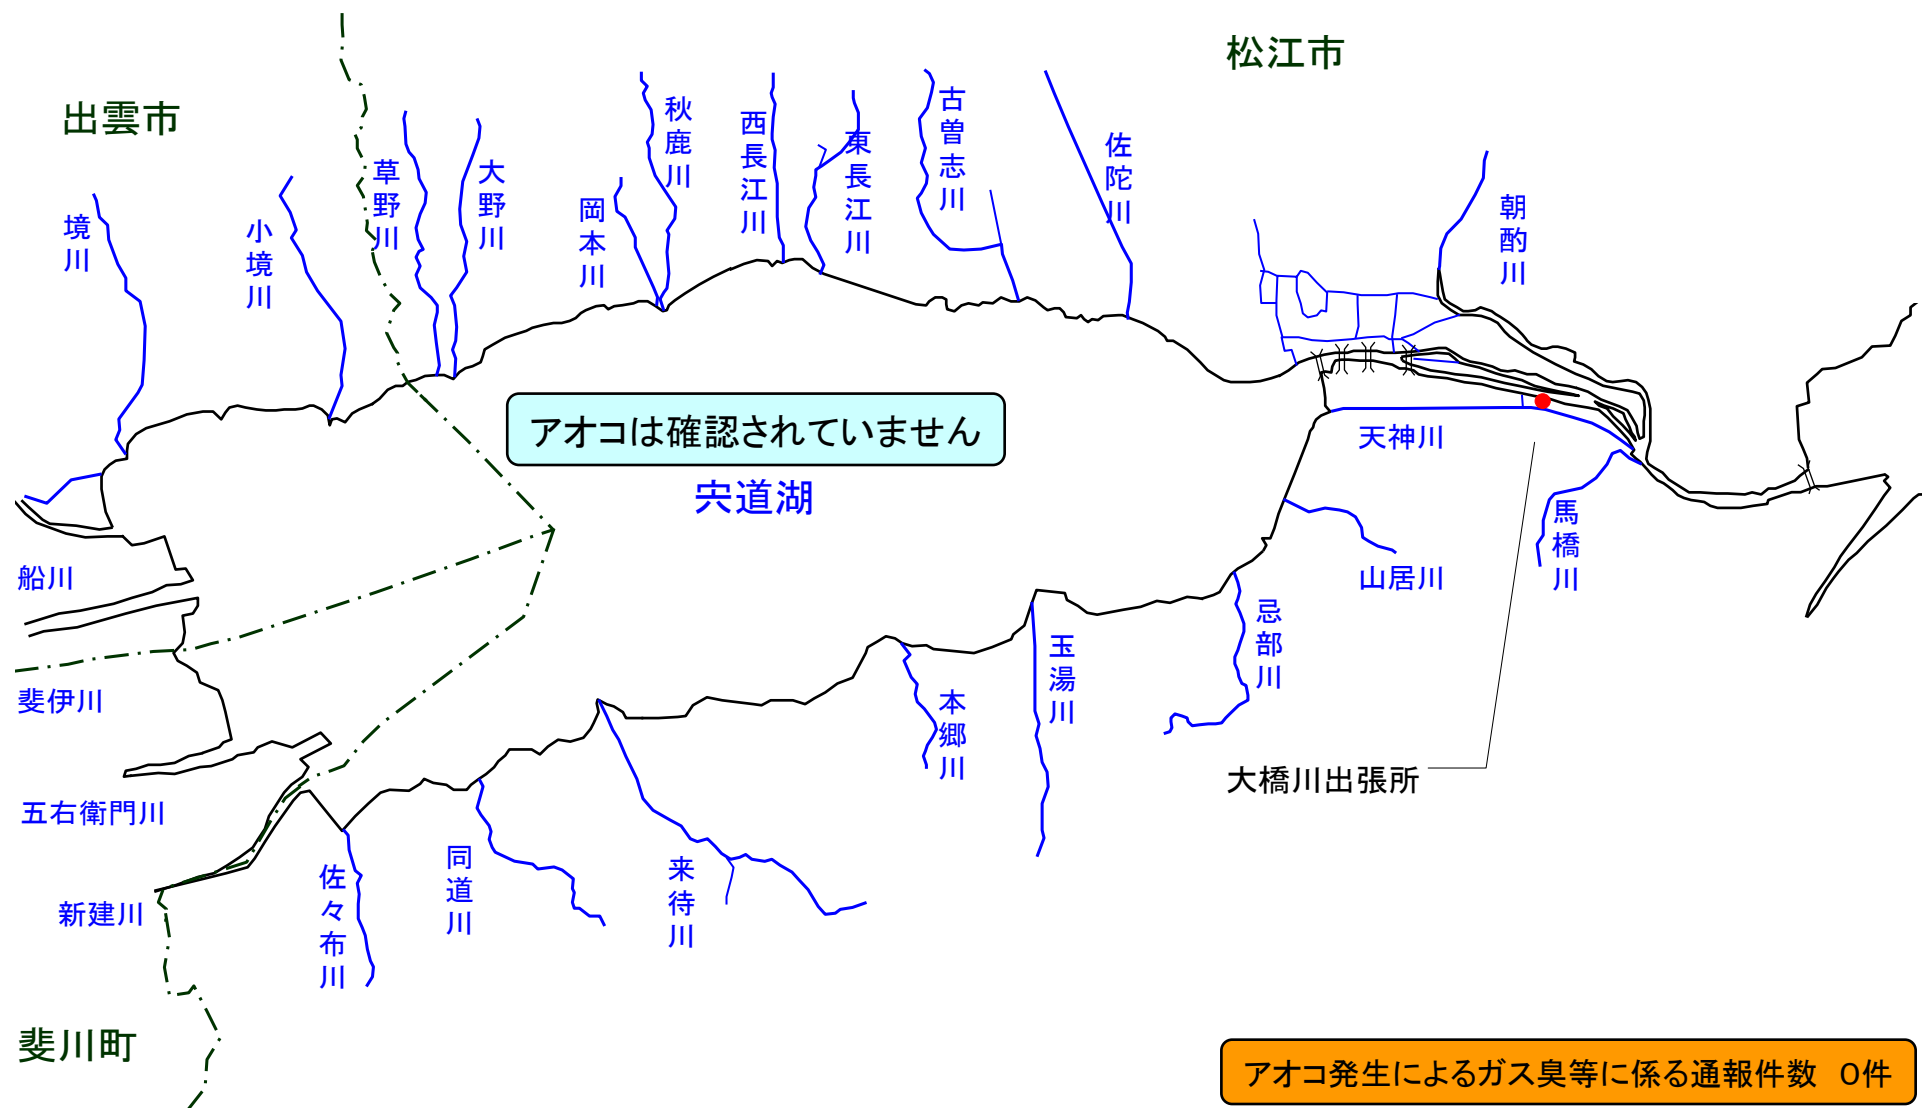

宍道湖 アオコ発生範囲 【平成23年10月11日実施】

○ : 写真撮影地点

宍道湖南岸・西岸は河川巡視を実施していません

アオコ発生によるガス臭等に係る通報件数 0件

中海 アオコ確認箇所 【平成23年10月11日実施】

○ : 写真撮影地点

中海東岸(米子市)、中海南岸は河川巡視を実施していません