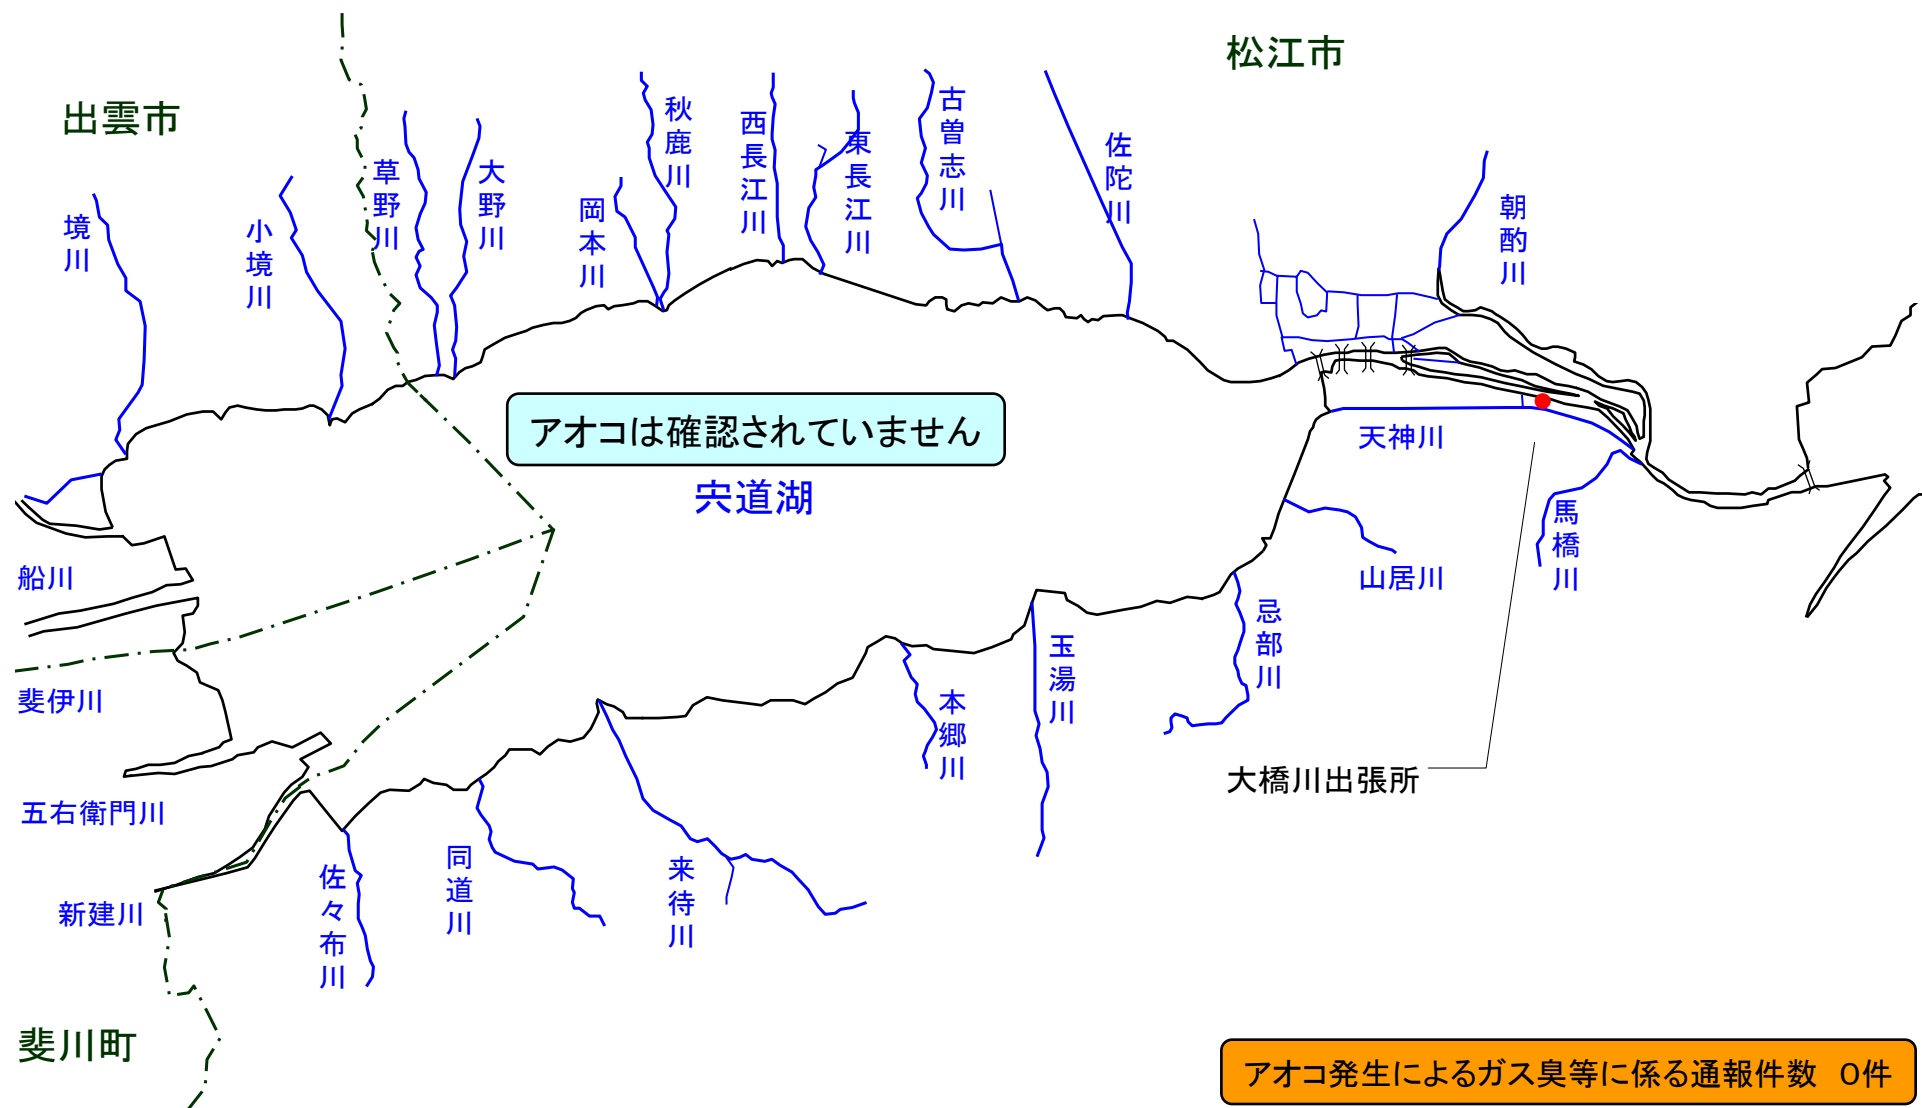

宍道湖 アオコ発生範囲 【平成23年10月17日実施】

○ : 写真撮影地点

中海 アオコ確認箇所 【平成23年10月17日実施】

○ : 写真撮影地点

中海東岸(米子市)、中海南岸は河川巡視を実施していません