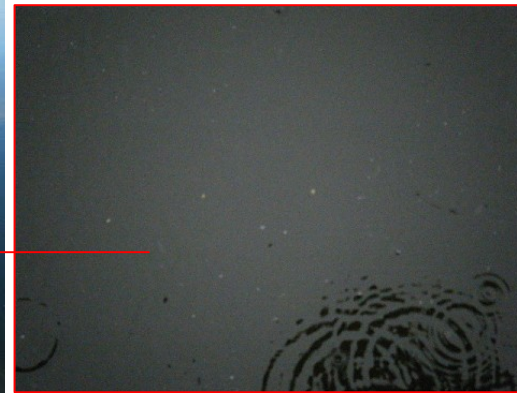

宍道湖 アオコ発生範囲 【平成23年10月18日実施】

○ : 写真撮影地点

宍道湖西岸は河川巡視を実施していません

アオコ発生によるガス臭等に係る通報件数 0件

大橋川(松江市矢田町)

大橋川(松江市東津田町)

宍道湖北岸(松江市末次町)

宍道湖北岸(松江市西浜佐陀町)

中海 アオコ確認箇所 【平成23年10月18日実施】

○ : 写真撮影地点

中海本庄水域は河川巡視を実施していません