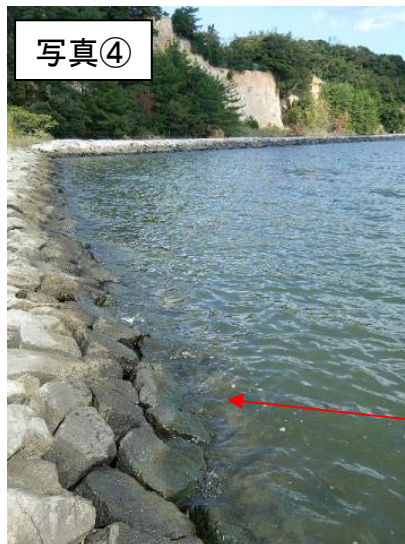

宍道湖 アオコ発生範囲 【平成23年10月18日実施】

○ : 写真撮影地点

宍道湖西岸は河川巡視を実施していません

アオコ発生によるガス臭等に係る通報件数 0件

大橋川(松江市矢田町)

大橋川(松江市東津田町)

宍道湖北岸(松江市末次町)

宍道湖北岸(松江市西浜佐陀町)

中海 アオコ確認箇所 【平成23年10月18日実施】

○ : 写真撮影地点

中海本庄水域は河川巡視を実施していません