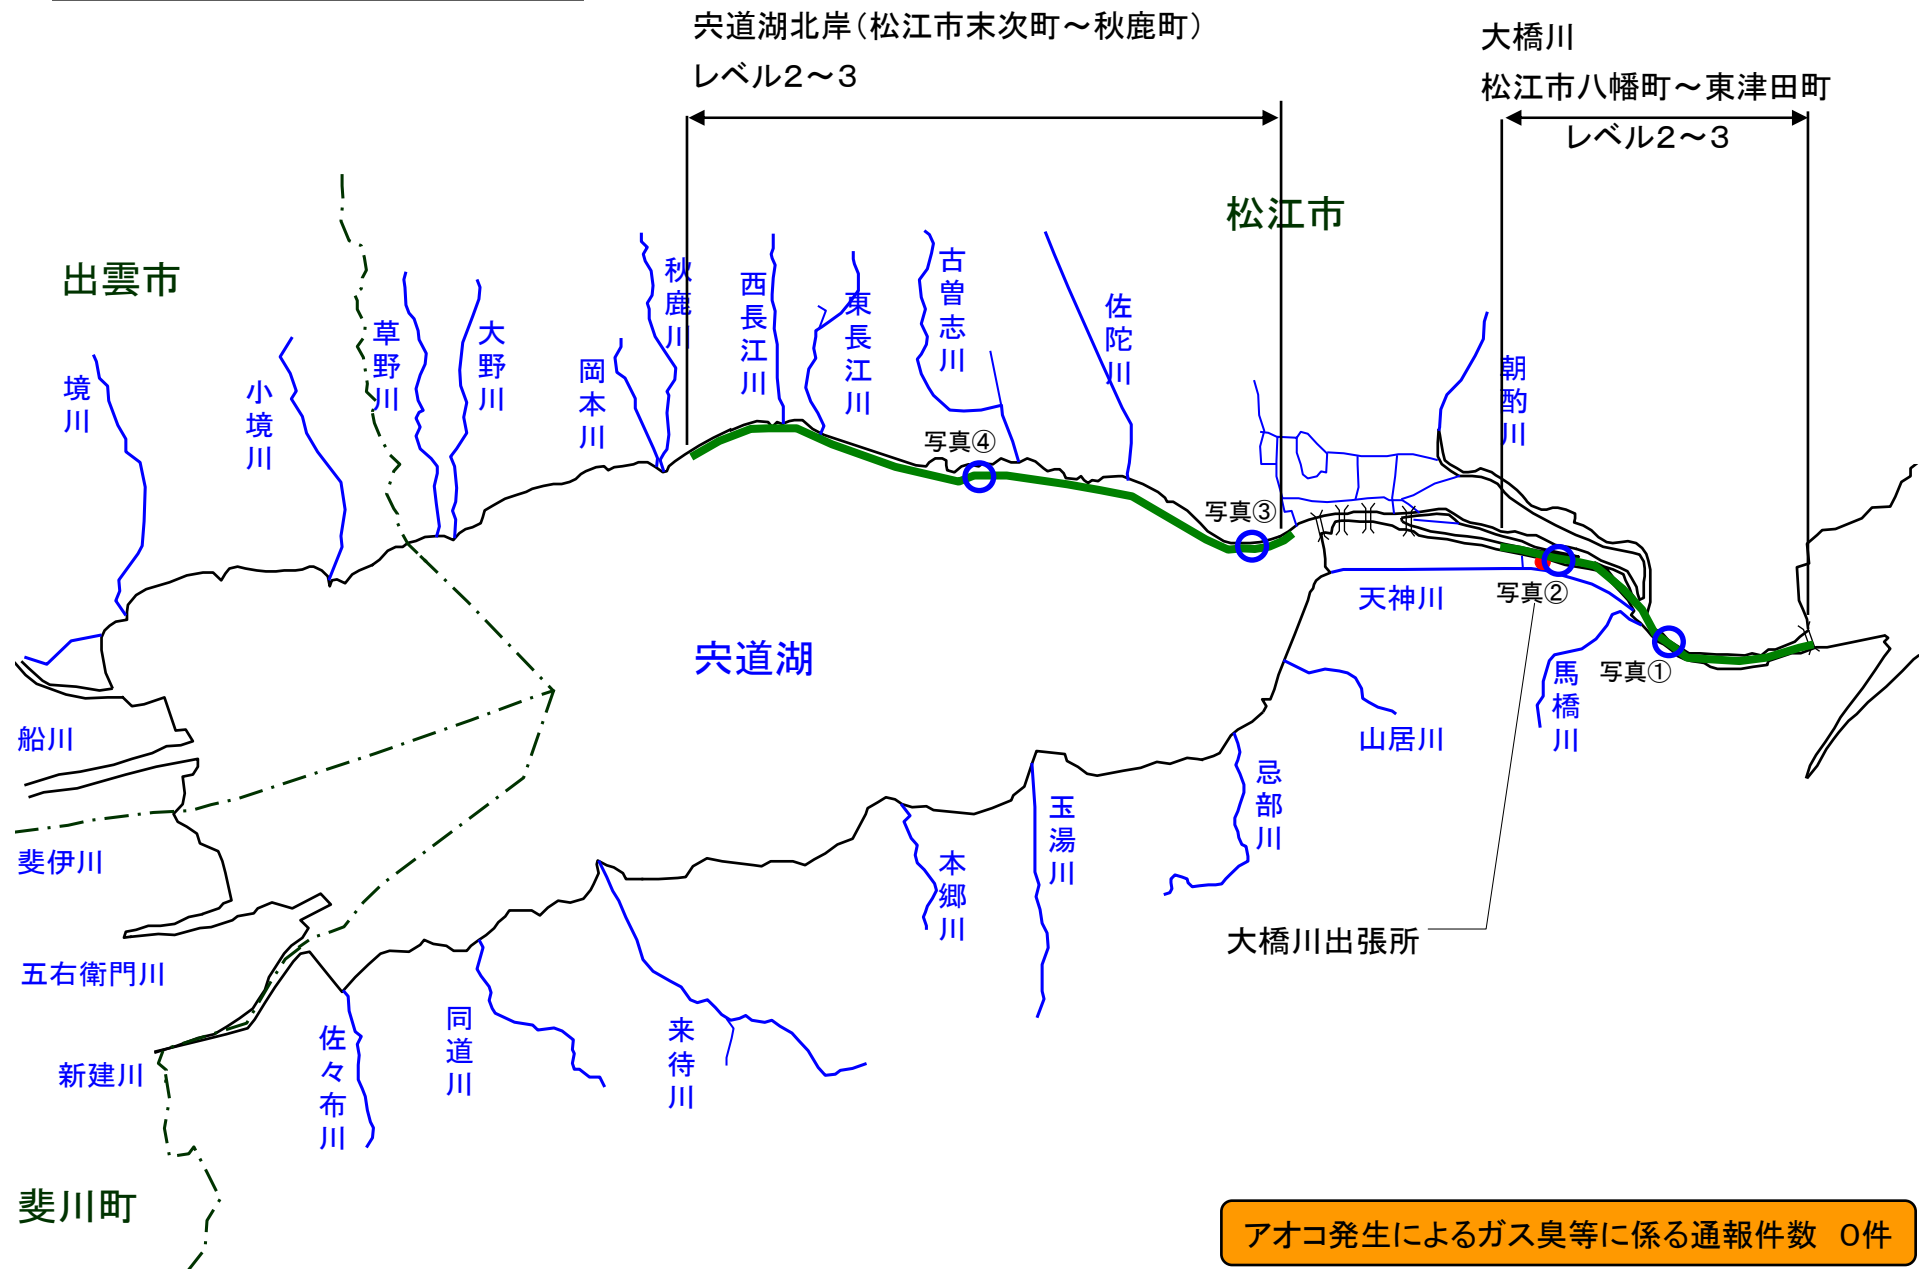

宍道湖 アオコ発生範囲 【平成23年10月18日実施】

○ : 写真撮影地点

宍道湖西岸は河川巡視を実施していません

アオコ発生によるガス臭等に係る通報件数 0件

大橋川(松江市矢田町)

大橋川(松江市東津田町)

宍道湖北岸(松江市末次町)

宍道湖北岸(松江市西浜佐陀町)

中海 アオコ確認箇所 【平成23年10月18日実施】

○ : 写真撮影地点

中海本庄水域は河川巡視を実施していません