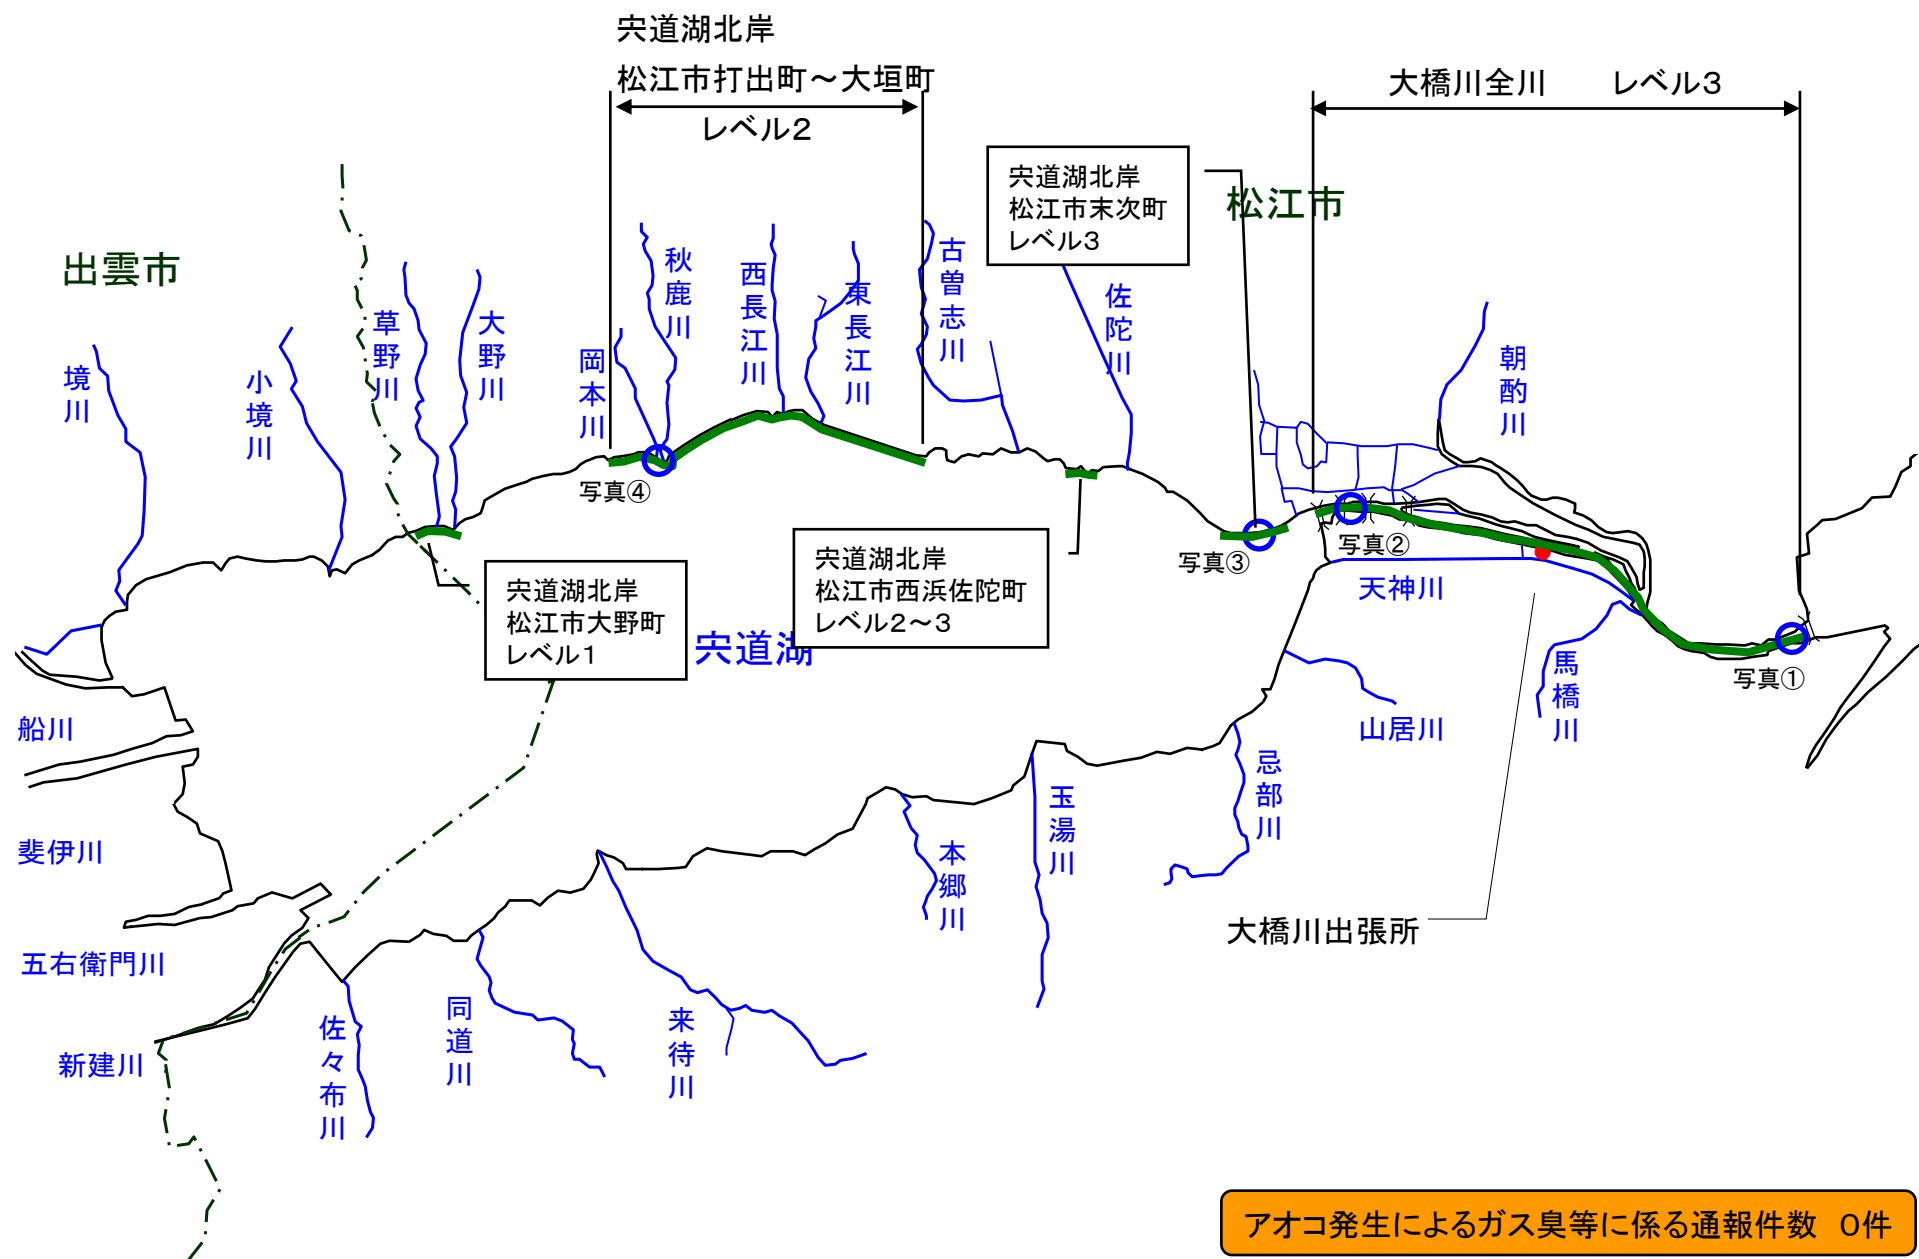

宍道湖 アオコ発生範囲 【平成23年10月20日実施】

○ : 写真撮影地点

写真①

大橋川(松江市八幡町)

写真②

大橋川(松江市東本町)

写真③

尖道湖北岸(松江市末次町)

写真④

尖道湖北岸(松江市岡本町)

中海 アオコ確認箇所 【平成23年10月20日実施】

○ : 写真撮影地点

本庄水域は河川巡視を実施していません

写真①

中海東岸(境港市 弓浜干拓)