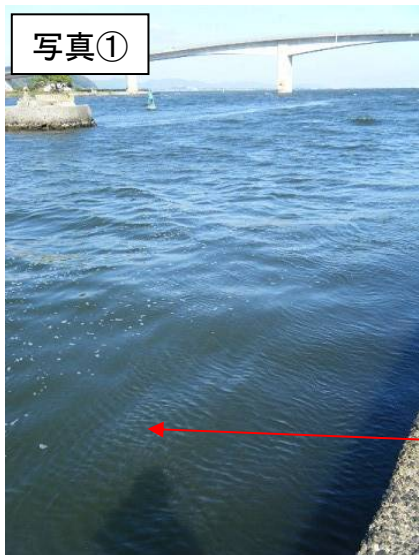

宍道湖 アオコ発生範囲 【平成23年10月20日実施】

○ : 写真撮影地点

写真①

大橋川(松江市八幡町)

写真②

大橋川(松江市東本町)

写真③

尖道湖北岸(松江市末次町)

写真④

尖道湖北岸(松江市岡本町)

中海 アオコ確認箇所 【平成23年10月20日実施】

○ : 写真撮影地点

本庄水域は河川巡視を実施していません

写真①

中海東岸(境港市 弓浜干拓)