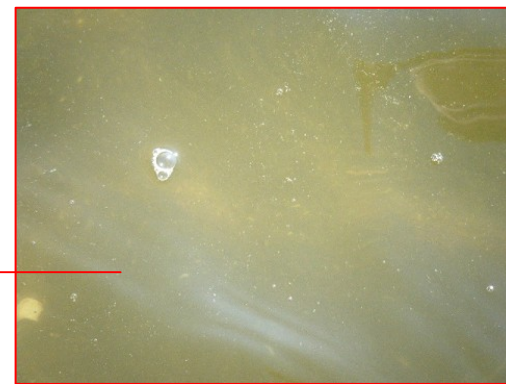

宍道湖 アオコ発生範囲 【平成23年10月20日実施】

○ : 写真撮影地点

写真①

大橋川(松江市八幡町)

写真②

大橋川(松江市東本町)

写真③

尖道湖北岸(松江市末次町)

写真④

尖道湖北岸(松江市岡本町)

中海 アオコ確認箇所 【平成23年10月20日実施】

○ : 写真撮影地点

本庄水域は河川巡視を実施していません

写真①

中海東岸(境港市 弓浜干拓)