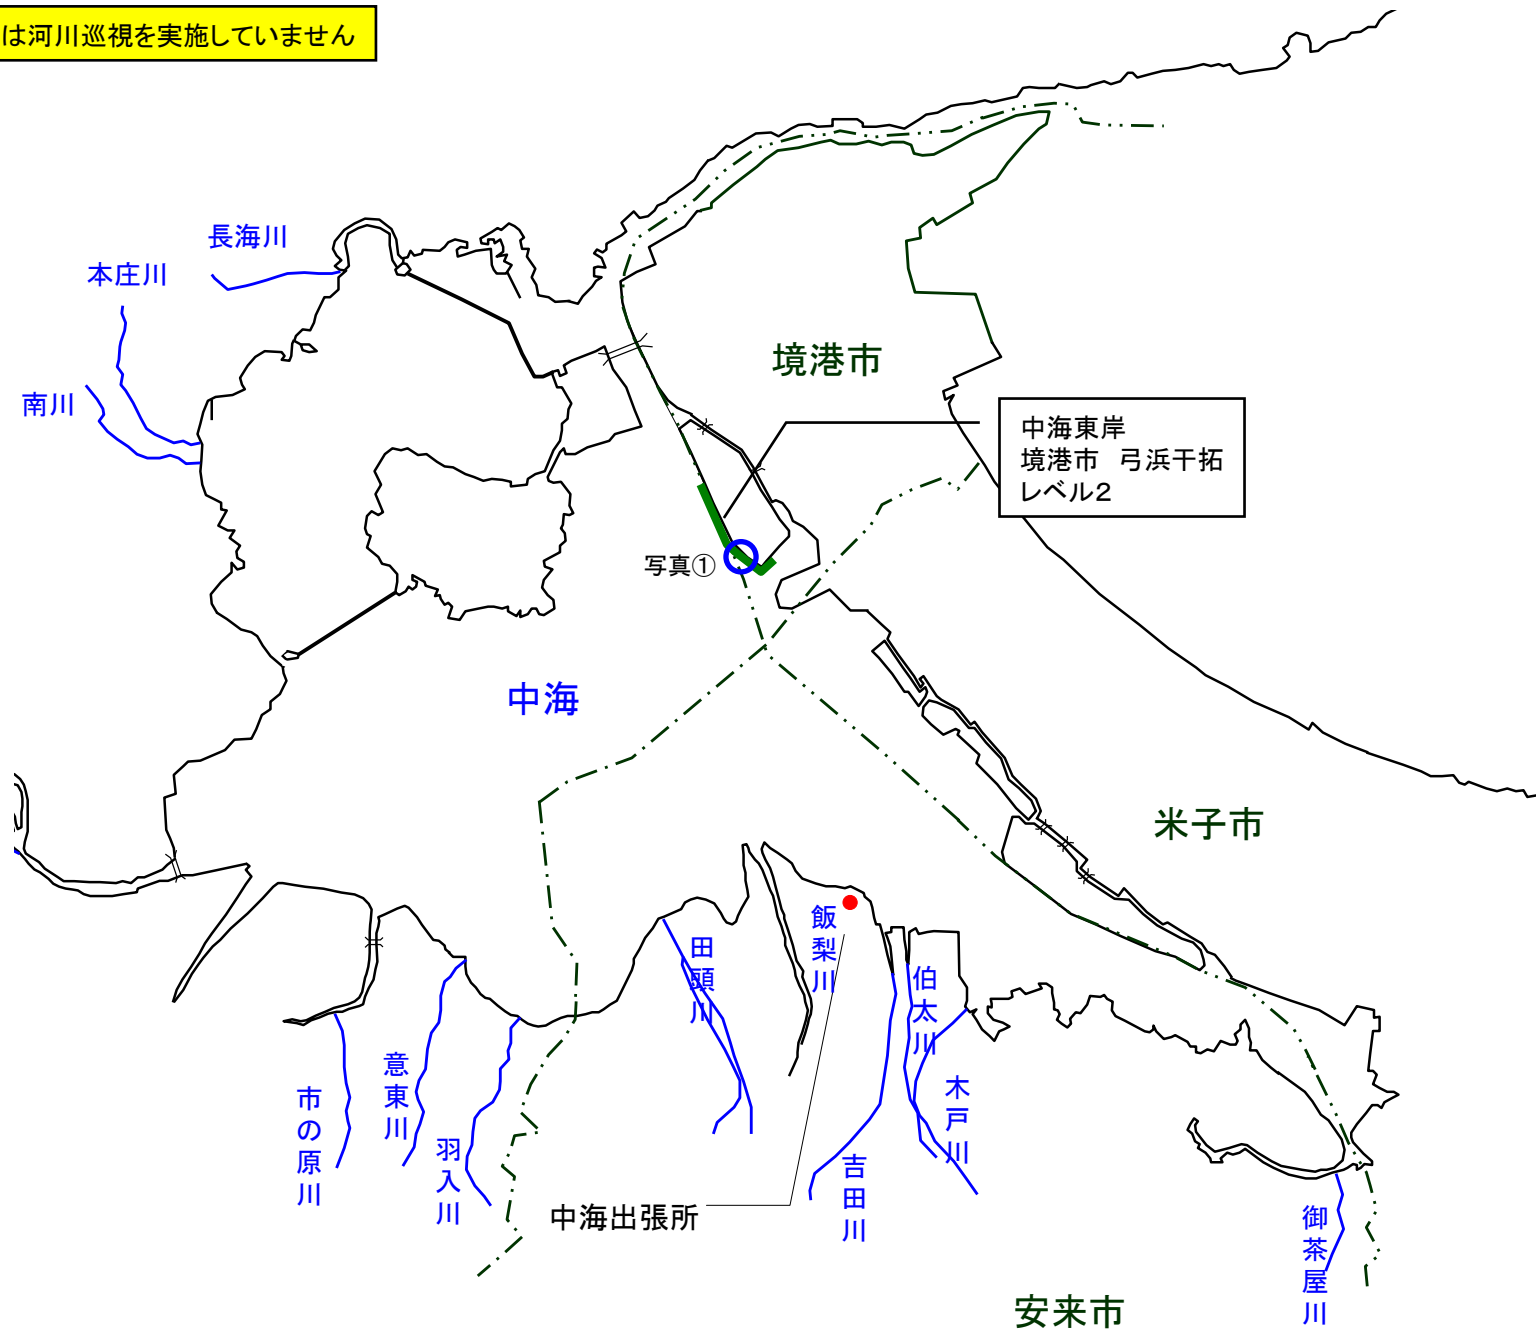

宍道湖 アオコ発生範囲 【平成23年10月20日実施】

○ : 写真撮影地点

写真①

大橋川(松江市八幡町)

写真②

大橋川(松江市東本町)

写真③

尖道湖北岸(松江市末次町)

写真④

尖道湖北岸(松江市岡本町)

中海 アオコ確認箇所 【平成23年10月20日実施】

○ : 写真撮影地点

本庄水域は河川巡視を実施していません

写真①

中海東岸(境港市 弓浜干拓)