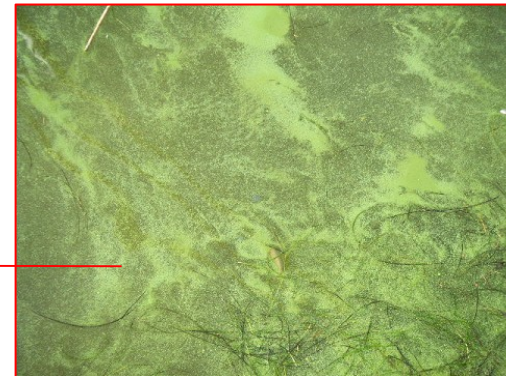

宍道湖 アオコ発生範囲 【平成23年10月20日実施】

○ : 写真撮影地点

写真①

大橋川(松江市八幡町)

写真②

大橋川(松江市東本町)

写真③

尖道湖北岸(松江市末次町)

写真④

尖道湖北岸(松江市岡本町)

中海 アオコ確認箇所 【平成23年10月20日実施】

○ : 写真撮影地点

本庄水域は河川巡視を実施していません

写真①

中海東岸(境港市 弓浜干拓)