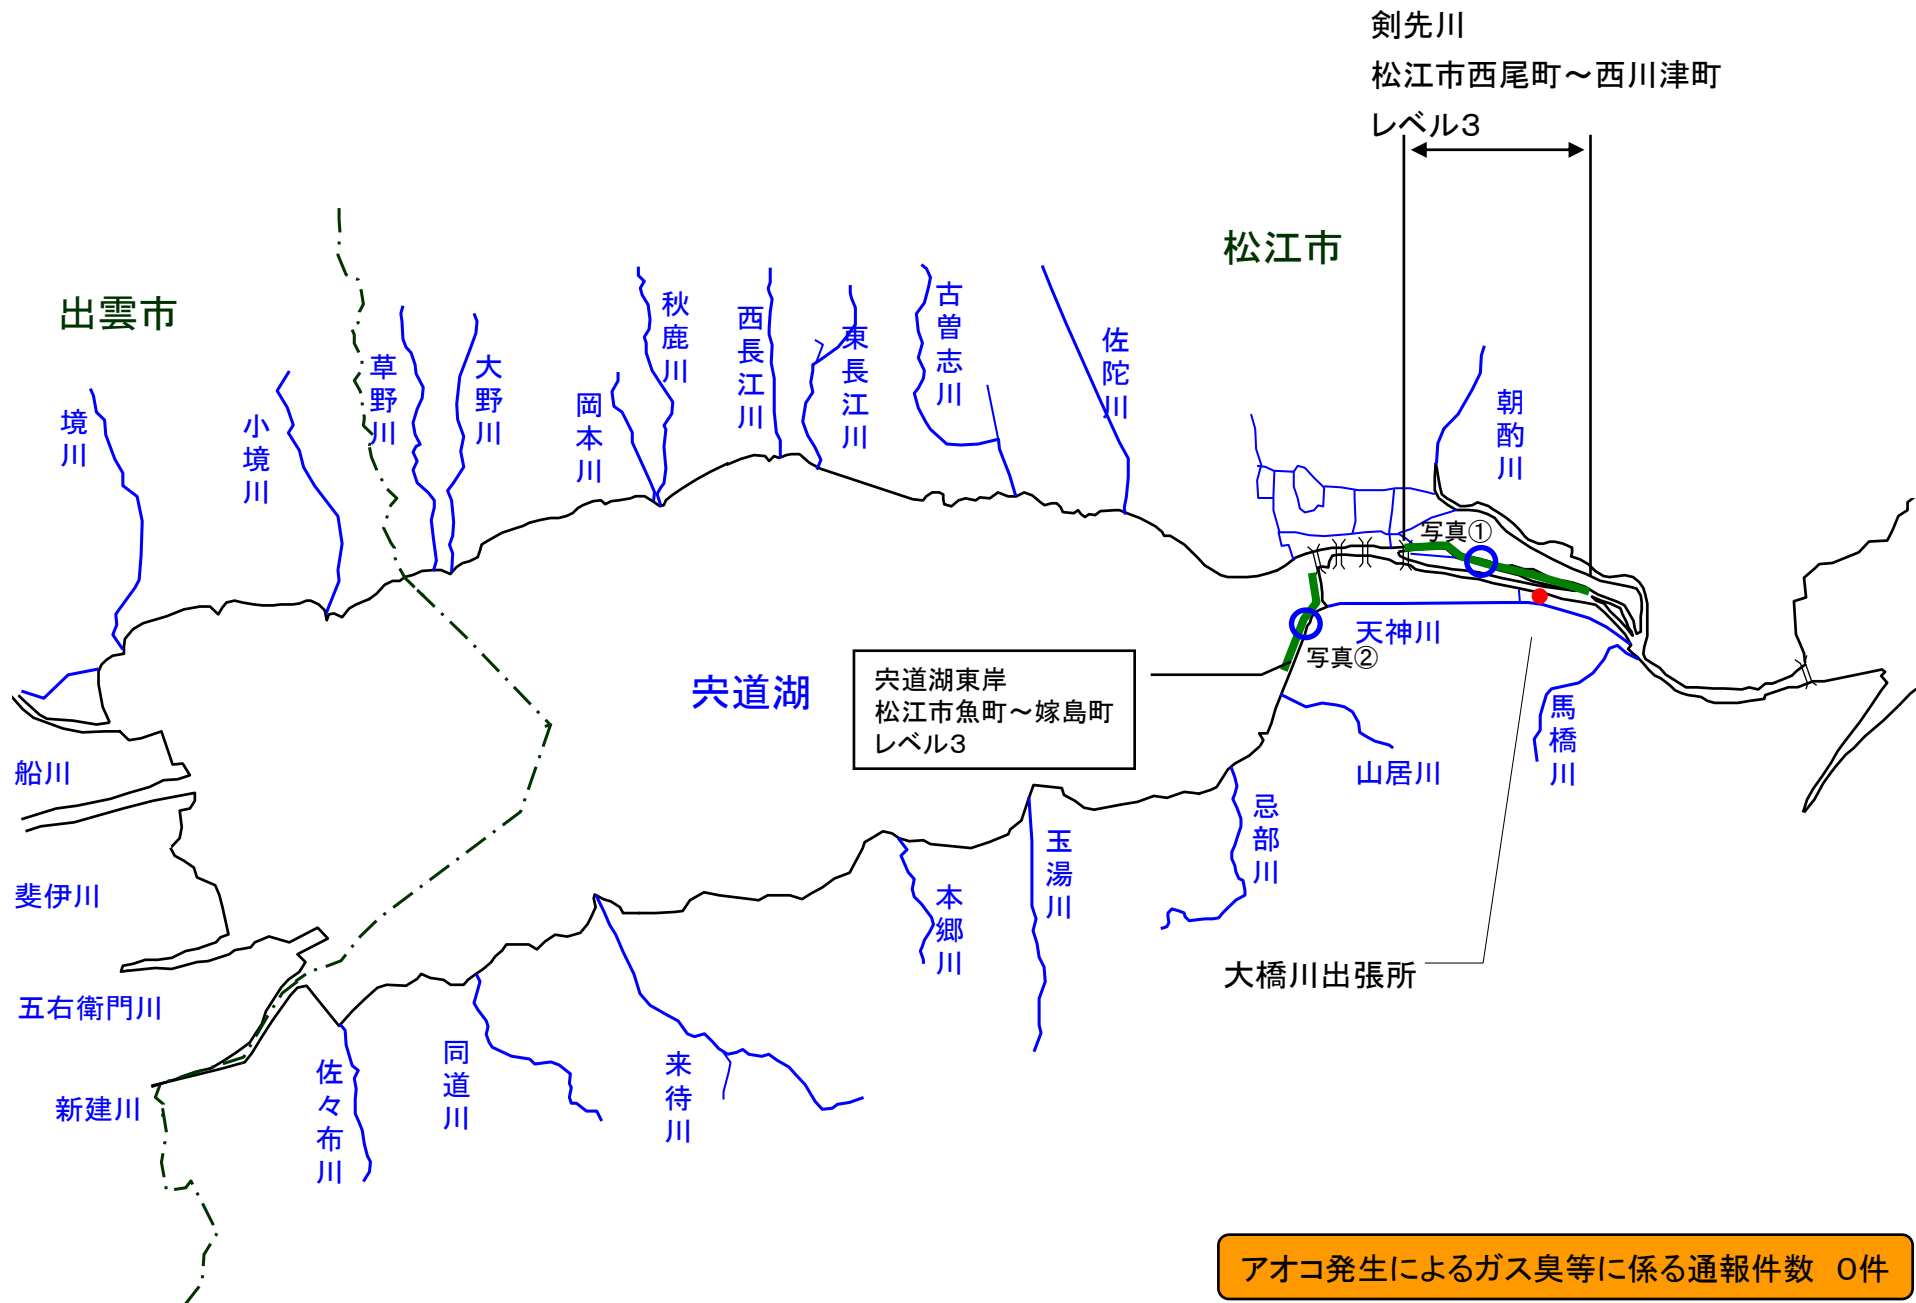

宍道湖 アオコ発生範囲 【平成23年10月24日実施】

○ : 写真撮影地点

剣先川(松江市西川津町)

宍道湖東岸(松江市袖師町)

中海 アオコ確認箇所 【平成23年10月24日実施】

○ : 写真撮影地点