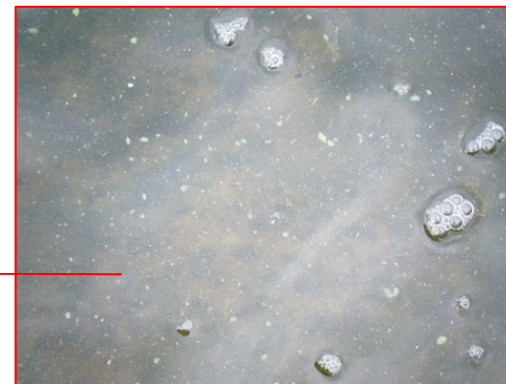

宍道湖 アオコ発生範囲 【平成23年10月24日実施】

○ : 写真撮影地点

剣先川(松江市西川津町)

宍道湖東岸(松江市袖師町)

中海 アオコ確認箇所 【平成23年10月24日実施】

○ : 写真撮影地点