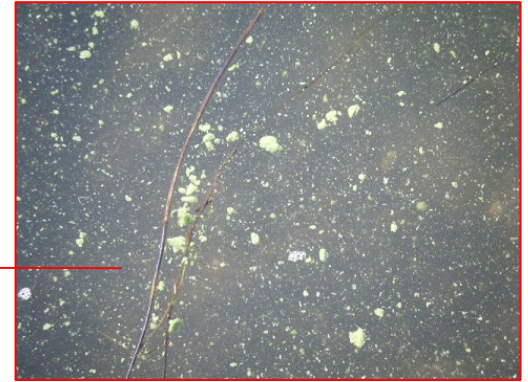

宍道湖 アオコ発生範囲 【平成23年10月27日実施】

○ : 写真撮影地点

写真①

大橋川(松江市矢田町)

写真②

大橋川(松江市東本町)

写真③

宍道湖北岸(松江市西浜佐陀町)

写真④

宍道湖北岸(松江市岡本町)

中海 アオコ確認箇所 【平成23年10月27日実施】

○ : 写真撮影地点

中海東岸(境港市)、大根島、境水道は河川巡視を実施していません

中海南岸(松江市東出雲町下意東)