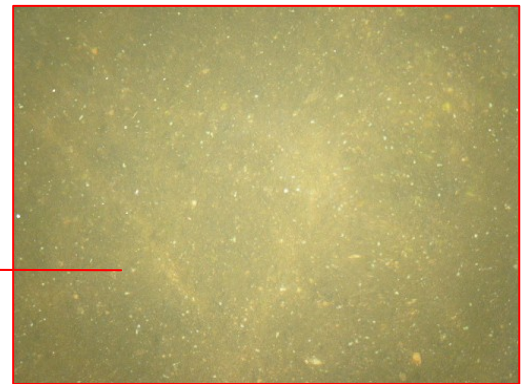

宍道湖 アオコ発生範囲 【平成23年10月27日実施】

○ : 写真撮影地点

写真①

大橋川(松江市矢田町)

写真②

大橋川(松江市東本町)

写真③

宍道湖北岸(松江市西浜佐陀町)

写真④

宍道湖北岸(松江市岡本町)

中海 アオコ確認箇所 【平成23年10月27日実施】

○ : 写真撮影地点

中海東岸(境港市)、大根島、境水道は河川巡視を実施していません

中海南岸(松江市東出雲町下意東)