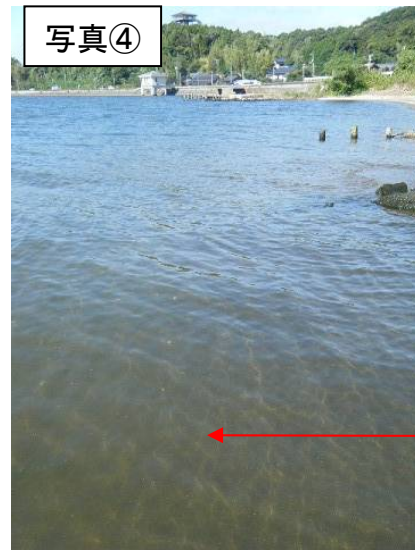

宍道湖 アオコ発生範囲 【平成23年10月27日実施】

○ : 写真撮影地点

写真①

大橋川(松江市矢田町)

写真②

大橋川(松江市東本町)

写真③

宍道湖北岸(松江市西浜佐陀町)

写真④

宍道湖北岸(松江市岡本町)

中海 アオコ確認箇所 【平成23年10月27日実施】

○ : 写真撮影地点

中海東岸(境港市)、大根島、境水道は河川巡視を実施していません

中海南岸(松江市東出雲町下意東)