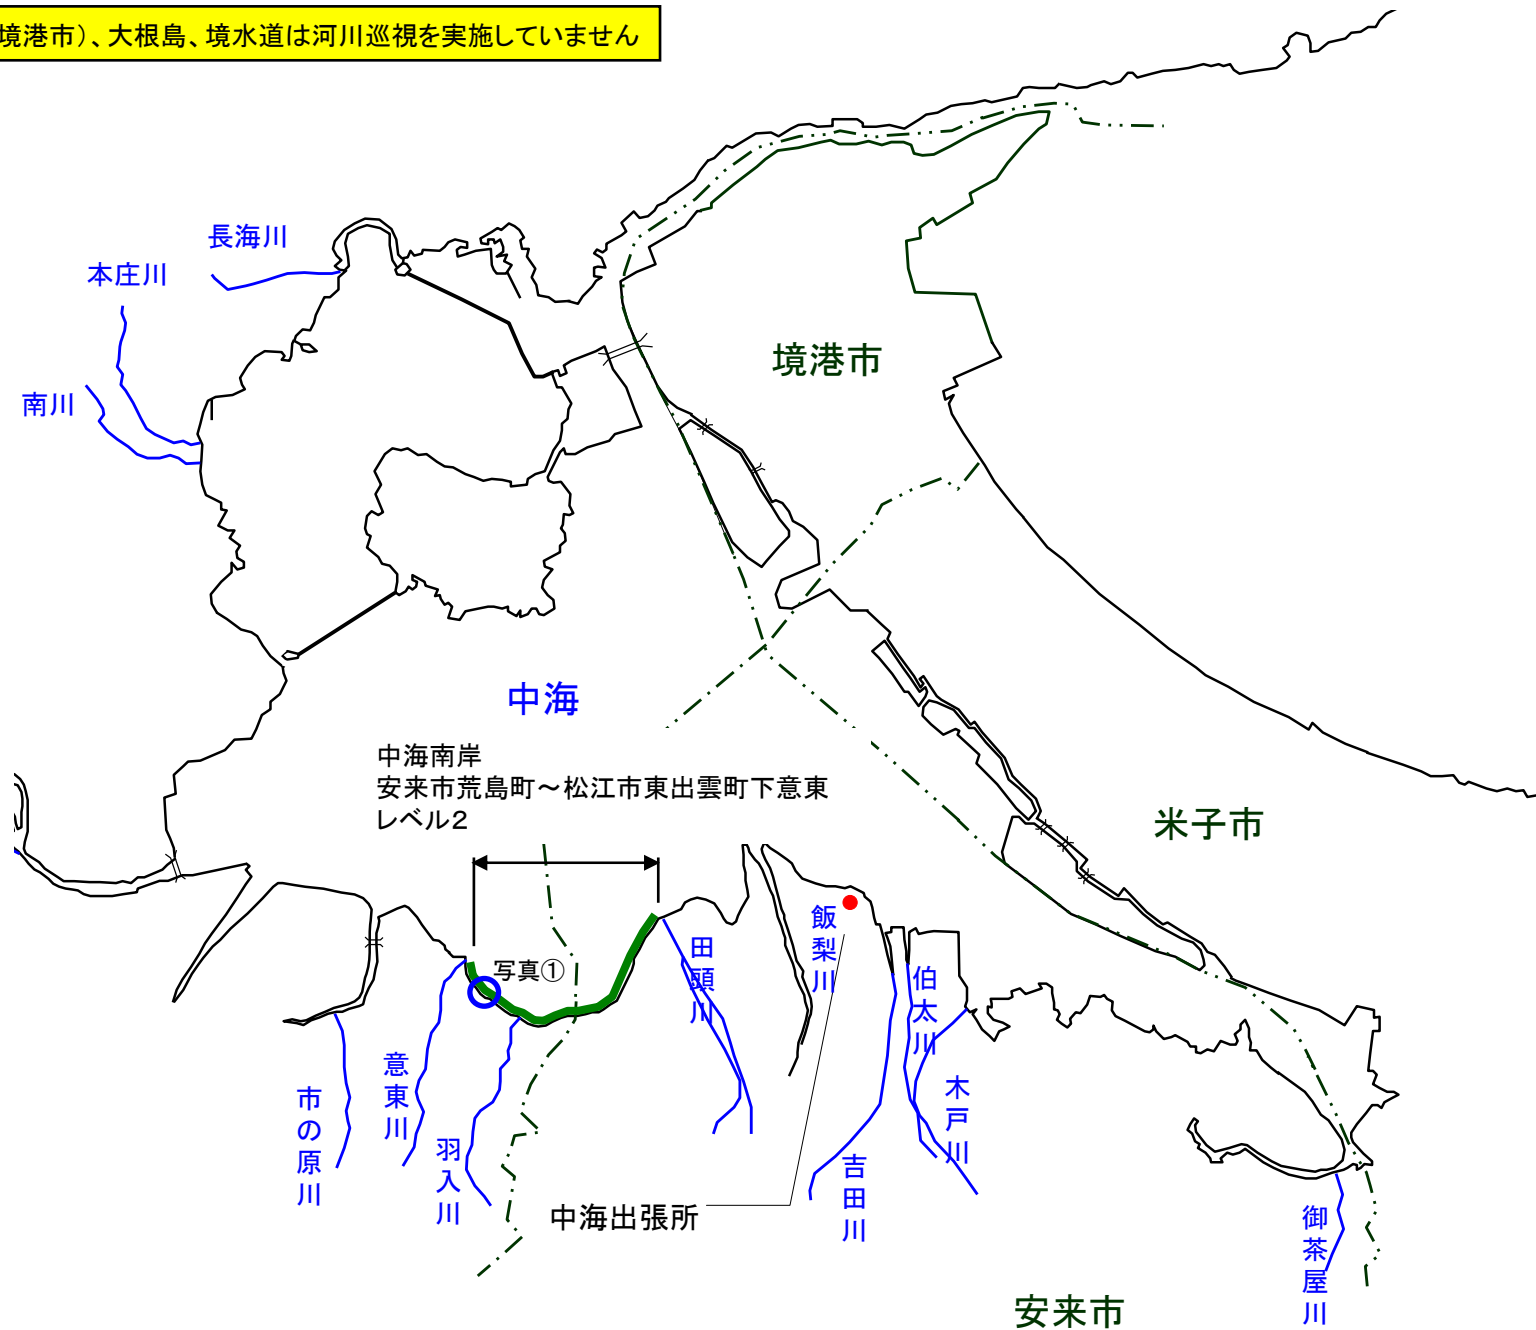

宍道湖 アオコ発生範囲 【平成23年10月27日実施】

○ : 写真撮影地点

写真①

大橋川(松江市矢田町)

写真②

大橋川(松江市東本町)

写真③

宍道湖北岸(松江市西浜佐陀町)

写真④

宍道湖北岸(松江市岡本町)

中海 アオコ確認箇所 【平成23年10月27日実施】

○ : 写真撮影地点

中海東岸(境港市)、大根島、境水道は河川巡視を実施していません

中海南岸(松江市東出雲町下意東)