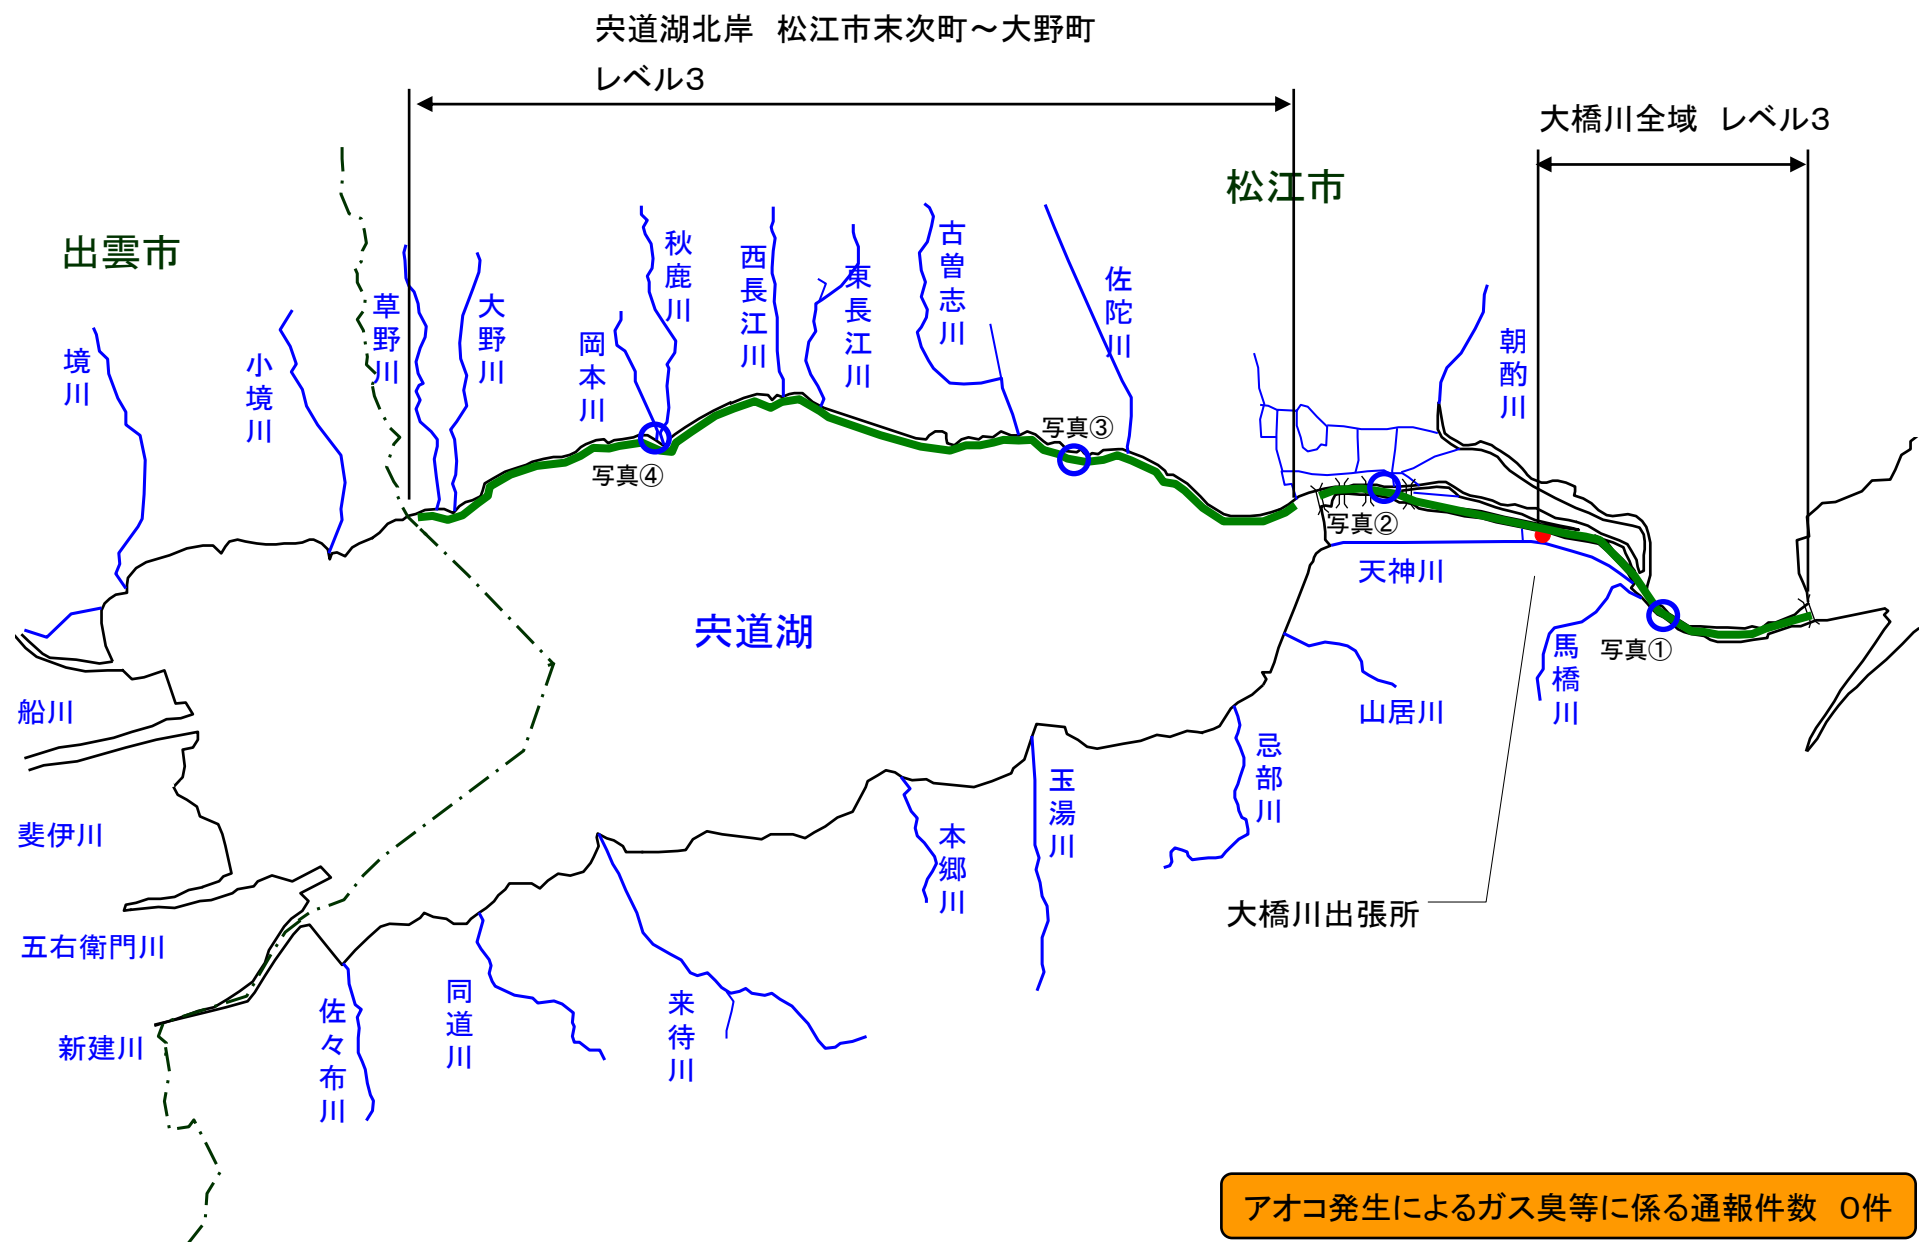

宍道湖 アオコ発生範囲 【平成23年10月27日実施】

○ : 写真撮影地点

写真①

大橋川(松江市矢田町)

写真②

大橋川(松江市東本町)

写真③

宍道湖北岸(松江市西浜佐陀町)

写真④

宍道湖北岸(松江市岡本町)

中海 アオコ確認箇所 【平成23年10月27日実施】

○ : 写真撮影地点

中海東岸(境港市)、大根島、境水道は河川巡視を実施していません

中海南岸(松江市東出雲町下意東)