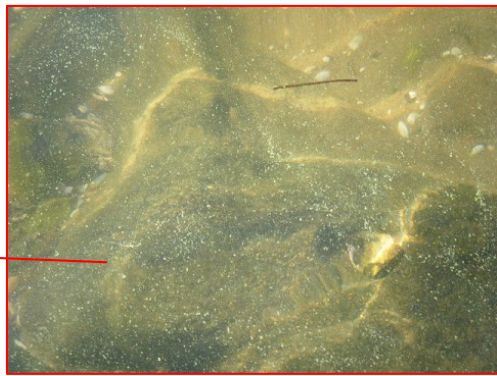

宍道湖 アオコ発生範囲 【平成23年10月27日実施】

○ : 写真撮影地点

写真①

大橋川(松江市矢田町)

写真②

大橋川(松江市東本町)

写真③

宍道湖北岸(松江市西浜佐陀町)

写真④

宍道湖北岸(松江市岡本町)

中海 アオコ確認箇所 【平成23年10月27日実施】

○ : 写真撮影地点

中海東岸(境港市)、大根島、境水道は河川巡視を実施していません

中海南岸(松江市東出雲町下意東)