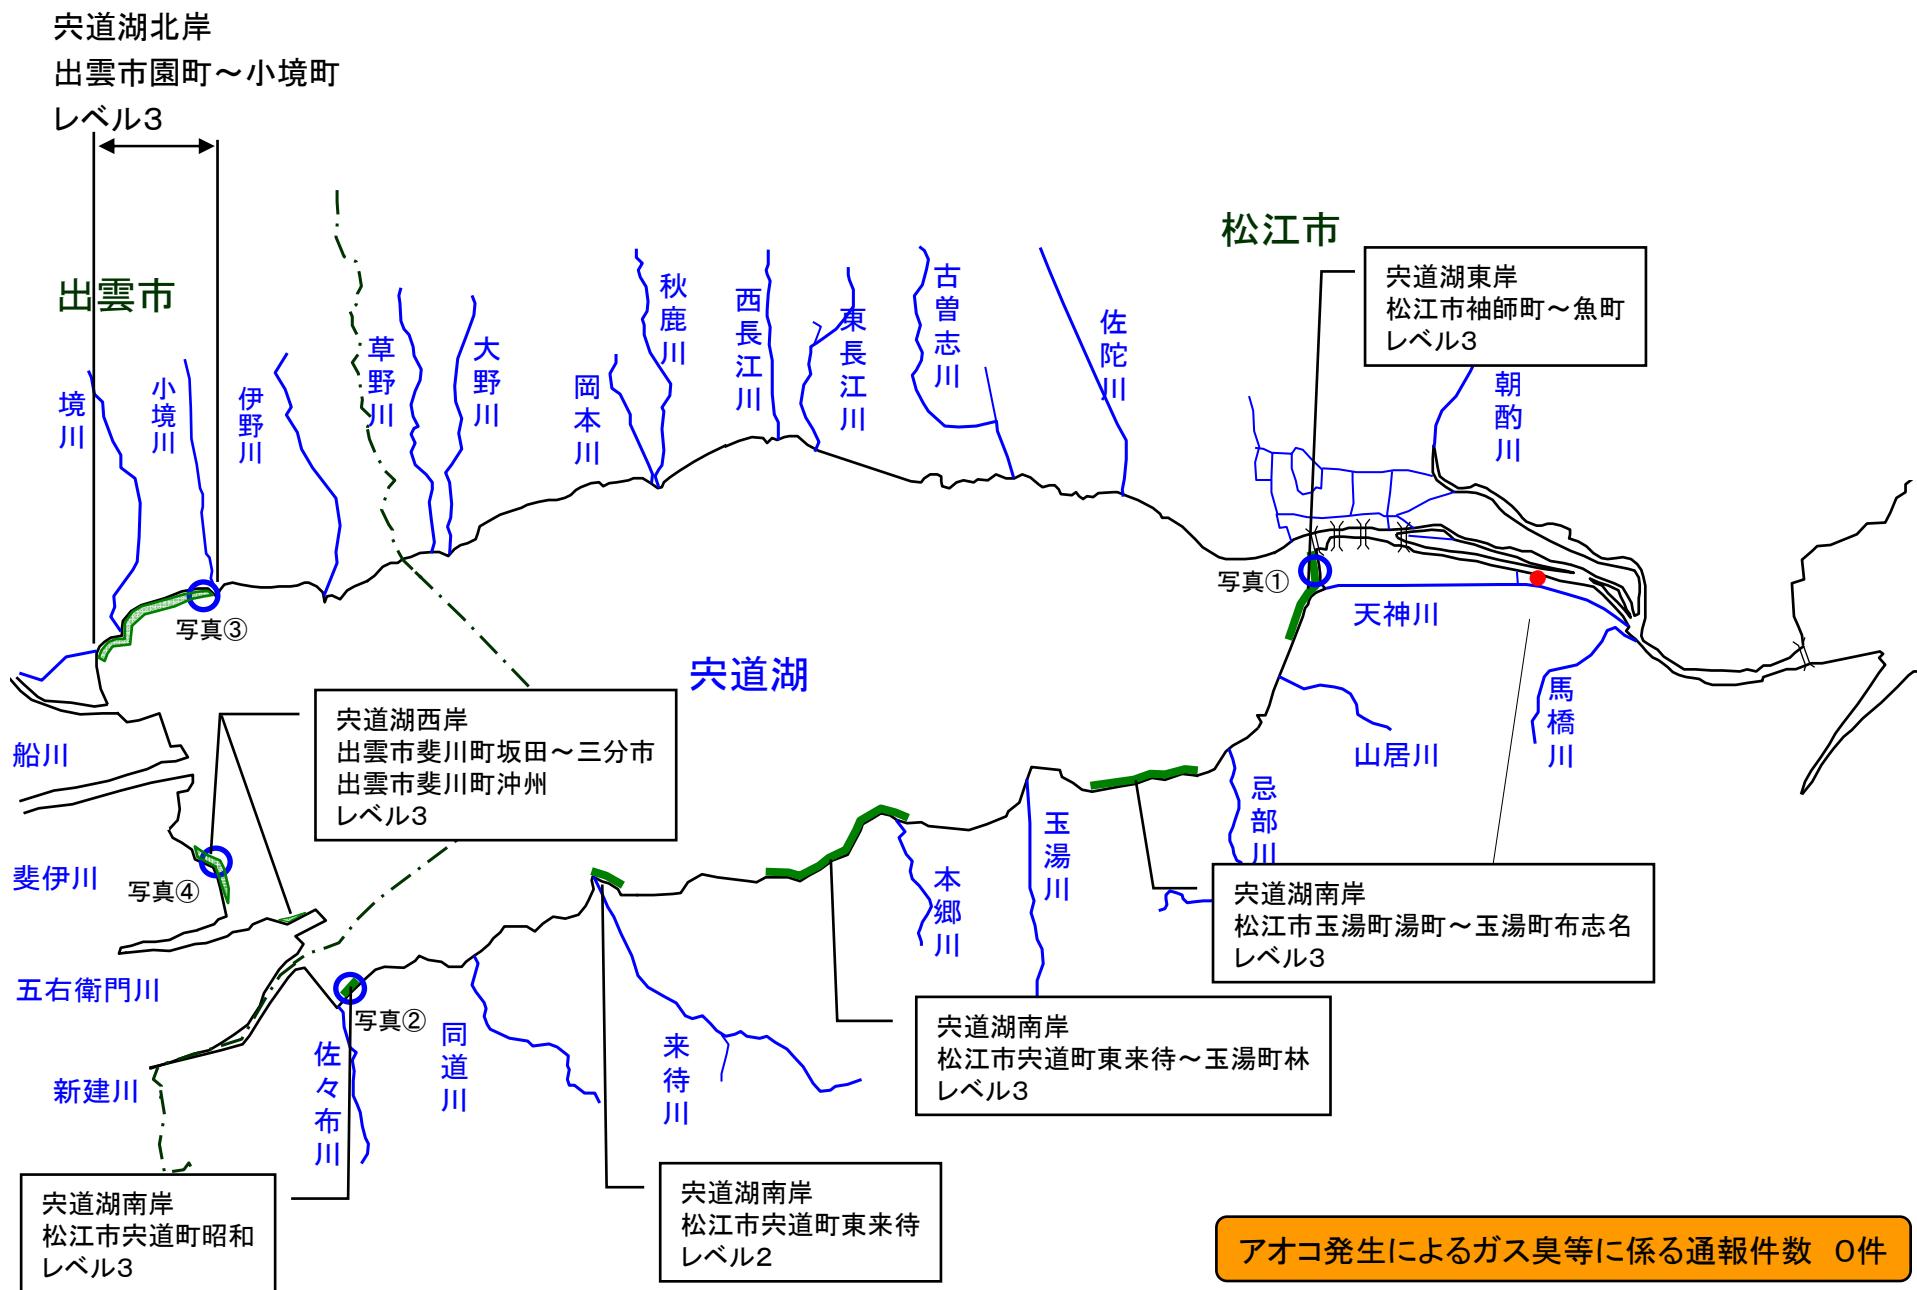

宍道湖 アオコ発生範囲 【平成23年10月28日実施】

○ : 写真撮影地点

写真①

宍道湖東岸(松江市魚町)

写真②

宍道湖南岸(松江市宍道町昭和)

写真③

宍道湖北岸(出雲市小境町)

写真④

宍道湖西岸(出雲市斐川町)

中海 アオコ確認箇所 【平成23年10月28日実施】

○ : 写真撮影地点

中海東岸(境港市 弓浜干拓)

中海東岸(米子市葭津)

中海西岸(松江市大海崎)