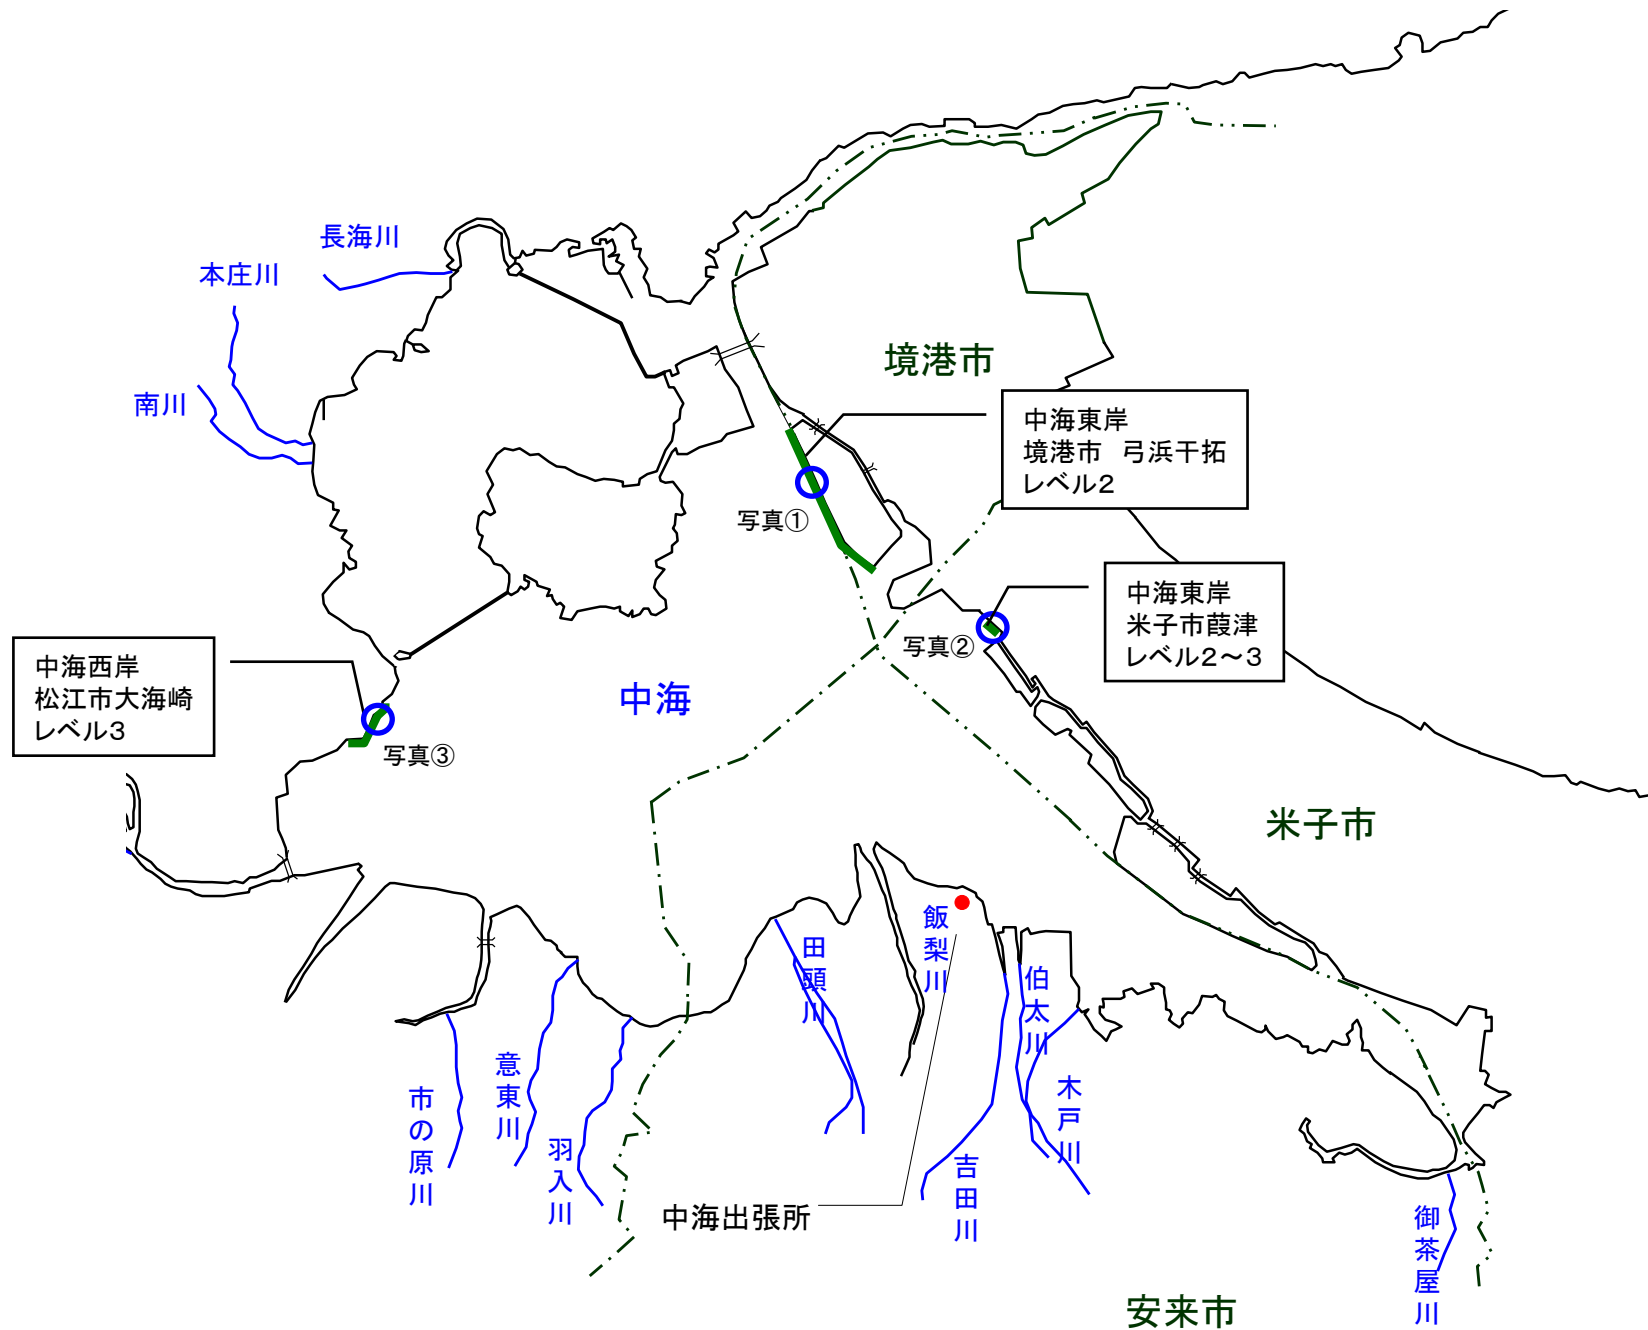

宍道湖 アオコ発生範囲 【平成23年10月28日実施】

○ : 写真撮影地点

写真①

宍道湖東岸(松江市魚町)

写真②

宍道湖南岸(松江市宍道町昭和)

写真③

宍道湖北岸(出雲市小境町)

写真④

宍道湖西岸(出雲市斐川町)

中海 アオコ確認箇所 【平成23年10月28日実施】

○ : 写真撮影地点

中海東岸(境港市 弓浜干拓)

中海東岸(米子市葭津)

中海西岸(松江市大海崎)