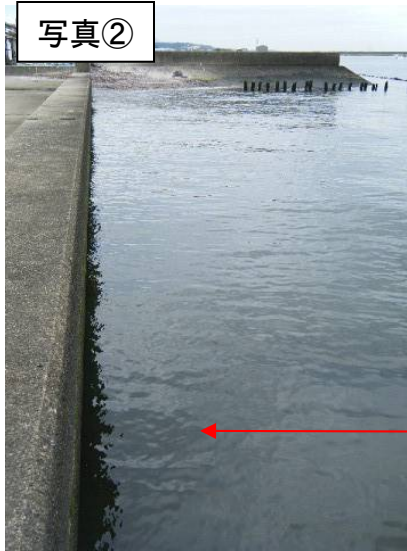

宍道湖 アオコ発生範囲 【平成23年10月28日実施】

○ : 写真撮影地点

写真①

宍道湖東岸(松江市魚町)

写真②

宍道湖南岸(松江市宍道町昭和)

写真③

宍道湖北岸(出雲市小境町)

写真④

宍道湖西岸(出雲市斐川町)

中海 アオコ確認箇所 【平成23年10月28日実施】

○ : 写真撮影地点

中海東岸(境港市 弓浜干拓)

中海東岸(米子市葭津)

中海西岸(松江市大海崎)