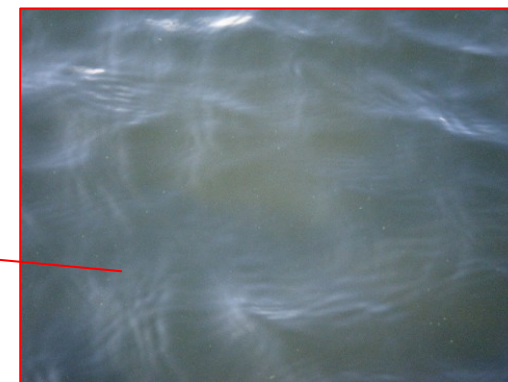

宍道湖 アオコ発生範囲 【平成23年10月31日実施】

○ : 写真撮影地点

大橋川(松江市八幡町)

大橋川(松江市矢田町)

大橋川(松江市東本町)

尖道湖北岸(松江市末次町)

中海 アオコ確認箇所 【平成23年10月31日実施】

○ : 写真撮影地点