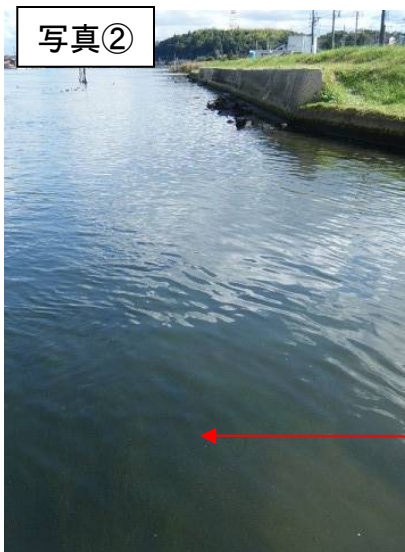

宍道湖 アオコ発生範囲 【平成23年10月31日実施】

○ : 写真撮影地点

大橋川(松江市八幡町)

大橋川(松江市矢田町)

大橋川(松江市東本町)

尖道湖北岸(松江市末次町)

中海 アオコ確認箇所 【平成23年10月31日実施】

○ : 写真撮影地点