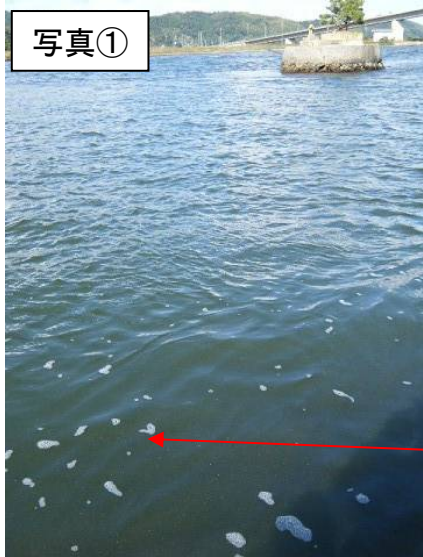

宍道湖 アオコ発生範囲 【平成23年10月31日実施】

○ : 写真撮影地点

大橋川(松江市八幡町)

大橋川(松江市矢田町)

大橋川(松江市東本町)

尖道湖北岸(松江市末次町)

中海 アオコ確認箇所 【平成23年10月31日実施】

○ : 写真撮影地点