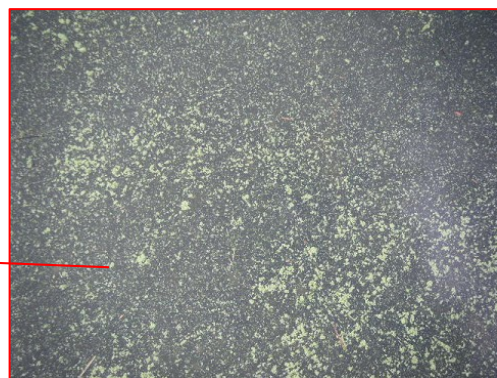

宍道湖 アオコ発生範囲 【平成23年10月31日実施】

○ : 写真撮影地点

大橋川(松江市八幡町)

大橋川(松江市矢田町)

大橋川(松江市東本町)

尖道湖北岸(松江市末次町)

中海 アオコ確認箇所 【平成23年10月31日実施】

○ : 写真撮影地点