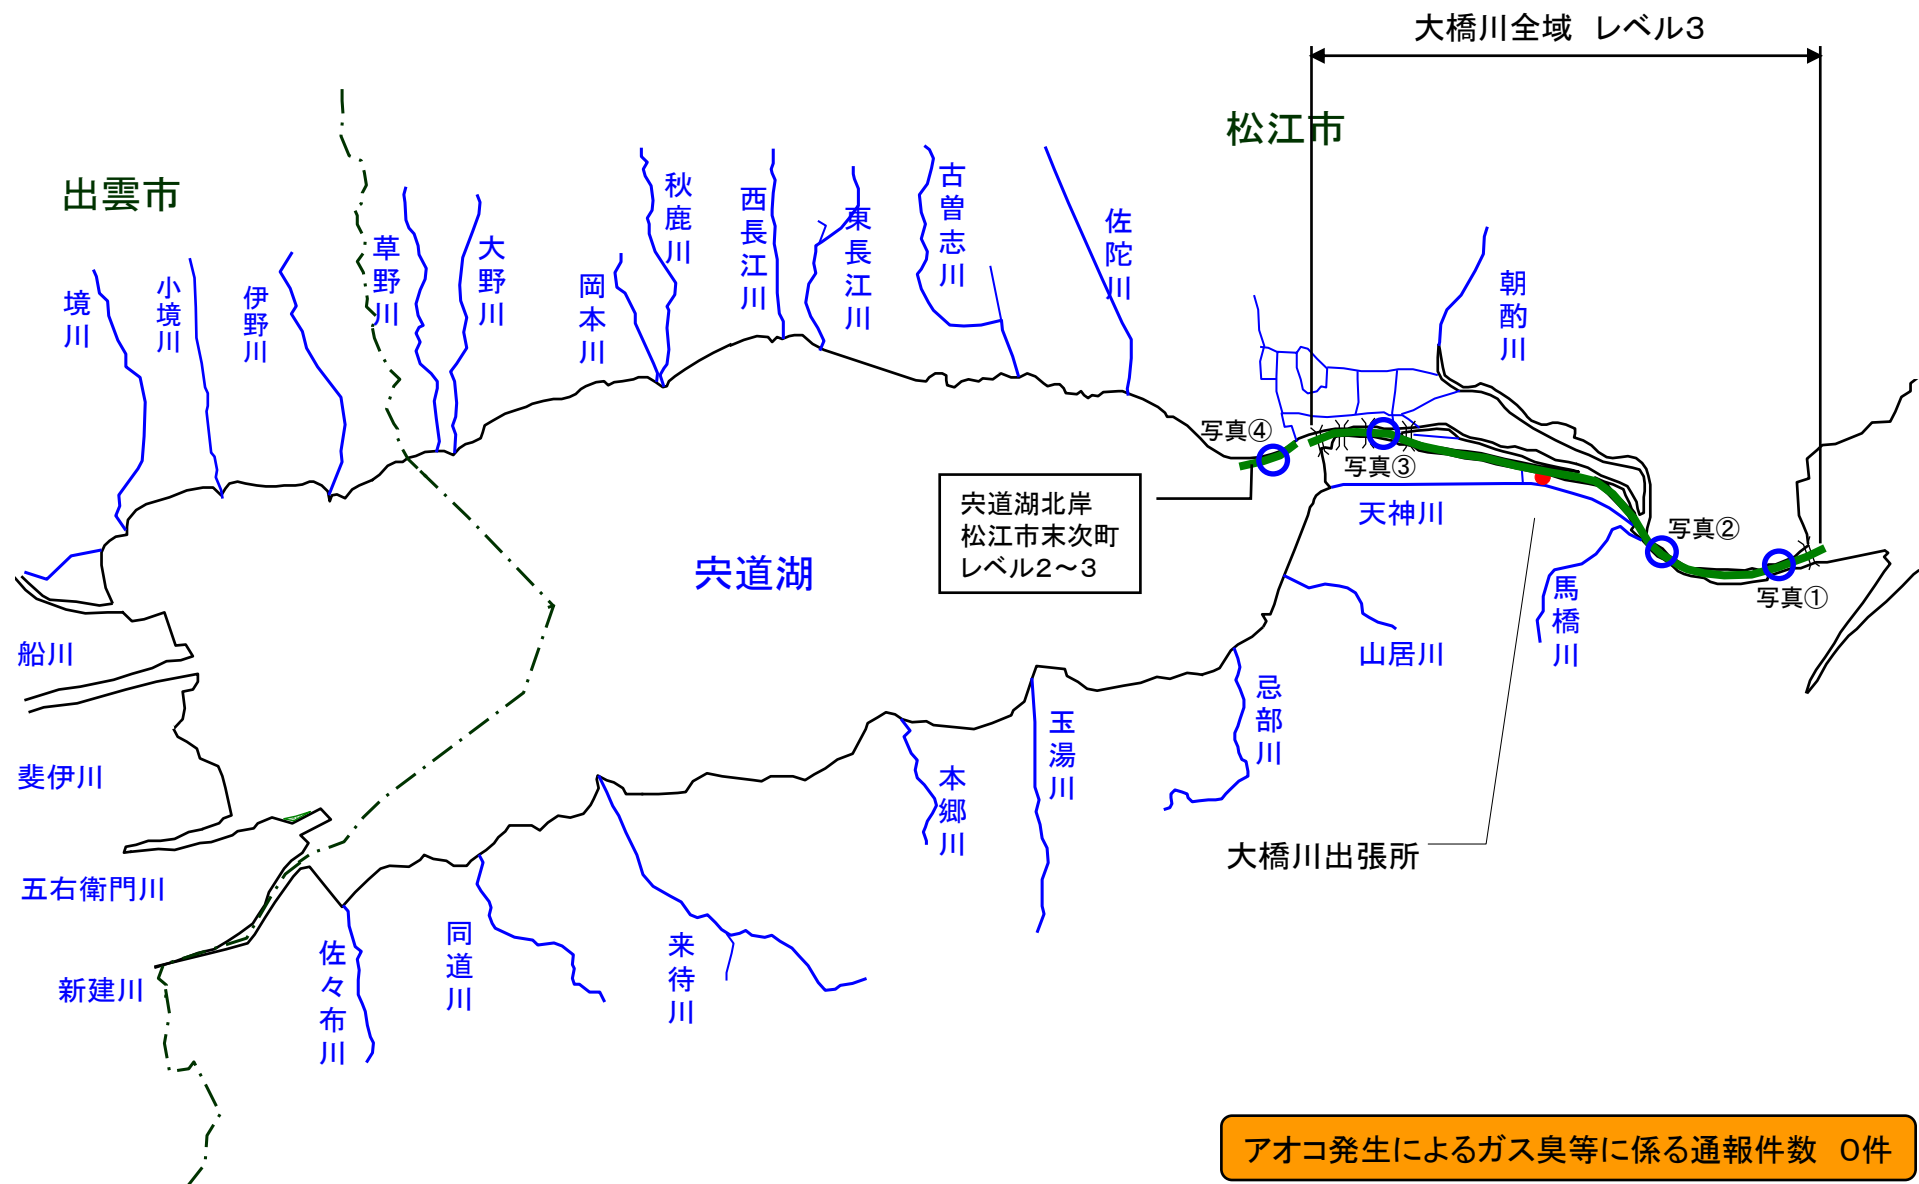

宍道湖 アオコ発生範囲 【平成23年10月31日実施】

○ : 写真撮影地点

大橋川(松江市八幡町)

大橋川(松江市矢田町)

大橋川(松江市東本町)

尖道湖北岸(松江市末次町)

中海 アオコ確認箇所 【平成23年10月31日実施】

○ : 写真撮影地点

中海東岸(境港市)、大根島、境水道は河川巡視を実施していません