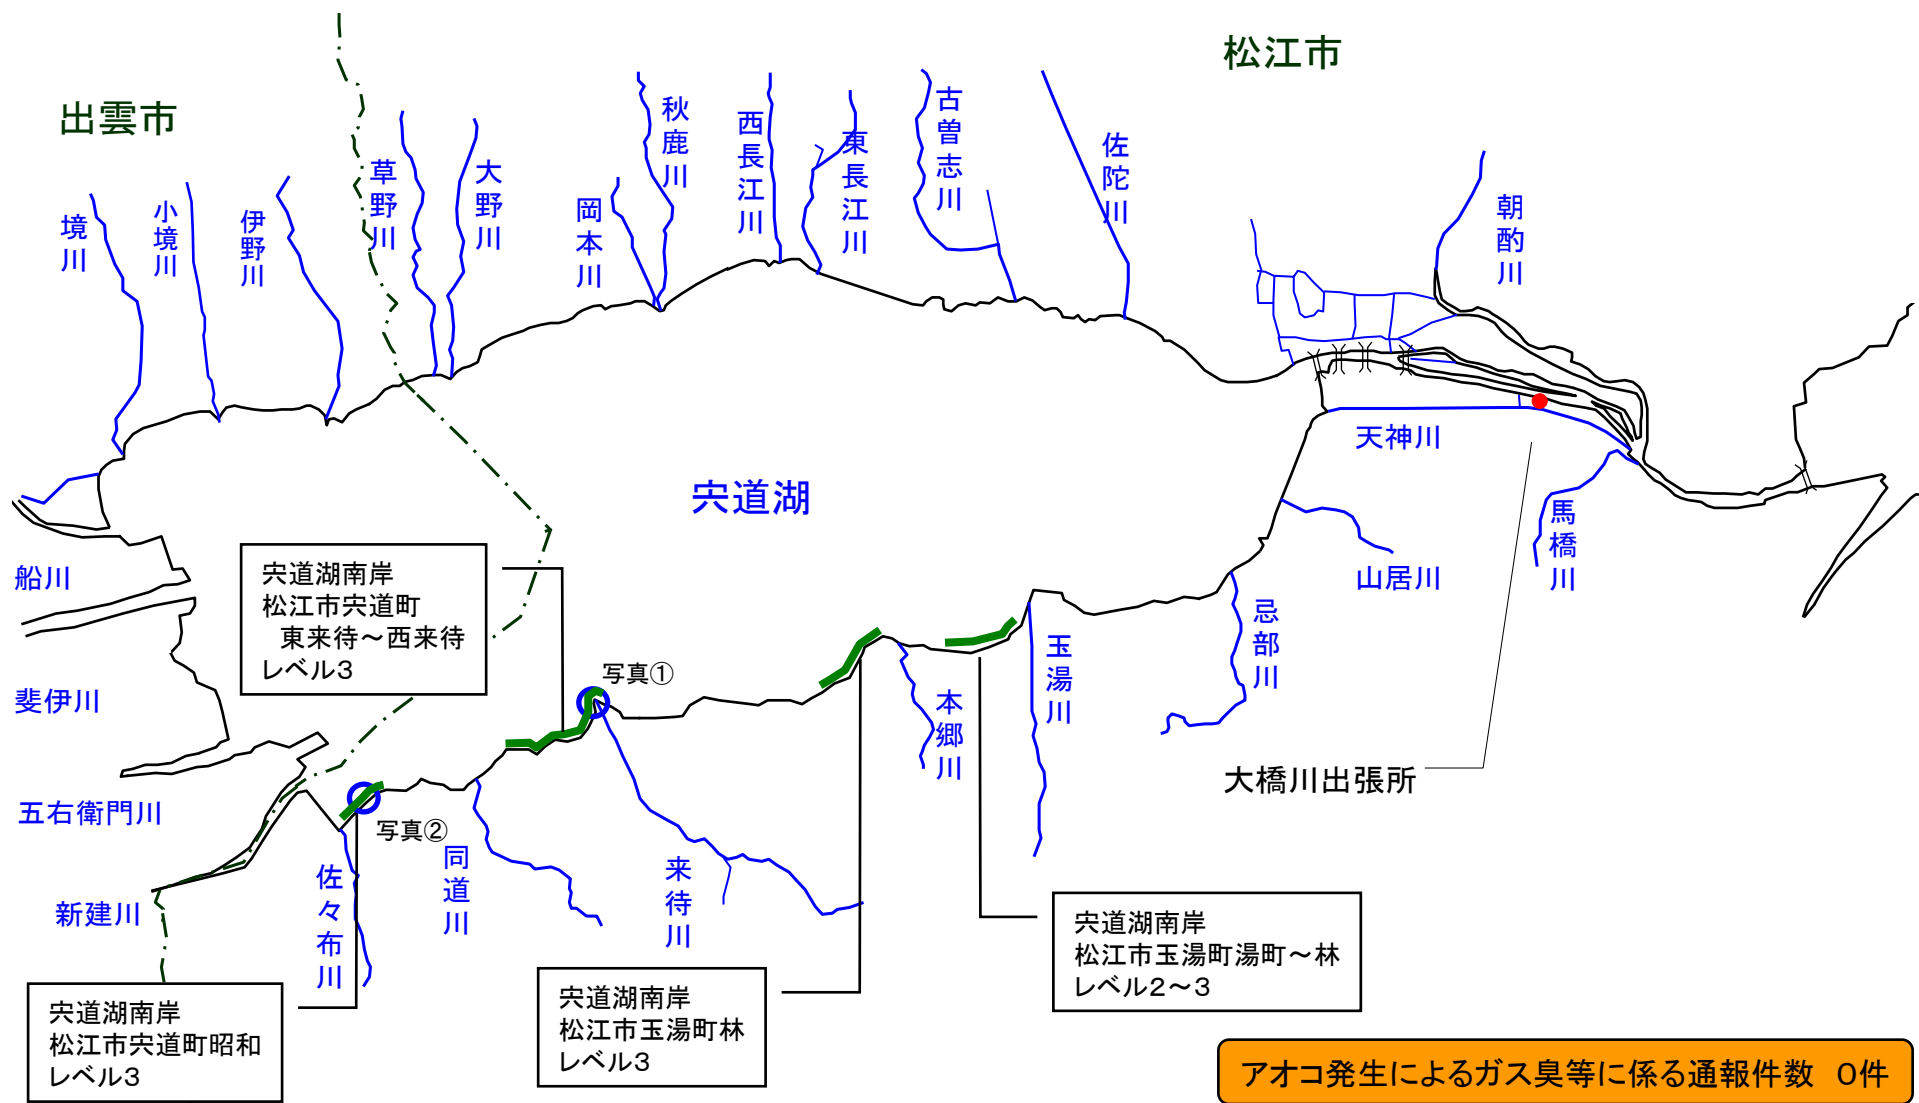

宍道湖 アオコ発生範囲 【平成23年11月1日実施】

○ : 写真撮影地点

写真①

宍道湖南岸(松江市宍道町東来待)

写真②

宍道湖南岸(松江市宍道町昭和)

# 中海 アオコ確認箇所 【平成23年11月1日実施】

○ : 写真撮影地点

中海東岸(米子市)、中海南岸(安来市)は河川巡視を実施していません

写真①

中海南岸(松江市東出雲町錦浜 揖屋承水路)

写真②

中海西岸(松江市大井町)