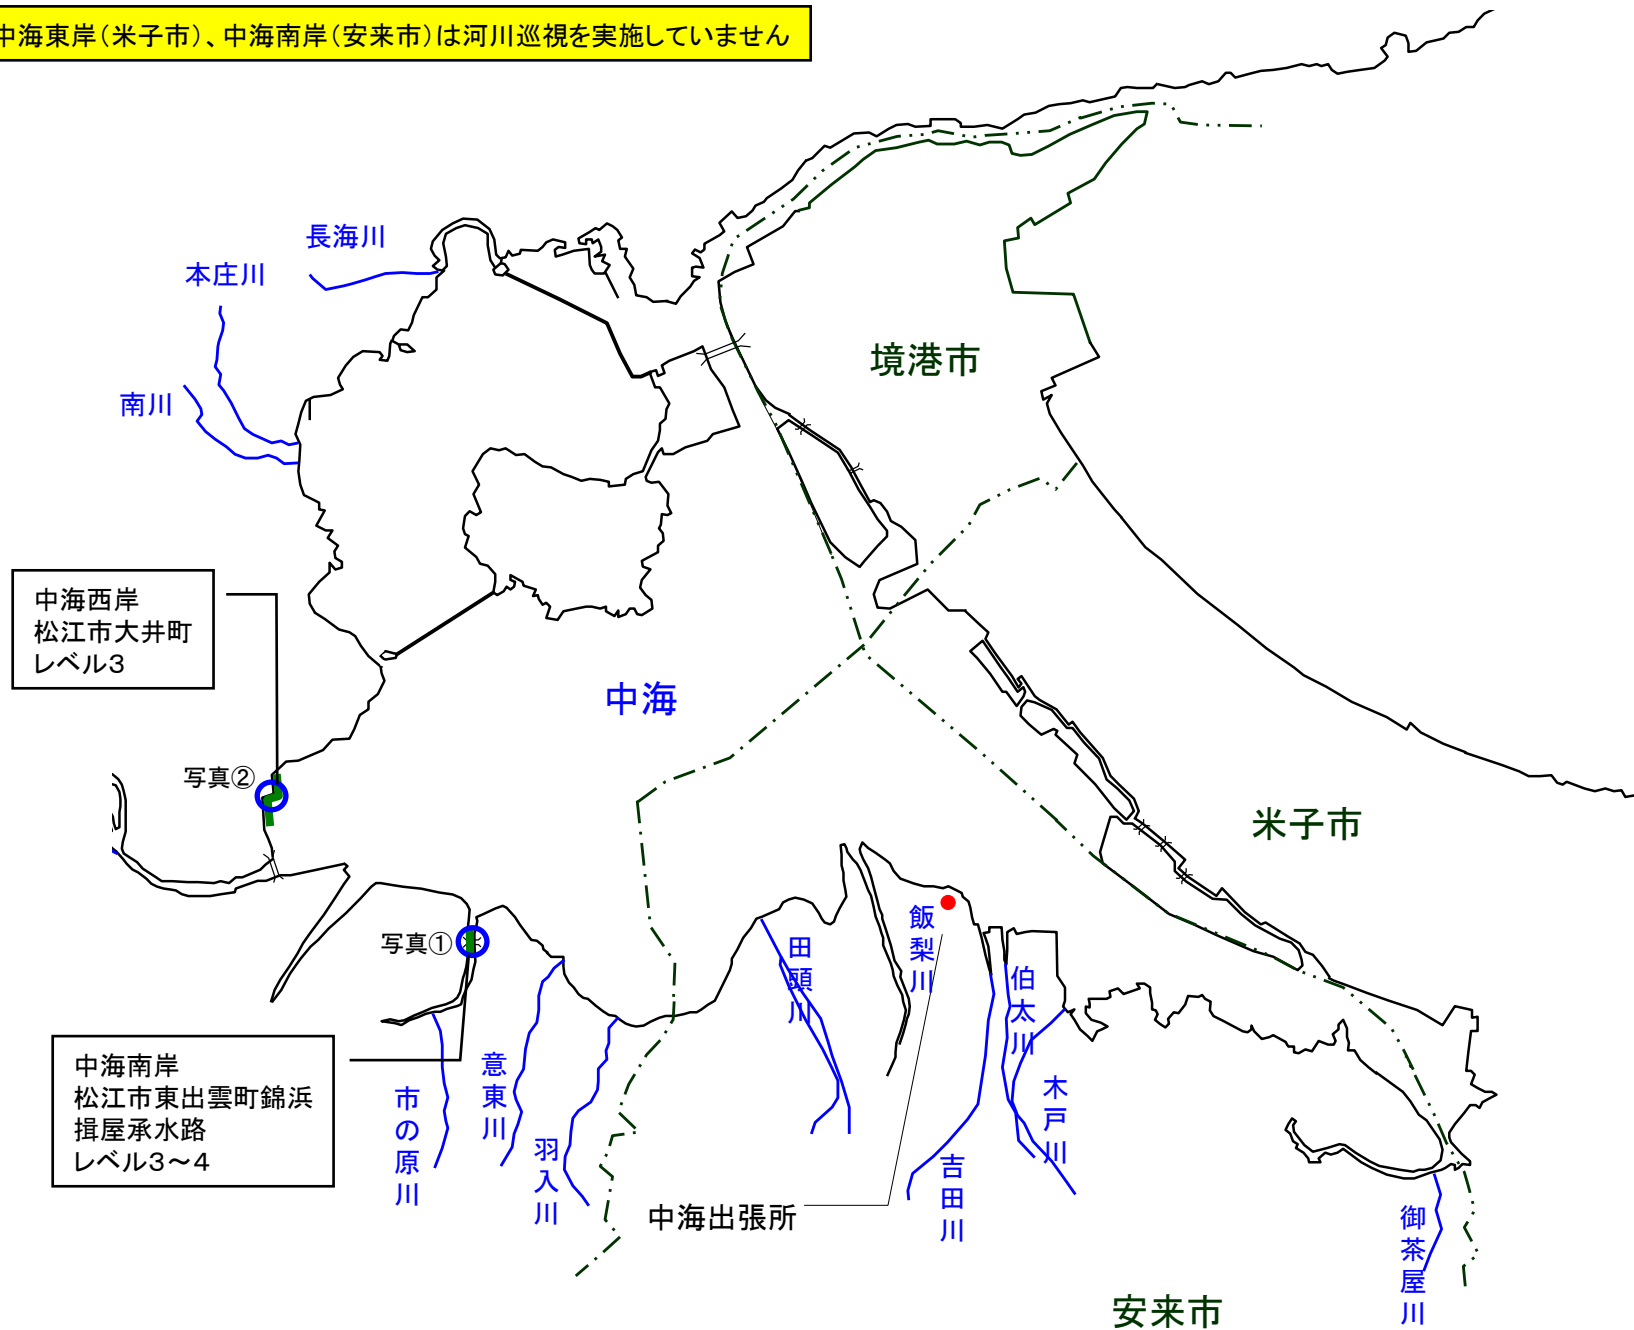

宍道湖 アオコ発生範囲 【平成23年11月1日実施】

○ : 写真撮影地点

写真①

宍道湖南岸(松江市宍道町東来待)

写真②

宍道湖南岸(松江市宍道町昭和)

# 中海 アオコ確認箇所 【平成23年11月1日実施】

○ : 写真撮影地点

中海東岸(米子市)、中海南岸(安来市)は河川巡視を実施していません

写真①

中海南岸(松江市東出雲町錦浜 揖屋承水路)

写真②

中海西岸(松江市大井町)