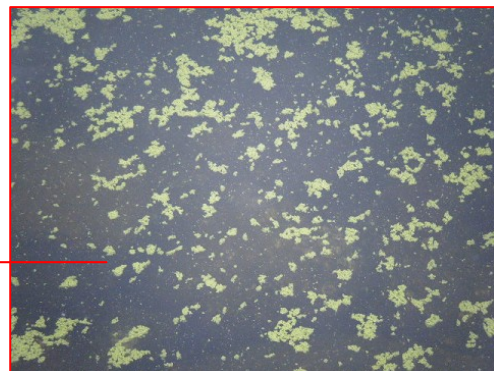

宍道湖 アオコ発生範囲 【平成23年11月2日実施】

○ : 写真撮影地点

大橋川(松江市八幡町)

大橋川(松江市東津田町)

大橋川(松江市東本町)

尖道湖北岸(松江市西浜佐陀町)

中海 アオコ確認箇所 【平成23年11月2日実施】

○ : 写真撮影地点