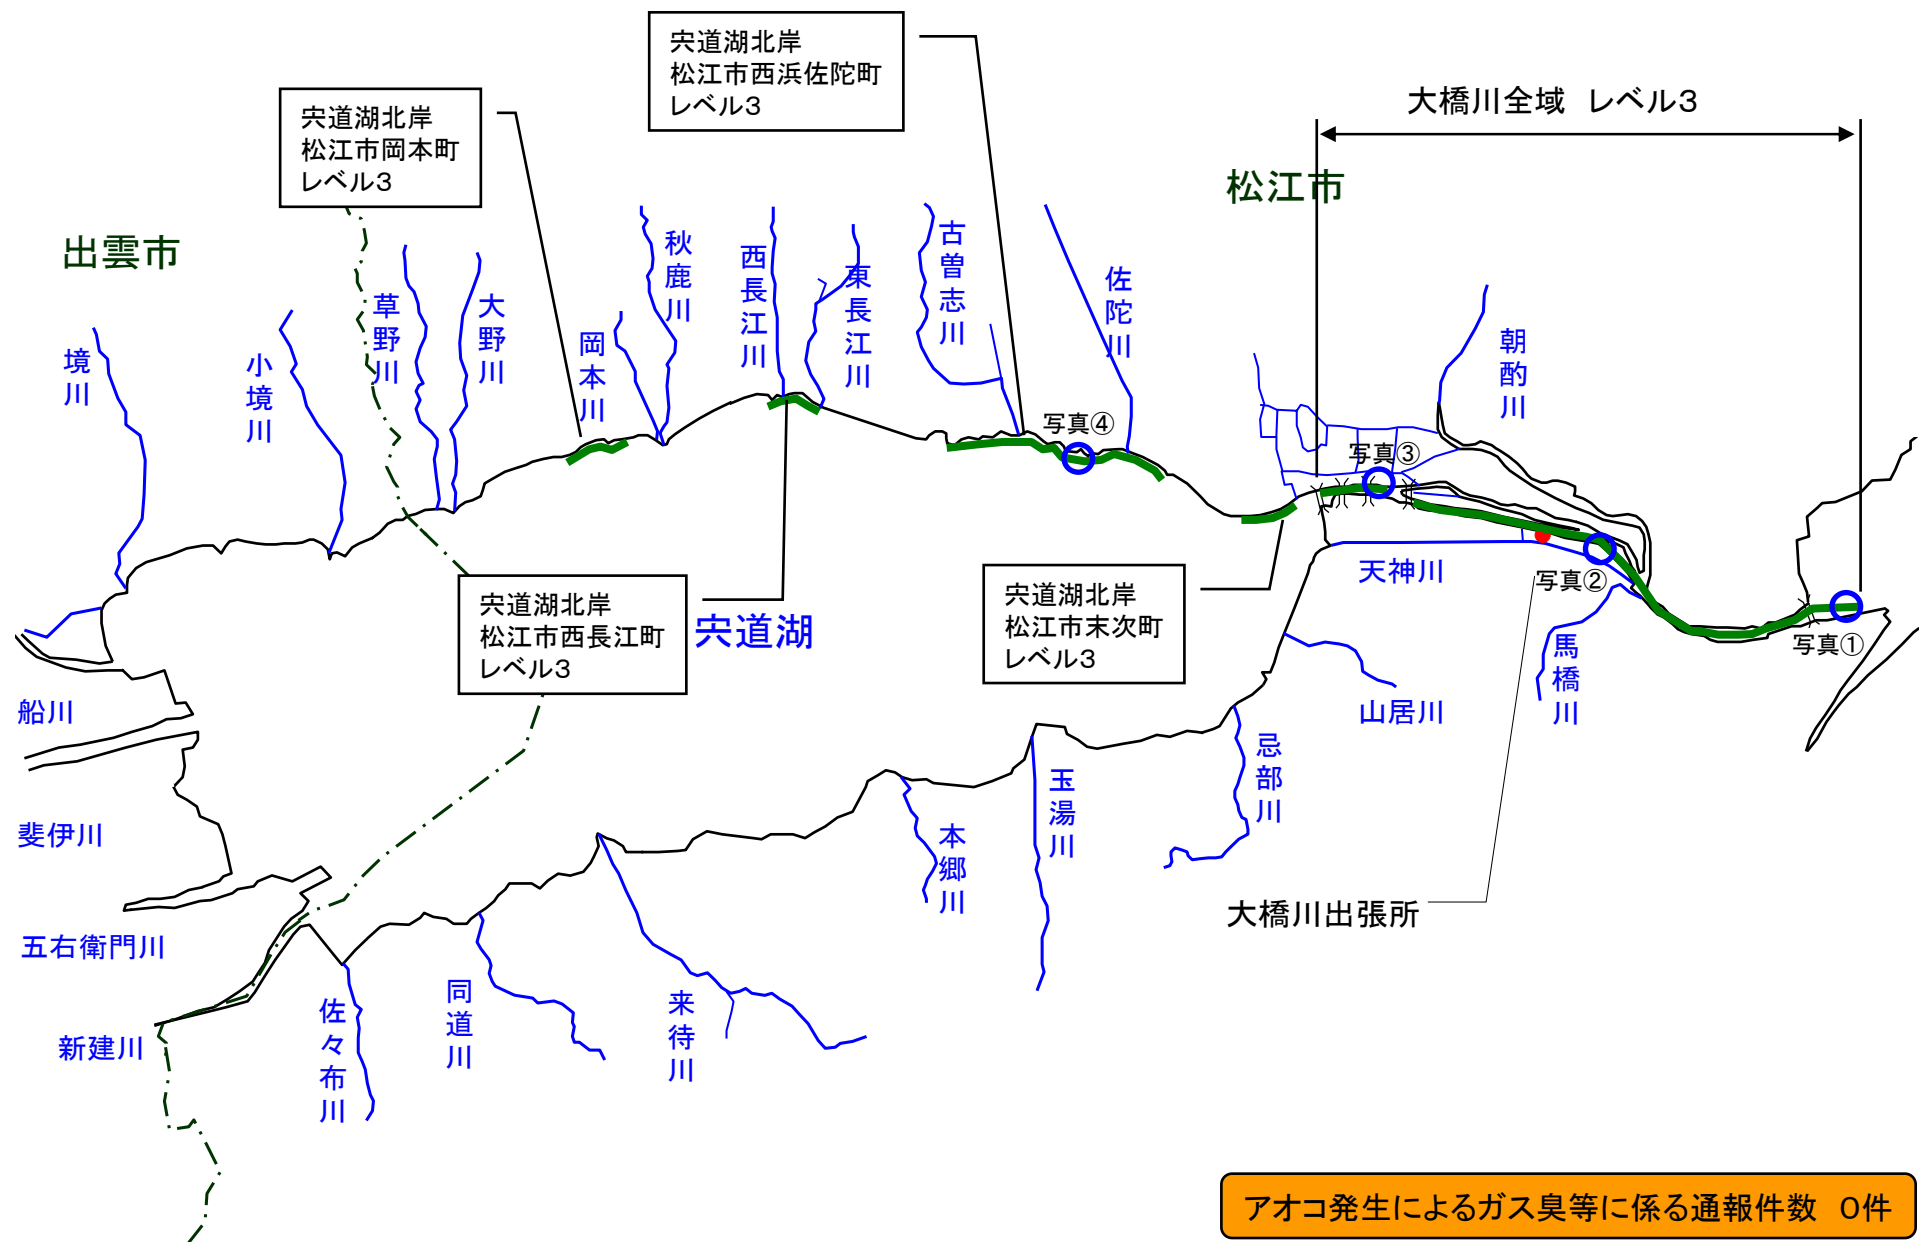

宍道湖 アオコ発生範囲 【平成23年11月2日実施】

○ : 写真撮影地点

大橋川(松江市八幡町)

大橋川(松江市東津田町)

大橋川(松江市東本町)

尖道湖北岸(松江市西浜佐陀町)

中海 アオコ確認箇所 【平成23年11月2日実施】

○ : 写真撮影地点

本庄水域は河川巡視を実施していません