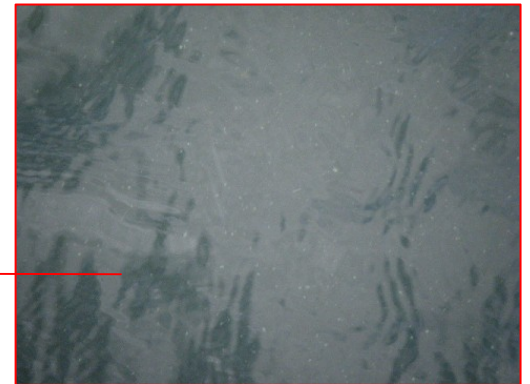

宍道湖 アオコ発生範囲 【平成23年11月7日実施】

○ : 写真撮影地点

宍道湖北岸(出雲市)、宍道湖西岸は河川巡視を実施していません

剣先川(松江市西川津町)

宍道湖南岸(松江市宍道町昭和)

中海 アオコ確認箇所 【平成23年11月7日実施】

○ : 写真撮影地点

中海東岸(境港市)、大根島、境水道は河川巡視を実施していません