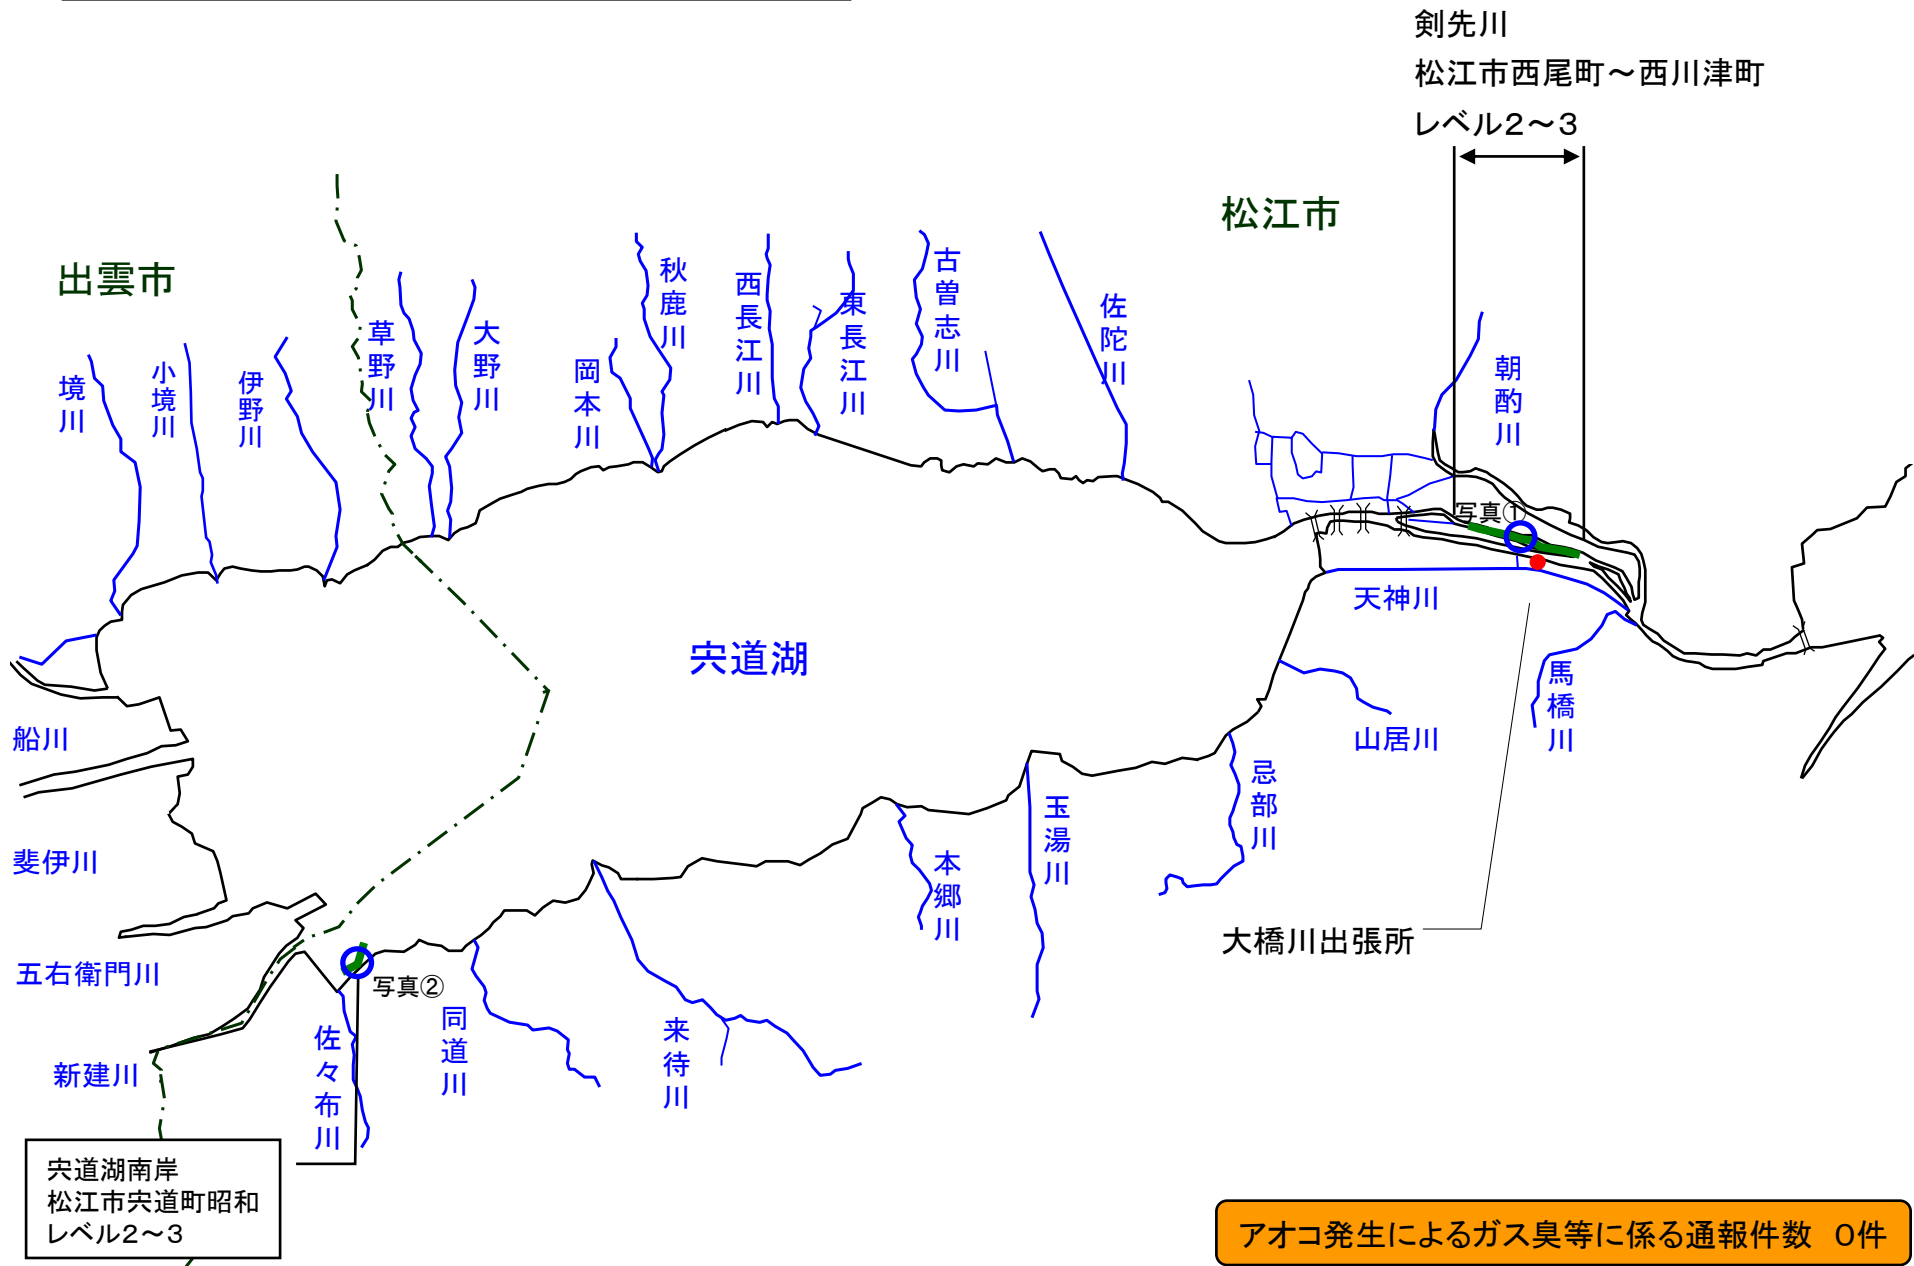

宍道湖 アオコ発生範囲 【平成23年11月7日実施】

○ : 写真撮影地点

宍道湖北岸(出雲市)、宍道湖西岸は河川巡視を実施していません

剣先川(松江市西川津町)

宍道湖南岸(松江市宍道町昭和)

中海 アオコ確認箇所 【平成23年11月7日実施】

○ : 写真撮影地点

中海東岸(境港市)、大根島、境水道は河川巡視を実施していません