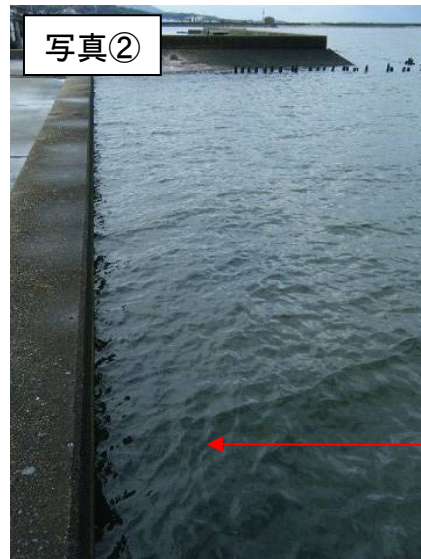

宍道湖 アオコ発生範囲 【平成23年11月7日実施】

○ : 写真撮影地点

宍道湖北岸(出雲市)、宍道湖西岸は河川巡視を実施していません

剣先川(松江市西川津町)

宍道湖南岸(松江市宍道町昭和)

中海 アオコ確認箇所 【平成23年11月7日実施】

○ : 写真撮影地点

中海東岸(境港市)、大根島、境水道は河川巡視を実施していません