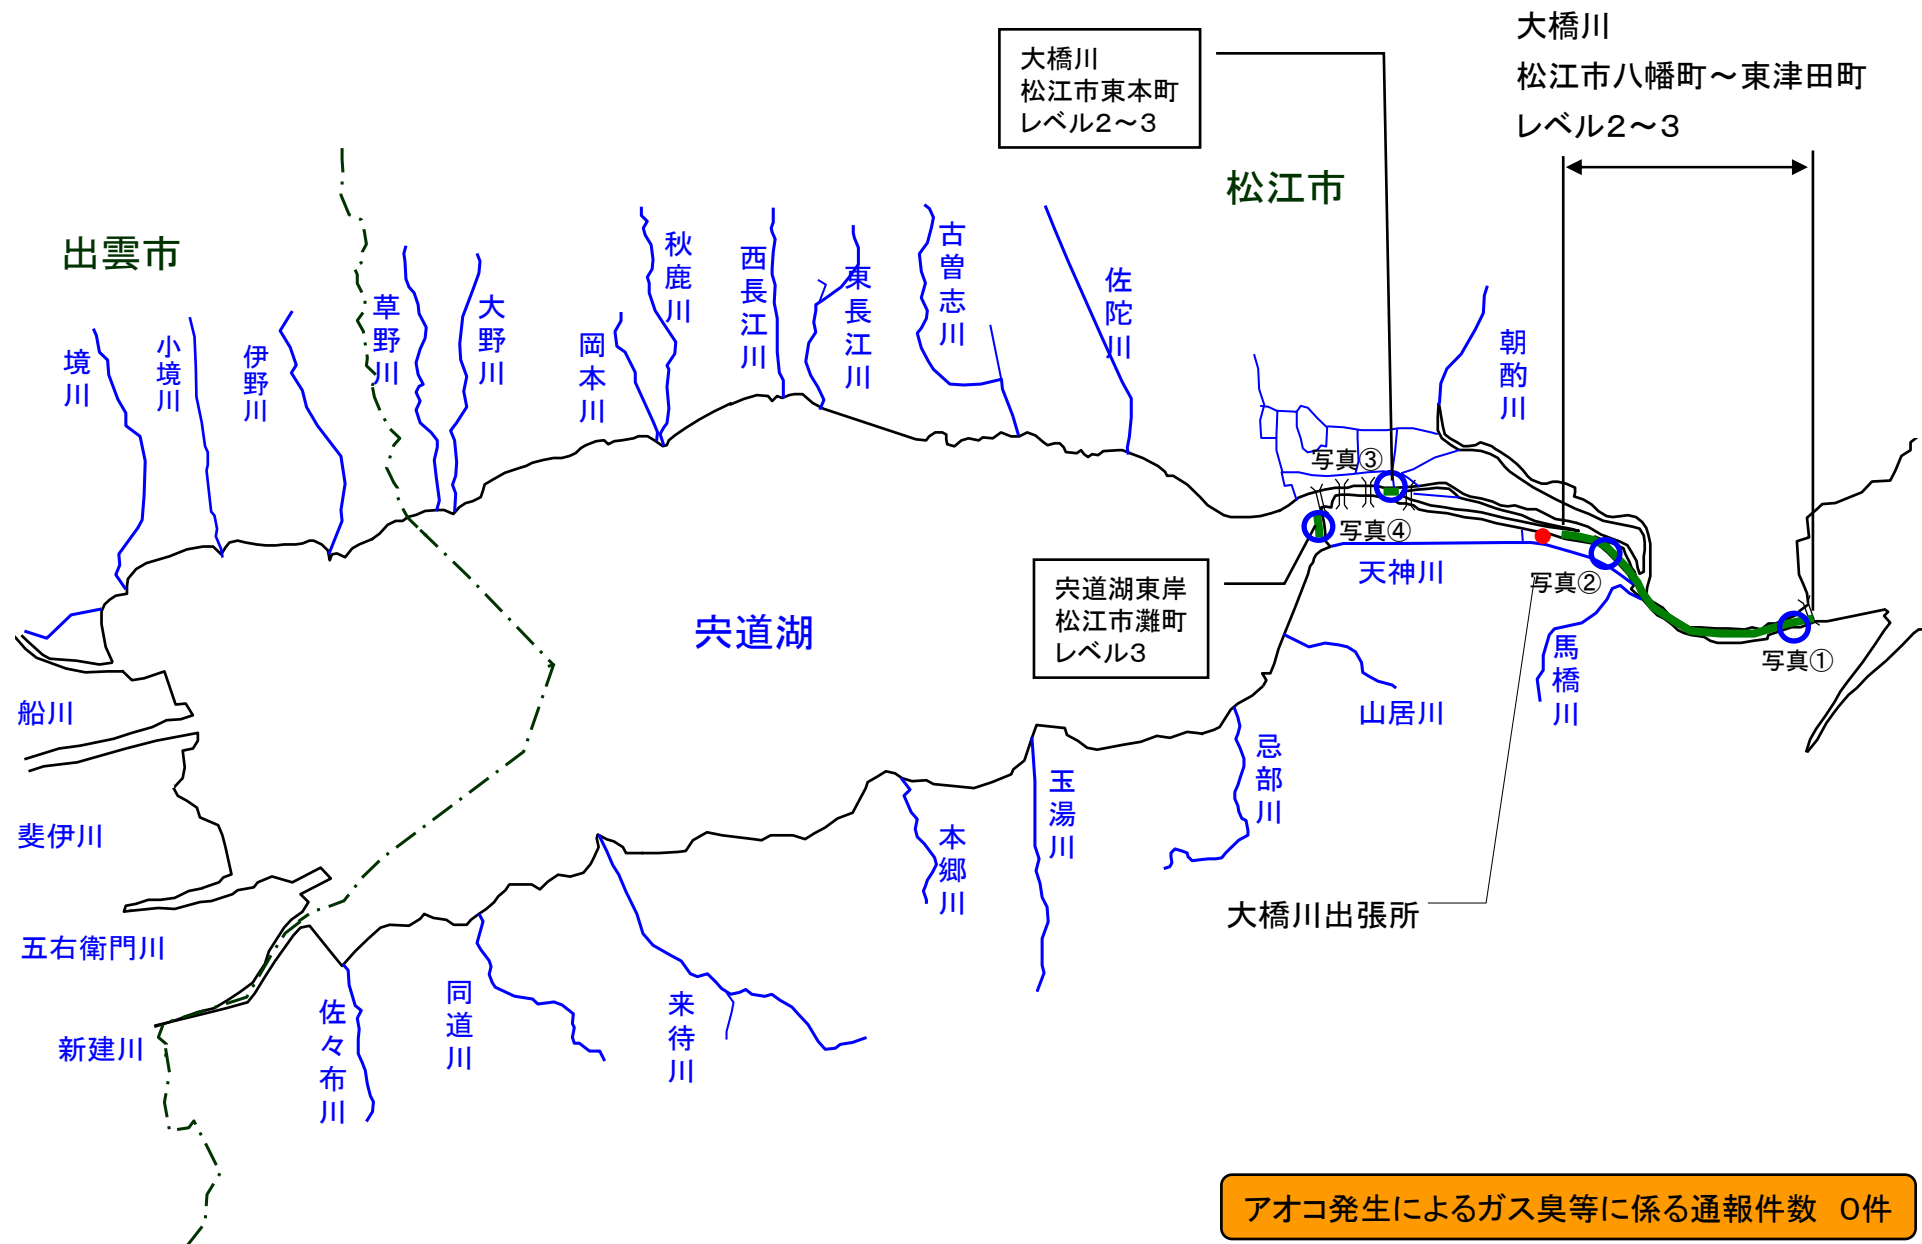

宍道湖 アオコ発生範囲 【平成23年11月8日実施】

○ : 写真撮影地点

写真①

大橋川(松江市八幡町)

写真②

大橋川(松江市東津田町)

写真③

大橋川(松江市東本町)

写真④

突道湖東岸(松江市灘町)

# 中海 アオコ確認箇所 【平成23年11月8日実施】

○ : 写真撮影地点

本庄水域は河川巡視を実施していません